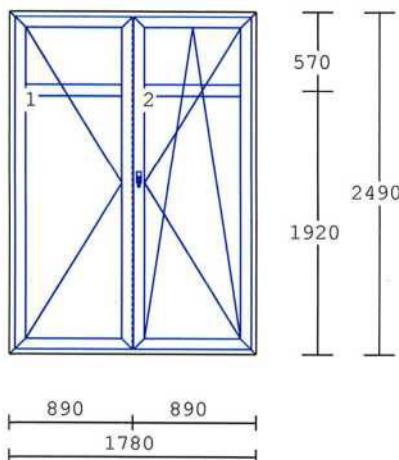

*** BRESTON SAAD s.r.o. plastová okna ***
*** Dušníky 9, 413 01 ***
w w . brestonsaad . cz
info@brestonsaad.cz

***
***

Bílina
tel.:

NABÍDKA č.: 25V0014

dne: 03.02.2025

Cenovou nabídku pro Vás zpracoval :

V případě zájmu o doplnění, upřesnění nebo objednání volejte prosím výše uvedeného technického pracovníka.

Nabídka je zpracována v dřevěném systému EURO IV-68 serie FAVORIT borovice napojovaná

Německé značkové CELOOBVODOVÉ kování MACO

HLINÍKOVÉ ČTYŘPOLOHOVÉ KLIKY
zasklení PILKINGTON U-1,0 TEPLÝ RÁMEČEK

- -STAVEBNÍ HLOUBKA 68mm
- -KŘÍDLO PLOŠNĚ ODSAZENÉ
- -TEPLÝ RÁMEČEK SKLA
- -MIKROVENTILACE
- -POJISTKA PROTI CHYBNÉ MANIPULACI
- -BEZPEČNOSTNÍ BOD PROTI VYPÁČENÍ KŘÍDLA BEZ PŘÍPLATKU

Pol.	množství	Popis	cena/ks Kč	celk.cena Kč

1 1.00 ks

EURO IV-68 serie FAVORIT
2 dílné okno, BOROVICE napojovaná
Barva : RAL 9016 2.str
OKAPNICE GUTTMANN - SPREE 24 OF
Zasklení:
4 x 4/16/4 U=1,0 teplý rám. SWSPC+
Kování:
Otevíravé štulp SH0 L
Otevíravě-sklopné 2K mik SH0 P
NÁMĚSTÍ MÍRU 47-48

VÝSKA BEZ ZAFRÉZOVÁNÍ POD PARAPETY
Příčky: sloupek křídlový
MADELKO A ZÁPADKA BALK. DVEŘÍ
CENA PŘED SLEVOU: 54.774 54.774