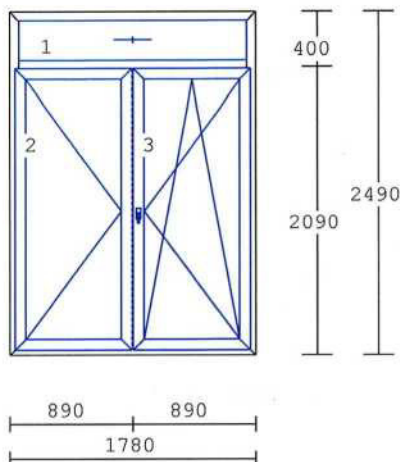

Pol.	množství	Popis	cena/ks Kč	celk.cena Kč

Alternativa :

1. 1.0 ks