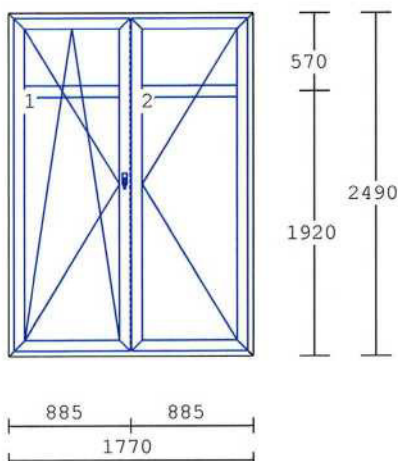

EURO IV-68 serie FAVORIT

3 dílné okno, BOROVICE napojovaná

Barva : RAL 9016 2.str

OKAPNICE GUTTMANN - SPREE 24 OF

Zasklení:

3 x 4/16/4 U=1,0 teplý rám. SWSPC+

Kování:

pevné zasklení do rámu

Otevíravé štulp SH0 L

Otevíravě-sklopné 2K mik SH0 P

NÁMĚSTÍ MÍRU 47-48

VÝŠKA BEZ ZAFRÉZOVÁNÍ POD PARAPETY

MADELKO A ZÁPADKA BALK. DVEŘÍ

CENA PŘED SLEVOU: 53.048(53.048)

2 1.00 ks