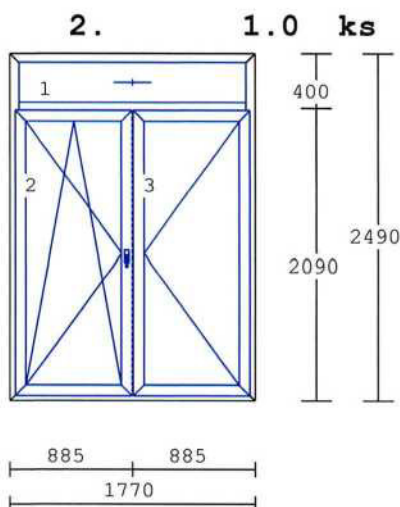

Pol.	množství	Popis	cena/ks Kč	celk.cena Kč

Alternativa :

EURO IV-68 serie FAVORIT
3 dílné okno, BOROVICE napojovaná
Barva : RAL 9016 2.str
OKAPNICE GUTTMANN - SPREE 24 OF
Zasklení:
3 x 4/16/4 U=1,0 teplý rám. SWSPC+
Kování:
pevné zasklení do rámu
Otevíravě-sklopné 2K mik SH0 L
Otevíravé štulp SH0 P
NÁMĚSTÍ MÍRU 47-48
VÝSKA BEZ ZAFREZOVÁNÍ POD PARAPETY
MADELKO A ZÁPADKA BALK. DVEŘÍ
CENA PŘED SLEVOU: 52.953 (52.953)

m 17.0 bm

Celkový počet bm zakázky

částka položek		109.441
Z Á K L A D N Í S L E V A	-40.00 %	-43.776
ZIMNÍ SLEVA DO 15.02.2025	-20.00 %	-13.133
MONTÁŽ OKEN !!!ZDARMA!!!		0
DOPRAVA !!!ZDARMA!!!		0
Demontáž stávajících oken		1.900
Zednické začištění standard		2.800
Likvidace a odvoz starých oken		1.480
C E L K E M PO SLEVĚ bez DPH		58.712
DPH	12.00 %	7.045
C E L K E M PO SLEVĚ vč. DPH		65.757

*****

VARIANTY NEJSOU ZAHRNUTY DO CELKOVÉ CENY ZAKÁZKY.

*****

CENOVÉ ZVÝHODNĚNÍ:

DODATEČNÁ SLEVA NAVÍC-2% Z CENY
NABÍDKY PŘI PLATBĚ ZAKÁZKY 100%
PŘEDEM

TERMÍN MONTÁŽE (DODÁNÍ):

3-5 TÝDNŮ BÍLÁ BARVA, STAND. TVARY
5-7 TÝDNŮ OSTATNÍ BARVY A ATYPY
VSTUPNÍ DVEŘE, POSUVNĚ SKLOPNÉ
DVEŘE, VEN OTEVÍRAVÉ PRVKY.

PLATEBNÍ PODMÍNKY:

ZÁLOHA 50% (popř. dle dohody)
DOLATEK HOTOVĚ, MOŽNO DOHODNOUT