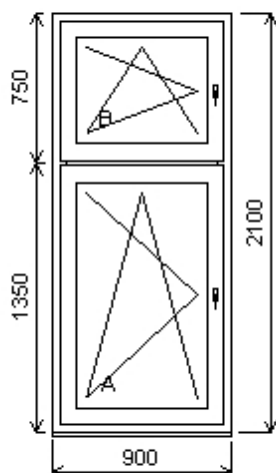

Sklo:	K ra4-16-PO4 Ug=1.0 -SW 9005 erná	
Rám:	71/76 6komor,3-t sn ní	
Sloupek:	95, st edové t sn ní	
K ídlo:	84/84 LOMENÉ 6-komor	
Podklad. profil:	30mm st d	
Klika:	Klika SECUSTIC 40/45 Titan F9	
Kování:	OS 1-k . sníž.klika 500mm okenní klika	
Dopl ky:	Vn jší pozink.parapet v . PVC	176,00 K
	bo nic Antracitgrau 7016, d=podle okna, hl=210, 1ks	
	Vnit ní PVC parapet RS v .bo ni	231,00 K
	c PVC fólie bílá Bílá PVC, d=podle okna, hl=500, 1ks	
Výš ka kli ky:	(FFG) A:500 , B:1/2	

Množství: 2

Cena za ks: 6 078,00 K

Celkem:

12 156,00 K