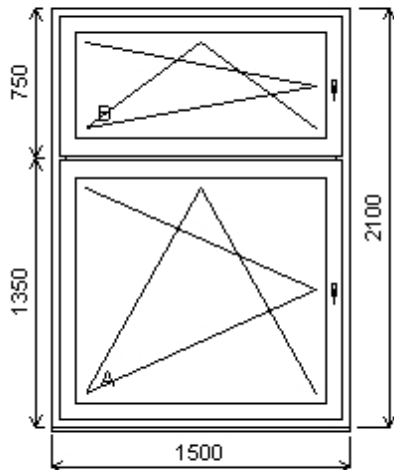

Pozice : 3/: Dvojdílné okno s poutcem + p íslušenství

Rozm ry rámu: 1500,0 x 2100,0 mm

INOUTIC Prestige MD předsazené křídlo

Základní cena:	Dvojdílné okno s poutcem	16 074,00 K
Barva (ext/int):	1072 Antracit šedá / bílá	
	Sleva 56,0% ze základní ceny	-9 001,00 K

Cena po slev : 7 073,00 K

Sklo:	K ra4-16-PO4 Ug=1.0 -SW 9005 erná	
Rám:	71/76 6komor,3-t sn ní	
Sloupek:	95, st edové t sn ní	
K ídlo:	84/84 LOMENÉ 6-komor	
Podklad. profil:	30mm st d	
Klika:	Klika SECUSTIC 40/45 Titan F9	
Kování:	OS 1-k . sníž.klika 500mm okenní klika	
Dopl ky:	Vn jší pozink.parapet v . PVC	261,00 K
	bo nic Antracitgrau 7016, d=podle okna, hl=210, 1ks	
	Vnit ní PVC parapet RS v .bo ni	362,00 K
	c PVC fólie bílá Bílá PVC, d=podle okna, hl=500, 1ks	
Výš ka kli ky:	(FFG) A:500 , B:1/2	

Množství: 14

Cena za ks: 7 696,00 K

Celkem:

107 744,00 K

Pozice : 4/: Dvojdílné okno s poutcem + p íslušenství

Rozm ry rámu: 900,0 x 2100,0 mm

INOUTIC Prestige MD předsazené křídlo

Základní cena:	Dvojdílné okno s poutcem	12 888,00 K
Barva (ext/int):	1072 Antracit šedá / bílá	
	Sleva 56,0% ze základní ceny	-7 217,00 K

Cena po slev : 5 671,00 K