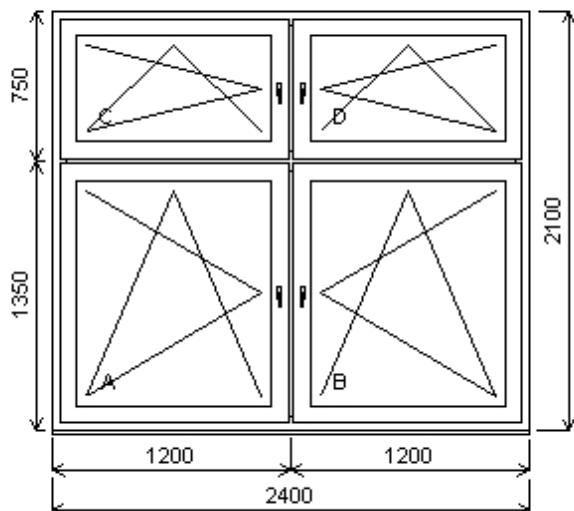

Pozice: 1/: ty dílné okno s poutcem a sloupkem + p íslušenství

Rozm ry rámu: 2400,0 x 2100,0 mm

INOUTIC Prestige MD předsazené křídlo

Základní cena:	ty dílné okno s poutcem a sloupkem	27 733,00 K
Barva (ext/int):	1072 Antracit šedá / bílá Sleva 56,0% ze základní ceny	-15 530,00 K
Cena po slev :		12 203,00 K

Sklo:	F4-16-PO4 Ug=1.0 -SW 9005 erná	
Rám:	71/76 6komor,3-t sn ní	
Sloupek:	95, st edové t sn ní	
K ídlo:	84/84 LOMENÉ 6-komor	
Podklad.profil:	30mm stl	
Klika:	Klika SECUSTIC 40/45 Titan F9	
Kování:	OS 1-k . sníž.klika 500mm okenní klika OS 1-k . sníž.klika 500mm okenní klika	
Dopl ky:	Vn jší pozink.parapet v . PVC bo nic Antracitgrau 7016, d=podle okna, hl=210, 1ks	390,00 K
	Vnit ní PVC parapet RS v .bo ni c PVC fólie bílá Bílá PVC, d=podle okna, hl=300, 1ks	330,00 K
Výš ka kli ky:	(FFG) A:500 , B:500 , C:1/2 , D:1/2	

Množství: 11

Cena za ks: 12 923,00 K

Celkem:

142 153,00 K

Pozice: 2/: Dvojdílné okno s poutcem + p íslušenství

Rozm ry rámu: 1500,0 x 2100,0 mm

INOUTIC Prestige MD předsazené křídlo

Základní cena:	Dvojdílné okno s poutcem	15 675,00 K
Barva (ext/int):	1072 Antracit šedá / bílá Sleva 56,0% ze základní ceny	-8 778,00 K
Cena po slev :		6 897,00 K