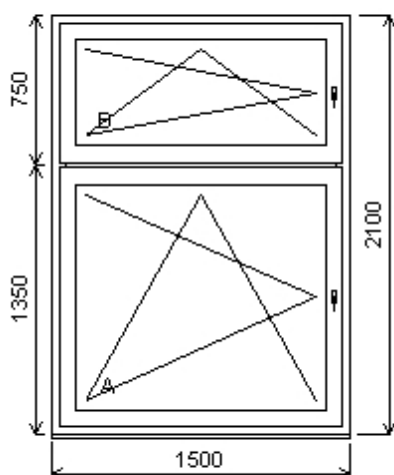

Sklo:	F4-16-PO4 Ug=1.0 -SW 9005 erná	
Rám:	71/76 6komor,3-t sn ní	
Sloupek:	95, st edové t sn ní	
K ídlo:	84/84 LOMENÉ 6-komor	
Podklad.profil:	30mm stl	
Klika:	Klika SECUSTIC 40/45 Titan F9	
Kování:	OS 1-k . sníž.klika 500mm okenní klika	
Dopl ky:	Vn jší pozink.parapet v . PVC bo nic Antracitgrau 7016, d=podle okna, hl=210, 1ks	261,00 K
	Vnit ní PVC parapet RS v .bo ni c PVC fólie bílá Bílá PVC, d=podle okna, hl=300, 1ks	213,00 K
Výš ka kli ky:	(FFG) A:500 , B:1/2	

Množství: 2

Cena za ks: 7 371,00 K

Celkem:

14 742,00 K