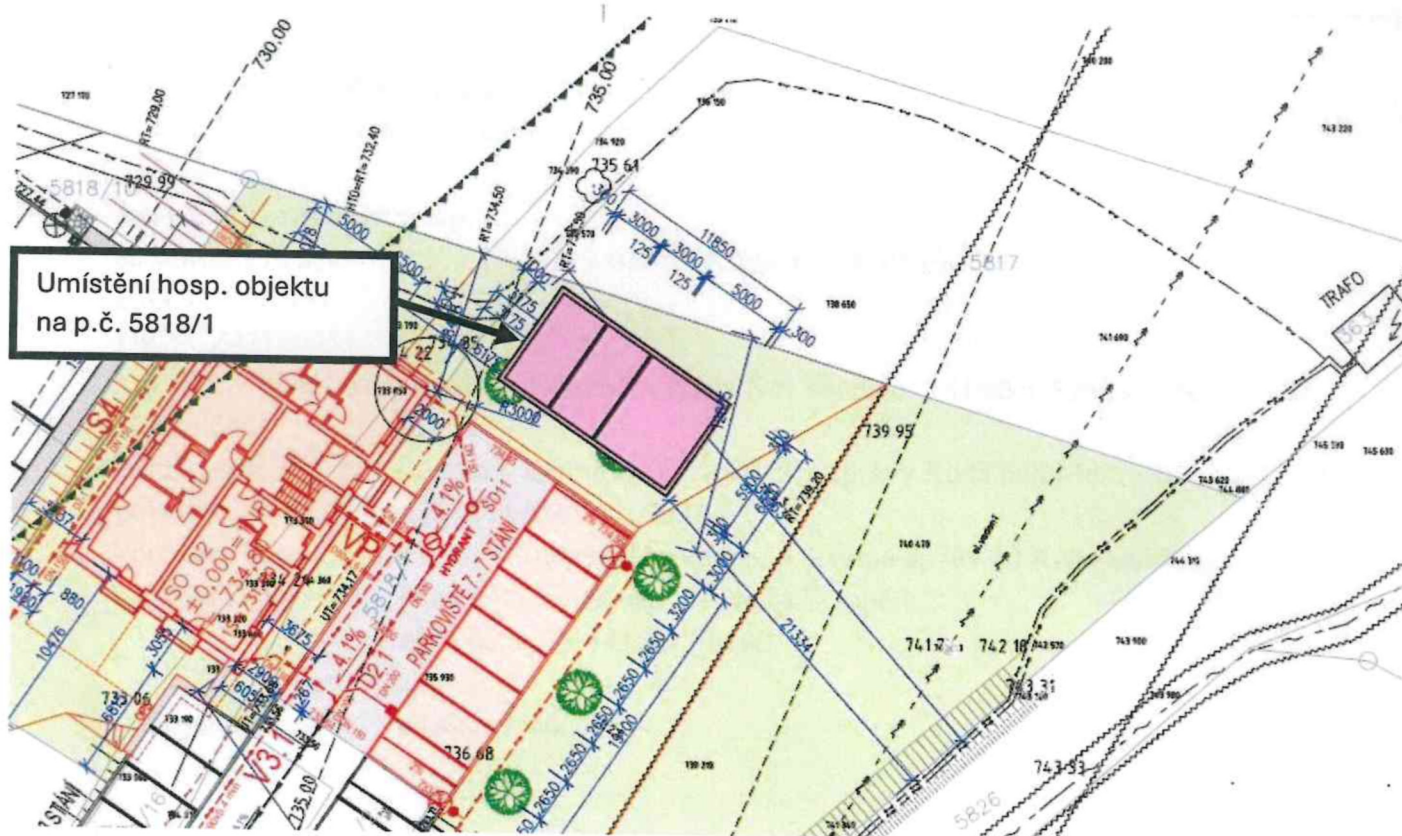

# UMÍSTĚNÍ HOSPODÁŘSKÉHO OBJEKTU JAKO DOPLŇKOVÉ STAVBY K DOMU PRO RODINNOU REKREACI Č.EV. 221, VELKÁ MORAVA

Umístění stavby – p.č. 5818/1, k.ú. Velká Morava

Účel stavby – kolárna a sklady

SITUACE:

Umístění hosp. objektu  
na p.č. 5818/1