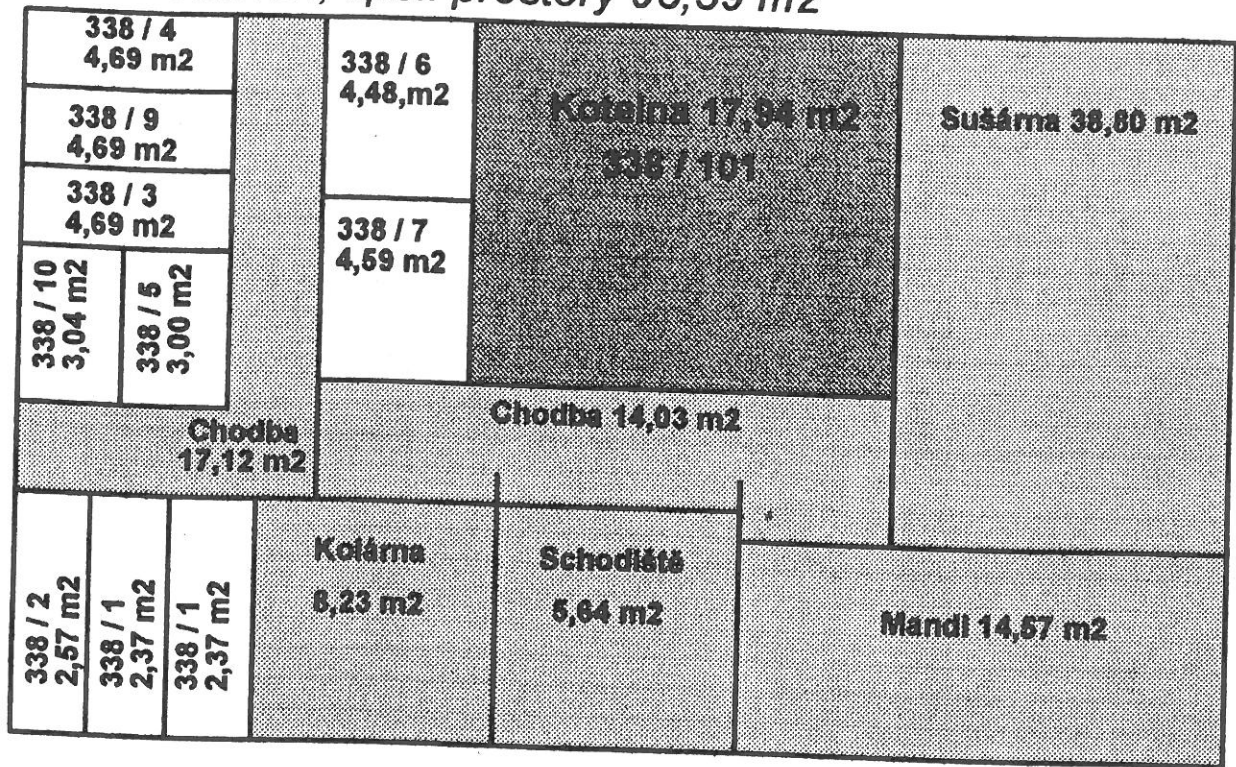

Příloha č.1

-  Byt. prostory + sklepy
-  Společné prostory
-  Nebytové prostory

1 PP - suterén, spol. prostory 98,39 m<sup>2</sup>

1 NP , spol. prostory 11,54 m<sup>2</sup>

2 NP , spol. prostory 11,54 m<sup>2</sup>

3 NP , spol. prostory 11,54 m<sup>2</sup>