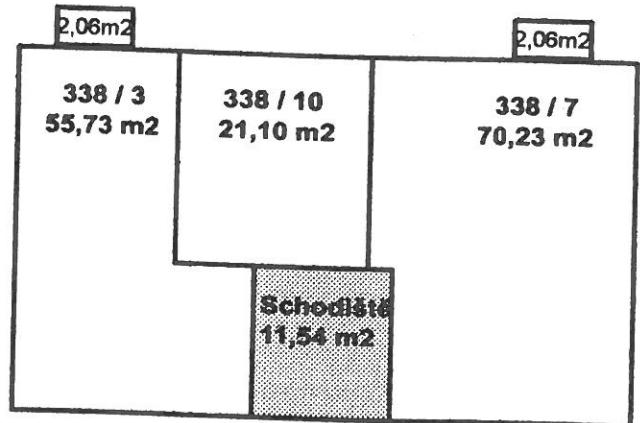

Příloha č.1

-  Byt. prostory + sklepy
-  Společné prostory
-  Nebytové prostory

1 PP - suterén, spol. prostory 98,39 m<sup>2</sup>

1 NP , spol. prostory 11,54 m<sup>2</sup>

2 NP , spol. prostory 11,54 m<sup>2</sup>

3 NP , spol. prostory 11,54 m<sup>2</sup>