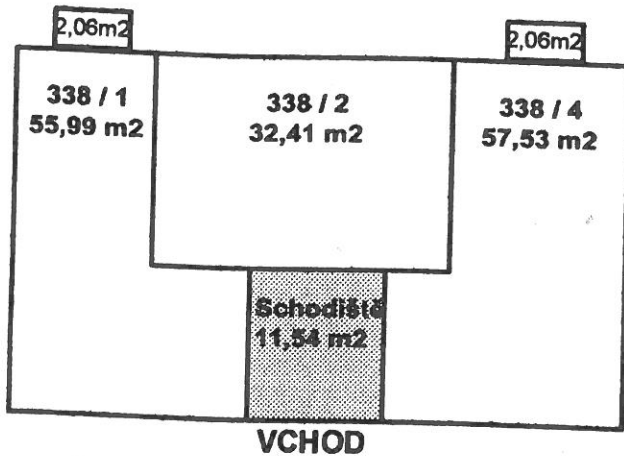

Příloha č.1

-  Byt. prostory + sklepy
-  Společné prostory
-  Nebytové prostory

1 PP - suterén, spol. prostory 98,39 m<sup>2</sup>

1 NP , spol. prostory 11,54 m<sup>2</sup>

2 NP , spol. prostory 11,54 m<sup>2</sup>

3 NP , spol. prostory 11,54 m<sup>2</sup>