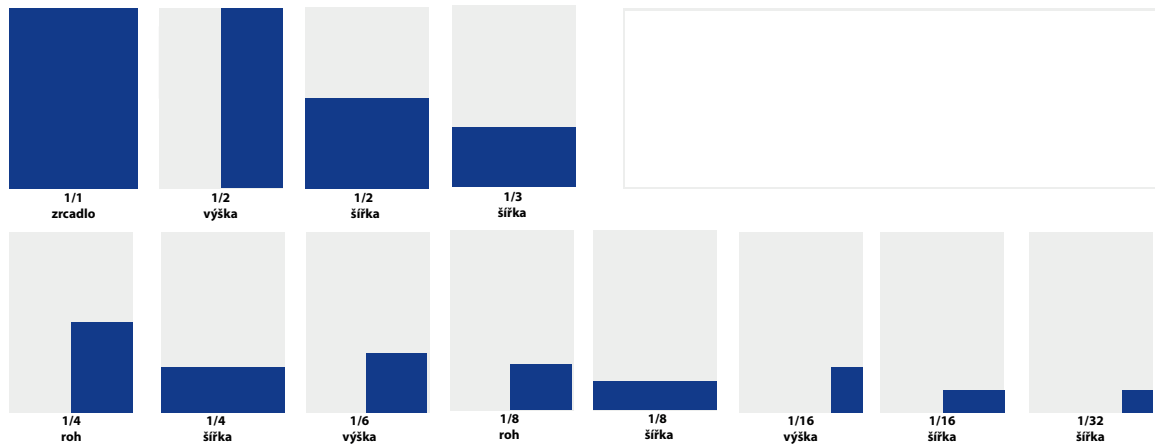

Středočech	květen	červen	červenec srpen	září	říjen	listopad	prosinec	leden	únor	březen	duben	květen	červen	červenec srpen	září
distribuce od	4.5.	1.6.	29.6.	31.8.	30.9.	2.11.	30.11.	4.1.	1.2.	1.3.	29.3.	3.5.	31.5.	28.6.	6.9.
uzávěrka inzerce	22.4.	20.5.	17.6.	19.8.	16.9.	21.10.	18.11.	23.12.	20.1.	18.2.	17.3.	21.4.	19.5.	16.6.	25.8.