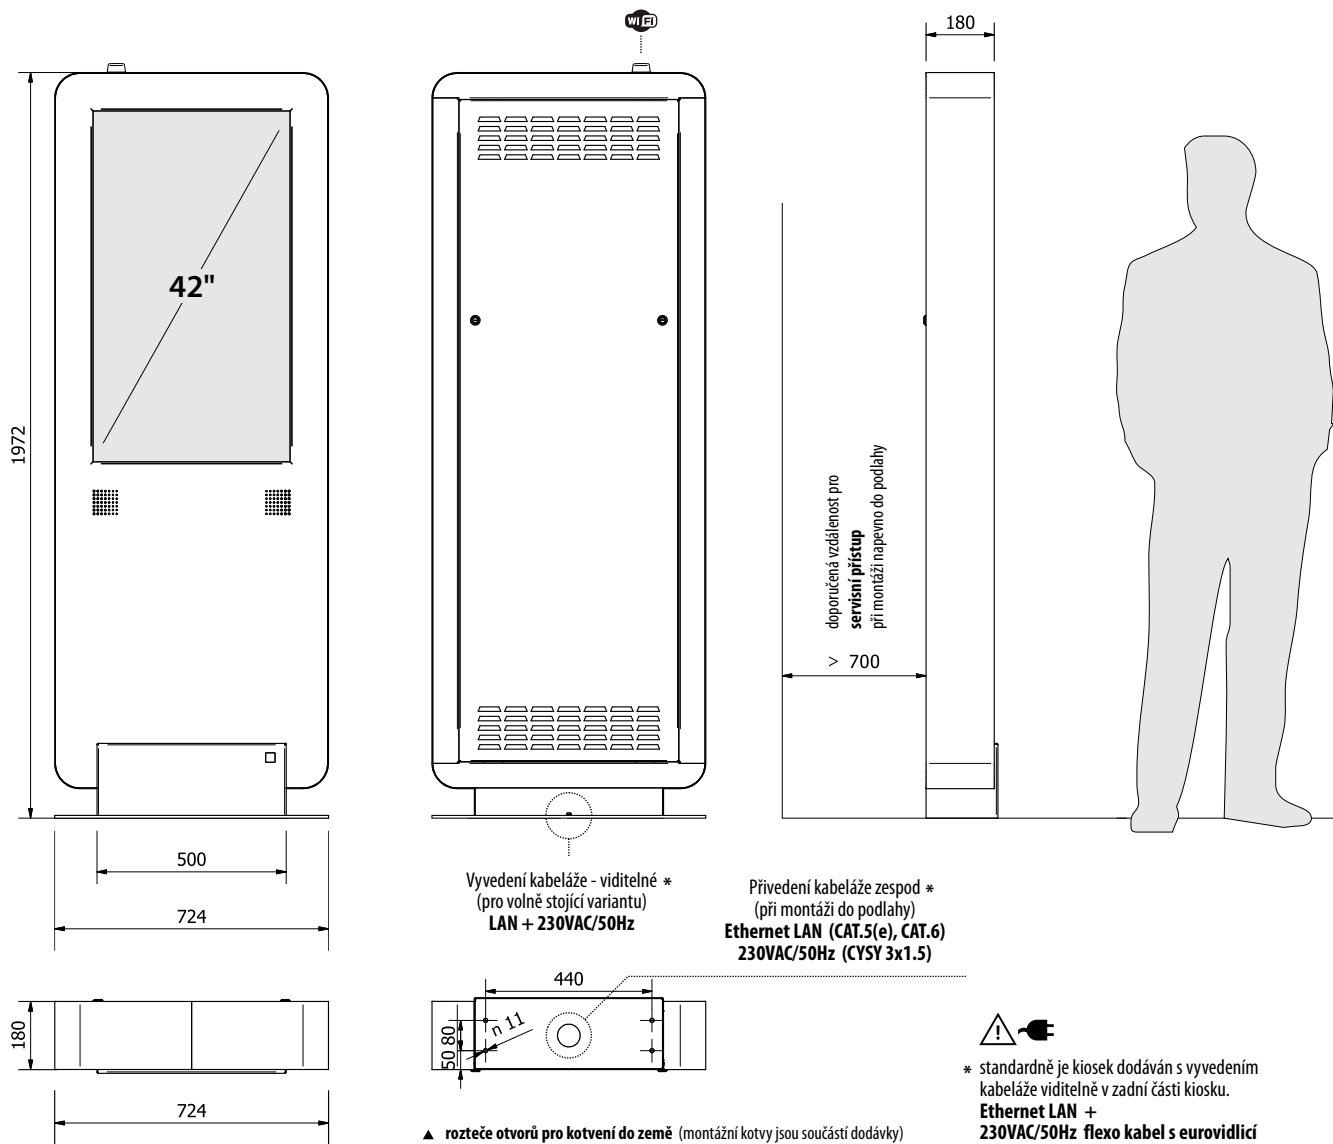

Vyvedení kabeláže - viditelné *
(pro volně stojící variantu)
LAN + 230VAC/50Hz

Přivedení kabeláže zespod *
(při montáži do podlahy)
**Ethernet LAN (CAT.5(e), CAT.6)
230VAC/50Hz (CYSY 3x1.5)**

▲ rozteče otvorů pro kotvení do země (montážní kotvy jsou součástí dodávky)

* standardně je kiosk dodáván s vyvedením kabeláže viditelně v zadní části kiosku.
Ethernet LAN + 230VAC/50Hz flexo kabel s eurovidlicí

kóty jsou uváděny v [mm]

cca 135 Kg

DOTYKOVÝ DISPLAY

brilantní technologie ELO Touchscreen Solutions
42" TFT LCD / 1920x1080 / 16:9 WXGA / CCFL podsvit
široké pozorovací úhly: 178° / 178°
jas: 405 nits
kontrastní poměr: 3500:1
dotykový senzor: SAW - Surface Acoustic Waves
(emitace povrchových akustických vln)

v nabídce ve verzích:

Single Touch

ovládání gesty a dotykem jednoho prstu

Multi Touch

ovládání dotykem a gesty až čtyř prstů
zoom • rotace • scroll • slide

POČÍTAČ

AMD Fusion APU dual-core 1.66 GHz
4 GB DDR3
ATI Radeon 6380
HDD / SSD
konektivita / síťové připojení RJ45

OPERAČNÍ SYSTÉM

Microsoft Windows 7 POSReady

OPERAČNÍ PODMÍNKY

provozní teplota: +5°C - +35°C
napájení: 230VAC / 50Hz

Odběr elektrické energie cca 270 W

Změny v konfiguraci oproti standardu jsou možné.

VOLITELNÉ

dotykové technologie Single Touch / Multi Touch
2x10W RMS Hi-End audio
Wi-Fi / **PowerLAN** *
GPRS/EDGE/UMTS (3G Modem)
RFID čtečka bezkontaktních karet

* v případě špatné dostupnosti LAN / Wi-Fi umožňuje kiosk připojení do internetu / intranetu po rozvodech elektrické sítě 230V pomocí technologie **PowerLAN**.

volitelné barevné provedení dle vzorníku RAL
branding kiosku (řezaná grafika / síťotisk)

VÝROBCE:
DENIP, spol. s r.o. • Strádalů 637/70, 71800 Ostrava, CZ
www.denip.cz • www.denip.com

www.denipkiosk.cz

rev: 06.06.2013