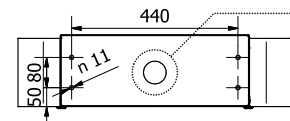

▲ rozteče otvorů pro kotvení do země (montážní kotvy jsou součástí dodávky)

* standardně je kiosk dodáván s vyvedením kabeláže viditelně v zadní části kiosku.
Ethernet LAN + 230VAC/50Hz flexo kabel s eurovidlicí

kóty jsou uváděny v [mm]

cca 135 Kg

DOTYKOVÝ DISPLAY

brilantní technologie ELO Touchscreen Solutions
42" TFT LCD / 1920x1080 / 16:9 WXGA / CCFL podsvit
široké pozorovací úhly: 178° / 178°
jas: 405 nits
kontrastní poměr: 3500:1
dotykový senzor: SAW - Surface Acoustic Waves
(emitace povrchových akustických vln)

v nabídce ve verzích:

Single Touch

ovládání gesty a dotykem jednoho prstu

Multi Touch

ovládání dotykem a gesty až čtyř prstů
zoom • rotace • scroll • slide

POČÍTAČ

AMD Fusion APU dual-core 1.66 GHz
4 GB DDR3
ATI Radeon 6380
HDD / SSD
konektivita / síťové připojení RJ45

OPERAČNÍ SYSTÉM

Microsoft Windows 7 POSReady

OPERAČNÍ PODMÍNKY

provozní teplota: +5°C - +35°C
napájení: 230VAC / 50Hz

Odběr elektrické energie cca 270 W

Změny v konfiguraci oproti standardu jsou možné.

VOLITELNÉ

dotykové technologie Single Touch / Multi Touch
2x10W RMS Hi-End audio
Wi-Fi / **PowerLAN** *
GPRS/EDGE/UMTS (3G Modem)
RFID čtečka bezkontaktních karet

* v případě špatné dostupnosti LAN / Wi-Fi umožňuje kiosk připojení do internetu / intranetu po rozvodech elektrické sítě 230V pomocí technologie **PowerLAN**.

volitelné barevné provedení dle vzorníku RAL
branding kiosku (řezaná grafika / síťotisk)

VÝROBCE:
DENIP, spol. s r.o. • Strádalů 637/70, 71800 Ostrava, CZ
www.denip.cz • www.denip.com

www.denipkiosk.cz

rev: 06.06.2013