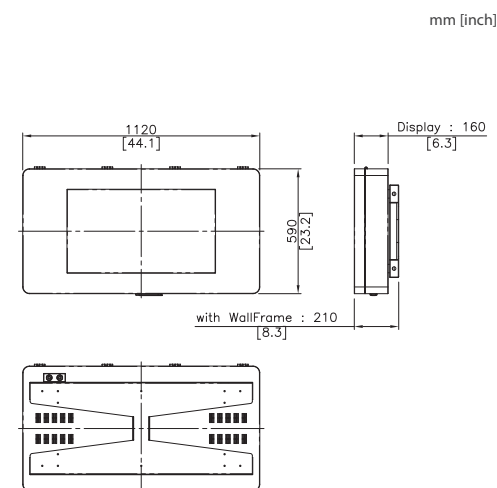

VLASTNOSTI

Do jakéhokoli počasí

Automatický chladicí a vyhřívací systém dovoluje provoz venkovních kiosků HYUNDAI při teplotách -30 až +50 stupňů Celsia v jakémkoliv počasí

Čitelnost na slunci

Hyundai kiosky jsou díky technologii Optical Bonding vždy čitelné i v případě umístění na přímém slunci.

Ochrana proti vandalům

Díky speciálně temperovanému bezpečnostnímu sklu jsou kiosky Hyundai odolné proti vandalismu a zajištěné vysokým stupněm bezpečnosti proti vnějším zásahům.

ROZMĚRY

Specifikace a design mohou být změněny bez předchozího zveřejnění. Pro aktuální informace sledujte naše webové stránky.