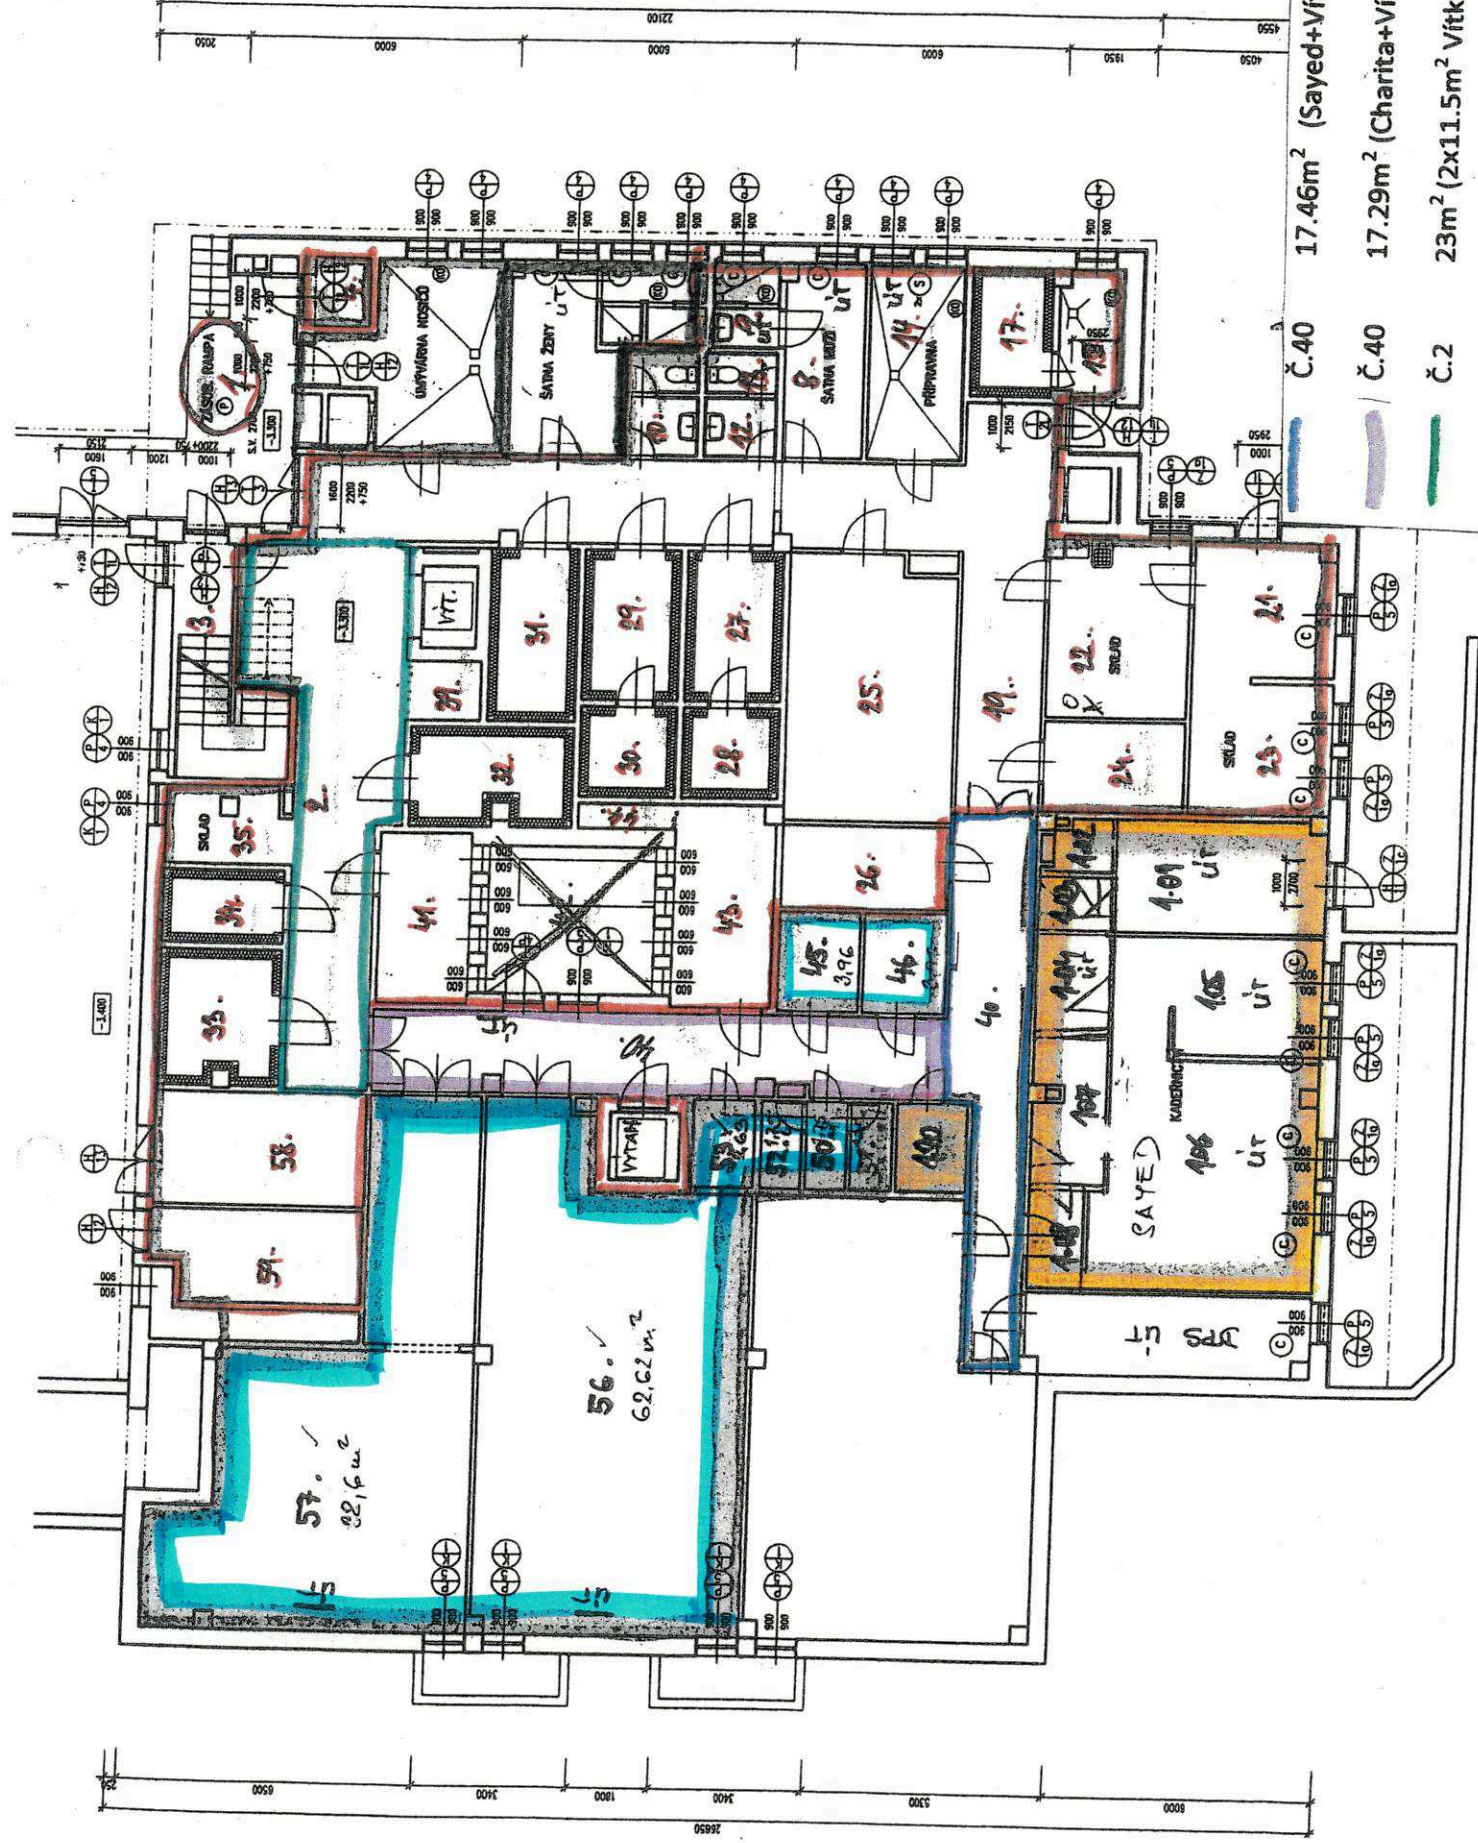

1.PP

- Č.40 17.46m² (Sayed+Vítková)
- Č.40 17.29m² (Charita+Vítková)
- Č.2 23m² (2x11.5m² Vítková+Charita)
- 137,16 m² (Charita)