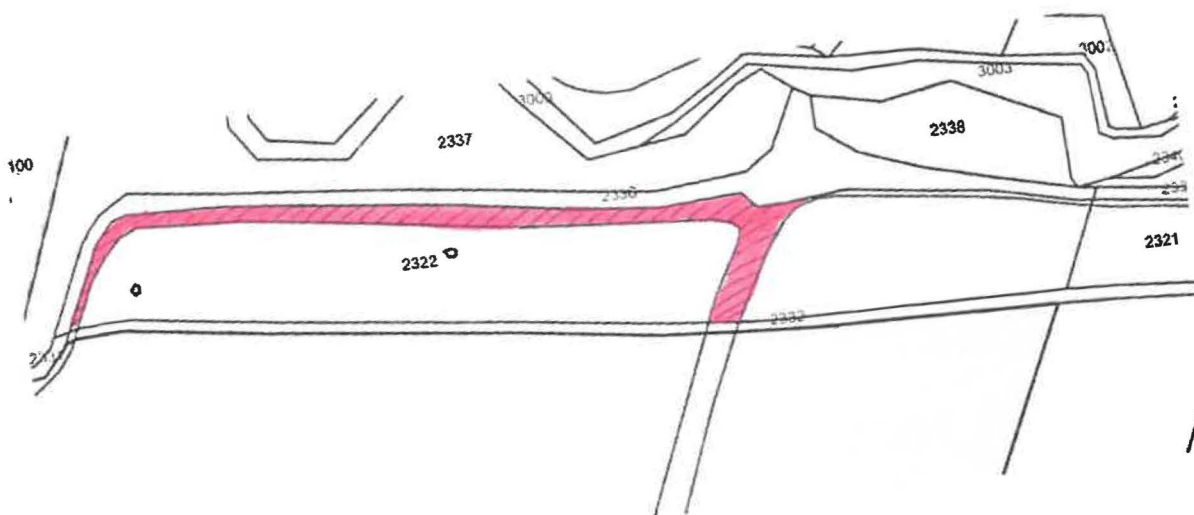

Parc. č. 2322 - Jakař