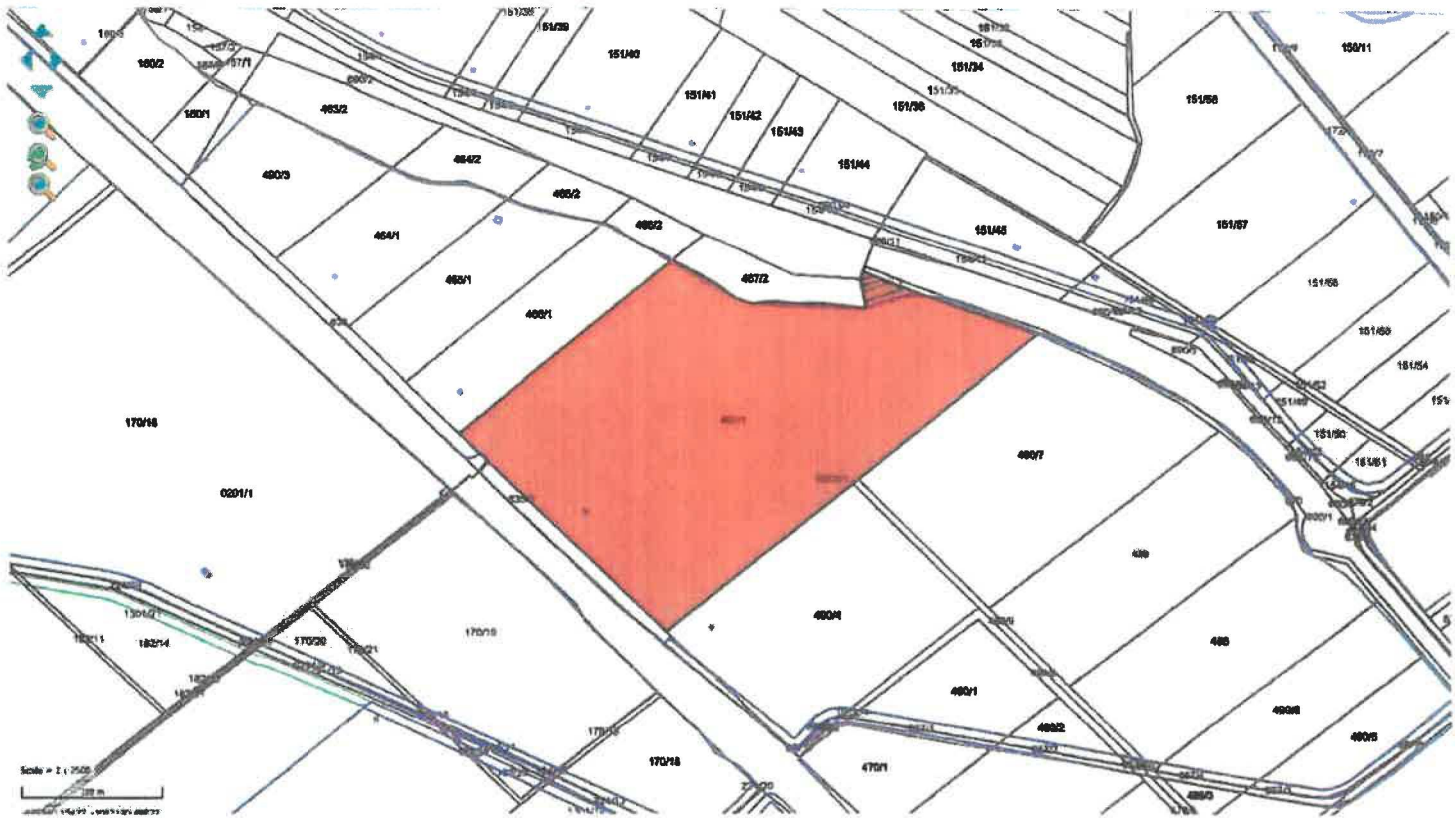

příloha smlouvy o zemědělském pachtu

Legenda: Neužívaná část parcely

Parc. č. 467/1 Vávrovice