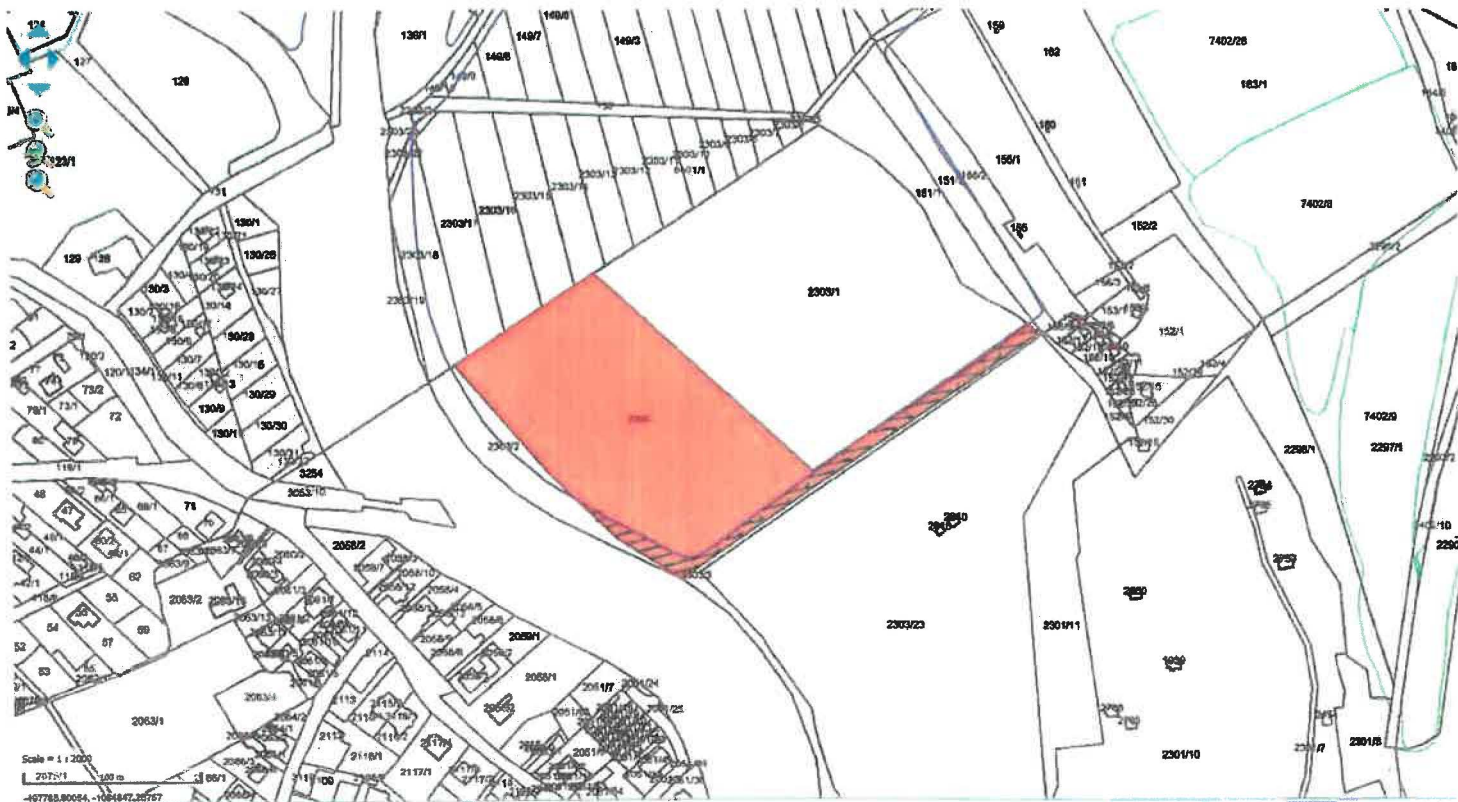

Parc. č. 2305 Kateřinky u Opavy