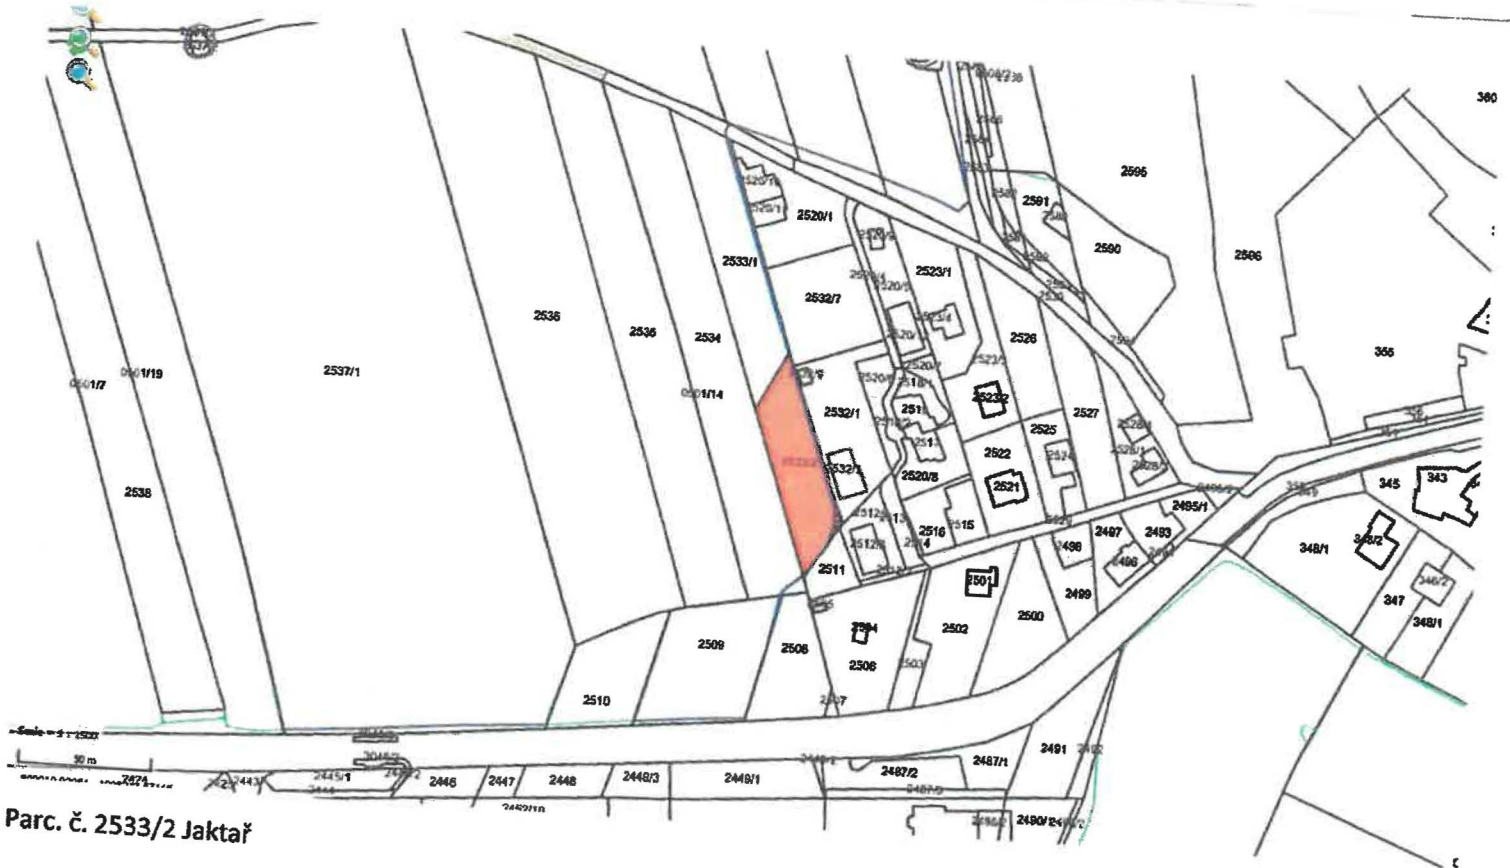

příloha smlouvy o zemědělském pachtu

Legenda: *Neužívaná část parcely*