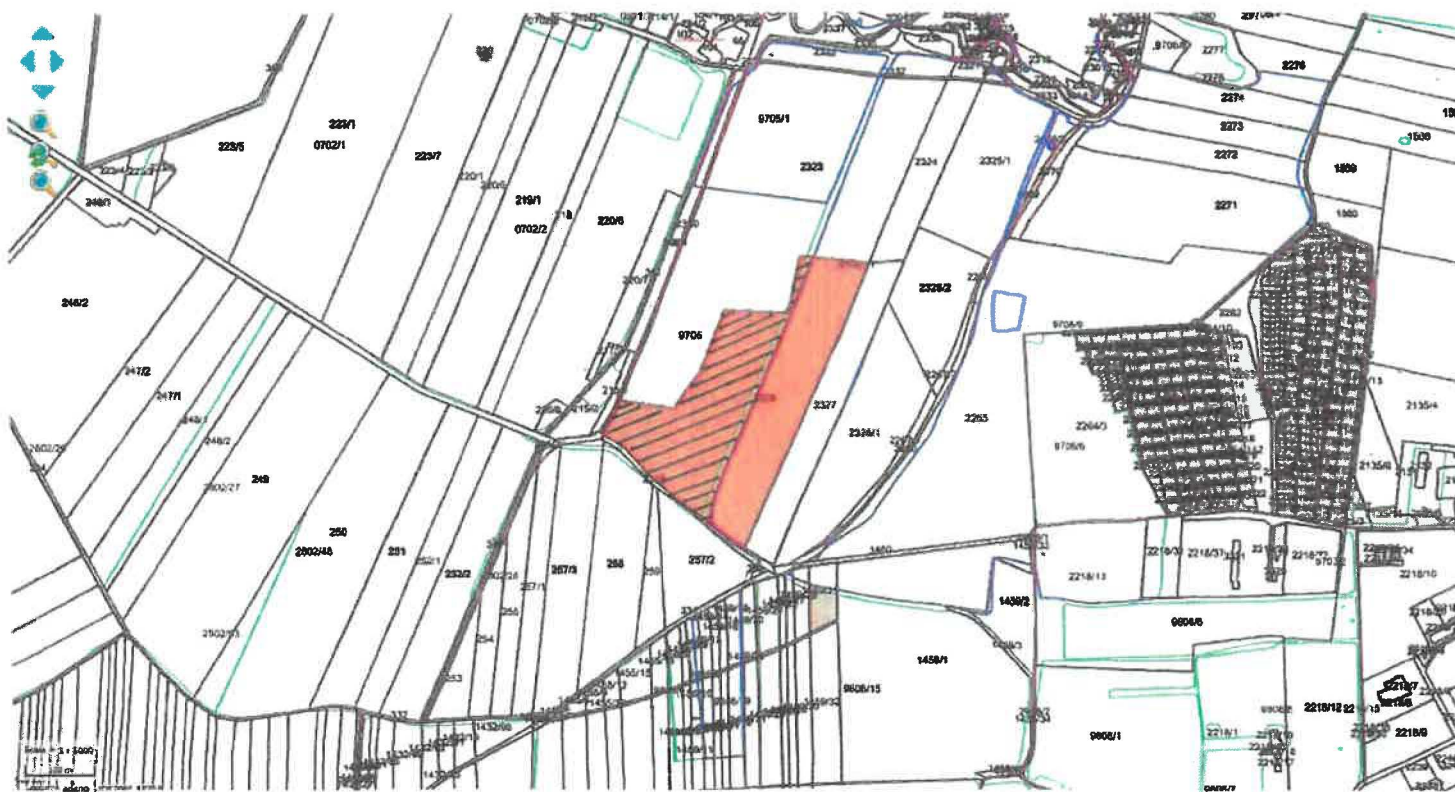

Parc. č. 2328 Jaktář