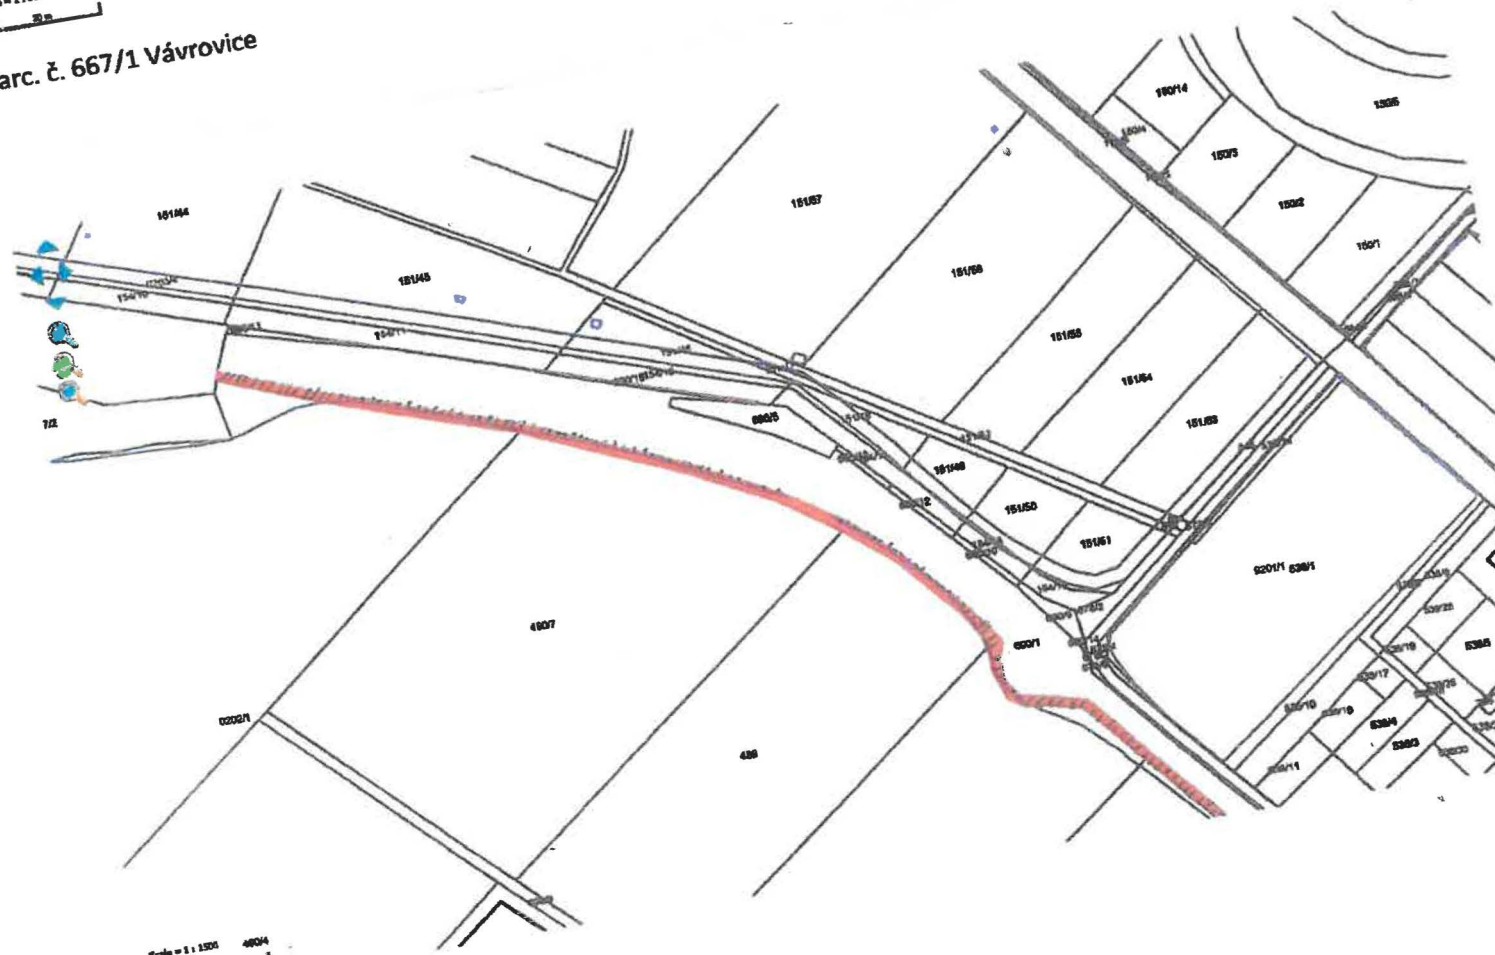

příloha smlouvy o zemědělském pachtu

Neužívaná část parcely

Scale = 1 : 2000
100 m

Parc. č. 488 Vávrovice

Scale = 1 : 1500
50 m

Parc. č. 490/1 Vávrovice

příloha smlouvy o zemědělském pachtu
Legenda:  Neužívaná část parcely

Scale = 1 : 2000
50 m
Parc. č. 490/6 Vávrovice

Scale = 1 : 1500
50 m
Parc. č. 490/9 Vávrovice

příloha smlouvy o zemědělském pachtu

Legenda:  *Neužívaná část parcely*

Parc. č. 611/1 Vávrovice

Parc. č. 615/13 Vávrovice

příloha smlouvy o zemědělském pachtu
Legenda:  Neužívaná část parcely

Scale = 1 : 1 000
Parc. č. 667/1 Vávrovice

Scale = 1 : 1 000
Parc. č. 670 Vávrovice - 1. část

příloha smlouvy o zemědělském pachtu

Legenda:  *Neužívaná část parcely*