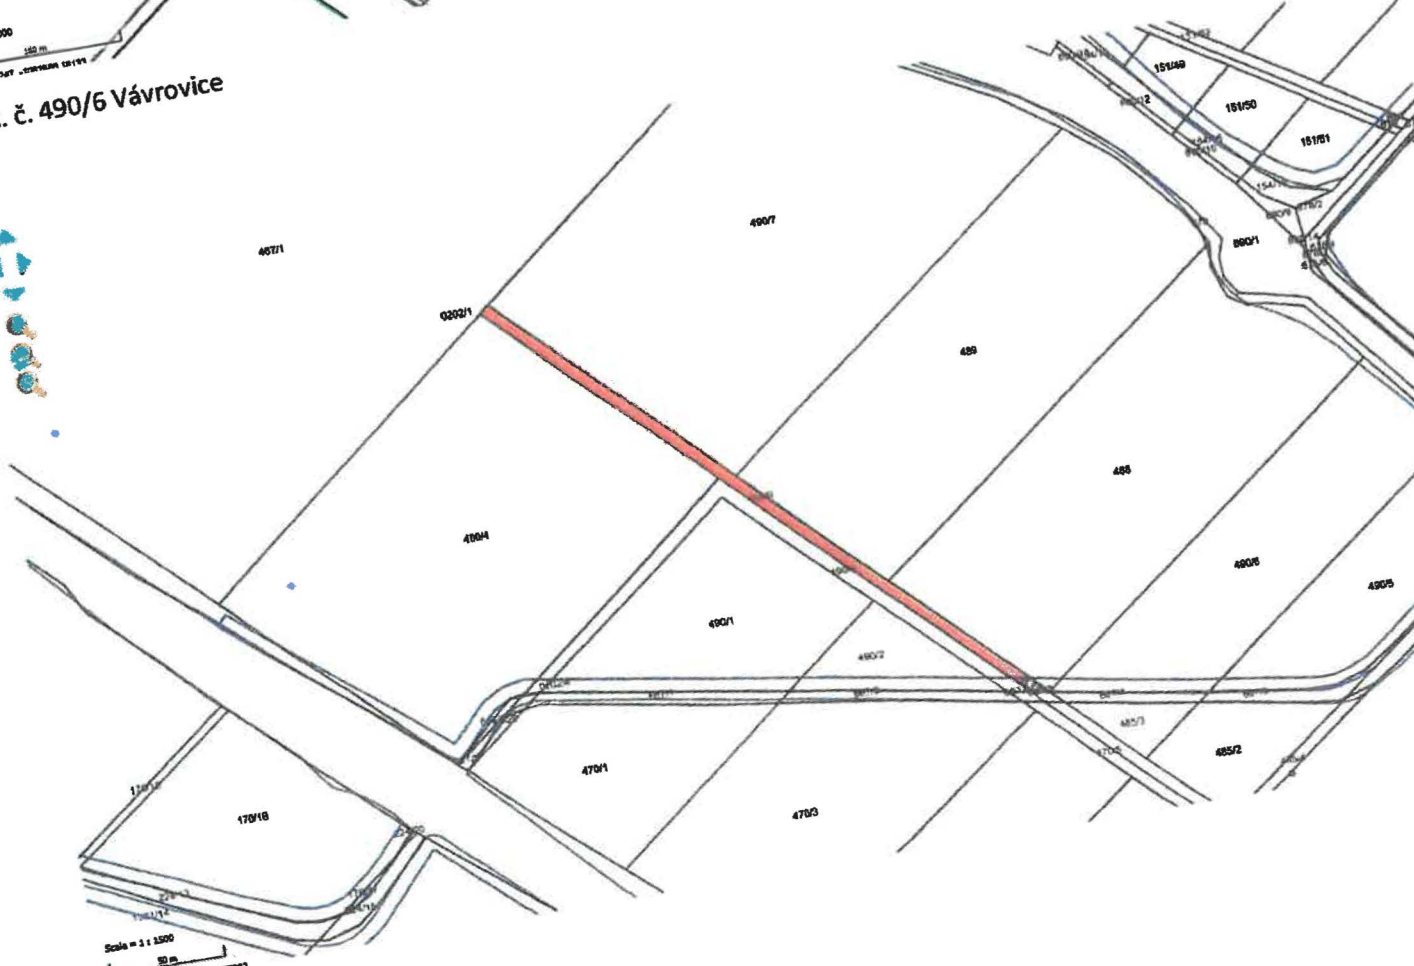

příloha smlouvy o zemědělském pachtu

Neužívaná část parcely

Scale = 1 : 2000
100 m

Parc. č. 488 Vávrovice

Scale = 1 : 1500
50 m

Parc. č. 490/1 Vávrovice

příloha smlouvy o zemědělském pachtu
Legenda:  Neužívaná část parcely

Scale = 1 : 2000
50 m
Parc. č. 490/6 Vávrovice

Scale = 1 : 1500
50 m
Parc. č. 490/9 Vávrovice

příloha smlouvy o zemědělském pachtu

Legenda:  *Neužívaná část parcely*

Parc. č. 611/1 Vávrovice

Parc. č. 615/13 Vávrovice