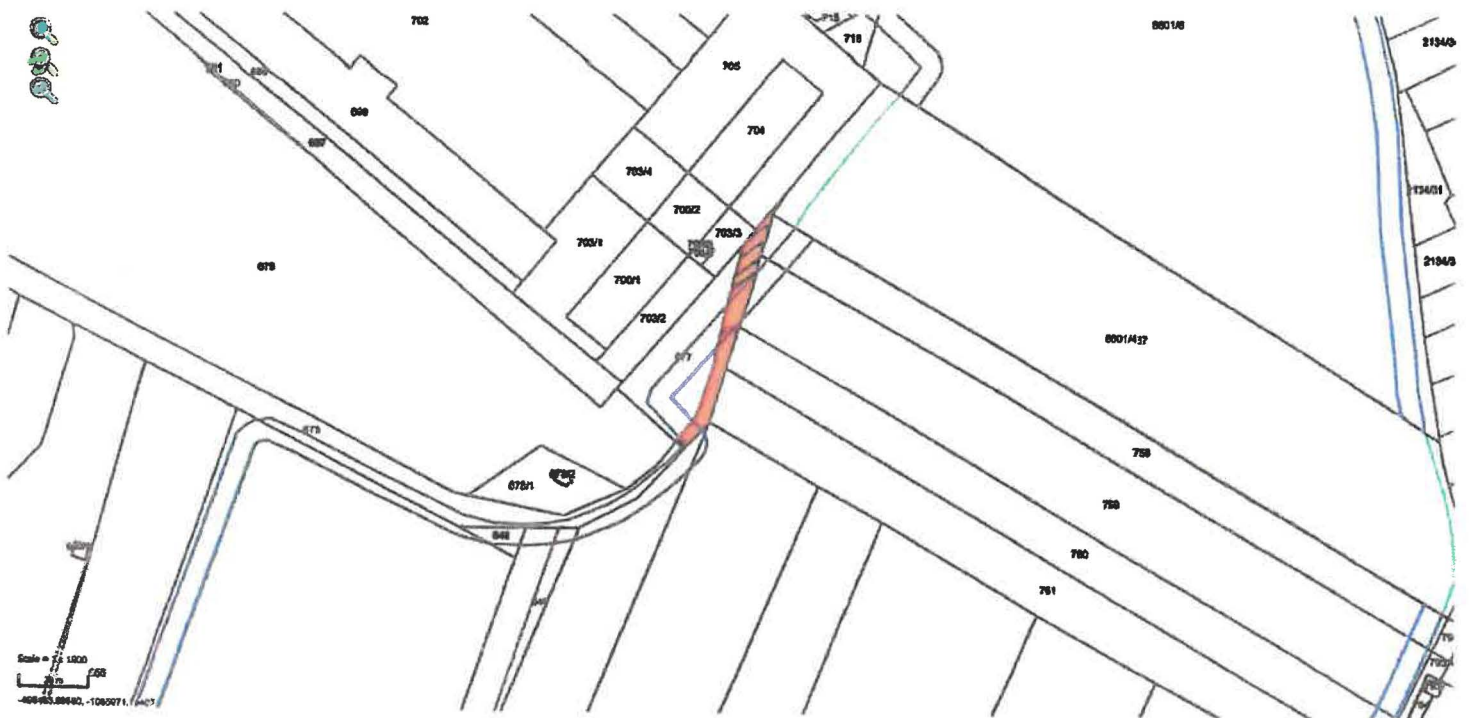

příloha smlouvy o zemědělském pachtu

Legenda: Neužívaná část parcely

Parc. č. 676 Jaktář