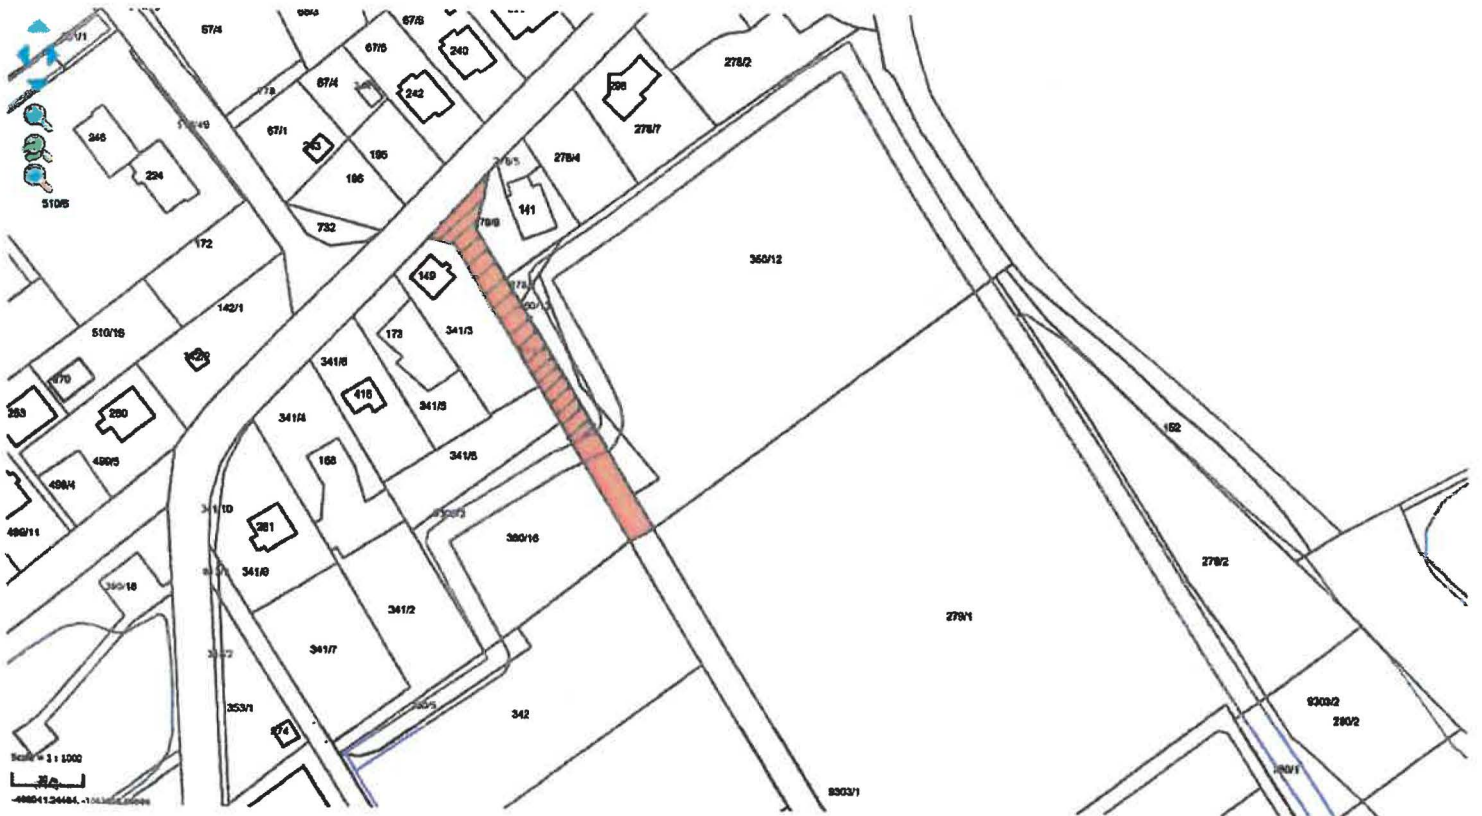

příloha smlouvy o zemědělském pachtu

Neužívaná část parcely

Scale = 1 : 2000
100 m

Parc. č. 488 Vávrovice

Scale = 1 : 1500
50 m

Parc. č. 490/1 Vávrovice

příloha smlouvy o zemědělském pachtu
Legenda:  Neužívaná část parcely

Scale = 1 : 2000
50 m
Parc. č. 490/6 Vávrovice

Scale = 1 : 1500
50 m
Parc. č. 490/9 Vávrovice

příloha smlouvy o zemědělském pachtu

Legenda:  *Neužívaná část parcely*

Parc. č. 611/1 Vávrovice

Parc. č. 615/13 Vávrovice