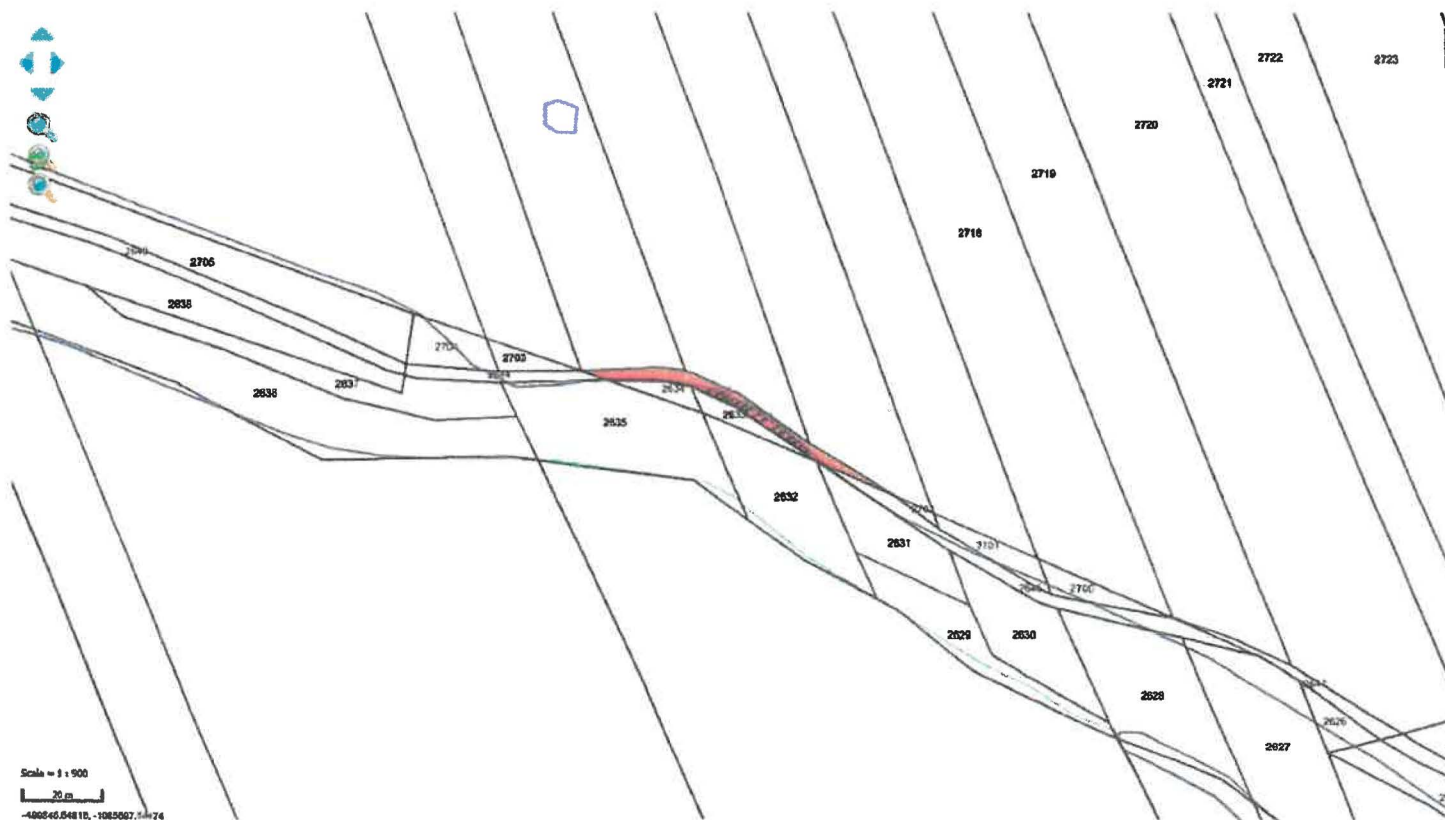

Parc. č. 2645 Jaktář