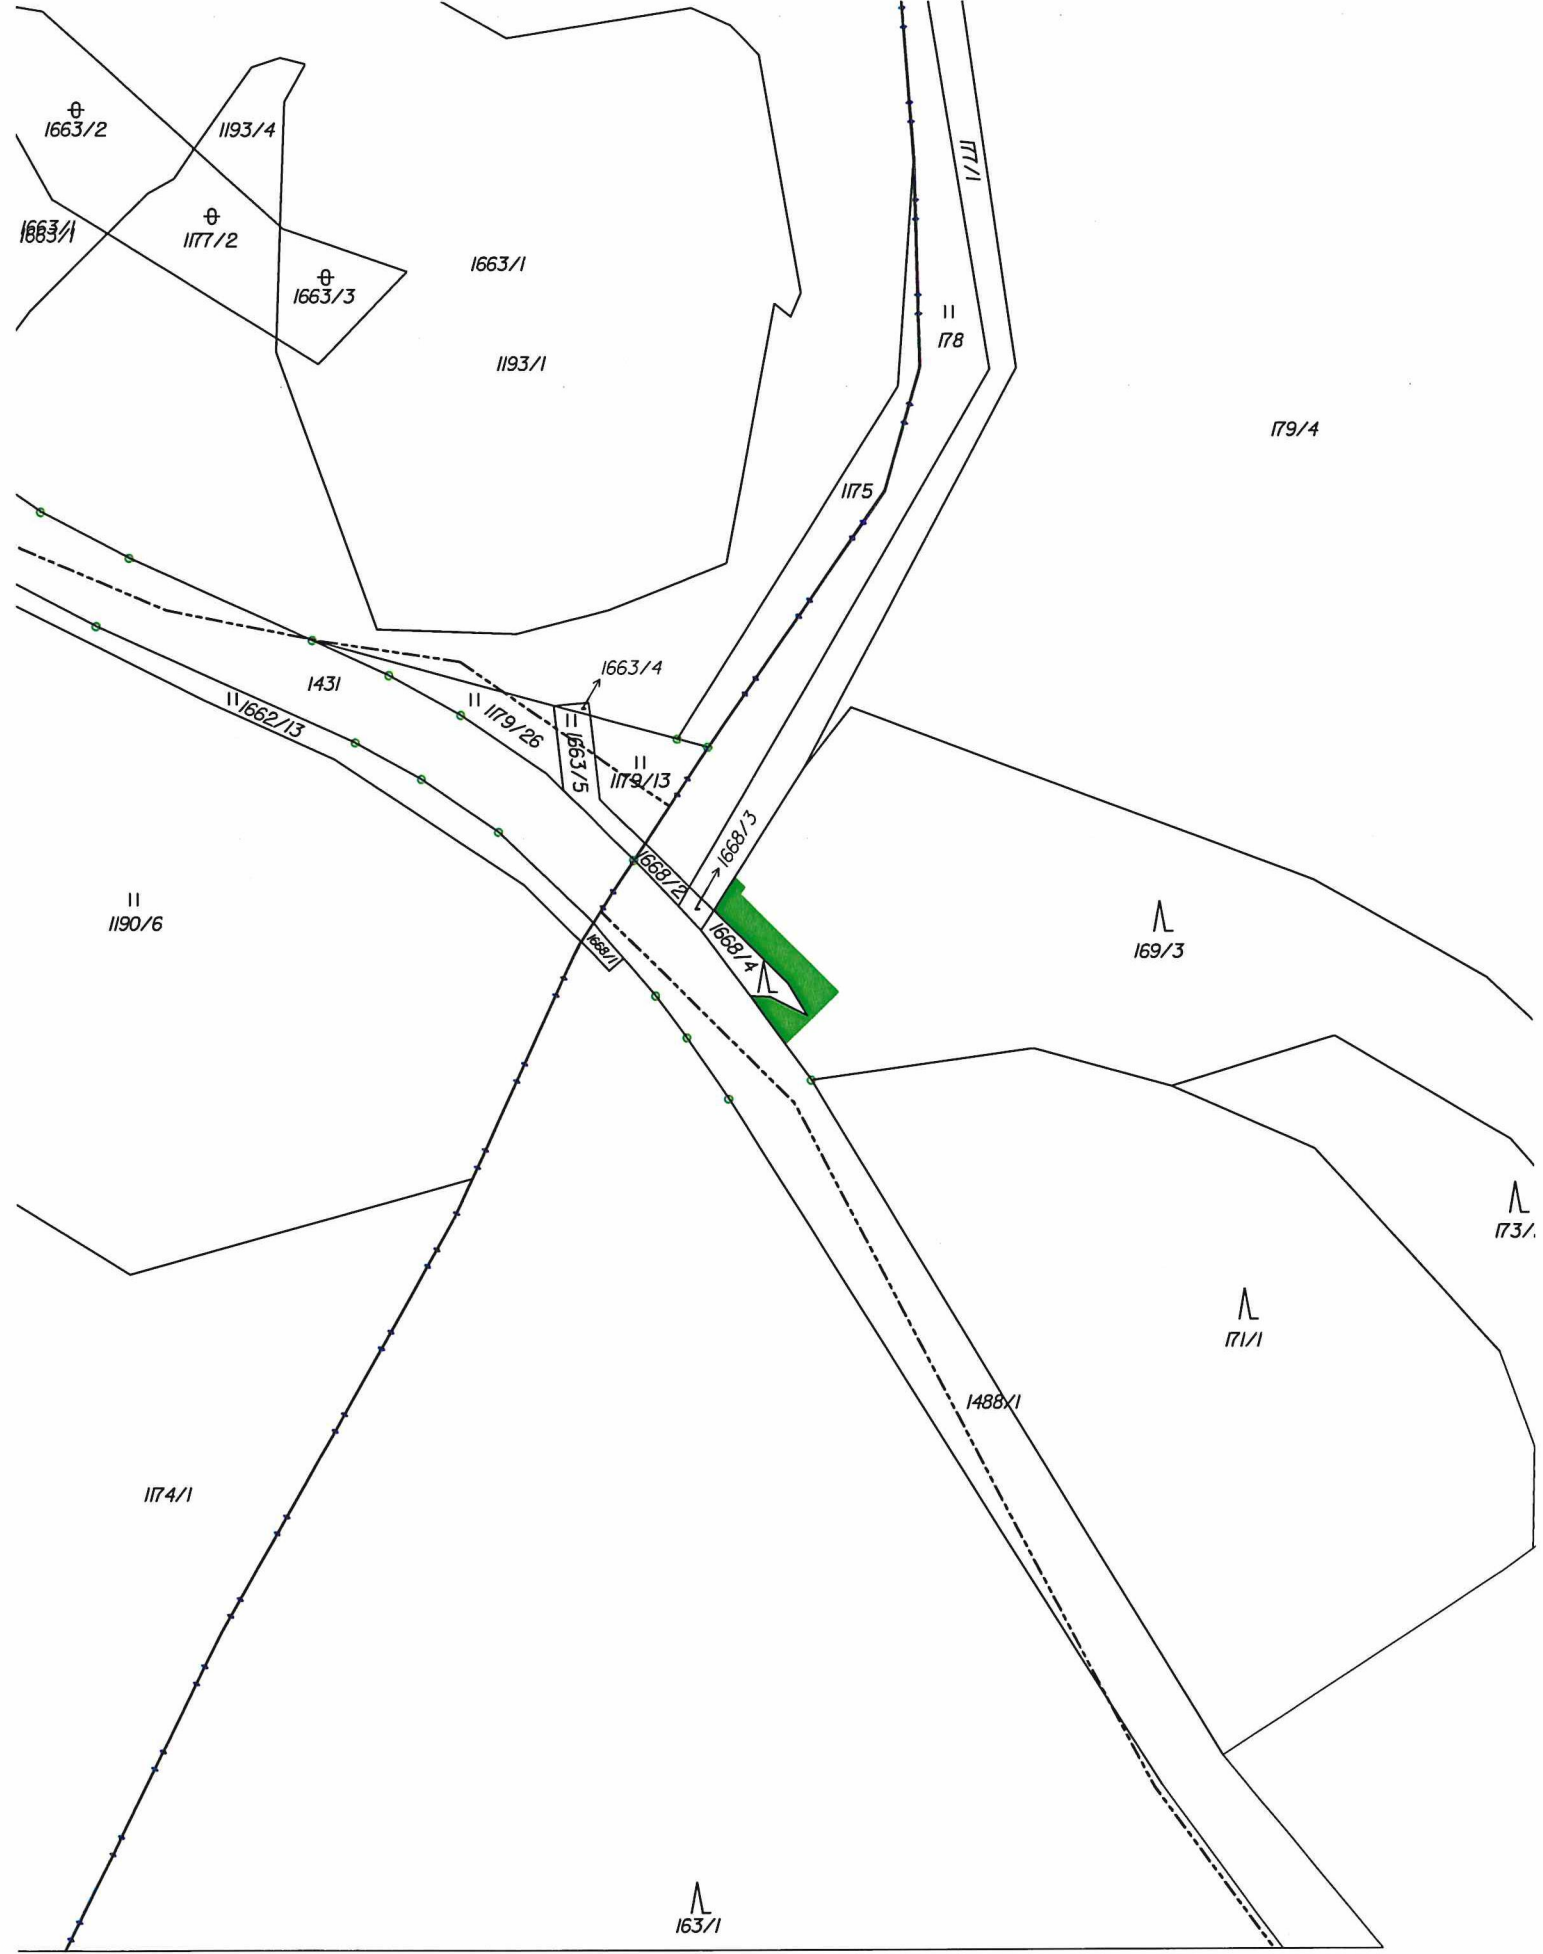

D11 1108 Jaroměř-Trutnov
Katastrální území: Brusnice
List vlastnictví: LV: 421 (KU: 636720)

M 1:1000

■ Dočasný do

D11 1108 Jaroměř-Trutnov
Katastrální území: Brusnice
List vlastnictví: LV: 421 (KU: 636720)

M 1:1000

■ Dočasný do

3/42
1,45

D11 1108 Jaroměř-Trutnov
Katastrální území: Brusnice
List vlastnictví: LV: 421 (KU: 636720)

M 1:1000

Dočasný do