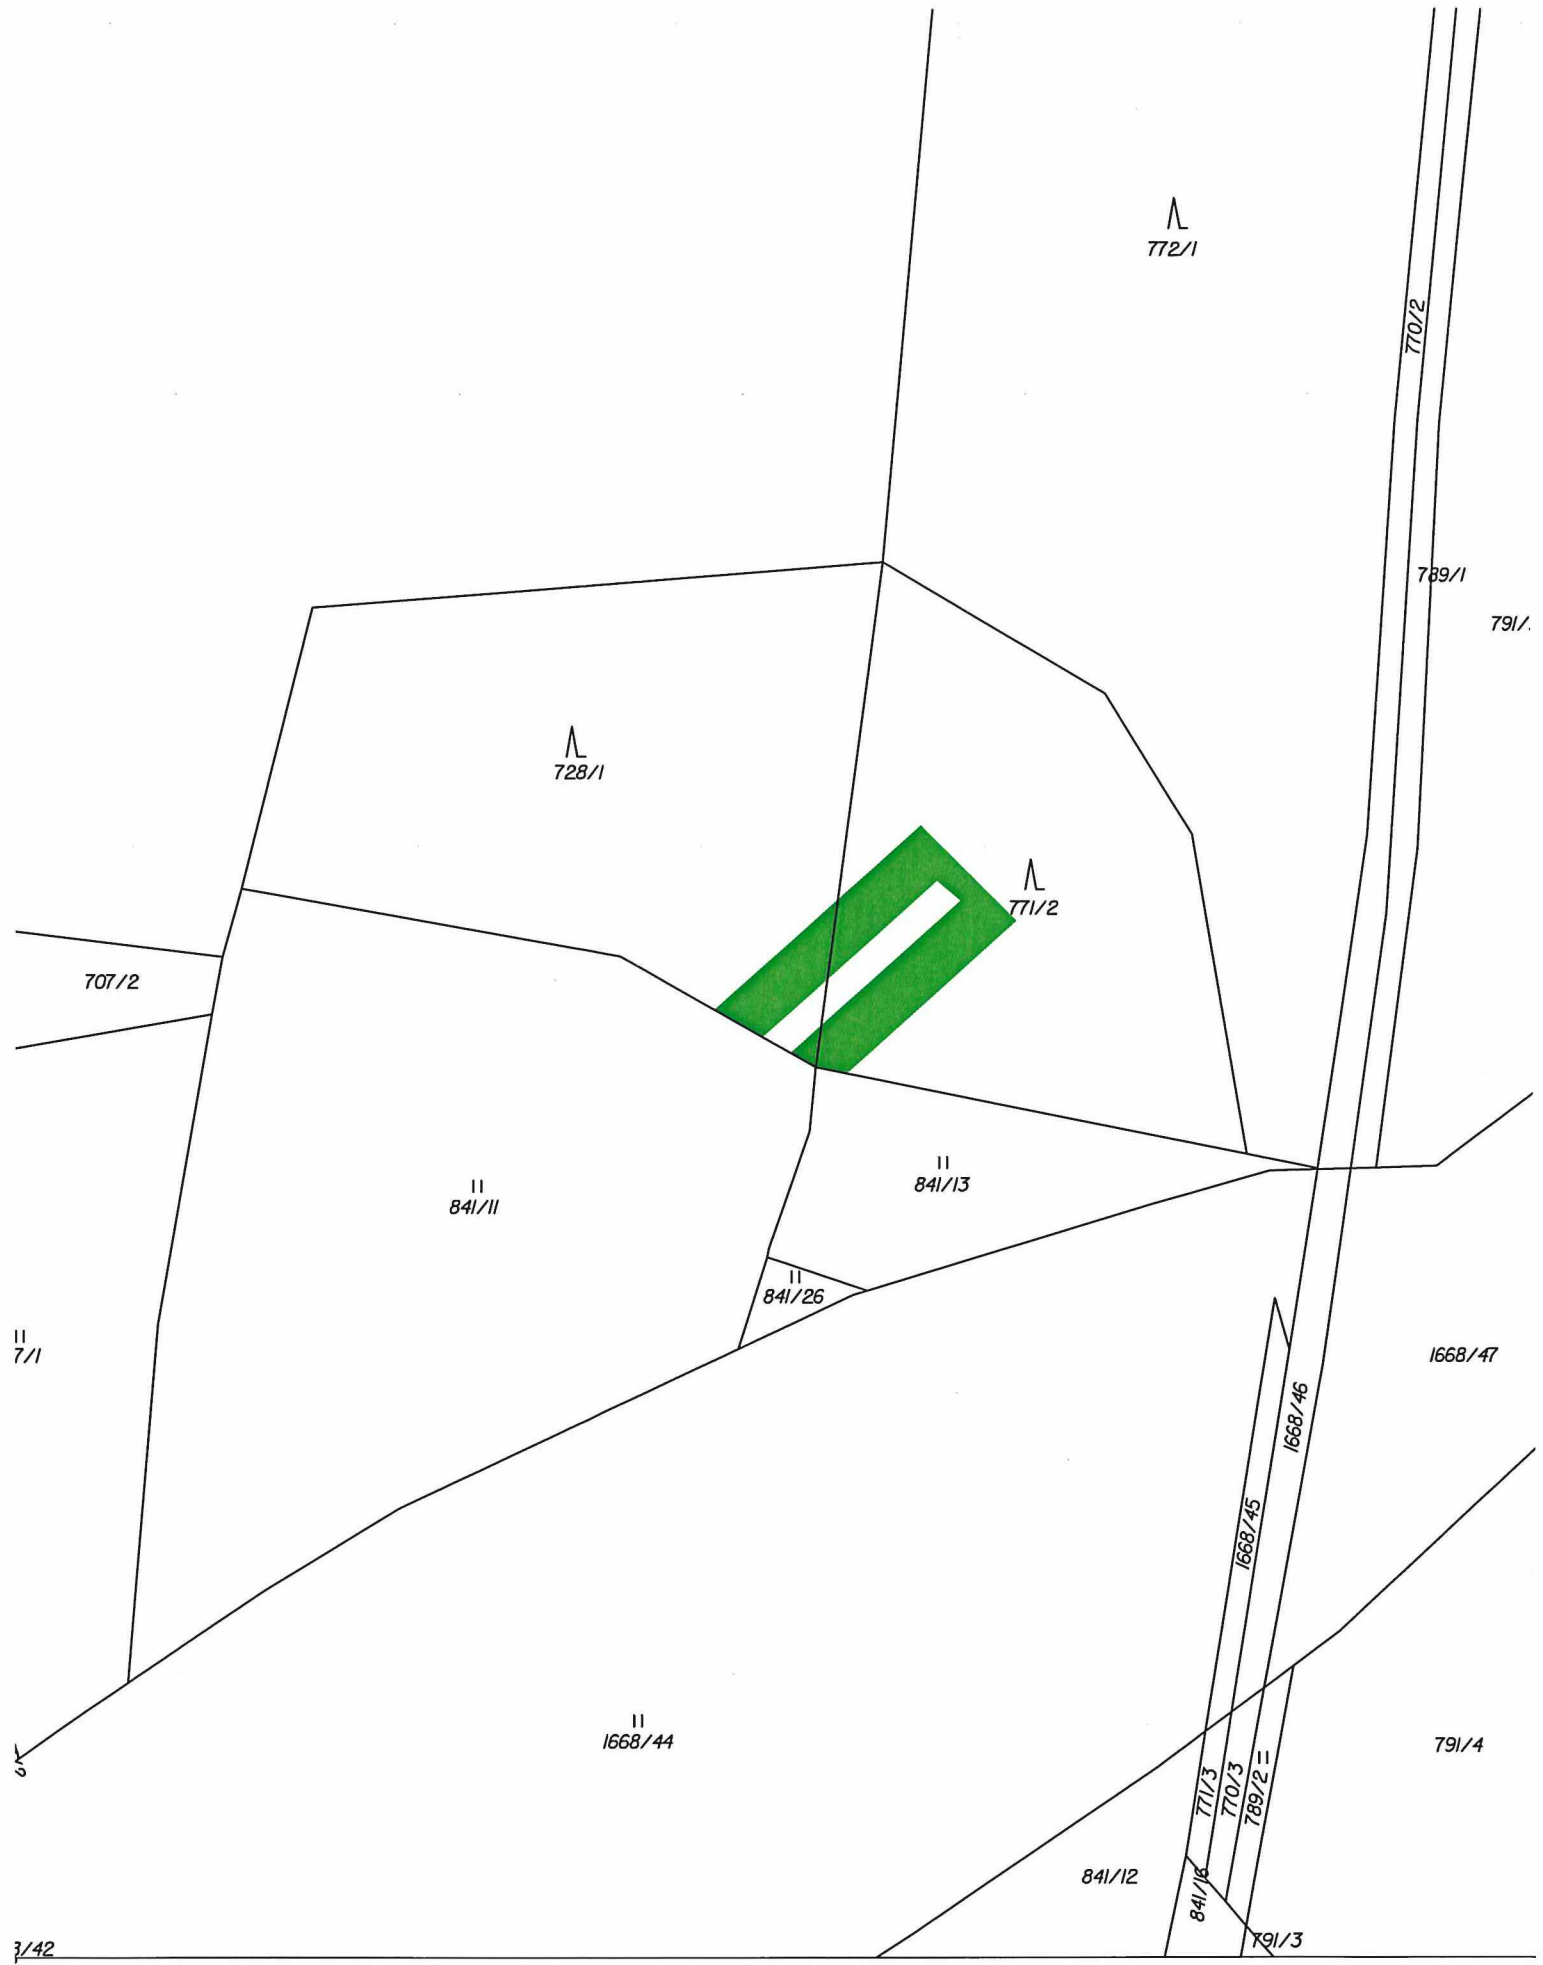

D11 1108 Jaroměř-Trutnov
Katastrální území: Brusnice
List vlastnictví: LV: 421 (KU: 636720)

M 1:1000

■ Dočasný do

D11 1108 Jaroměř-Trutnov
Katastrální území: Brusnice
List vlastnictví: LV: 421 (KU: 636720)

M 1:1000

■ Dočasný do

3/42
1,45

D11 1108 Jaroměř-Trutnov
Katastrální území: Brusnice
List vlastnictví: LV: 421 (KU: 636720)

M 1:1000

Dočasný do