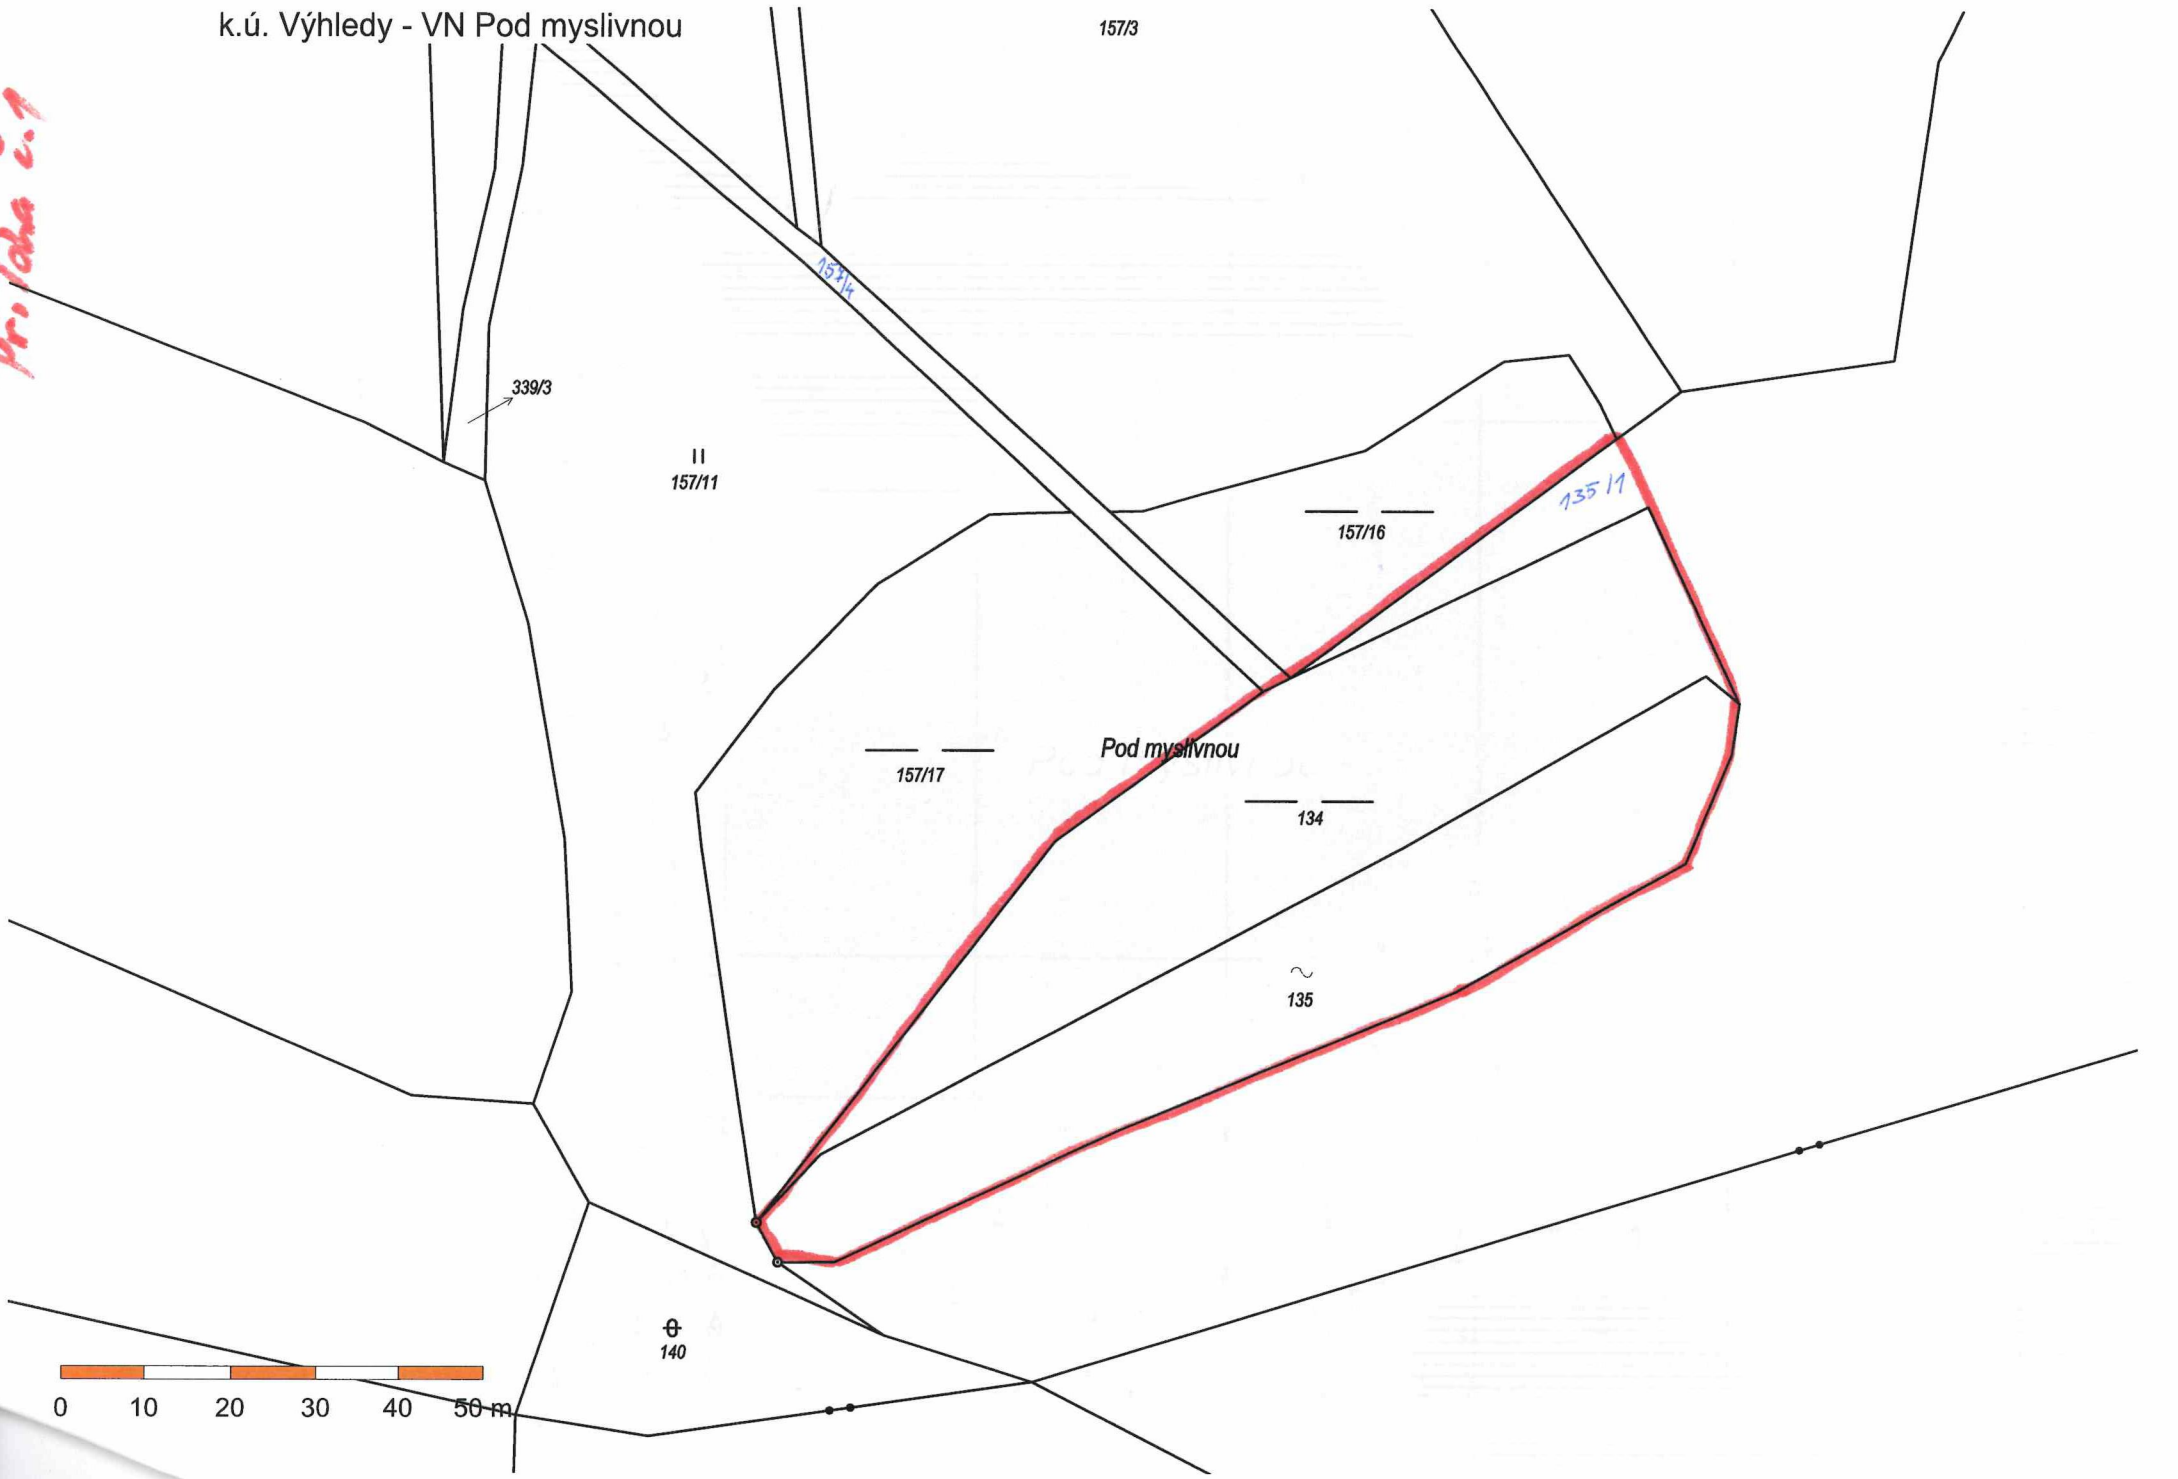

k.ú. Výhledy - VN Pod myslivnou

157/3

Příloha č. 1

339/3

II
157/11

157/14

157/16

135/17

Pod myslivnou

157/17

134

~
135

⊕
140

VN Pod myslivnou

Záznam o obchůzkách za rok

Lesy České republiky, s. p., Přemyslova 1106/19, Nový Hradec Králové, 500 08 Hradec Králové

OJ: 956

Základní záznam:

Identifikace malé vodní nádrže

název MVN: VN Pod myslivnou

Kú: Výhledy

obec: Hazlov

ORP: Aš

kraj: Karlovarský

souřadnice hráze (x, y): 892933, 1009346.7

vodní tok: Potok od Výhledů

č.h.p.: 1-13-01-0180-0-00

IDVT: 10233731

č. DM: 228533

Vlastní záznam:

Určená odpovědná osoba

jméno a příjmení: