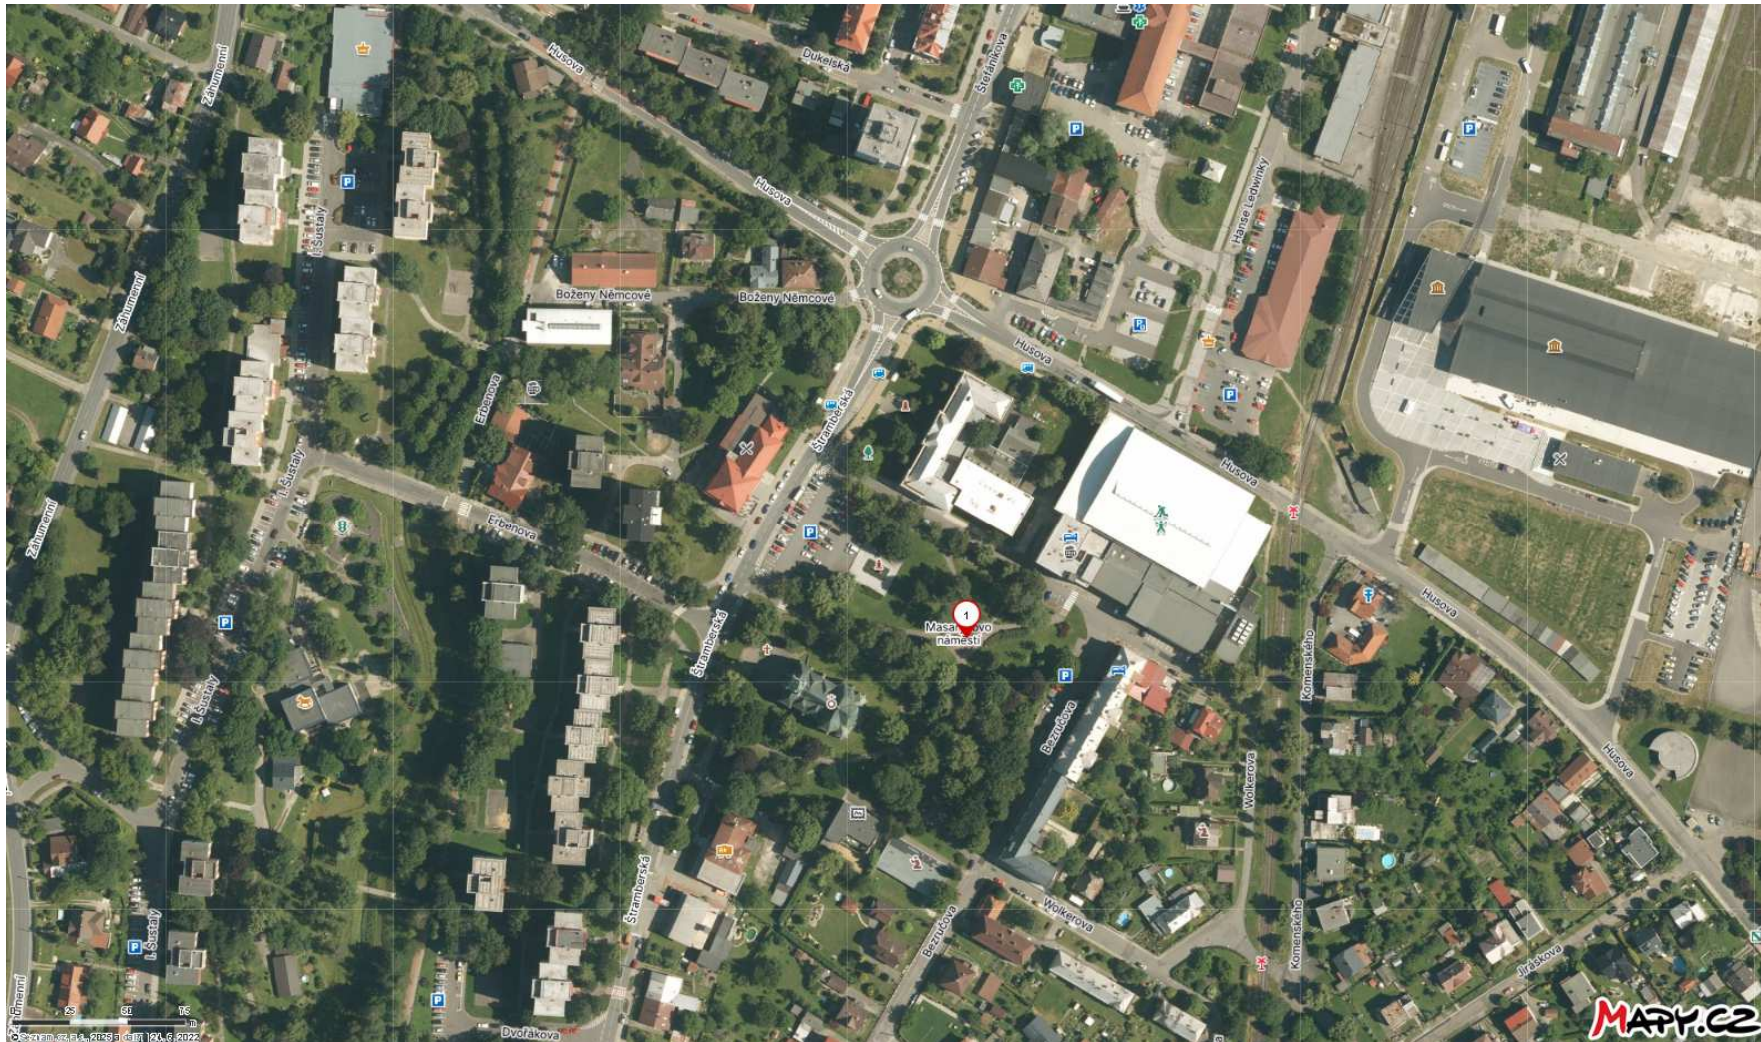

LOKALIZACE ŘEŠENÉ PLOCHY - KOPŘIVNICE

Hledání Trasa Moje mapy

Vlastní body

- Uložit
- Sdílet
- Exportovat
- Nové body

1 **Trvalkový záhon**
49°59'35.088"N, 18°13'40.728"E
49.9930800N, 18.144491E

MAPY.CZ Čeština