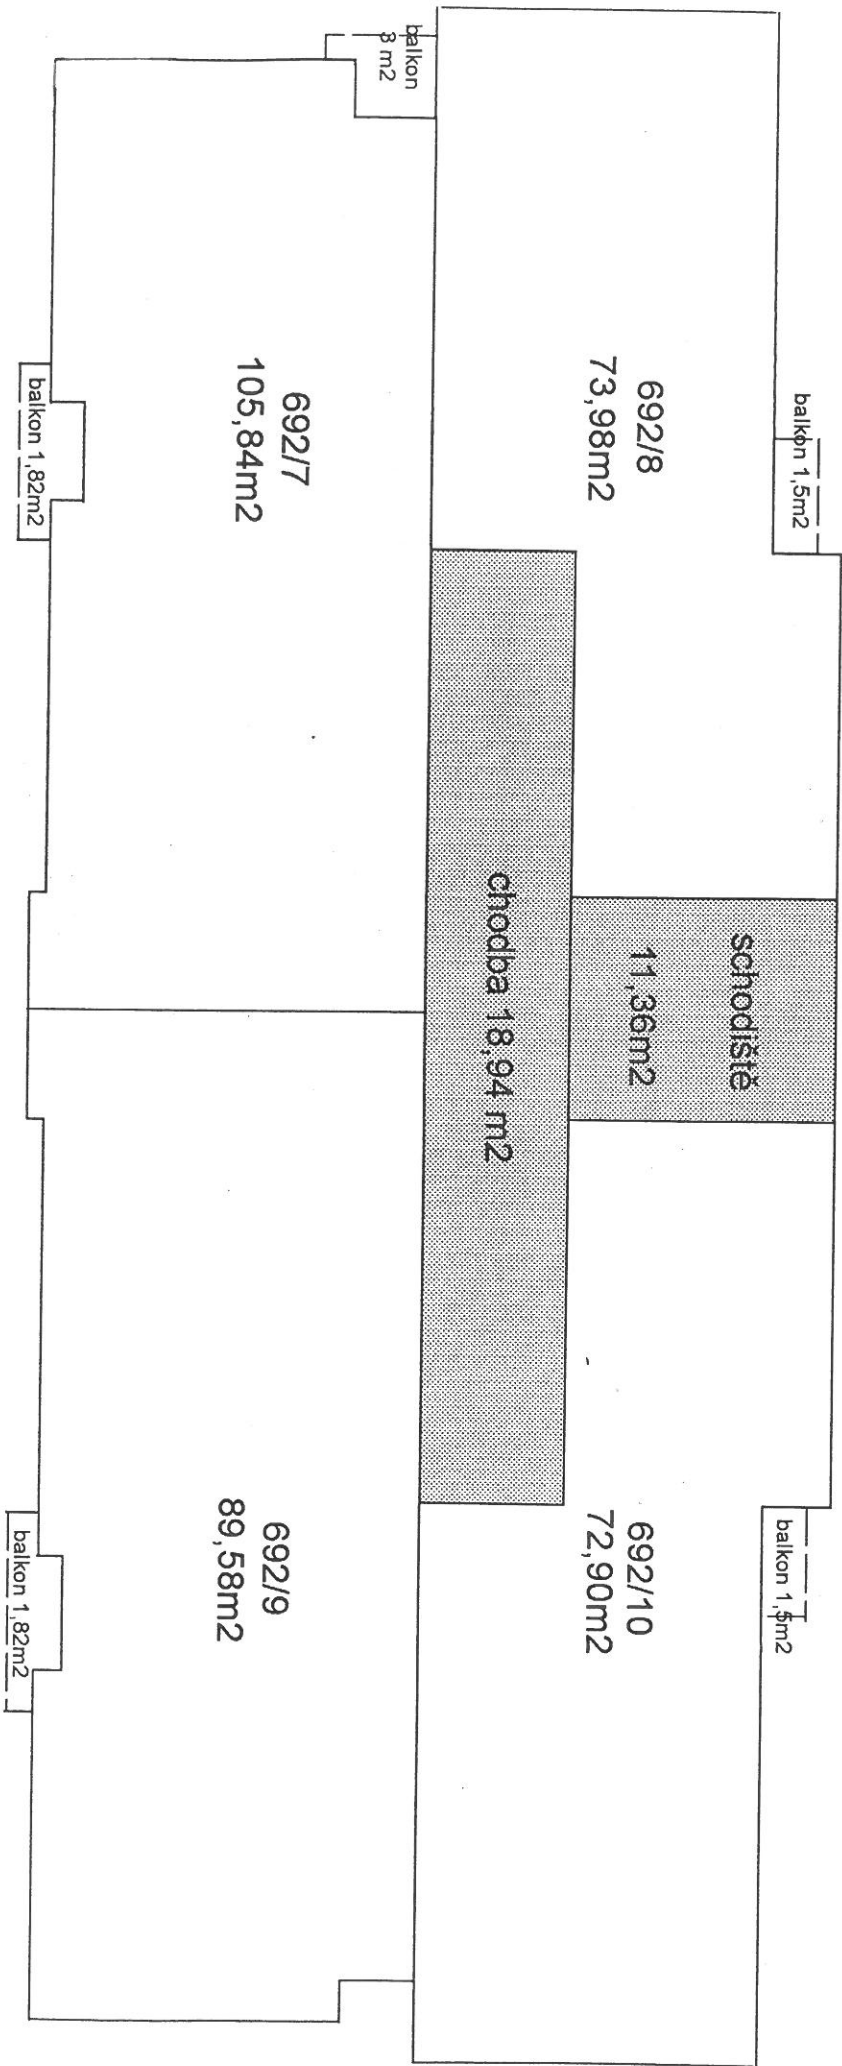

budova č.p. : 692
ulice : Husova
st.parcela č. : 793
k.ú. : Ústí nad Orlicí

bytové jednotky

společné prostory

2NP - 1.patro