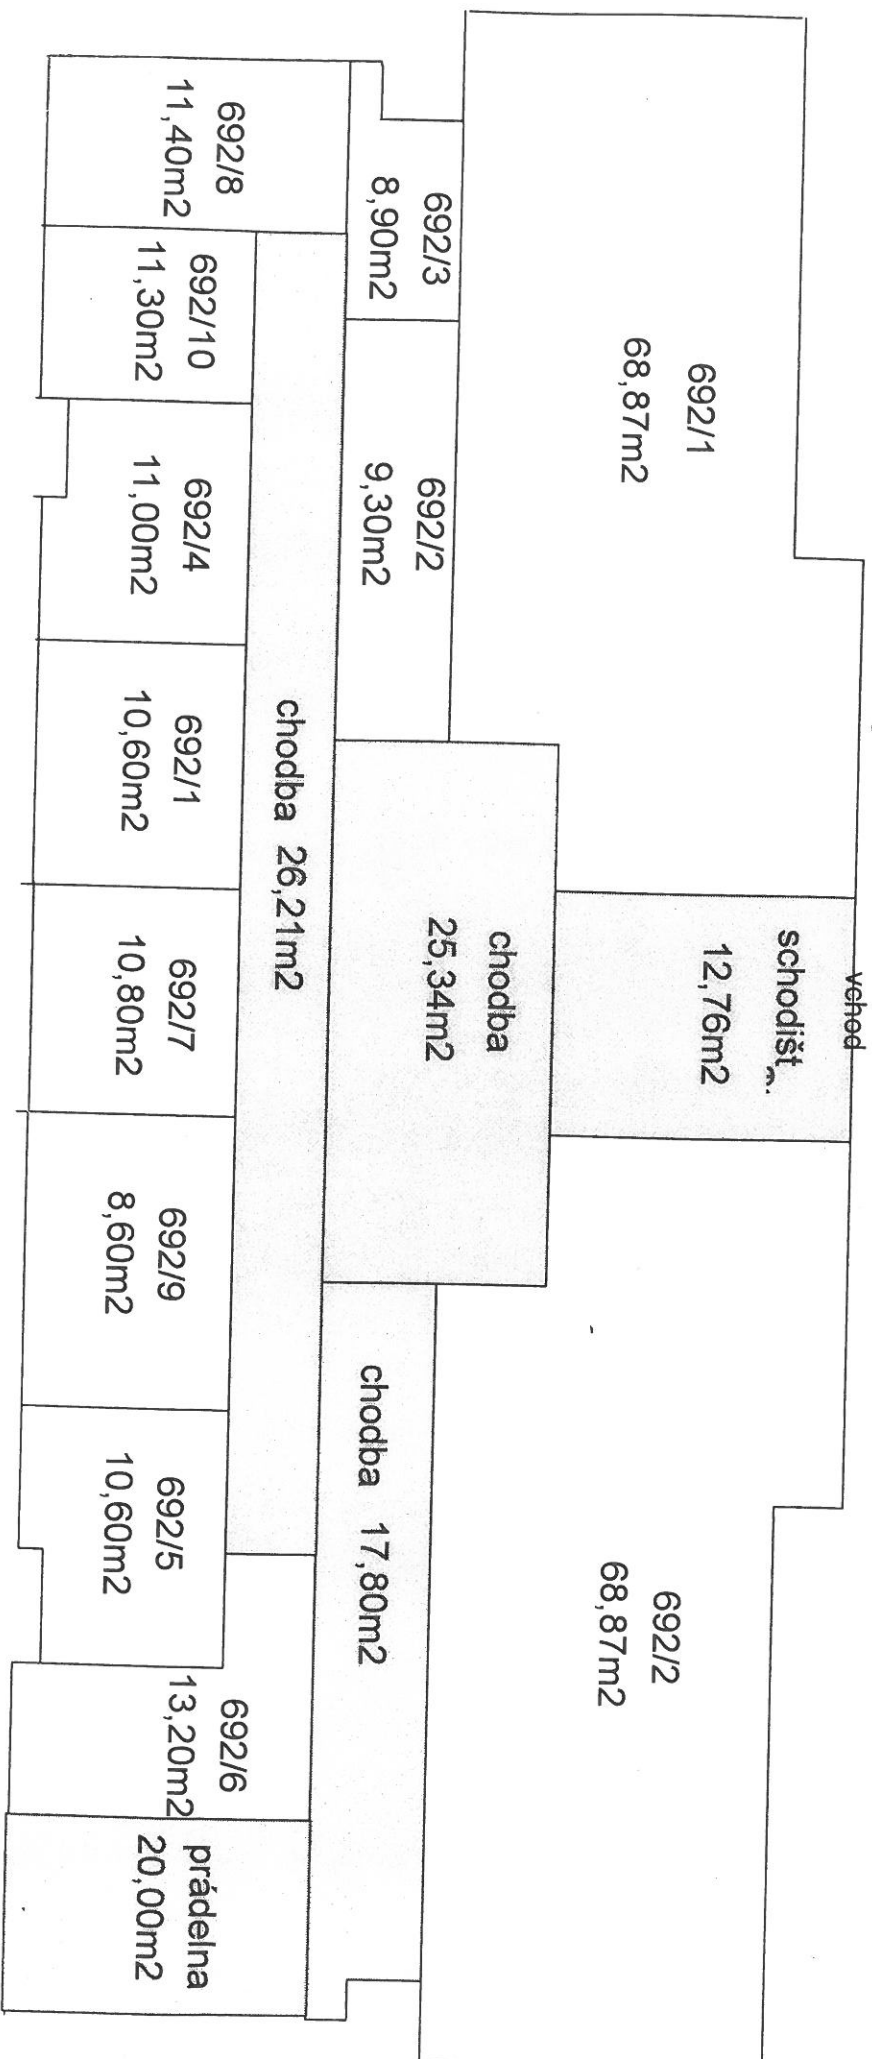

Příloha č. 1

budova č.p. : 692

ulice : Husova

st.parcela č. : 793

k.ú. : Ústí nad Orlicí

bytové jednotky a sklepy

společné prostory

1PP - suterén