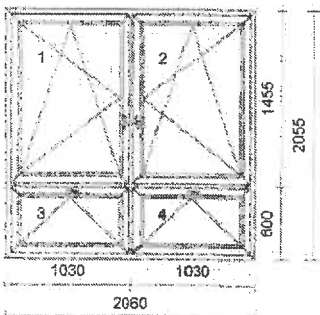

Systém: **VEKA SOFTLINE 82MD**
Rám: 101290 VE82MD Rám 73/82mm
Křídlo: 4 * 103341 Křídlo 84mm V82MD
Sloupek: 102310 Sloupek V82MD 94mm
Barva: **Bílá**
Těsnění: Černé/Černé
Kování: **Siegenia TITAN Premium**
kř. profil *klika*
1 SL 84 500 OS levé + mikroventilace
2 SL 84 500 OS pravé + mikroventilace
3 SL 84 468 Sklopné s klikou nahoře
4 SL 84 468 Sklopné s klikou nahoře
pole tl. šířka / výška výplň
1.1 44 848 / 1273 Climatop 4-16-4-16-4 Ug=0.6
2.1 44 848 / 1273 Climatop 4-16-4-16-4 Ug=0.6
3.1 44 848 / 418 Climatop 4-16-4-16-4 Ug=0.6
4.1 44 848 / 418 Climatop 4-16-4-16-4 Ug=0.6
Meziskelní rámeček: **Chromatech Ultra černý RAL9004**
Zask.lišty: **SOFTLINE82**
Vyztužení: **STANDARD**
Předvrtání: **7/L+P+H+D**
Odvodnění: **dopředu**
Patro kabinet vpravo .
Parametry dle základních dat:
Okenní klika: **ROTO Line**
Rozměr: 2060 x 2055 mm
150mm parapet **bílý** HAMMER plast INTERIER
Hloubka: 150 mm

1 x 2,110 m

832,00

832,00