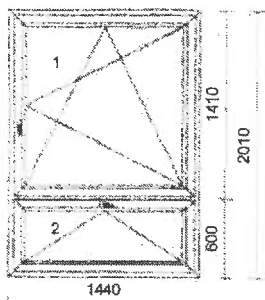

2

1 ks

27 361,00 Kč   27 361,00 Kč

Systém: **VEKA SOFTLINE 82MD**
Rám: 101290 VE82MD Rám 73/82mm
Křídlo: 2 * 103341 Křídlo 84mm V82MD
Barva: **Bílá**
Těsnění: Černé/Černé
Kování: **Siegenia TITAN Premium**
kř. profil   klika
1 SL 84   500   **OS pravé + mikroventilace**
2 SL 84   660   **Sklopné s klikou nahoře**
pole tl. šířka / výška výplň
1.1 44 1232 / 1228 Climatop 4-16-4-16-4 Ug=0.6
2.1 44 1232 / 418 Climatop 4-16-4-16-4 Ug=0.6
Meziskelní rámeček: **Chromatech Ultra černý RAL9004**
Zaskl.lišty: **SOFTLINE82**
Vyztužení: **STANDARD**
Předvrtání: **7/L+P+H+D**
Odvodnění: **dopředu**

Přízemí byt .

Parametry dle základních dat:

Okenní klika: **ROTO Line**

Rozměr: 1440 x 2010 mm

1 x 1,500 m

200mm parapet **bílý** HAMMER plast INTERIER

Hloubka: 200 mm

780,00

780,00

3

1 ks

8 403,00 Kč   8 403,00 Kč