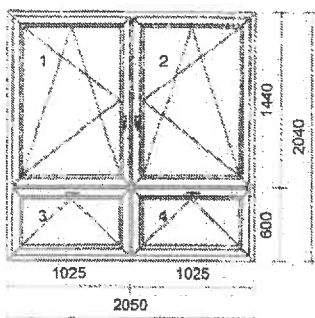

17

1 ks

43 101,00 Kč 43 101,00 Kč

Systém: **VEKA SOFTLINE 82MD**
Rám: 101290 VE82MD Rám 73/82mm
Křídlo: 4 * 103341 Křídlo 84mm V82MD
Sloupek: 102310 Sloupek V82MD 94mm
Barva: **Bílá**
Těsnění: **Černé/Černé**
Kování: **Siegenia TITAN Premium**
kř. profil *klika*
1 SL 84 500 **OS levé + mikroventilace**
2 SL 84 500 **OS pravé + mikroventilace**
3 SL 84 465,5 **Sklopné s klikou nahoře**
4 SL 84 465,5 **Sklopné s klikou nahoře**
pole tl. šířka / výška výplň
1.1 44 843 / 1258 **Climatop 4-16-4-16-4 Ug=0.6**
2.1 44 843 / 1258 **Climatop 4-16-4-16-4 Ug=0.6**
3.1 44 843 / 418 **Climatop 4-16-4-16-4 Ug=0.6**
4.1 44 843 / 418 **Climatop 4-16-4-16-4 Ug=0.6**
Meziskelní rámeček: **Chromatech Ultra černý RAL9004**
Zaskl.lišty: **SOFTLINE82**
Vyztužení: **STANDARD**
Předvrtání: **7/L+P+H+D**
Odvodnění: **dopředu**
Patro kabinet vlevo
Parametry dle základních dat:
Okenní klika: **ROTO Line**
Rozměr: 2050 x 2040 mm
200mm parapet **bílý** HAMMER plast INTERIER
Hloubka: 200 mm

1 x 2,120 m

1 021,00 1 021,00

18

1 ks

8 192,00 Kč 8 192,00 Kč