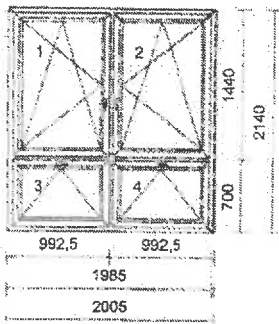

- 2.1 44 1240 / 518 Climatop 4-16-4-16-4 Ug=0.6
- 3.1 44 1240 / 1263 Climatop 4-16-4-16-4 Ug=0.6
- 4.1 44 1240 / 518 Climatop 4-16-4-16-4 Ug=0.6

Meziskelní rámeček: Chromatech Ultra černý RAL9004

Spojení: 116219 Spoj I 20/82mm ly=4,12cm4

Zaskl.lišty: SOFTLINE82

Vyztužení: STANDARD

Předvrtání: 7/L+P+H+D

Odvodnění: dopředu

Přízemí kuchyň .

Parametry dle základních dat:

Okenní klika: ROTO Line

Rozměr: 2915 x 2145 mm

1 x 2,960 m

350mm parapet bílý HAMMER plast INTERIER

Hloubka: 320 mm

2 195,00

2 195,00

9

1 ks

47 216,00 Kč

47 216,00 Kč

Systém:

VEKA SOFTLINE 82MD

Rám:

101290 VE82MD Rám 73/82mm

Křídlo:

4 * 103341 Křídlo 84mm V82MD

Sloupek:

102310 Sloupek V82MD 94mm

Barva:

Bílá

Těsnění:

Černé/Černé

Kování:

Siegenia TITAN Premium

kř. profil

klika

1 SL 84

500 OS levé + mikroventilace

2 SL 84

500 OS pravé + mikroventilace

3 SL 84

449,3 Sklopné s klikou nahore

4 SL 84

449,3 Sklopné s klikou nahore

pole tl. šířka / výška výplň

1.1 44 811 / 1258 Climatop 4-16-4-16-4 Ug=0.6

2.1 44 811 / 1258 Climatop 4-16-4-16-4 Ug=0.6

3.1 44 811 / 518 Climatop 4-16-4-16-4 Ug=0.6

4.1 44 811 / 518 Climatop 4-16-4-16-4 Ug=0.6

Meziskelní rámeček: Chromatech Ultra černý RAL9004

Přídavný profil: 116219 Spojení I 20mm VE82 + železo

Zaskl.lišty: SOFTLINE82

Vyztužení: STANDARD

Předvrtání: 7/L+P+H+D

Odvodnění: dopředu

Přízemí dílna sestava .

Parametry dle základních dat:

Okenní klika: ROTO Line

Rozměr: 2005 x 2140 mm

1 x 2,045 m

300mm parapet bílý HAMMER plast INTERIER

Hloubka: 300 mm

1 343,00

1 343,00