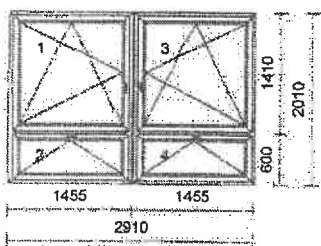

Součinitel prostupu tepla $U_w = 0,80 \text{ W}/(\text{m}^2\cdot\text{k})$

Montáž oken bude provedena na turbošrouby dle domluvy s projektantem
p.Kaisrem

Kolice	Počet	Cena za kus	Cena celkem
1	1 ks	56 785,00 Kč	56 785,00 Kč

Systém: VEKA SOFTLINE 82MD
Rám: 101290 VE82MD Rám 73/82mm
Křídlo: 4 * 103341 Křídlo 84mm V82MD
Barva: Bílá
Těsnění: Černé/Černé
Kování: Siegenia TITAN Premium
kř. profil **klika**
1 SL 84 500 OS levé + mikroventilace
2 SL 84 662,5 Sklopné s klikou nahore
3 SL 84 500 OS pravé + mikroventilace
4 SL 84 662,5 Sklopné s klikou nahore
pole tl. šířka / výška výplň
1.1 44 1237 / 1228 Climatop 4-16-4-16-4 Ug=0.6
2.1 44 1237 / 418 Climatop 4-16-4-16-4 Ug=0.6
3.1 44 1237 / 1228 Climatop 4-16-4-16-4 Ug=0.6
4.1 44 1237 / 418 Climatop 4-16-4-16-4 Ug=0.6
Meziskelní rámeček: Chromatech Ultra černý RAL9004
Spojění: 116219 Spoj I 20/82mm ly=4,12cm4
Zaskl.lišty: SOFTLINE82
Vyztužení: STANDARD
Předvrtání: 7/L+P+H+D
Odvodnění: dopředu
Přízemí byt .
Parametry dle základních dat:
Okenní klika: ROTO Line
Rozměr: 2910 x 2010 mm
200mm parapet bílý HAMMER plast INTERIER
Hloubka: 200 mm

1 x 2,970 m

1 351,00 1 351,00