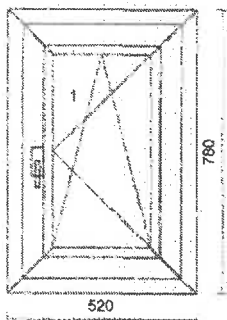

Systém: VEKA SOFTLINE 82MD
Rám: 101290 VE82MD Rám 73/82mm
Křídlo: 103341 Křídlo 84mm V82MD
Barva: Bílá
Těsnění: Černé/Černé
Kování: Siegenia TITAN Premium
kř. profil klika
1 SL 84 300 OS pravé + mikroventilace
pole tl. šířka / výška výplň
1.1 44 312 / 572 Climatop 4-16-4-16-4 Ug=0.6
Meziskelní rámeček: Chromatech Ultra černý RAL9004
Zaskl.lišty: SOFTLINE82
Vyztužení: STANDARD
Předvrtání: 7/L+P+H+D
Odvodnění: dopředu
Patro wc kabínka .
Parametry dle základních dat:
Okenní klika: ROTO Line
Rozměr: 520 x 780 mm