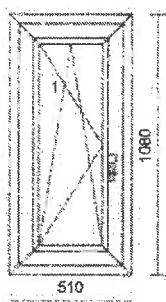

Systém: **VEKA SOFTLINE 82MD**
Rám: 101290 VE82MD Rám 73/82mm
Křídlo: 103341 Křídlo 84mm V82MD
Barva: **Bílá**
Těsnění: **Černé/Černé**
Kování: **Siegenia TITAN Premium**
kř. profil *klika*
1 SL 84 400 **OS levé + mikroventilace**
pole tl. šířka / výška výplň
1.1 44 302 / 872 **Climatop 4-16-4-16-4 Ug=0.6**
Meziskelní rámeček: **Chromatech Ultra černý RAL9004**
Zaskl.lišty: **SOFTLINE82**
Vyztužení: **STANDARD**
Předvrtání: **7/L+P+H+D**
Odvodnění: **dopředu**
Patro sklad
Parametry dle základních dat:
Okenní klika: **ROTO Line**
Rozměr: 510 x 1080 mm
200mm parapet **bílý** HAMMER plast INTERIER
Hloubka: 200 mm

1 x 0,560 m

415,00 415,00