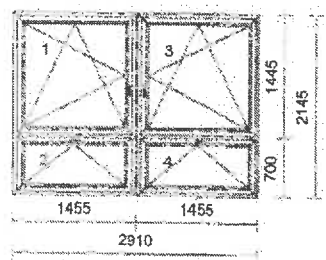

Systém: VEKA SOFTLINE 82MD
Rám: 101290 VE82MD Rám 73/82mm
Křídlo: 4 * 103341 Křídlo 84mm V82MD
Barva: **Bílá**
Těsnění: Černé/Černé
Kování: Siegenia TITAN Premium
kř. profil klika
1 SL 84 500 OS levé + mikroventilace
2 SL 84 662,5 Sklopné s klikou nahore
3 SL 84 500 OS pravé + mikroventilace
4 SL 84 662,5 Sklopné s klikou nahore
pole tl. šířka / výška výplň