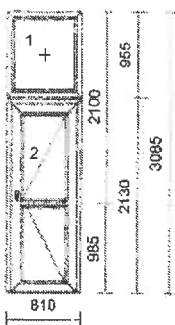

10 1 ks 49 379,00 Kč 49 379,00 Kč