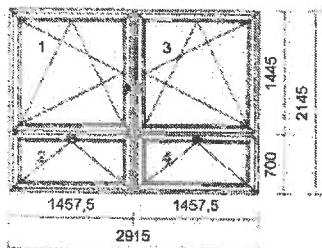

Systém: VEKA SOFTLINE 82MD

Rám: 101290 VE82MD Rám 73/82mm

Křídlo: 4 * 103341 Křídlo 84mm V82MD

Barva: Bílá

Těsnění: Černé/Černé

Kování: Siegenia TITAN Premium

kř. profil klika

1 SL 84 500 OS levé + mikroventilace

2 SL 84 663,8 Sklopné s klikou nahoře

3 SL 84 500 OS pravé + mikroventilace

4 SL 84 663,8 Sklopné s klikou nahoře

pole tl. šířka / výška výplň

1.1 44 1240 / 1263 Climatop 4-16-4-16-4 Ug=0.6