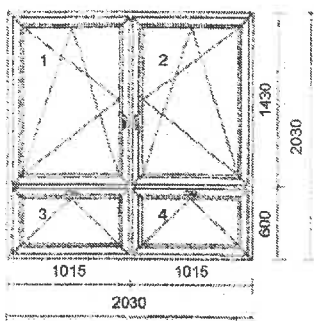

19

5 ks

42 750,00 Kč 213 750,00 Kč

Systém: VEKA SOFTLINE 82MD
Rám: 101290 VE82MD Rám 73/82mm
Křídlo: 4 * 103341 Křídlo 84mm V82MD
Sloupek: 102310 Sloupek V82MD 94mm
Barva: **Bílá**
Těsnění: Černé/Černé
Kování: Siegenia TITAN Premium
kř. profil klika
1 SL 84 500 OS levé + mikroventilace
2 SL 84 500 OS pravé + mikroventilace
3 SL 84 460,5 Sklopné s klikou nahore
4 SL 84 460,5 Sklopné s klikou nahore
pole tl. šířka / výška výplň
1.1 44 833 / 1248 Climatop 4-16-4-16-4 Ug=0.6
2.1 44 833 / 1248 Climatop 4-16-4-16-4 Ug=0.6
3.1 44 833 / 418 Climatop 4-16-4-16-4 Ug=0.6
4.1 44 833 / 418 Climatop 4-16-4-16-4 Ug=0.6
Meziskelní rámeček: Chromatech Ultra černý RAL9004
Zaskl.lišty: SOFTLINE82
Vyztužení: STANDARD
Předvrtání: 7/L+P+H+D
Odvodnění: dopředu

Patro chodba .

Parametry dle základních dat:

Okenní klika: ROTO Line

Rozměr: 2030 x 2030 mm

1 x 2,110 m

150mm parapet **bílý** HAMMER plast INTERIER
Hloubka: 150 mm

832,00 4 160,00

20

1 x

23 ks

0,00 Kč 0,00 Kč

Přehled:

Obvod 162,400 m
Počet oken 28 ks
Počet skel 62 ks
Obvod bez spojů 146,650 m
Plocha oken 65,50 m²
Plocha skel 43,68 m²