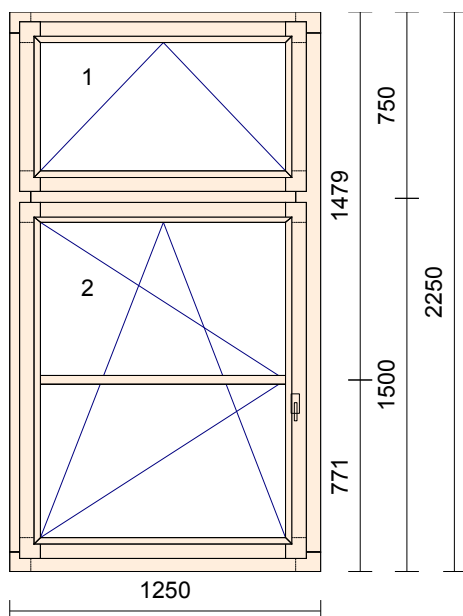

Pozice: 110/L

Množství: 2 ks

TYP: Konstrukce - IV68
Profil: IV68
Šířka: 1250 mm
Výška: 2250 mm
Dřevina: **smrk fixní**
Barva: Ořech tmavý / Ořech tmavý
Barva okap.: Tmav.bronz C34 hnědá
Okap. rám: okapnice rámová ok.AWZ 14/22
Barv.těsnění: Hnědé
Rám: rám okenní
Kotvení: 2 * na kotvy
Parap.dráž.: Venku / Uvnitř
Křídlo: 2 * okenní křídlo
Příčka: 2 ks : nalepovací 35x8mm s D30.
výplň/sklo: 2 ks : 4-16-4 Float-PTN+, Ug 1,1
Sklo tl./mm: 2 ks : 24
Rámeček: Plast. černý

Kování: **název otvírky**
1 sklopné s pák.ovládáním - vpravo
2 otevíravé sklopné levé

Par.Kování: **Název parametru** **Hodnota parametru**
Barva krytek oken, BD, FS: Bronz - F4
Kameny_LOGO LOGO VEKRA

Váha: 83.589kg

Jednotková cena: Cena celkem:
33024,00 Kč **66048,00 Kč**

Klička FKS bronz F4
Geze přísl.-páka rám, tm.bronz

Pozice: 110/P

Množství: 2 ks