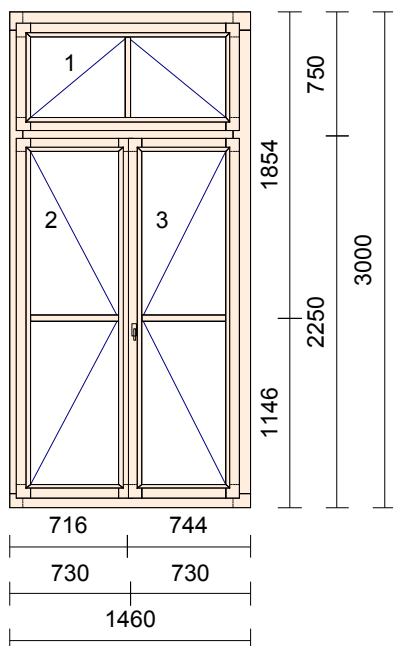

Pozice: 110/B

Množství: 1 ks