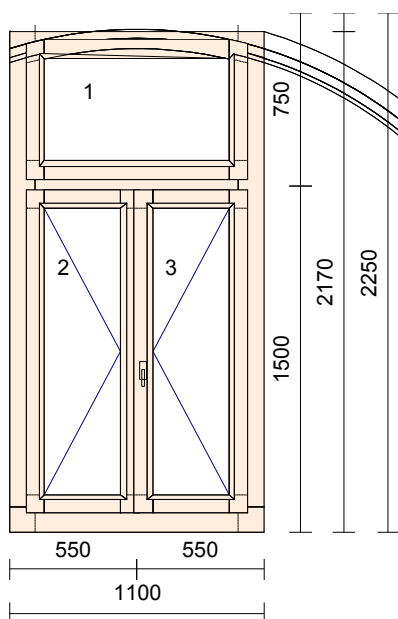

TYP: Konstrukce - IV68
Profil: IV68
Sířka: 1100 mm
Výška: 2250 mm
Dřevina: **smrk fixní**
Barva: Ořech tmavý / Ořech tmavý
Barva okap.: Tmav.bronz C34 hnědá
Okap. rám: okapnice rámová ok.AWZ 14/22
Barv.těsnění: Hnědé
Rám: rám okenní
Kotvení: 2 * na kotvy
Parap.dráž.: Venku / Uvnitř
Křídlo: 3 * okenní křídlo
výplň/sklo: 3 ks : 4-16-4 Float-PTN+, Ug 1,1
Sklo tl./mm: 3 ks : 24
Rámeček: Plast. černý

Kování: **název otvírky**
1 Pevné křídlo
2 otevíravé levé štulp
3 otevíravé pravé hlavní

Par.Kování: **Název parametru** **Hodnota parametru**
Barva krytek oken, BD, FS: Bronz - F4
Kameny_LOGO LOGO VEKRA

Váha: 83.041kg

Jednotková cena: Cena celkem:
43218,00 Kč **216090,00 Kč**

Klička FKS bronz F4

Pozice: Zasedačk

Množství: 11 ks