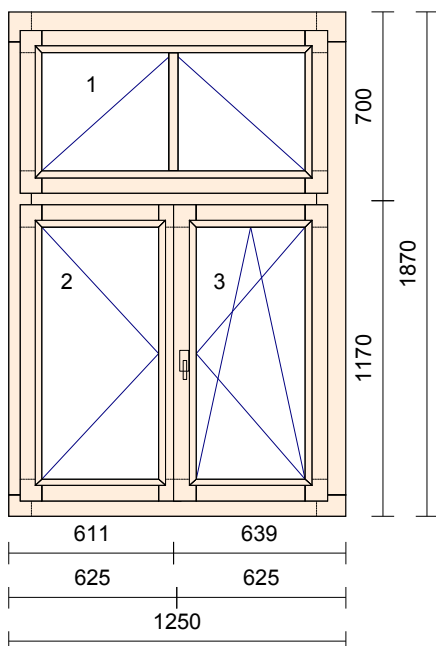

Pozice: 213

Množství: 2 ks

TYP: Konstrukce - IV68
Profil: IV68
Šířka: 1250 mm
Výška: 1870 mm
Dřevina: **smrk fixní**
Barva: Ořech tmavý / Ořech tmavý
Barva okap.: Tmav.bronz C34 hnědá
Okap. rám: okapnice rámová ok.AWZ 14/22
Barv.těsnění: Hnědé
Rám: rám okenní
Kotvení: 2 * na kotvy
Parap.dráž.: Venku / Uvnitř
Křídlo: 3 * okenní křídlo
Příčka: 2 ks : nalepovací 35x8mm s D30.
výplň/sklo: 3 ks : 4-16-4 Float-PTN+, Ug 1,1
Sklo tl./mm: 3 ks : 24
Rámeček: Plast. černý

Kování: **název otvírky**
1 sklopné s pák.ovládáním - vpravo
2 otevíravé levé štulp
3 otevíravé sklopné pravé hlavní
Par.Kování: **Název parametru** **Hodnota parametru**
Barva krytek oken, BD, FS: Bronz - F4
Kameny_LOGO LOGO VEKRA

Váha: 76.333kg