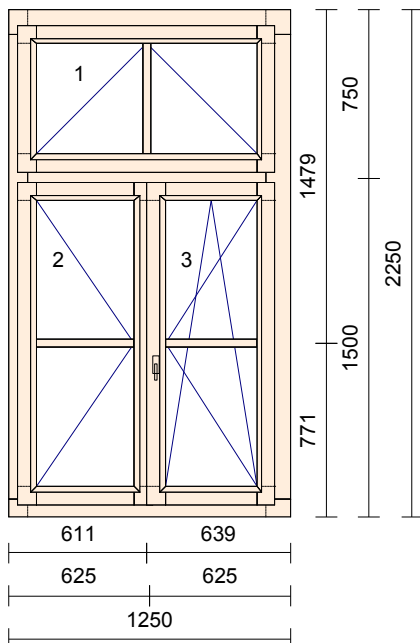

Jednotková cena: Cena celkem:
47417,00 Kč 47417,00 Kč

Klička FKS bronz F4

Geze přísl.-páka rám, tm.bronz

Pozice: 107

Množství: 1 ks

TYP: Konstrukce - IV68
Profil: IV68
Sířka: 1250 mm
Výška: 2250 mm
Dřevina: **smrk fixní**
Barva: Ořech tmavý / Ořech tmavý
Barva okap.: Tmav.bronz C34 hnědá
Okap. rám: okapnice rámová ok.AWZ 14/22
Barv.těsnění: Hnědé
Rám: rám okenní
Kotvení: 2 * na kotvy
Parap.dráž.: Venku / Uvnitř
Křídlo: 3 * okenní křídlo
Příčka: 6 ks : nalepovací 35x8mm s D30.
výplň/sklo: 3 ks : 4-16-4 Float-PTN+, Ug 1,1
Sklo tl./mm: 3 ks : 24
Rámeček: Plast. černý

Kování: **název otvírky**
1 sklopné s pák.ovládáním - vpravo
2 otevíravé levé štulp
3 otevíravé sklopné pravé hlavní

Par.Kování: **Název parametru** **Hodnota parametru**
Barva krytek oken, BD, FS: Bronz - F4
Kameny_LOGO LOGO VEKRA

Váha: 89.743kg