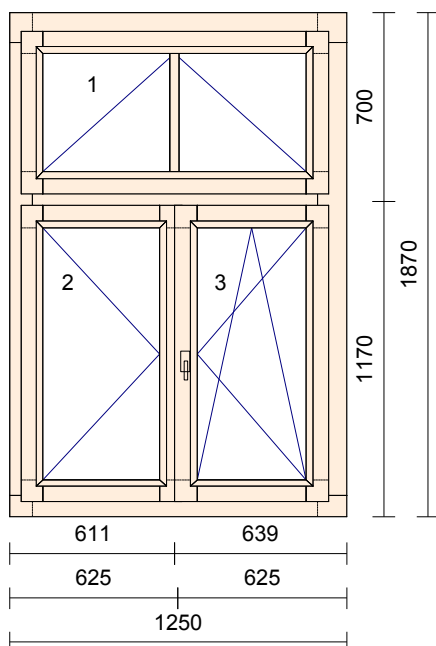

Váha: 76.333kg

Jednotková cena: Cena celkem:
 34353,00 Kč 34353,00 Kč

Klička FKS bronz F4

Geze přísl.-páka rám, tm.bronz

Pozice: 211

Množství: 2 ks

TYP: Konstrukce - IV68
 Profil: IV68
 Šířka: 1250 mm
 Výška: 1870 mm
 Dřevina: **smrk fixní**
 Barva: Ořech tmavý / Ořech tmavý
 Barva okap.: Tmav.bronz C34 hnědá
 Okap. rám: okapnice rámová ok.AWZ 14/22
 Barv.těsnění: Hnědé
 Rám: rám okenní
 Kotvení: 2 * na kotvy
 Parap.dráž.: Venku / Uvnitř
 Křídlo: 3 * okenní křídlo
 Příčka: 2 ks : nalepovací 35x8mm s D30.
 výplň/sklo: 3 ks : 4-16-4 Float-PTN+, Ug 1,1
 Sklo tl./mm: 3 ks : 24
 Rámeček: Plast. černý