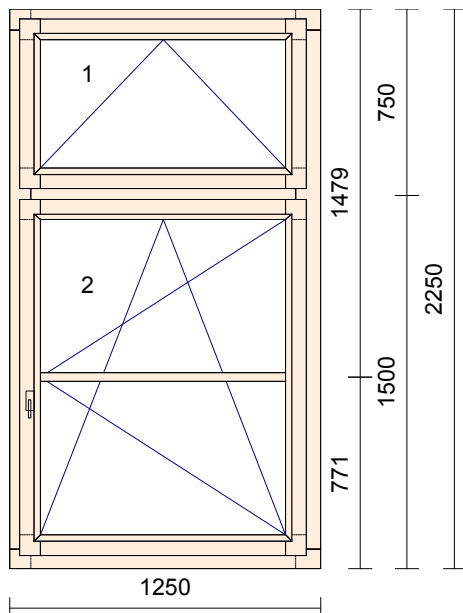

TYP: Konstrukce - IV68
Profil: IV68
Šířka: 1250 mm
Výška: 2250 mm
Dřevina: **smrk fixní**
Barva: Ořech tmavý / Ořech tmavý
Barva okap.: Tmav.bronz C34 hnědá
Okap. rám: okapnice rámová ok.AWZ 14/22
Barv.těsnění: Hnědé
Rám: rám okenní
Kotvení: 2 * na kotvy
Parap.dráž.: Venku / Uvnitř
Křídlo: 2 * okenní křídlo
Příčka: 2 ks : nalepovací 35x8mm s D30.
výplň/sklo: 2 ks : 4-16-4 Float-PTN+, Ug 1,1
Sklo tl./mm: 2 ks : 24
Rámeček: Plast. černý

Kování: **název otvírky**
1 sklopné s pák.ovládáním - vpravo
2 otevíravé sklopné pravé

Par.Kování: **Název parametru** **Hodnota parametru**
Barva krytek oken, BD, FS: Bronz - F4
Kameny_LOGO LOGO VEKRA

Váha: 83.589kg

Jednotková cena: Cena celkem:
33024,00 Kč **66048,00 Kč**

Klička FKS bronz F4
Geze přísl.-páka rám, tm.bronz