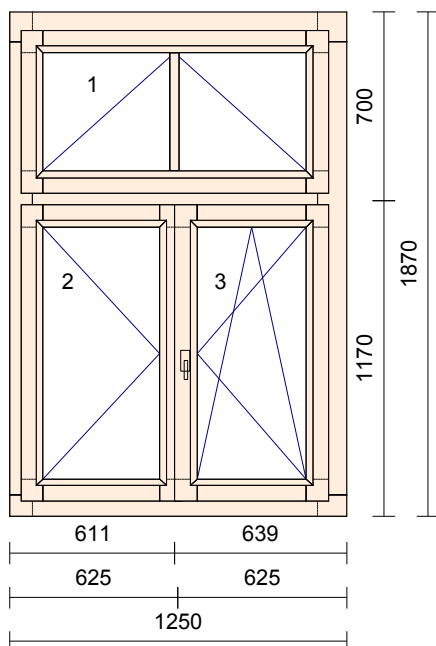

Váha: 76.333kg

Jednotková cena: Cena celkem:
34353,00 Kč **68706,00 Kč**

Klička FKS bronz F4

Geze přísl.-páka rám, tm.bronz

Pozice: 210

Množství: 1 ks

TYP: Konstrukce - IV68
 Profil: IV68
 Šířka: 1250 mm
 Výška: 1870 mm
 Dřevina: **smrk fixní**
 Barva: Ořech tmavý / Ořech tmavý
 Barva okap.: Tmav.bronz C34 hnědá
 Okap. rám: okapnice rámová ok.AWZ 14/22
 Barv.těsnění: Hnědé
 Rám: rám okenní
 Kotvení: 2 * na kotvy
 Parap.dráž.: Venku / Uvnitř
 Křídlo: 3 * okenní křídlo
 Příčka: 2 ks : nalepovací 35x8mm s D30.
 výplň/sklo: 3 ks : 4-16-4 Float-PTN+, Ug 1,1
 Sklo tl./mm: 3 ks : 24
 Rámeček: Plast. černý