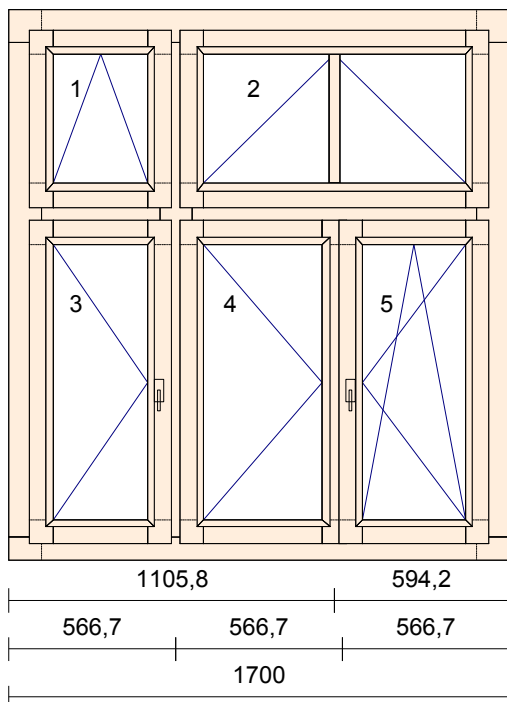

Jednotková cena: Cena celkem:
34353,00 Kč **68706,00 Kč**

Klička FKS bronz F4
Geze přísl.-páka rám, tm.bronz

Pozice: 213.

Množství: 2 ks

TYP: Konstrukce - IV68
Profil: IV68
Šířka: 1700 mm
Výška: 1870 mm
Dřevina: **smrk fixní**
Barva: Ořech tmavý / Ořech tmavý
Barva okap.: Tmav.bronz C34 hnědá
Okap. rám: okapnice rámová ok.AWZ 14/22
Barv.těsnění: Hnědé
Rám: rám okenní
Kotvení: 2 * na kotvy
Parap.dráž.: Venku / Uvnitř
Křídlo: 5 * okenní křídlo
Příčka: 2 ks : nalepovací 35x8mm s D30.
výplň/sklo: 5 ks : 4-16-4 Float-PTN+, Ug 1,1
Sklo tl./mm: 5 ks : 24
Rámeček: Plast. černý

Kování: **název otvírky**
1 sklopné s pák.ovládáním - vlevo
2 sklopné s pák.ovládáním - vpravo
3 otevíravé levé
4 otevíravé levé štulp
5 otevíravé sklopné pravé hlavní
Par.Kování: **Název parametru** **Hodnota parametru**
Barva krytek oken, BD, FS: Bronz - F4
Kameny_LOGO LOGO VEKRA

Váha: 108.084kg