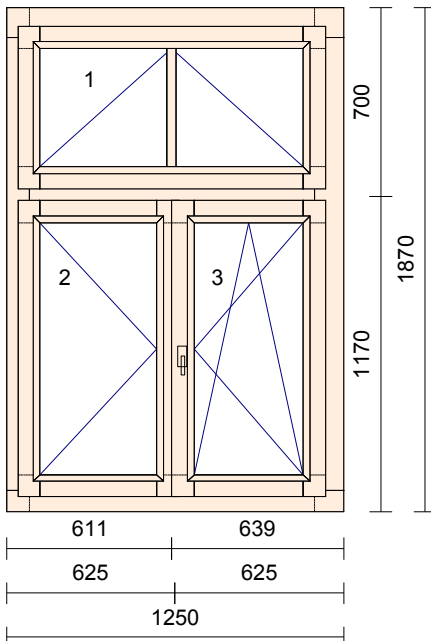

Jednotková cena: Cena celkem:
34353,00 Kč **68706,00 Kč**

Klička FKS bronz F4

Geze přísl.-páka rám, tm.bronz

Pozice: 209

Množství: 2 ks

TYP: Konstrukce - IV68
Profil: IV68
Sířka: 1250 mm
Výška: 1870 mm
Dřevina: **smrk fixní**
Barva: Ořech tmavý / Ořech tmavý
Barva okap.: Tmav.bronz C34 hnědá
Okap. rám: okapnice rámová ok.AWZ 14/22
Barv.těsnění: Hnědé
Rám: rám okenní
Kotvení: 2 * na kotvy
Parap.dráž.: Venku / Uvnitř
Křídlo: 3 * okenní křídlo
Příčka: 2 ks : nalepovací 35x8mm s D30.
výplň/sklo: 3 ks : 4-16-4 Float-PTN+, Ug 1,1
Sklo tl./mm: 3 ks : 24
Rámeček: Plast. černý

Kování: **název otvírky**
1 sklopné s pák.ovládáním - vpravo
2 otevíravé levé štulp
3 otevíravé sklopné pravé hlavní
Par.Kování: **Název parametru** **Hodnota parametru**
Barva krytek oken, BD, FS: Bronz - F4
Kameny_LOGO LOGO VEKRA

Váha: 76.333kg