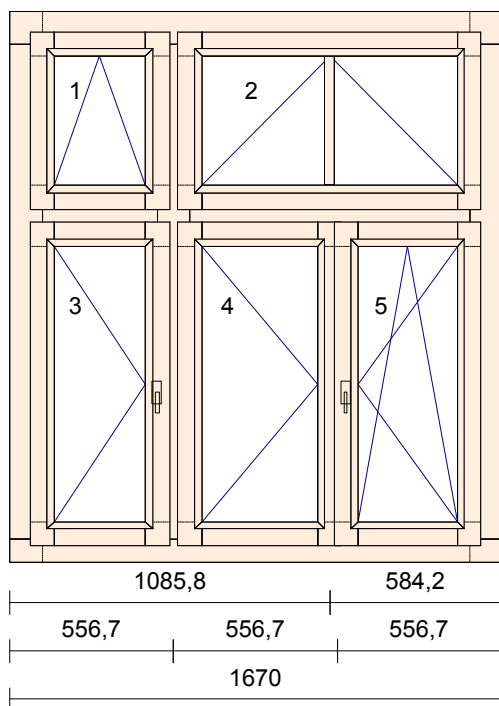

Klička FKS bronz F4

Geze přísl.-páka rám, tm.bronz

Pozice: 307

Množství: 1 ks

TYP: Konstrukce - IV68
Profil: IV68
Šířka: 1670 mm
Výška: 1870 mm
Dřevina: **smrk fixní**
Barva: Ořech tmavý / Ořech tmavý
Barva okap.: Tmav.bronz C34 hnědá
Okap. rám: okapnice rámová ok.AWZ 14/22
Barv.těsnění: Hnědé
Rám: rám okenní
Kotvení: 2 * na kotvy
Parap.dráž.: Venku / Uvnitř
Křídlo: 5 * okenní křídlo
Příčka: 2 ks : nalepovací 35x8mm s D30.
výplň/sklo: 5 ks : 4-16-4 Float-PTN+, Ug 1,1
Sklo tl./mm: 5 ks : 24
Rámeček: Plast. černý

Kování: **název otvírky**
1 sklopné s pák.ovládáním - vlevo
2 sklopné s pák.ovládáním - vpravo
3 otevíravé levé
4 otevíravé levé štlup
5 otevíravé sklopné pravé hlavní

Par.Kování: **Název parametru** **Hodnota parametru**
Barva krytek oken, BD, FS: Bronz - F4
Kameny_LOGO LOGO VEKRA

Váha: 106.618kg

Jednotková cena: Cena celkem:
52765,00 Kč 52765,00 Kč

Klička FKS bronz F4

Geze přísl.-páka rám, tm.bronz

Pozice: 308

Množství: 2 ks