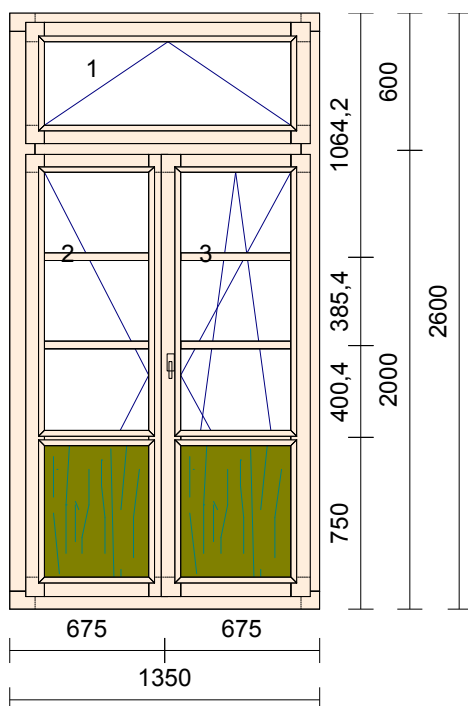

Váha: 108.084kg

Jednotková cena: Cena celkem:
53119,00 Kč **106238,00 Kč**

Klička FKS bronz F4
 Geze přísl.-páka rám, tm.bronz

Pozice: 213.B

Množství: 1 ks

TYP:	Konstrukce - IV68
Profil:	IV68
Šířka:	1350 mm
Výška:	2600 mm
Dřevina:	smrk fixní
Barva:	Ořech tmavý / Ořech tmavý
Barva okap.:	Tmav.bronz C34 hnědá
Okap. rám:	okapnice rámová ok.AWZ 14/22
Barv.těsnění:	Hnědé
Rám:	rám okenní
Kotvení:	2 * na kotvy
Parap.dráž.:	.Venku / Uvnitř
Křídlo:	3 * okenní křídlo
Příčka:	2 ks : dřevěná příčka 65 mm, 8 ks : nalepovací 35x8mm s D30.
výplň/sklo:	3 ks : 4-16-4 Float-PTN+, Ug 1,1, 2 ks : PUR 24 ME Hladká
Sklo tl./mm:	5 ks : 24
Rámeček:	Plast. černý
Kování:	název otvírky
	1 sklopné s pák.ovládáním - vlevo
	2 otevíravé levé balkon štulp
	3 ot.sklopné pravé balkon hlavní
Par.Kování:	Název parametru Hodnota parametru
	Barva krytek oken, BD, FS: Bronz - F4
	Kameny_LOGO LOGO VEKRA
Váha:	98.538kg