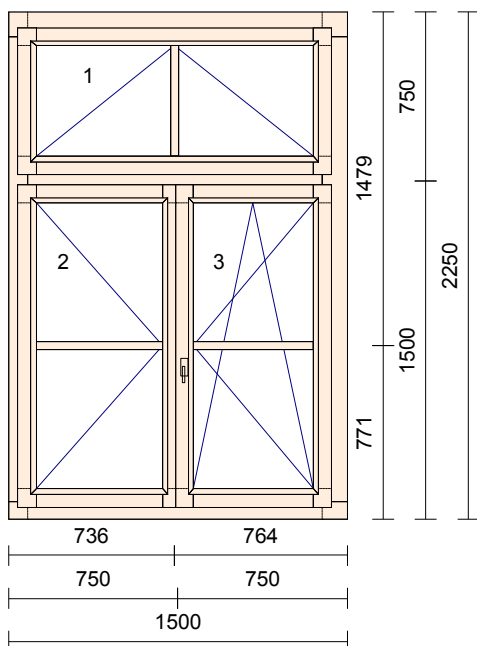

Pozice: 106

Množství: 1 ks

TYP: Konstrukce - IV68
Profil: IV68
Sířka: 1500 mm
Výška: 2250 mm
Dřevina: **smrk fixní**
Barva: Ořech tmavý / Ořech tmavý
Barva okap.: Tmav.bronz C34 hnědá
Okap. rám: okapnice rámová ok.AWZ 14/22
Barv.těsnění: Hnědé
Rám: rám okenní
Kotvení: 2 * na kotvy
Parap.dráž.: Venku / Uvnitř
Křídlo: 3 * okenní křídlo
Příčka: 6 ks : nalepovací 35x8mm s D30.
výplň/sklo: 3 ks : 4-16-4 Float-PTN+, Ug 1,1
Sklo tl./mm: 3 ks : 24
Rámeček: Plast. černý

Kování: **název otvírky**
1 sklopné s pák.ovládáním - vpravo
2 otevíravé levé štulp
3 otevíravé sklopné pravé hlavní
Par.Kování: **Název parametru** **Hodnota parametru**
Barva krytek oken, BD, FS: Bronz - F4
Kameny_LOGO LOGO VEKRA

Váha: 103.917kg