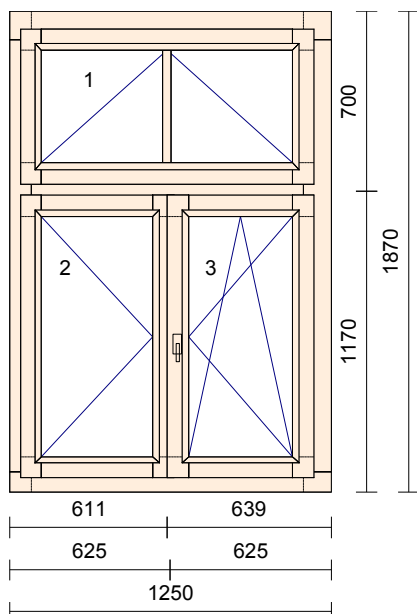

Váha: 106.618kg

Jednotková cena: Cena celkem:
 52765,00 Kč 52765,00 Kč

Klička FKS bronz F4

Geze přísl.-páka rám, tm.bronz

Pozice: 308

Množství: 2 ks

TYP: Konstrukce - IV68
 Profil: IV68
 Šířka: 1250 mm
 Výška: 1870 mm
 Dřevina: **smrk fixní**
 Barva: Ořech tmavý / Ořech tmavý
 Barva okap.: Tmav.bronz C34 hnědá
 Okap. rám: okapnice rámová ok.AWZ 14/22
 Barv.těsnění: Hnědé
 Rám: rám okenní
 Kotvení: 2 * na kotvy
 Parap.dráž.: Venku / Uvnitř
 Křídlo: 3 * okenní křídlo
 Příčka: 2 ks : nalepovací 35x8mm s D30.
 výplň/sklo: 3 ks : 4-16-4 Float-PTN+, Ug 1,1
 Sklo tl./mm: 3 ks : 24
 Rámeček: Plast. černý