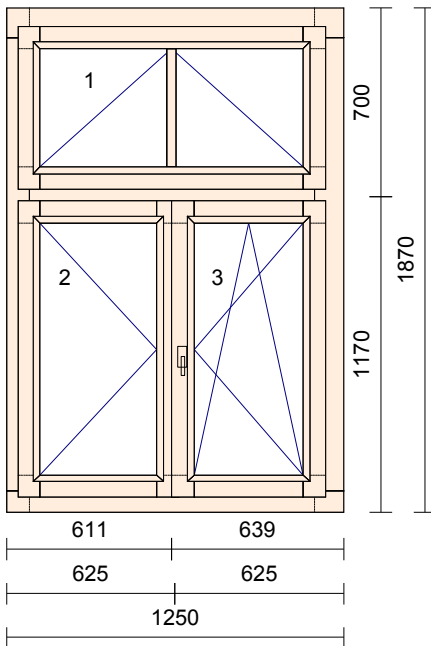

Pozice: 208

Množství: 2 ks

TYP: Konstrukce - IV68
Profil: IV68
Sířka: 1250 mm
Výška: 1870 mm
Dřevina: **smrk fixní**
Barva: Ořech tmavý / Ořech tmavý
Barva okap.: Tmav.bronz C34 hnědá
Okap. rám: okapnice rámová ok.AWZ 14/22
Barv.těsnění: Hnědé
Rám: rám okenní
Kotvení: 2 * na kotvy
Parap.dráž.: Venku / Uvnitř
Křídlo: 3 * okenní křídlo
Příčka: 2 ks : nalepovací 35x8mm s D30.
výplň/sklo: 3 ks : 4-16-4 Float-PTN+, Ug 1,1
Sklo tl./mm: 3 ks : 24
Rámeček: Plast. černý

Kování: **název otvírky**
1 sklopné s pák.ovládáním - vpravo
2 otevíravé levé štulp
3 otevíravé sklopné pravé hlavní
Par.Kování: **Název parametru** **Hodnota parametru**
Barva krytek oken, BD, FS: Bronz - F4
Kameny_LOGO LOGO VEKRA

Váha: 76.333kg