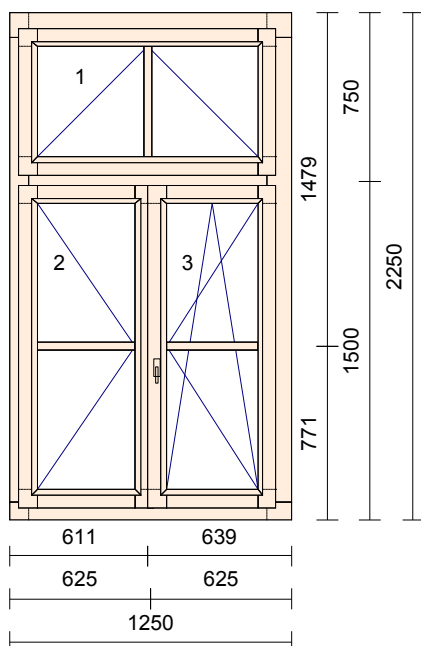

TYP: Konstrukce - IV68
Profil: IV68
Sířka: 1250 mm
Výška: 2250 mm
Dřevina: **smrk fixní**
Barva: Ořech tmavý / Ořech tmavý
Barva okap.: Tmav.bronz C34 hnědá
Okap. rám: okapnice rámová ok.AWZ 14/22
Barv.těsnění: Hnědé
Rám: rám okenní
Kotvení: 2 * na kotvy
Parap.dráž.: Venku / Uvnitř
Křídlo: 3 * okenní křídlo
Příčka: 6 ks : nalepovací 35x8mm s D30.
výplň/sklo: 3 ks : 4-16-4 Float-PTN+, Ug 1,1
Sklo tl./mm: 3 ks : 24
Rámeček: Plast. černý

Kování: **název otvírky**
1 sklopné s pák.ovládáním - vpravo
2 otevíravé levé štulp
3 otevíravé sklopné pravé hlavní

Par.Kování: **Název parametru** **Hodnota parametru**
Barva krytek oken, BD, FS: Bronz - F4
Kameny_LOGO LOGO VEKRA

Váha: 89.743kg

Jednotková cena: Cena celkem:
42405,00 Kč 84810,00 Kč

Klička FKS bronz F4

Geze přísl.-páka rám, tm.bronz

Pozice: 109

Množství: 2 ks