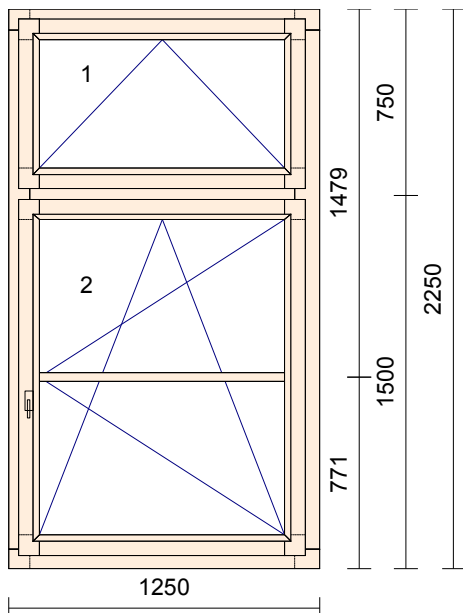

Jednotková cena: Cena celkem:
33024,00 Kč 33024,00 Kč

Klička FKS bronz F4
Geze přísl.-páka rám, tm.bronz

Pozice: 103/P

Množství: 1 ks

TYP: Konstrukce - IV68
Profil: IV68
Šířka: 1250 mm
Výška: 2250 mm
Dřevina: **smrk fixní**
Barva: Ořech tmavý / Ořech tmavý
Barva okap.: Tmav.bronz C34 hnědá
Okap. rám: okapnice rámová ok.AWZ 14/22
Barv.těsnění: Hnědé
Rám: rám okenní
Kotvení: 2 * na kotvy
Parap.dráž.: Venku / Uvnitř
Křídlo: 2 * okenní křídlo
Příčka: 2 ks : nalepovací 35x8mm s D30.
výplň/sklo: 2 ks : 4-16-4 Float-PTN+, Ug 1,1
Sklo tl./mm: 2 ks : 24
Rámeček: Plast. černý

Kování: **název otvírky**
1 sklopné s pák.ovládáním - vpravo
2 otevíravé sklopné pravé

Par.Kování: **Název parametru** **Hodnota parametru**
Barva krytek oken, BD, FS: Bronz - F4
Kameny_LOGO LOGO VEKRA

Váha: 83.589kg