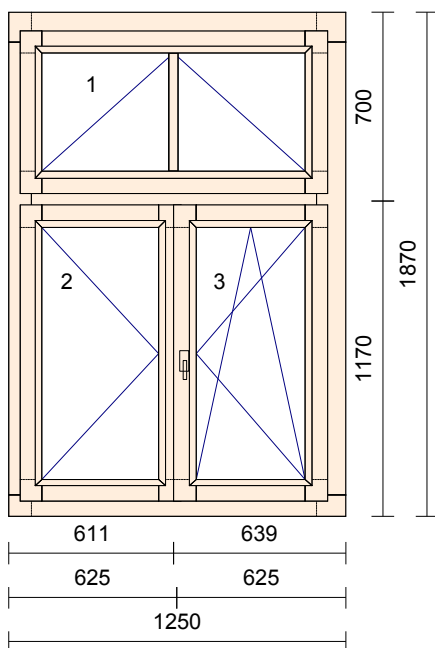

Váha: Kameny LOGO 76.333kg LOGO VEKRA

Jednotková cena: Cena celkem:
34353,00 Kč 68706,00 Kč

Klička FKS bronz F4
Geze přísl.-páka rám, tm.bronz

Pozice: 309

Množství: 2 ks

TYP: Konstrukce - IV68
Profil: IV68
Šířka: 1250 mm
Výška: 1870 mm
Dřevina: smrk fixní
Barva: Ořech tmavý / Ořech tmavý
Barva okap.: Tmav.bronz C34 hnědá
Okap. rám: okapnice rámová ok.AWZ 14/22
Barv.těsnění: Hnědé
Rám: rám okenní
Kotvení: 2 * na kotvy
Parap.dráž.: Venku / Uvnitř
Křídlo: 3 * okenní křídlo
Příčka: 2 ks : nalepovací 35x8mm s D30.
výplň/sklo: 3 ks : 4-16-4 Float-PTN+, Ug 1,1
Sklo tl./mm: 3 ks : 24
Rámeček: Plast. černý

Kování: **název otvírky**
1 sklopné s pák.ovládáním - vpravo
2 otevíravé levé štlup
3 otevíravé sklopné pravé hlavní

Par.Kování: **Název parametru** **Hodnota parametru**
Barva krytek oken, BD, FS: Bronz - F4
Kameny_LOGO LOGO VEKRA

Váha: 76.333kg

Jednotková cena: Cena celkem:
34353,00 Kč 68706,00 Kč

Klička FKS bronz F4
Geze přísl.-páka rám, tm.bronz