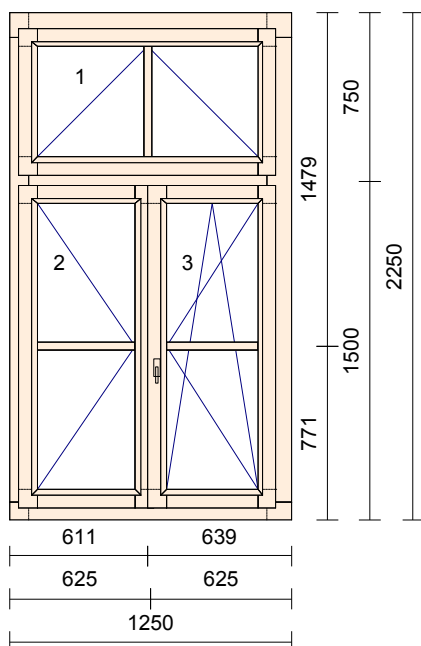

Váha: 89.743kg

Jednotková cena: Cena celkem:
 42405,00 Kč 42405,00 Kč

Klička FKS bronz F4

Geze přísl.-páka rám, tm.bronz

Pozice: 105

Množství: 2 ks

TYP: Konstrukce - IV68
 Profil: IV68
 Sířka: 1250 mm
 Výška: 2250 mm
 Dřevina: **smrk fixní**
 Barva: Ořech tmavý / Ořech tmavý
 Barva okap.: Tmav.bronz C34 hnědá
 Okap. rám: okapnice rámová ok.AWZ 14/22
 Barv.těsnění: Hnědé
 Rám: rám okenní
 Kotvení: 2 * na kotvy
 Parap.dráž.: Venku / Uvnitř
 Křídlo: 3 * okenní křídlo
 Příčka: 6 ks : nalepovací 35x8mm s D30.
 výplň/sklo: 3 ks : 4-16-4 Float-PTN+, Ug 1,1
 Sklo tl./mm: 3 ks : 24
 Rámeček: Plast. černý