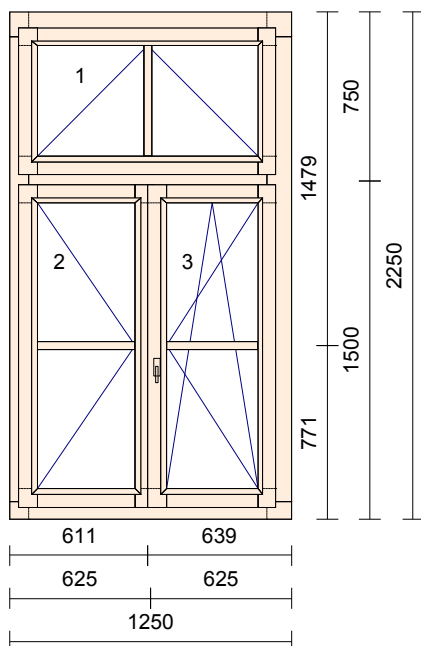

Pozice: 108

Množství: 2 ks