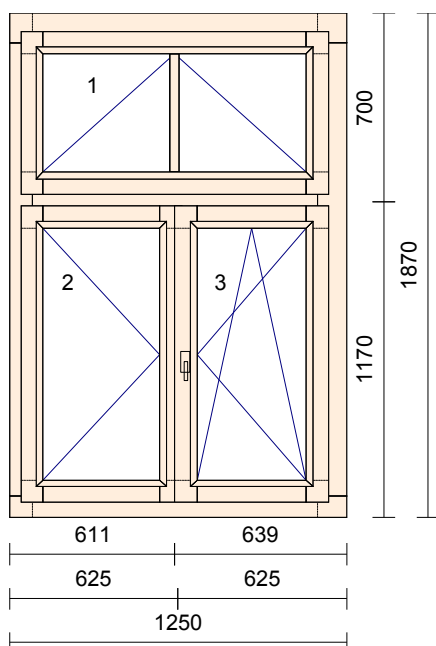

Váha: 108.084kg

Jednotková cena: Cena celkem:
53119,00 Kč **53119,00 Kč**

Klička FKS bronz F4

Geze přísl.-páka rám, tm.bronz

Pozice: 314

Množství: 2 ks

TYP: Konstrukce - IV68
 Profil: IV68
 Šířka: 1250 mm
 Výška: 1870 mm
 Dřevina: **smrk fixní**
 Barva: Ořech tmavý / Ořech tmavý
 Barva okap.: Tmav.bronz C34 hnědá
 Okap. rám: okapnice rámová ok.AWZ 14/22
 Barv.těsnění: Hnědé
 Rám: rám okenní
 Kotvení: 2 * na kotvy
 Parap.dráž.: Venku / Uvnitř
 Křídlo: 3 * okenní křídlo
 Příčka: 2 ks : nalepovací 35x8mm s D30.
 výplň/sklo: 3 ks : 4-16-4 Float-PTN+, Ug 1,1
 Sklo tl./mm: 3 ks : 24
 Rámeček: Plast. černý