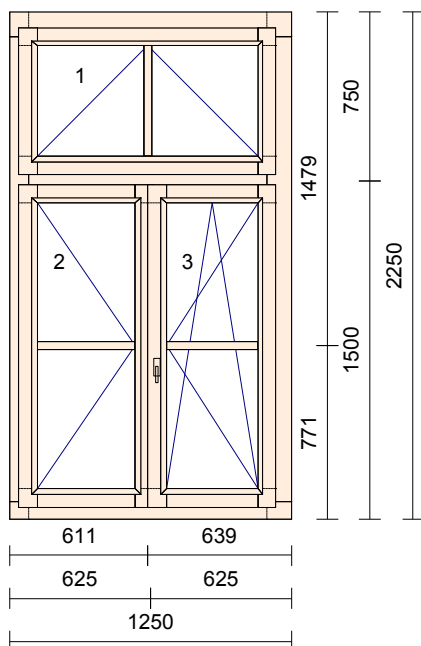

Váha: 83.589kg

Jednotková cena: Cena celkem:
 33024,00 Kč 33024,00 Kč

Klička FKS bronz F4
 Geze přísl.-páka rám, tm.bronz

Pozice: 104

Množství: 1 ks

TYP: Konstrukce - IV68
 Profil: IV68
 Sířka: 1250 mm
 Výška: 2250 mm
 Dřevina: **smrk fixní**
 Barva: Ořech tmavý / Ořech tmavý
 Barva okap.: Tmav.bronz C34 hnědá
 Okap. rám: okapnice rámová ok.AWZ 14/22
 Barv.těsnění: Hnědé
 Rám: rám okenní
 Kotvení: 2 * na kotvy
 Parap.dráž.: Venku / Uvnitř
 Křídlo: 3 * okenní křídlo
 Příčka: 6 ks : nalepovací 35x8mm s D30.
 výplň/sklo: 3 ks : 4-16-4 Float-PTN+, Ug 1,1
 Sklo tl./mm: 3 ks : 24
 Rámeček: Plast. černý