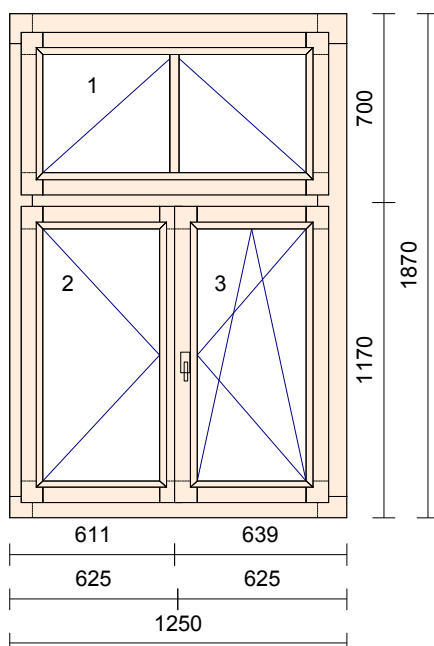

Pozice: 214

Množství: 2 ks

TYP:	Konstrukce - IV68
Profil:	IV68
Šířka:	1250 mm
Výška:	1870 mm
Dřevina:	smrk fixní
Barva:	Ořech tmavý / Ořech tmavý
Barva okap.:	Tmav.bronz C34 hnědá
Okap. rám:	okapnice rámová ok.AWZ 14/22
Barv.těsnění:	Hnědé
Rám:	rám okenní
Kotvení:	2 * na kotvy
Parap.dráž.:	.Venku / Uvnitř
Křídlo:	3 * okenní křídlo
Příčka:	2 ks : nalepovací 35x8mm s D30.
výplň/sklo:	3 ks : 4-16-4 Float-PTN+, Ug 1,1
Sklo tl./mm:	3 ks : 24
Rámeček:	Plast. černý
Kování:	název otvírky
	1 sklopné s pák.ovládáním - vpravo
	2 otevíravé levé štulp
	3 otevíravé sklopné pravé hlavní
Par.Kování:	Název parametru Hodnota parametru
	Barva krytek oken, BD, FS: Bronz - F4
	Kameny_LOGO LOGO VEKRA
Váha:	76.333kg

Jednotková cena: Cena celkem:
34353,00 Kč   68706,00 Kč