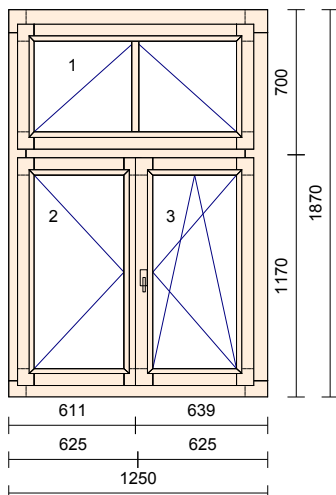

Pozice: 310

Množství: 1 ks

TYP: Konstrukce - IV68
Profil: IV68
Šířka: 1250 mm
Výška: 1870 mm
Dřevina: smrk fixní
Barva: Ořech tmavý / Ořech tmavý
Barva okap.: Tmav.bronz C34 hnědá
Okap. rám: okapnice rámová ok.AWZ 14/22
Barv.těsnění: Hnědé
Rám: rám okenní
Kotvení: 2 * na kotvy
Parap.dráž.: Venku / Uvnitř
Křídlo: 3 * okenní křídlo
Příčka: 2 ks : nalepovací 35x8mm s D30.
výplň/sklo: 3 ks : 4-16-4 Float-PTN+, Ug 1,1
Sklo tl./mm: 3 ks : 24
Rámeček: Plast. černý

Kování: **název otvírky**
1 sklopné s pák.ovládáním - vpravo
2 otevíravé levé štlup