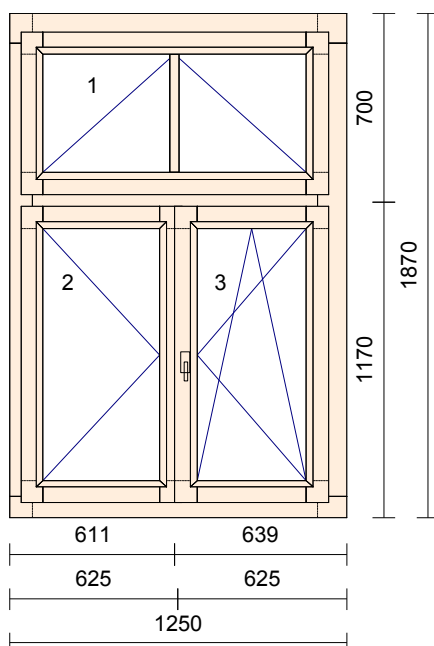

Par.Kování: 3 otevíravé sklopné pravé hlavní
Název parametru **Hodnota parametru**
Barva krytek oken, BD, FS: Bronz - F4
Kameny_LOGO LOGO VEKRA
Váha: 76.333kg

Jednotková cena: Cena celkem:
34353,00 Kč **34353,00 Kč**

Klička FKS bronz F4

Geze přísl.-páka rám, tm.bronz

Pozice: 311

Množství: 2 ks

TYP: Konstrukce - IV68
Profil: IV68
Šířka: 1250 mm
Výška: 1870 mm
Dřevina: **smrk fixní**
Barva: Ořech tmavý / Ořech tmavý
Barva okap.: Tmav.bronz C34 hnědá
Okap. rám: okapnice rámová ok.AWZ 14/22
Barv.těsnění: Hnědé
Rám: rám okenní
Kotvení: 2 * na kotvy
Parap.dráž.: Venku / Uvnitř
Křídlo: 3 * okenní křídlo
Příčka: 2 ks : nalepovací 35x8mm s D30.
výplň/sklo: 3 ks : 4-16-4 Float-PTN+, Ug 1,1
Sklo tl./mm: 3 ks : 24
Rámeček: Plast. černý

Kování: **název otvírky**
1 sklopné s pák.ovládáním - vpravo
2 otevíravé levé štlup
3 otevíravé sklopné pravé hlavní

Par.Kování: **Název parametru** **Hodnota parametru**
Barva krytek oken, BD, FS: Bronz - F4
Kameny_LOGO LOGO VEKRA

Váha: 76.333kg

Jednotková cena: Cena celkem:
34353,00 Kč **68706,00 Kč**

Klička FKS bronz F4

Geze přísl.-páka rám, tm.bronz