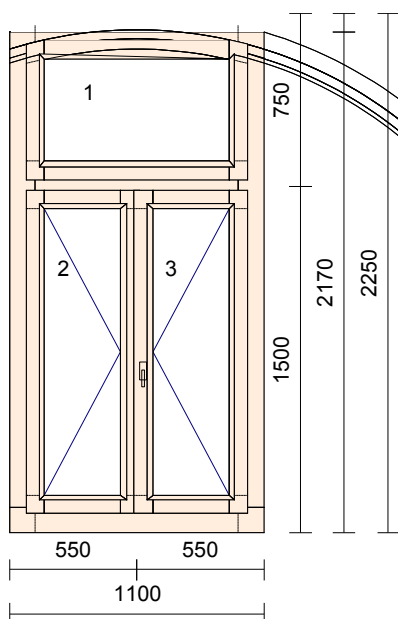

Tel.:
Mob.:

DV2015_1

Window Holding a.s

Tel.: +420 542 222 222
Zapsaná v obchodním rejstříku vedeném Městským soudem v Praze, oddíl B, vložka 14506. Držitel certifikátů: ISO 9001 a ISO 14001

Všechny elementy (okna, dveře) jsou zobrazeny jen schematicky, uvedené rozměry jsou výrobní (vnější) rozměry oken. Prvky jsou zobrazeny z pohledu z interiéru, pro orientaci otevírání.

Pozice: Podatelň

Množství: 5 ks

TYP: Konstrukce - IV68
 Profil: IV68
 Sířka: 1100 mm
 Výška: 2250 mm
 Dřevina: **smrk fixní**
 Barva: Ořech tmavý / Ořech tmavý
 Barva okap.: Tmav.bronz C34 hnědá
 Okap. rám: okapnice rámová ok.AWZ 14/22
 Barv.těsnění: Hnědé
 Rám: rám okenní
 Kotvení: 2 * na kotvy
 Parap.dráž.: Venku / Uvnitř
 Křídlo: 3 * okenní křídlo
 výplň/sklo: 3 ks : 4-16-4 Float-PTN+, Ug 1,1
 Sklo tl./mm: 3 ks : 24
 Rámeček: Plast. černý