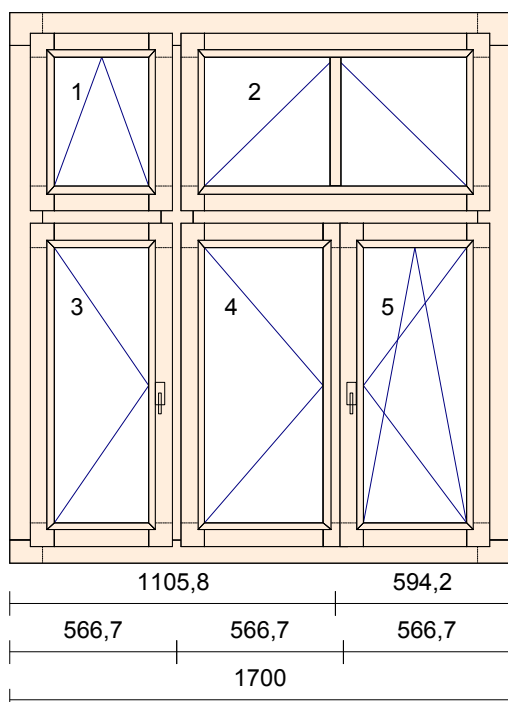

Jednotková cena: Cena celkem:
34353,00 Kč **68706,00 Kč**

Klička FKS bronz F4

Geze přísl.-páka rám, tm.bronz

Pozice: 313

Množství: 1 ks

TYP: Konstrukce - IV68
Profil: IV68
Šířka: 1700 mm
Výška: 1870 mm
Dřevina: **smrk fixní**
Barva: Ořech tmavý / Ořech tmavý
Barva okap.: Tmav.bronz C34 hnědá
Okap. rám: okapnice rámová ok.AWZ 14/22
Barv.těsnění: Hnědé
Rám: rám okenní
Kotvení: 2 * na kotvy
Parap.dráž.: Venku / Uvnitř
Křídlo: 5 * okenní křídlo
Příčka: 2 ks : nalepovací 35x8mm s D30.
výplň/sklo: 5 ks : 4-16-4 Float-PTN+, Ug 1,1
Sklo tl./mm: 5 ks : 24
Rámeček: Plast. černý

Kování: **název otvírky**
1 sklopné s pák.ovládáním - vlevo
2 sklopné s pák.ovládáním - vpravo
3 otevíravé levé
4 otevíravé levé štulp
5 otevíravé sklopné pravé hlavní
Par.Kování: **Název parametru** **Hodnota parametru**
Barva krytek oken, BD, FS: Bronz - F4
Kameny_LOGO LOGO VEKRA

Váha: 108.084kg