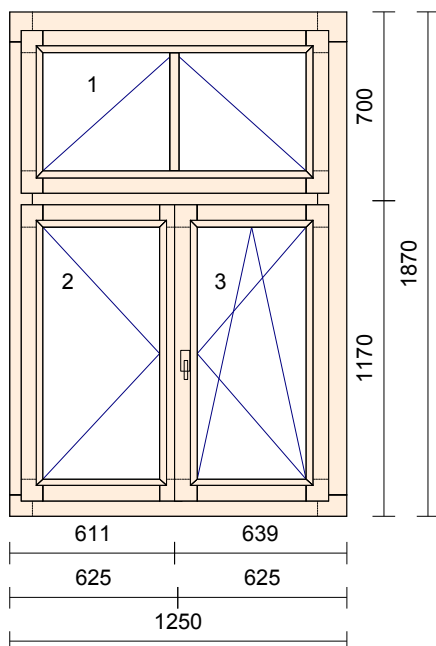

Pozice: 312

Množství: 2 ks

TYP: Konstrukce - IV68
Profil: IV68
Šířka: 1250 mm
Výška: 1870 mm
Dřevina: **smrk fixní**
Barva: Ořech tmavý / Ořech tmavý
Barva okap.: Tmav.bronz C34 hnědá
Okap. rám: okapnice rámová ok.AWZ 14/22
Barv.těsnění: Hnědé
Rám: rám okenní
Kotvení: 2 * na kotvy
Parap.dráž.: Venku / Uvnitř
Křídlo: 3 * okenní křídlo
Příčka: 2 ks : nalepovací 35x8mm s D30.
výplň/sklo: 3 ks : 4-16-4 Float-PTN+, Ug 1,1
Sklo tl./mm: 3 ks : 24
Rámeček: Plast. černý

Kování: **název otvírky**
1 sklopné s pák.ovládáním - vpravo
2 otevíravé levé štulp
3 otevíravé sklopné pravé hlavní
Par.Kování: **Název parametru** **Hodnota parametru**
Barva krytek oken, BD, FS: Bronz - F4
Kameny_LOGO LOGO VEKRA

Váha: 76.333kg