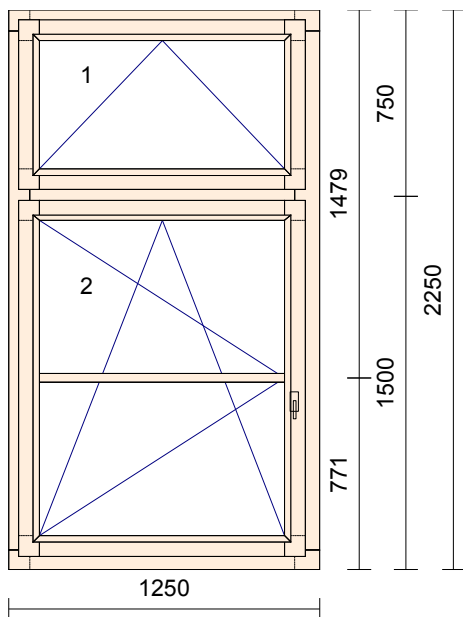

Pozice: 103/L

Množství: 1 ks

TYP: Konstrukce - IV68
Profil: IV68
Šířka: 1250 mm
Výška: 2250 mm
Dřevina: **smrk fixní**
Barva: Ořech tmavý / Ořech tmavý
Barva okap.: Tmav.bronz C34 hnědá
Okap. rám: okapnice rámová ok.AWZ 14/22
Barv.těsnění: Hnědé
Rám: rám okenní
Kotvení: 2 * na kotvy
Parap.dráž.: Venku / Uvnitř
Křídlo: 2 * okenní křídlo
Příčka: 2 ks : nalepovací 35x8mm s D30.
výplň/sklo: 2 ks : 4-16-4 Float-PTN+, Ug 1,1
Sklo tl./mm: 2 ks : 24
Rámeček: Plast. černý

Kování: **název otvírky**
1 sklopné s pák.ovládáním - vpravo
2 otevíravé sklopné levé

Par.Kování: **Název parametru** **Hodnota parametru**
Barva krytek oken, BD, FS: Bronz - F4
Kameny_LOGO LOGO VEKRA

Váha: 83.589kg