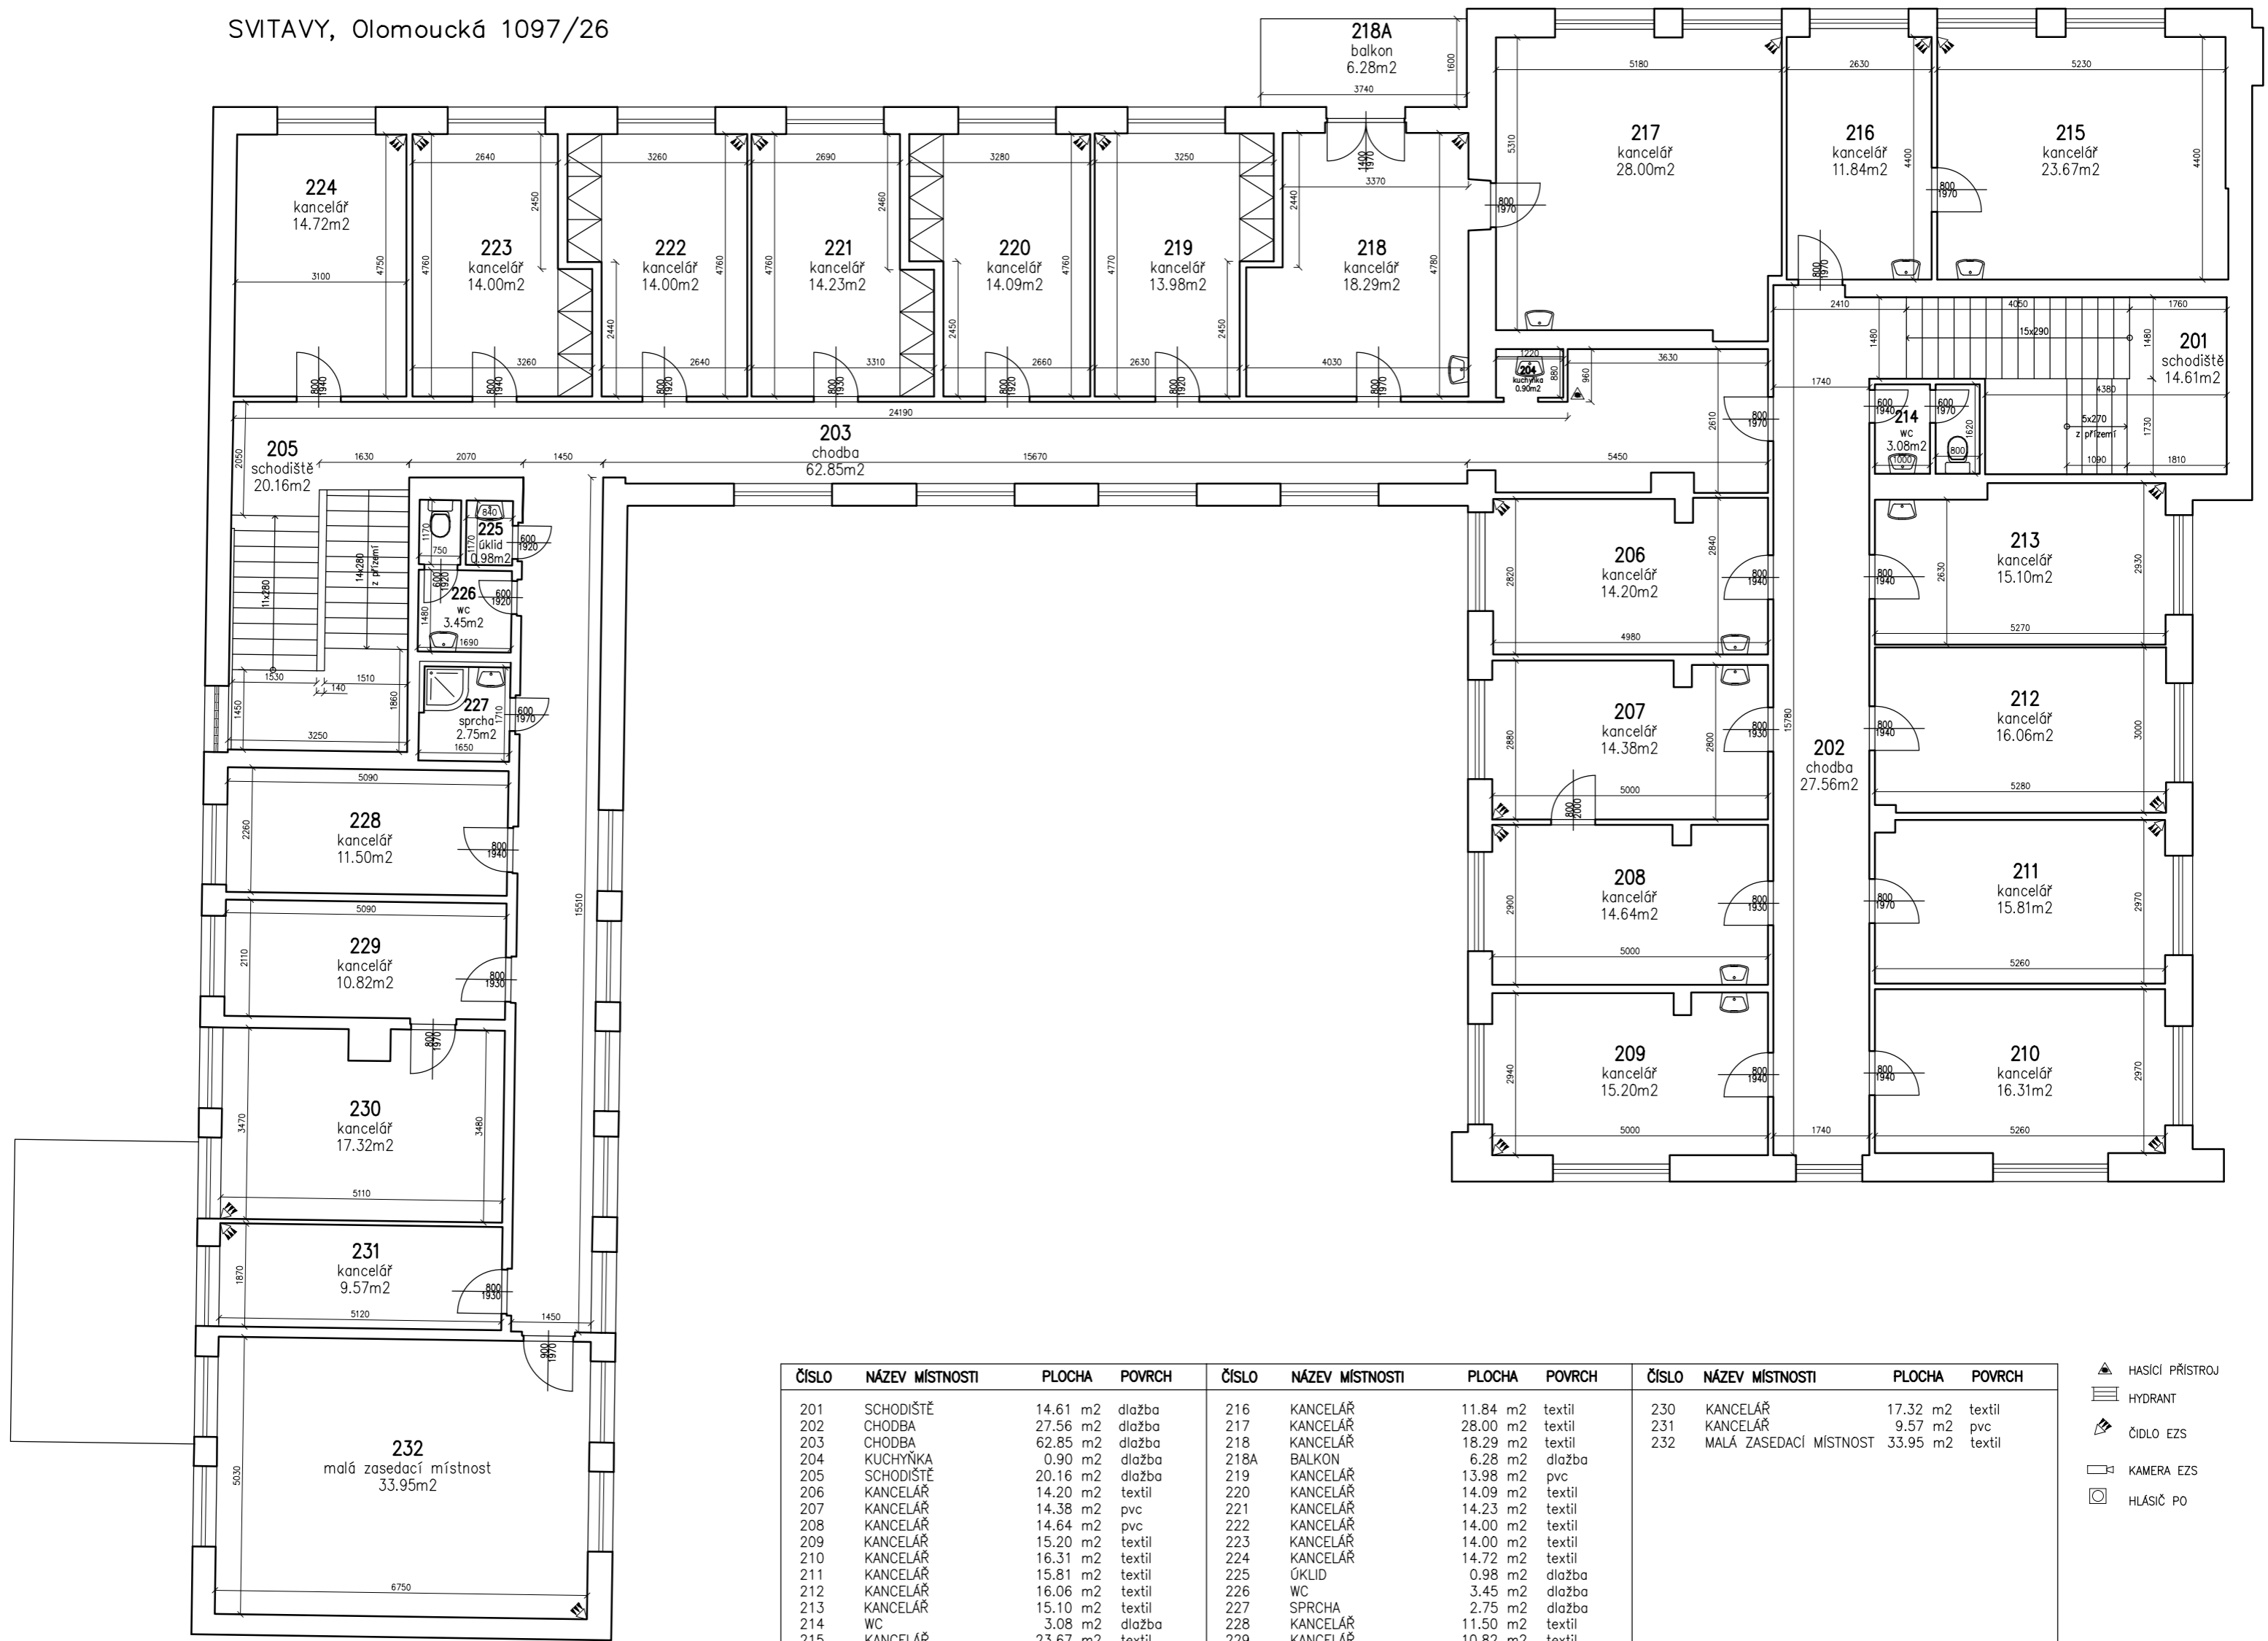

2.NP

SVITAVY, Olomoucká 1097/26

ČÍSLO	NÁZEV MÍSTNOSTI	PLOCHA	POVRCH	ČÍSLO	NÁZEV MÍSTNOSTI	PLOCHA	POVRCH	ČÍSLO	NÁZEV MÍSTNOSTI	PLOCHA	POVRCH
201	SCHODIŠTĚ	14.61 m2	dlažba	216	KANCELÁŘ	11.84 m2	textil	230	KANCELÁŘ	17.32 m2	textil
202	CHODBA	27.56 m2	dlažba	217	KANCELÁŘ	28.00 m2	textil	231	KANCELÁŘ	9.57 m2	pvc
203	CHODBA	62.85 m2	dlažba	218	KANCELÁŘ	18.29 m2	textil	232	MALÁ ZASEDACÍ MÍSTNOST	33.95 m2	textil
204	KUCHYŇKA	0.90 m2	dlažba	218A	BALKON	6.28 m2	dlažba				
205	SCHODIŠTĚ	20.16 m2	dlažba	219	KANCELÁŘ	13.98 m2	pvc				
206	KANCELÁŘ	14.20 m2	textil	220	KANCELÁŘ	14.09 m2	textil				
207	KANCELÁŘ	14.38 m2	pvc	221	KANCELÁŘ	14.23 m2	textil				
208	KANCELÁŘ	14.64 m2	pvc	222	KANCELÁŘ	14.00 m2	textil				
209	KANCELÁŘ	15.20 m2	textil	223	KANCELÁŘ	14.00 m2	textil				
210	KANCELÁŘ	16.31 m2	textil	224	KANCELÁŘ	14.72 m2	textil				
211	KANCELÁŘ	15.81 m2	textil	225	ÓKLID	0.98 m2	dlažba				
212	KANCELÁŘ	16.06 m2	textil	226	WC	3.45 m2	dlažba				
213	KANCELÁŘ	15.10 m2	textil	227	SPRCHA	2.75 m2	dlažba				
214	WC	3.08 m2	dlažba	228	KANCELÁŘ	11.50 m2	textil				
215	KANCELÁŘ	23.67 m2	textil	229	KANCELÁŘ	10.82 m2	textil				

Celková plocha [m²]: 514.30