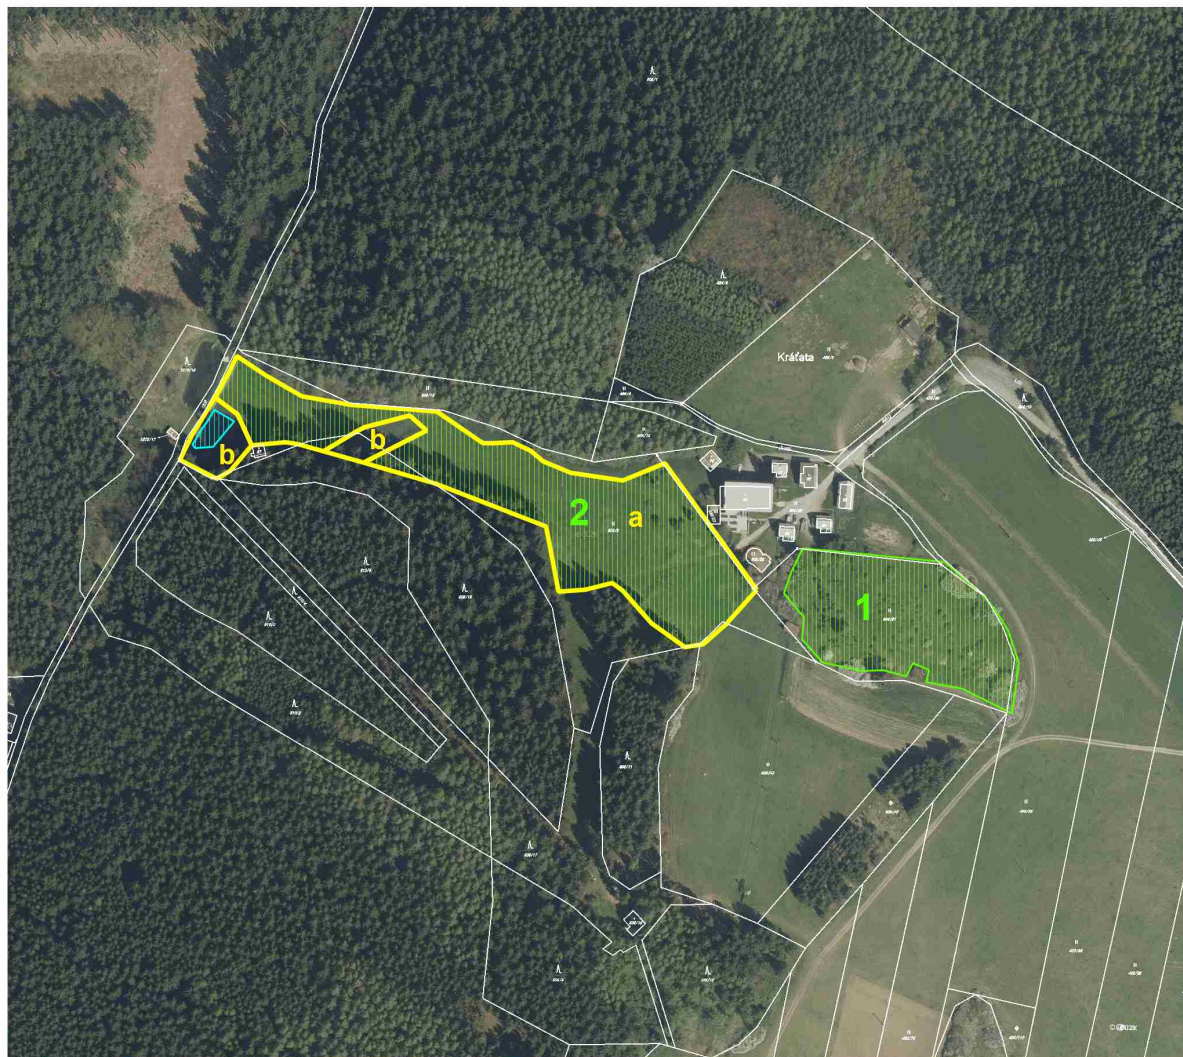

Číchov - zastávka

-  kosení 2x ročně
-  podpora populace

0 10 20 30 40 m

Jalovec

-  výhrab
-  kosení a - jarní kosení sekačkou, b - jarní kosení sekačkou + podzimní kosení křovinořezem
-  pastva 1 - jarní a podzimní pastva, 2 - podzimní pastva

Jersínská strán

-  výhrab
-  pastva (jarní a podzimní)

Kamenný vrch

-  výhrab
-  kosení podzimní
-  pastva (1 - jarní, 2 - podzimní)

Na Kopaninách

-  výhrab
-  pastva 2x ročně (jarní a podzimní)