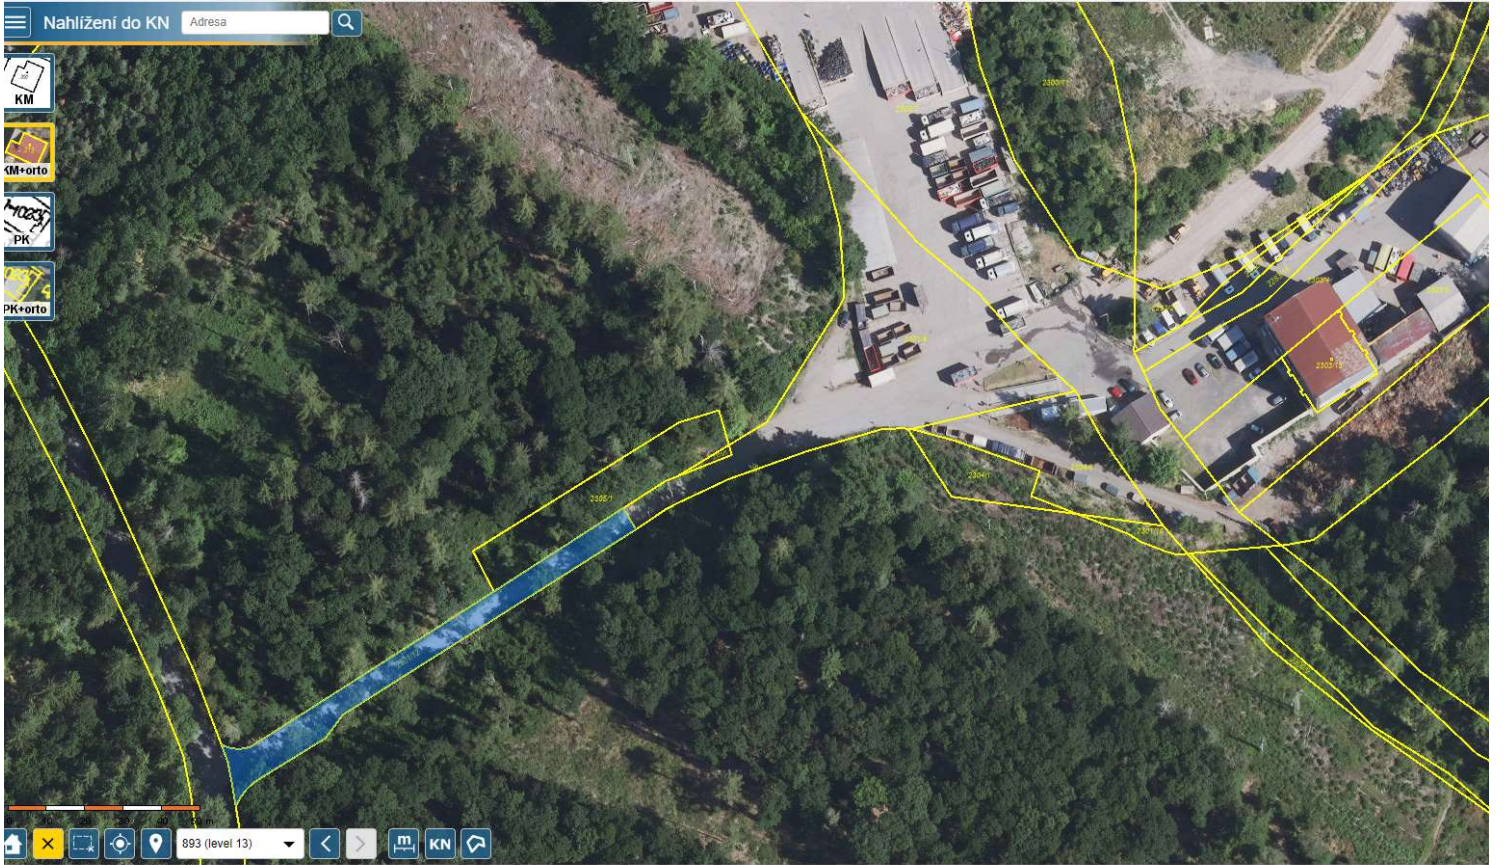

Nahlížení do KN Adresa

- KM
- IM+orto
- PK
- PK+orto

893 (level 13) KN

767976.71 | X: 1031781.1 | Načítání dokončeno 187 ms