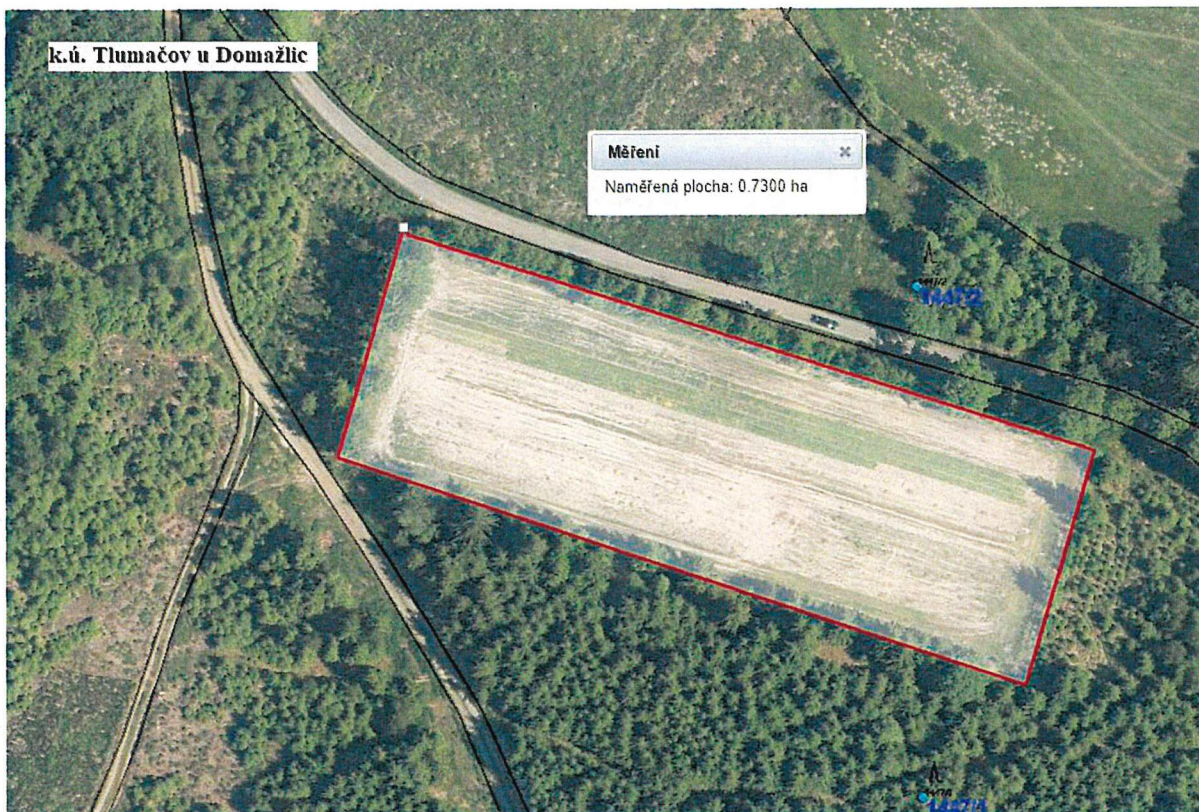

Příloha č. 1

k.ú. Kanice u Domažlic

Měření
Naměřená plocha: 0.3100 ha