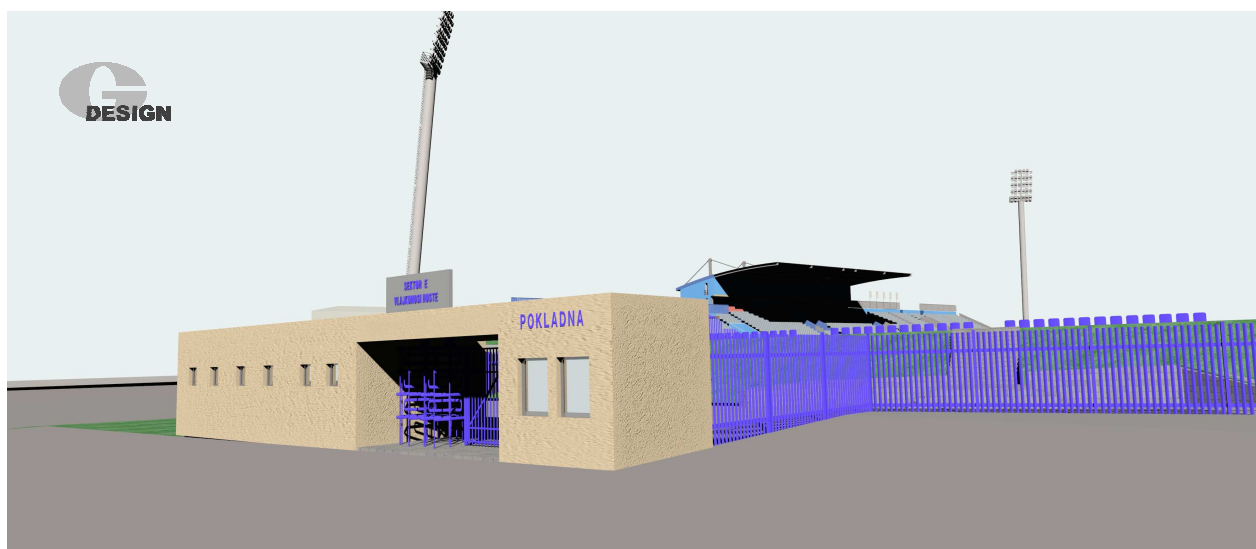

Městský stadion Ústí nad Labem – Dovybudování areálu

Vstup do sektoru E – vlajkonoši hosté

Vstup do areálu z ulice Vlnářské

Celkový pohled na sektor B z hřiště

Pokladna vstup do sektoru B sociální zázemí správce WC ženy

tribuna B2

Městský stadion Ústí nad Labem – Dovybudování areálu

Občerstvení pro sektor B sociální zázemí občerstvení sklad správa stadionu

tribuna B3

Barevné řešení dle požadavku hlavního architekta Ústí n.L. – barva 9307 vzorník KEIM