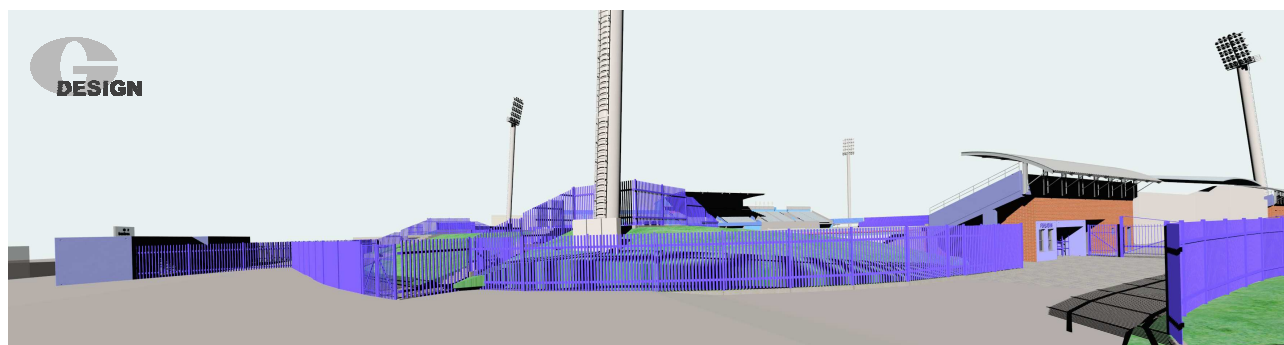

**Městský stadion Ústí nad Labem – Dovybudování areálu
CELKOVÝ POHLED OD ULICE VINAŘSKÉ**

Vstup do sektoru B – tribuna B2

Městský stadion Ústí nad Labem – Dovybudování areálu

Občerstvení v sektoru B – tribuna B3

Městský stadion Ústí nad Labem – Dovybudování areálu

Vstup do sektoru E – vlajkonoši hosté

Vstup do areálu z ulice Vlnářské

Celkový pohled na sektor B z hřiště

Pokladna vstup do sektoru B sociální zázemí správce WC ženy

tribuna B2

Městský stadion Ústí nad Labem – Dovybudování areálu

Občerstvení pro sektor B sociální zázemí občerstvení sklad správa stadionu

tribuna B3

Barevné řešení dle požadavku hlavního architekta Ústí n.L. – barva 9307 vzorník KEIM