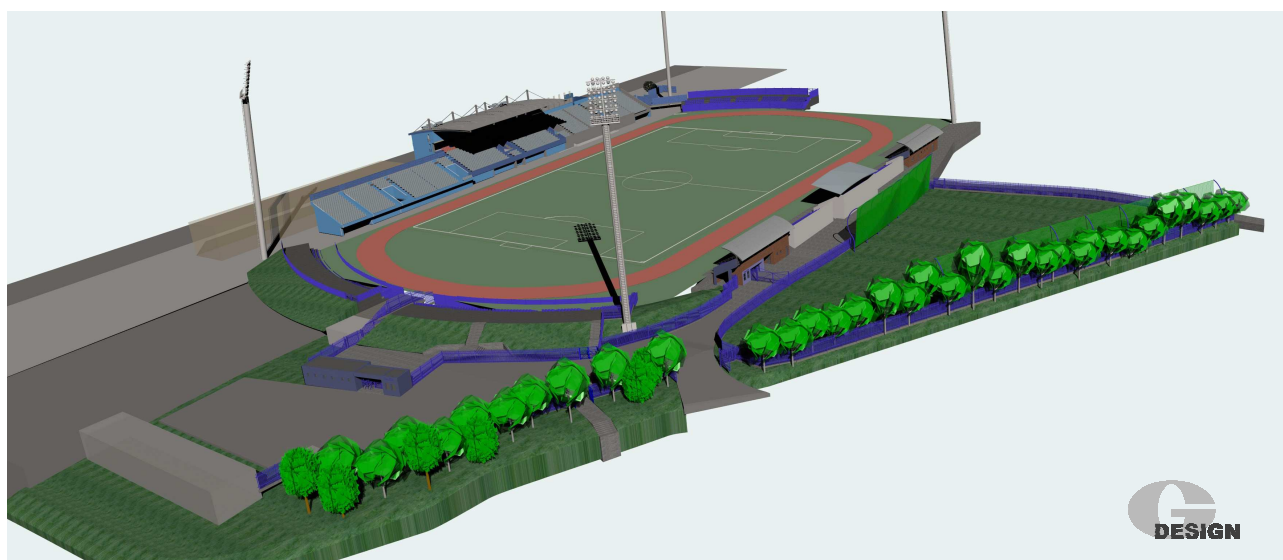

**Městský stadion Ústí nad Labem – Dovybudování areálu
CELKOVÝ POHLED OD ULICE VINAŘSKÉ**

Vstup do sektoru B – tribuna B2

Městský stadion Ústí nad Labem – Dovybudování areálu

Občerstvení v sektoru B – tribuna B3

Městský stadion Ústí nad Labem – Dovybudování areálu

Vstup do sektoru E – vlajkonoši hosté

Vstup do areálu z ulice Vlnářské

Celkový pohled na sektor B z hřiště

Pokladna vstup do sektoru B sociální zázemí správce WC ženy

tribuna B2

Městský stadion Ústí nad Labem – Dovybudování areálu

Občerstvení pro sektor B sociální zázemí občerstvení sklad správa stadionu

tribuna B3

Barevné řešení dle požadavku hlavního architekta Ústí n.L. – barva 9307 vzorník KEIM