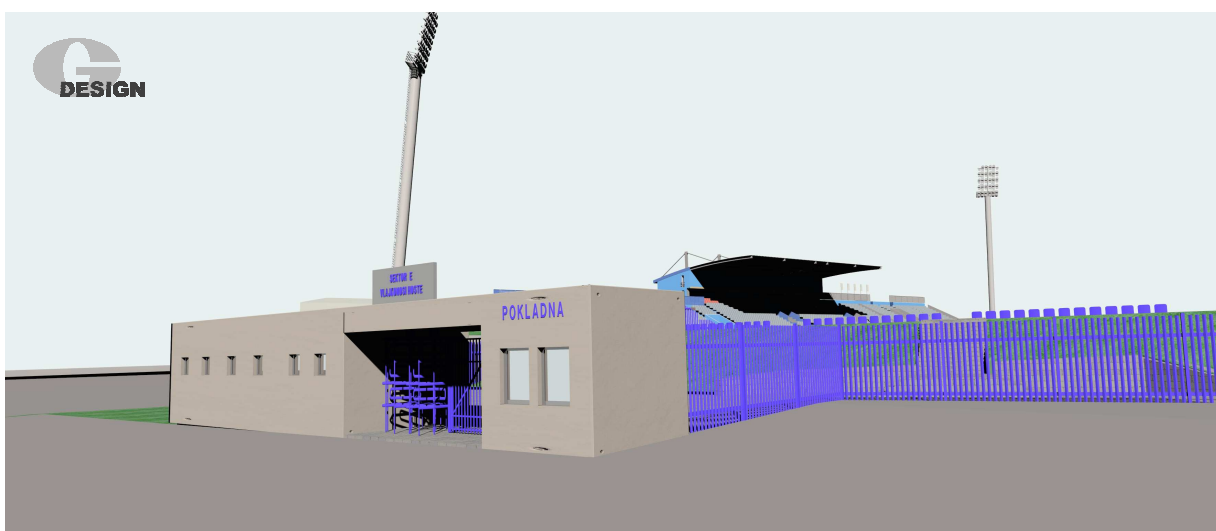

Městský stadion Ústí nad Labem – Dovybudování areálu

Vstup do sektoru E – vlajkonoši hosté

Vstup do areálu z ulice Vlnářské

Celkový pohled na sektor B z hřiště

Pokladna vstup do sektoru B sociální zázemí správce WC ženy

tribuna B2

Městský stadion Ústí nad Labem – Dovybudování areálu

Občerstvení pro sektor B sociální zázemí občerstvení sklad správa stadionu

tribuna B3

Barevné řešení dle požadavku hlavního architekta Ústí n.L. – barva 9307 vzorník KEIM