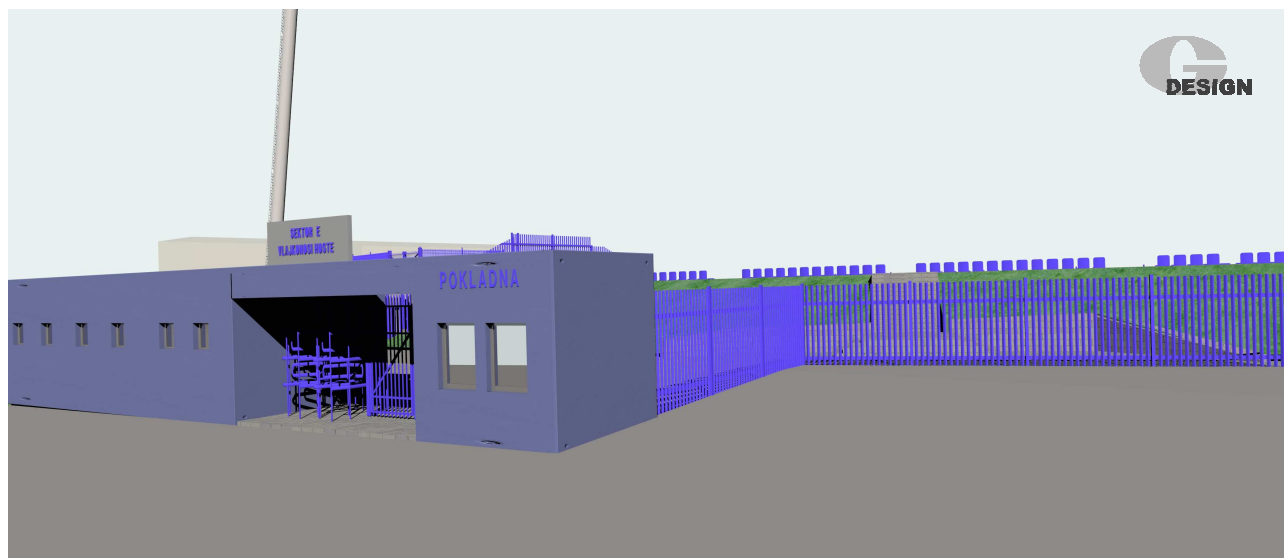

**Městský stadion Ústí nad Labem – Dovybudování areálu
CELKOVÝ POHLED OD ULICE VINAŘSKÉ**

Vstup do sektoru B – tribuna B2

Městský stadion Ústí nad Labem – Dovybudování areálu

Občerstvení v sektoru B – tribuna B3

Městský stadion Ústí nad Labem – Dovybudování areálu

Vstup do sektoru E – vlajkonoši hosté

Vstup do areálu z ulice Vlnářské

Celkový pohled na sektor B z hřiště

Pokladna vstup do sektoru B sociální zázemí správce WC ženy

tribuna B2

Městský stadion Ústí nad Labem – Dovybudování areálu

Občerstvení pro sektor B sociální zázemí občerstvení sklad správa stadionu

tribuna B3

Barevné řešení dle požadavku hlavního architekta Ústí n.L. – barva 9307 vzorník KEIM