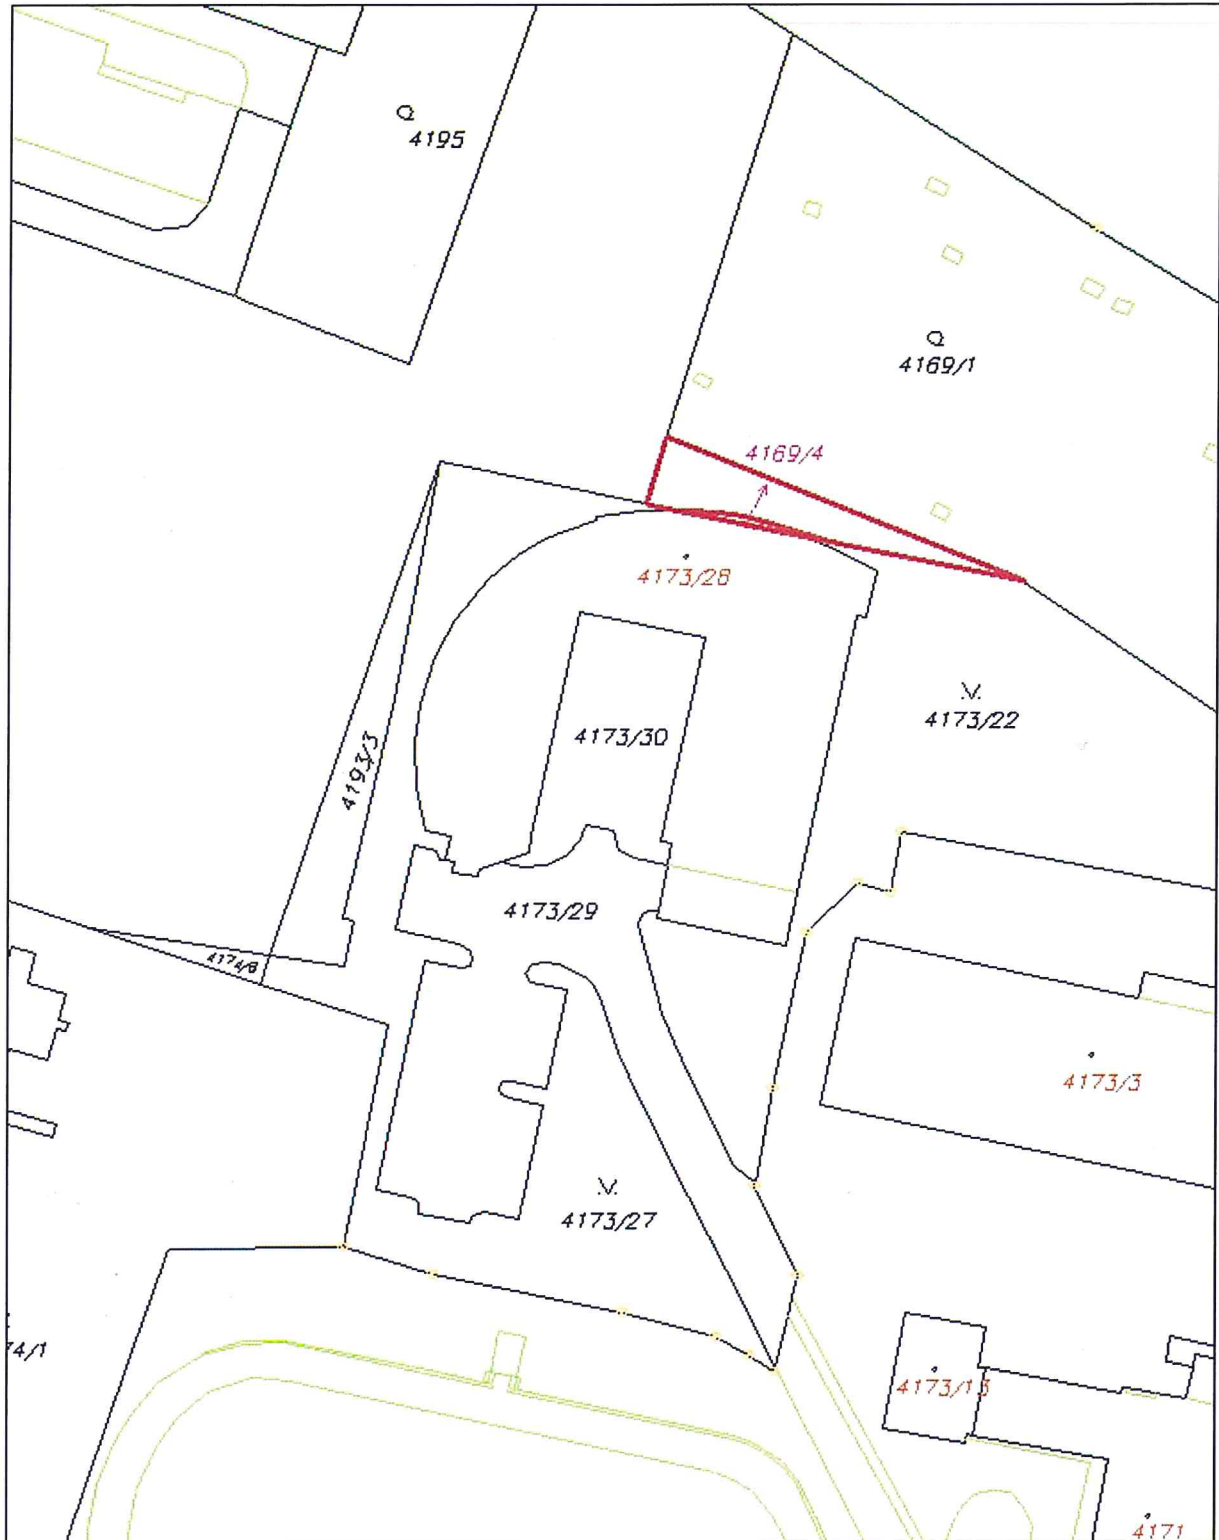

Příloha č. 1 k NS č. 23N16/73

Příloha č. 2 k NS č. 23N16/73

Informace o parcelách
na katastrálním území: Královo Pole
Číselný kód: 611484

Obec:	Brno	Číselný kód:	582786					
Okres:	Brno-město	Číselný kód:	3702					
Par.cis	Díl	Výměra[m ²]	DP	CP-E	LV	Využití	Mapa	Parcelní skupina
4169/1	0	4258	5		10002		DKM	2
🏠 4169/4	0	3 13	13	KÓD BPEJ 20810	1694 10002		DKM	2
<p>Vlastník: 10002 Státní pozemkový úřad, Cast obce: Žižkov Husinecká 1024/11a-Praha, 13000 Česká republika</p> <p>Jihomoravský kraj, Cast obce: Veverří Žerotínovo náměstí 449/3-Brno, 602.. Střední škola F. D. Roosevelta pro tělesně postižené, Brno, Křížíkova ..</p>								
							Počet parcel	2
							Výměra celkem[m ²]	4261