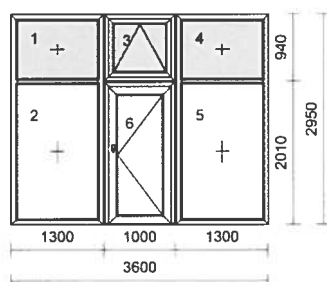

Pozice č.	Počet	Cena za kus	Cena celkem
-----------	-------	-------------	-------------

1 2 ks 37 680,00 Kč 75 360,00 Kč

Systém: Salamander STREAMLINE
Rám: SL okenní 68/76mm 5kom.
Křídlo: 6 * bez křídla
Barva: Bílá
Těsnění: Černé/Černé
kř. profil: klika

1 F	Pevné bez křídla	
2 F	Pevné bez křídla	
3 F	Pevné bez křídla	
4 F	Pevné bez křídla	
5 F	Pevné bez křídla	
6 F	Pevné bez křídla	

pole tl. výplň

1.1	24	Climaplus ONE 4-16-4 Ar Ug=1,0	KURA čirá
2.1	24	Climaplus ONE 4-16-4 Ar Ug=1,0	KURA čirá
3.1	24	Climaplus ONE 4-16-4 Ar Ug=1,0	KURA čirá
4.1	24	Climaplus ONE 4-16-4 Ar Ug=1,0	KURA čirá
5.1	24	Climaplus ONE 4-16-4 Ar Ug=1,0	KURA čirá
6.1	24	Climaplus ONE 4-16-4 Ar Ug=1,0	KURA čirá

Spojení: 2 * SL statik 44cm4
Zaskl.lišty: kulaté
Odvodnění: dopředu
Rozměr: 3600 x 2950 mm

2 2 ks 67 531,00 Kč 135 062,00 Kč

Systém: Salamander STREAMLINE
Rám: SL vchod.85mm 5k.+Al práh 20mm
Křídlo: 4 * bez křídla
standard 80mm-5kom.otv.dovnitř
standard 130mm-4kom.otv.dovnitř

Součástí každého plastového výrobku (kromě dveří s AL prahem) je 3cm vysoký podkladní profil, jehož výška není součástí výše uvedených výrobních rozměrů oken.

Všechny dveře a okna otevíravé dovnitř jsou znázorněny při pohledu zevnitř, dveře otevíravé ven jsou znázorněny při pohledu zvenku.