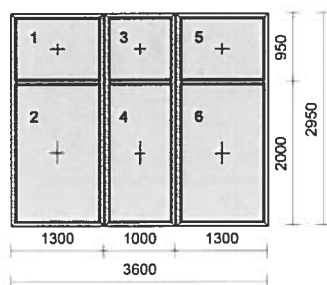

Pozice č.	Počet	Cena za kus	Cena celkem
-----------	-------	-------------	-------------

1 2 ks 37 680,00 Kč 75 360,00 Kč

Systém: Salamander STREAMLINE
Rám: SL okenní 68/76mm 5kom.
Křídlo: 6 * bez křídla
Barva: Bílá
Těsnění: Černé/Černé
kř. profil: klika

1 F	Pevné bez křídla	
2 F	Pevné bez křídla	
3 F	Pevné bez křídla	
4 F	Pevné bez křídla	
5 F	Pevné bez křídla	
6 F	Pevné bez křídla	

pole tl. výplň

1.1	24	Climaplus ONE 4-16-4 Ar Ug=1,0	KURA čirá
2.1	24	Climaplus ONE 4-16-4 Ar Ug=1,0	KURA čirá
3.1	24	Climaplus ONE 4-16-4 Ar Ug=1,0	KURA čirá
4.1	24	Climaplus ONE 4-16-4 Ar Ug=1,0	KURA čirá
5.1	24	Climaplus ONE 4-16-4 Ar Ug=1,0	KURA čirá
6.1	24	Climaplus ONE 4-16-4 Ar Ug=1,0	KURA čirá

Spojení: 2 * SL statik 44cm4
Zaskl.lišty: kulaté
Odvodnění: dopředu
Rozměr: 3600 x 2950 mm

2 2 ks 67 531,00 Kč 135 062,00 Kč

Systém: Salamander STREAMLINE
Rám: SL vchod.85mm 5k.+Al práh 20mm
Křídlo: 4 * bez křídla
standard 80mm-5kom.otv.dovnitř
standard 130mm-4kom.otv.dovnitř

Spojení: 2 * SL statik 44cm4
SL spojení I 10cm4
Zaskl.lišty: kulaté
Odvodnění: dopředu
Rozměr: 3600 x 2950 mm

1 x 1 ks	Samozavírač s aretací TS4000 BÍLÝ	4 054,00	8 108,00
1 x 1 ks	Stavěč dveřního křídla BÍLÝ	265,00	530,00