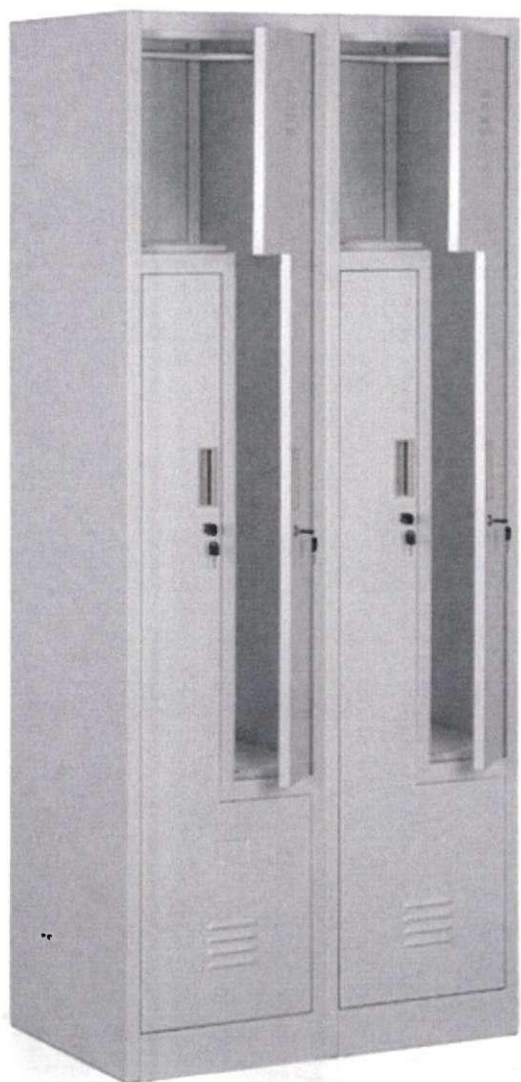

Šatní skříňka Z, 4 oddíly, 1920 x 800 x 500 mm, cylindrický zámek

Zobrazit všechny varianty a popis produktu 

Varianty produktu

Barva dveří: šedá

7 236,00 Kč bez DPH

8 755,56 Kč s DPH

Skladem 63 ks

Objednejte **dnes do 14:00**, doručíme zítra

Dalších **50 ks** naskladníme 22. 1. 2025

Dalších **10 ks** naskladníme 27. 3. 2025

Sdílet

Porovnat

Produkt patří do kategorií:

[Šatní skříňky](#)

[Šatní skříňky - dveře Z](#)

[Šatny a sociální](#)