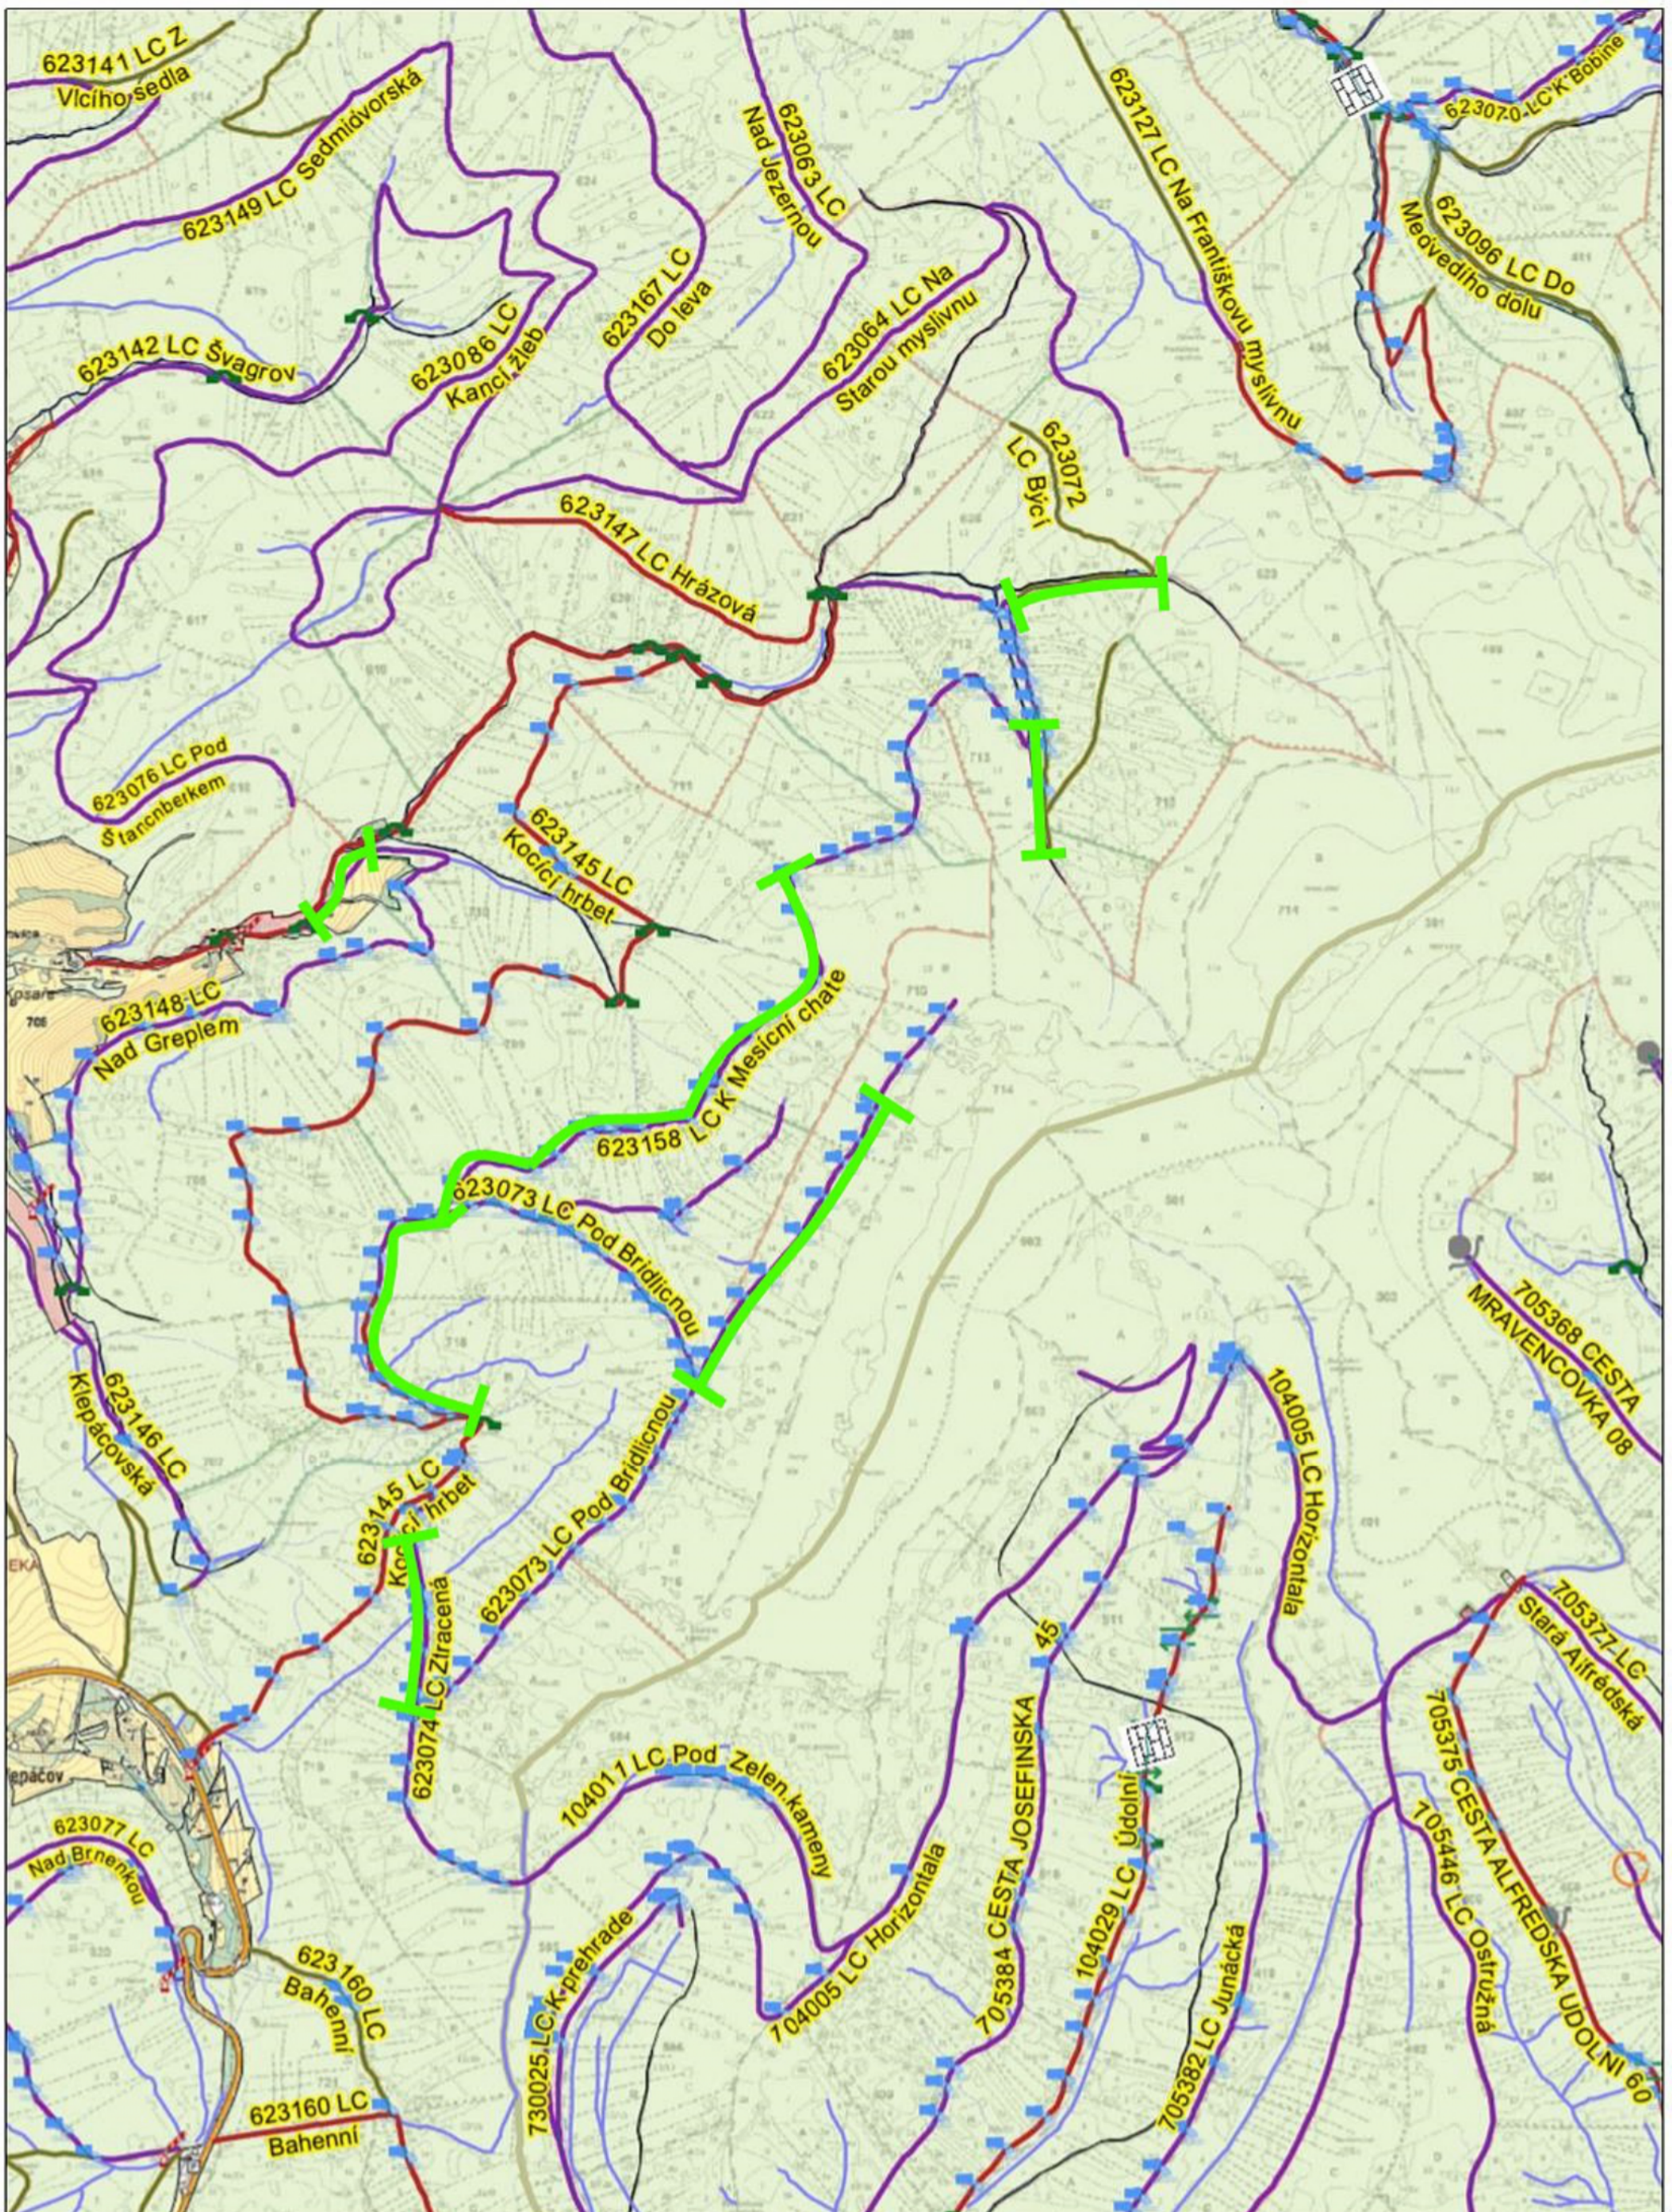

Odstranění PŠ - R07

1 : 20 000