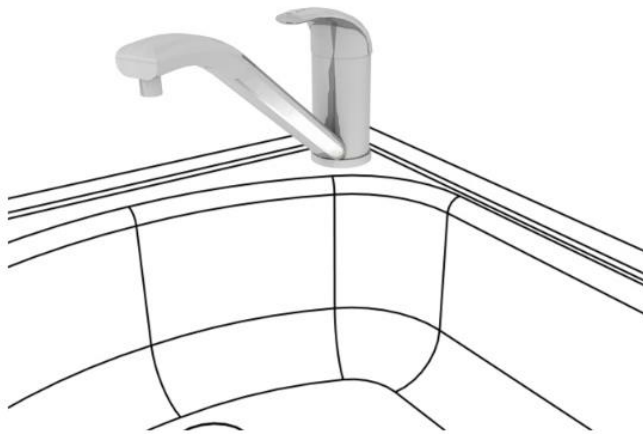

Alternativně lze nahradit položkou stejných (rozměrově, materiálem, kvalitou i designem srovnatelnou) nebo lepších parametrů.

32	Kuchyň baterie páková	PABA