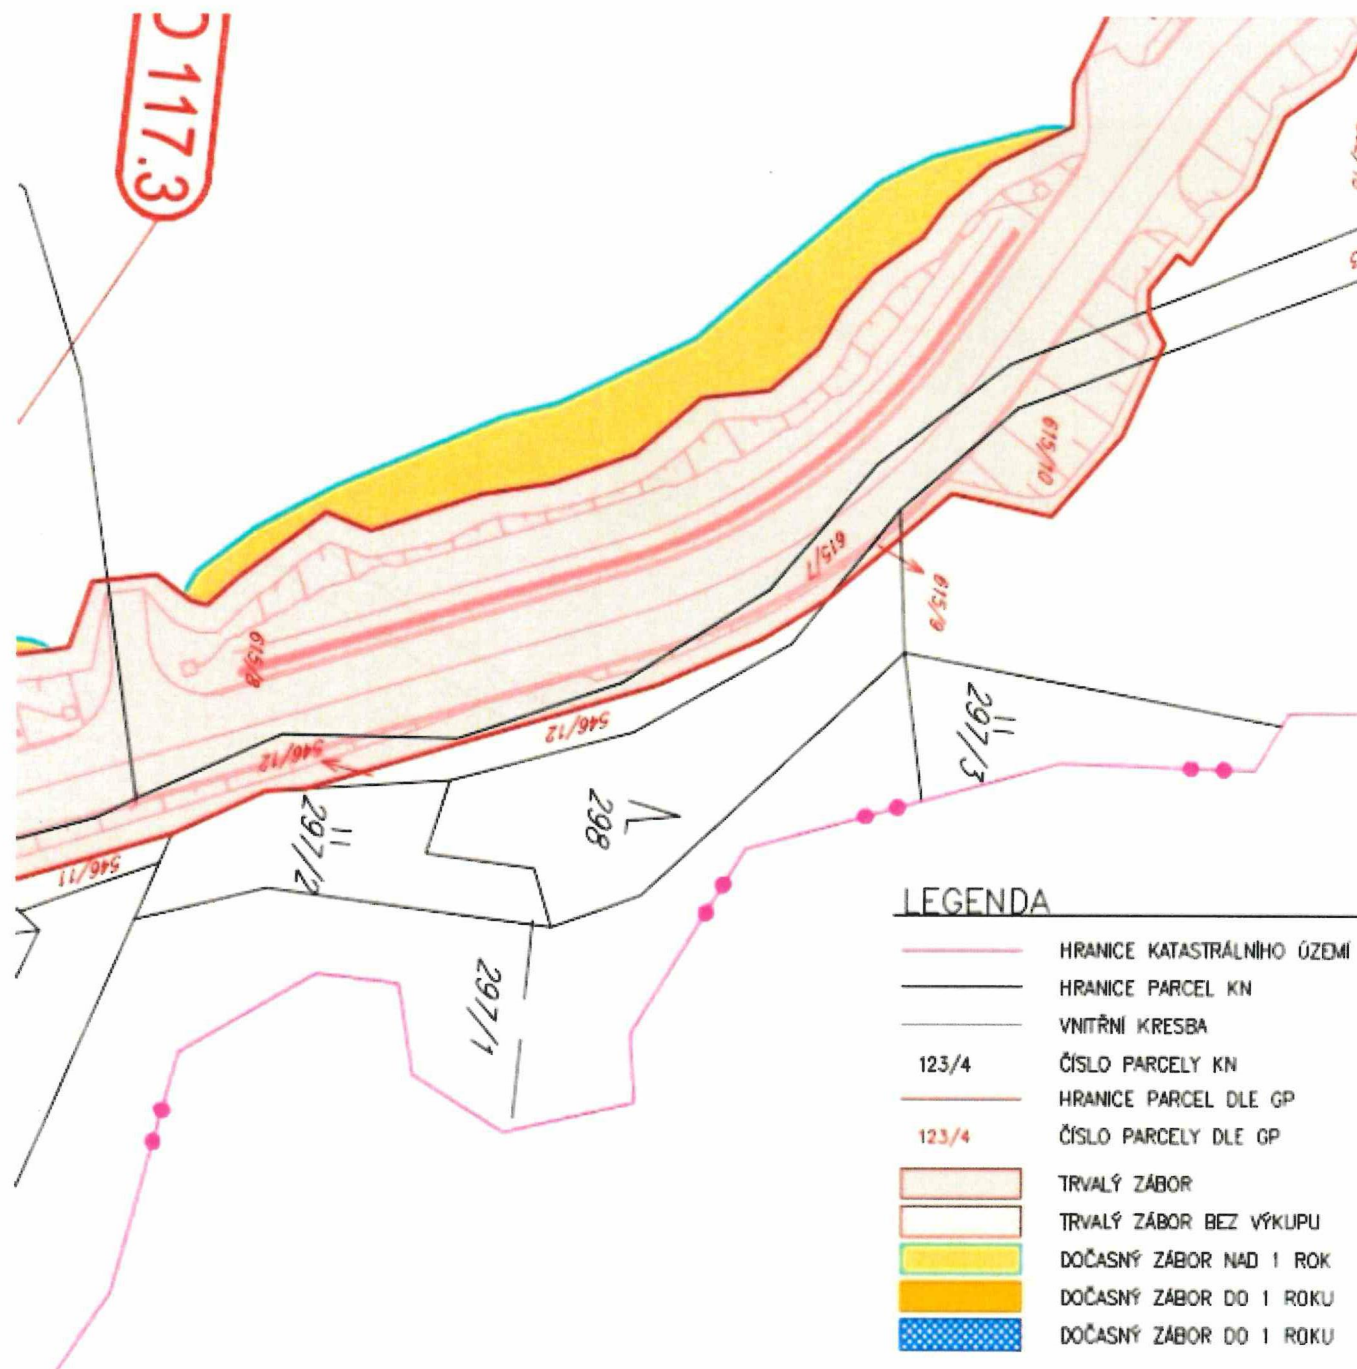

LEGENDA

-  HRANICE KATASTRÁLNÍHO ÚZEMÍ
-  HRANICE PARCEL KN
-  VNITŘNÍ KRESBA
-  123/4 ČÍSLO PARCELY KN
-  123/4 HRANICE PARCEL DLE GP
-  123/4 ČÍSLO PARCELY DLE GP
-  TRVALÝ ZÁBOR
-  TRVALÝ ZÁBOR BEZ VÝKUPU
-  DOČASNÝ ZÁBOR NAD 1 ROK
-  DOČASNÝ ZÁBOR DO 1 ROKU
-  DOČASNÝ ZÁBOR DO 1 ROKU

LEGENDA

-  HRANICE KATASTRÁLNÍHO ÚZEMÍ
-  HRANICE PARCEL KN
-  VNITŘNÍ KRESBA
-  123/4 ČÍSLO PARCELY KN
-  HRANICE PARCEL DLE GP
-  123/4 ČÍSLO PARCELY DLE GP
-  TRVALÝ ZÁBOR
-  TRVALÝ ZÁBOR BEZ VÝKUPU
-  DOČASNÝ ZÁBOR NAD 1 ROK
-  DOČASNÝ ZÁBOR DO 1 ROKU
-  DOČASNÝ ZÁBOR DO 1 ROKU

LEGENDA

	HRANICE KATASTRÁLNÍHO ÚZEMÍ
	HRANICE PARCEL KN
	VNITŘNÍ KRESBA
123/4	ČÍSLO PARCELY KN
	HRANICE PARCEL DLE GP
123/4	ČÍSLO PARCELY DLE GP
	TRVALÝ ZÁBOR
	TRVALÝ ZÁBOR BEZ VÝKUPU
	DOČASNÝ ZÁBOR NAD 1 ROK
	DOČASNÝ ZÁBOR DO 1 ROKU
	DOČASNÝ ZÁBOR DO 1 ROKU