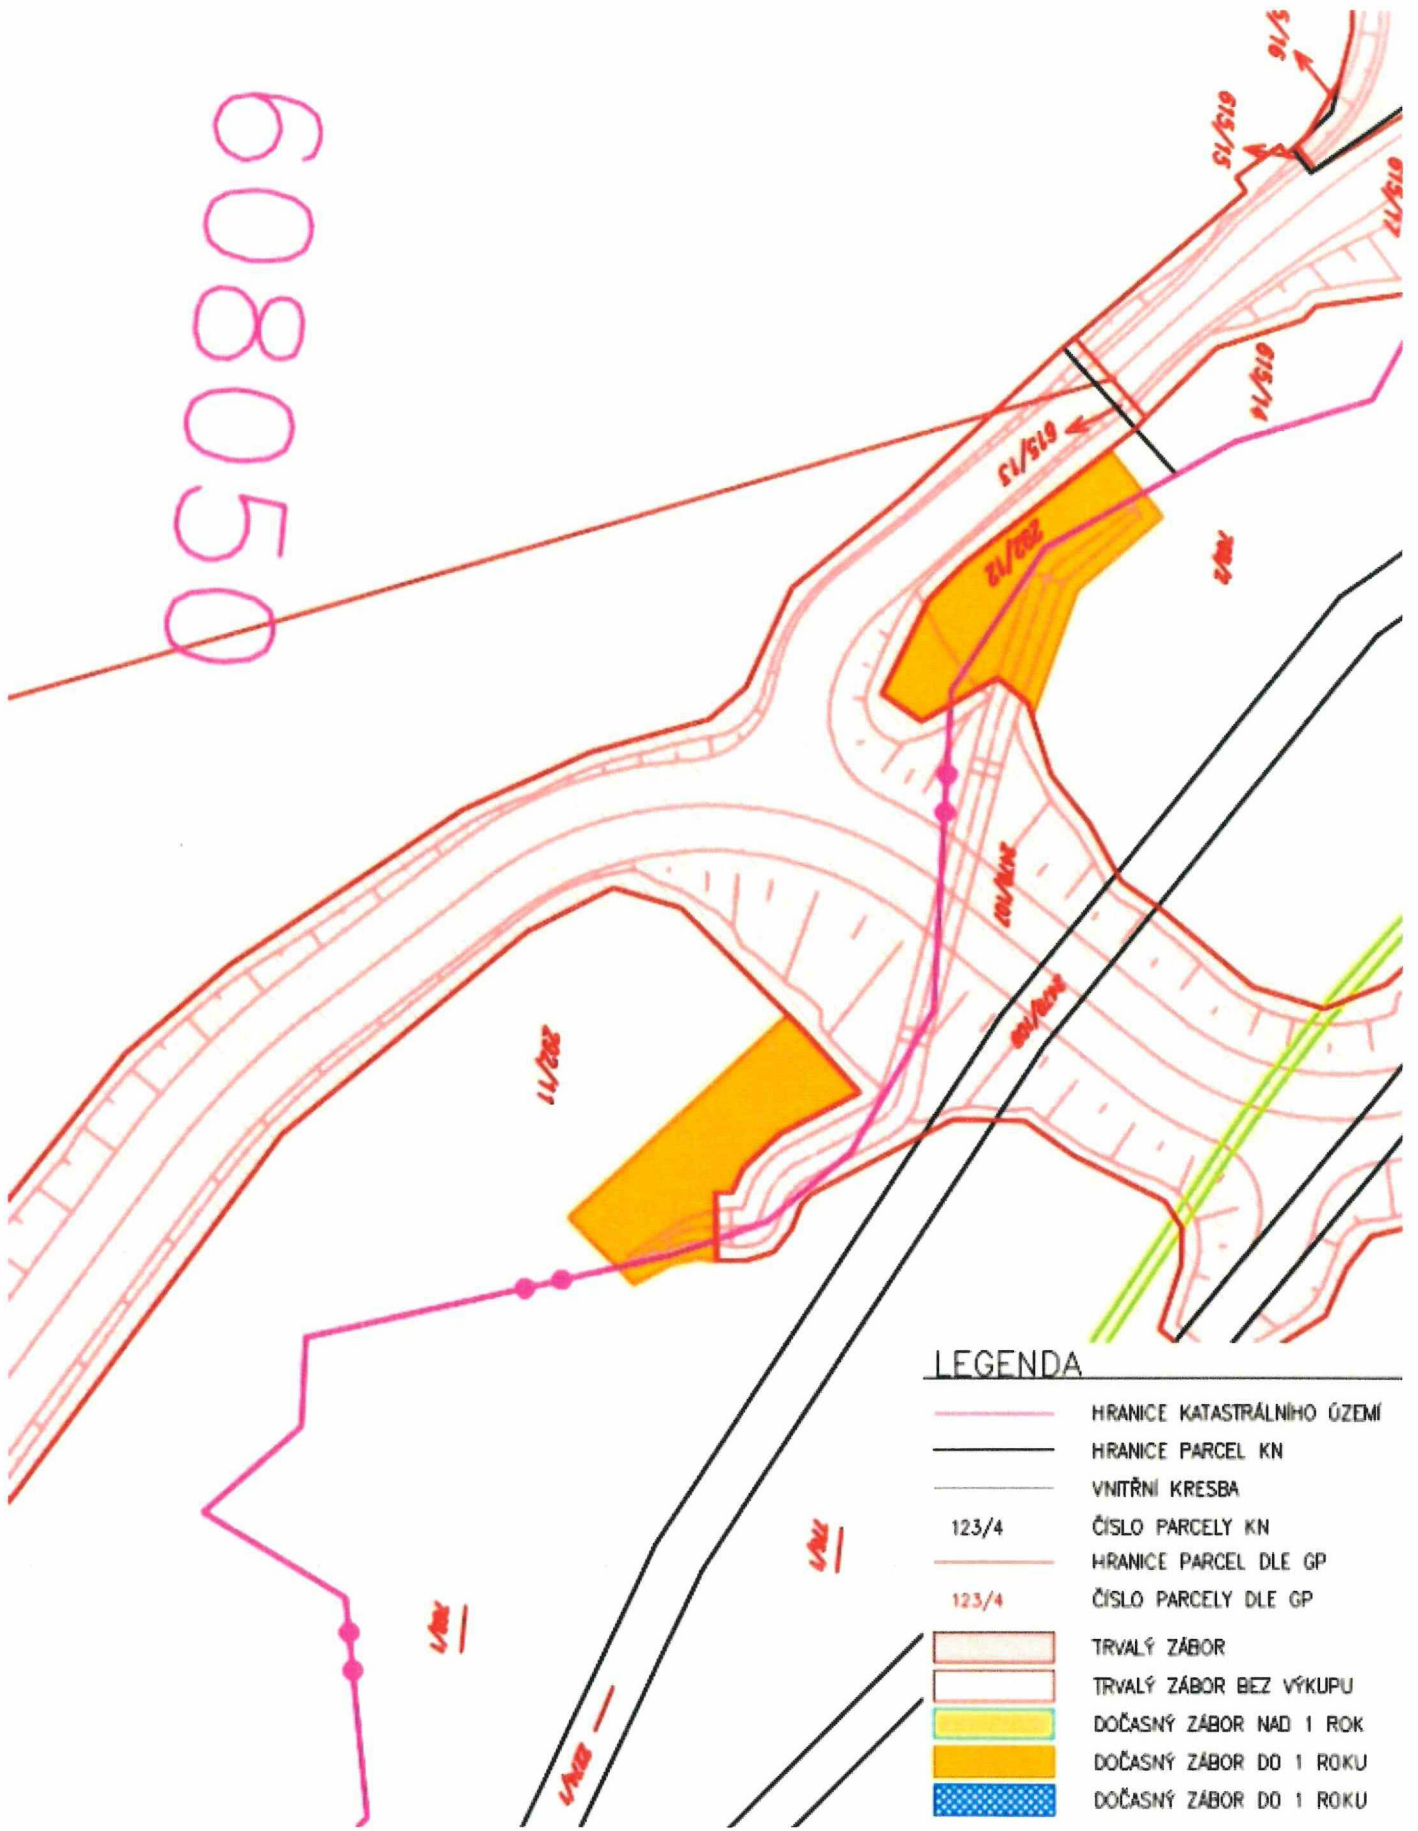

292/1
N

608050

LEGENDA

-  HRANICE KATASTRÁLNÍHO ÚZEMÍ
-  HRANICE PARCEL KN
-  VNITŘNÍ KRESBA
-  123/4 ČÍSLO PARCELY KN
-  123/4 HRANICE PARCEL DLE GP
-  123/4 ČÍSLO PARCELY DLE GP
-  TRVALÝ ZÁBOR
-  TRVALÝ ZÁBOR BEZ VÝKUPU
-  DOČASNÝ ZÁBOR NAD 1 ROK
-  DOČASNÝ ZÁBOR DO 1 ROKU
-  DOČASNÝ ZÁBOR DO 1 ROKU

LEGENDA

-  HRANICE KATASTRÁLNÍHO ÚZEMÍ
-  HRANICE PARCEL KN
-  VNITŘNÍ KRESBA
-  123/4 ČÍSLO PARCELY KN
-  123/4 HRANICE PARCEL DLE GP
-  123/4 ČÍSLO PARCELY DLE GP
-  TRVALÝ ZÁBOR
-  TRVALÝ ZÁBOR BEZ VÝKUPU
-  DOČASNÝ ZÁBOR NAD 1 ROK
-  DOČASNÝ ZÁBOR DO 1 ROKU
-  DOČASNÝ ZÁBOR DO 1 ROKU

LEGENDA

-  HRANICE KATASTRÁLNÍHO ÚZEMÍ
-  HRANICE PARCEL KN
-  VNITŘNÍ KRESBA
-  123/4 ČÍSLO PARCELY KN
-  HRANICE PARCEL DLE GP
-  123/4 ČÍSLO PARCELY DLE GP
-  TRVALÝ ZÁBOR
-  TRVALÝ ZÁBOR BEZ VÝKUPU
-  DOČASNÝ ZÁBOR NAD 1 ROK
-  DOČASNÝ ZÁBOR DO 1 ROKU
-  DOČASNÝ ZÁBOR DO 1 ROKU

LEGENDA

	HRANICE KATASTRÁLNÍHO ÚZEMÍ
	HRANICE PARCEL KN
	VNITŘNÍ KRESBA
123/4	ČÍSLO PARCELY KN
	HRANICE PARCEL DLE GP
123/4	ČÍSLO PARCELY DLE GP
	TRVALÝ ZÁBOR
	TRVALÝ ZÁBOR BEZ VÝKUPU
	DOČASNÝ ZÁBOR NAD 1 ROK
	DOČASNÝ ZÁBOR DO 1 ROKU
	DOČASNÝ ZÁBOR DO 1 ROKU