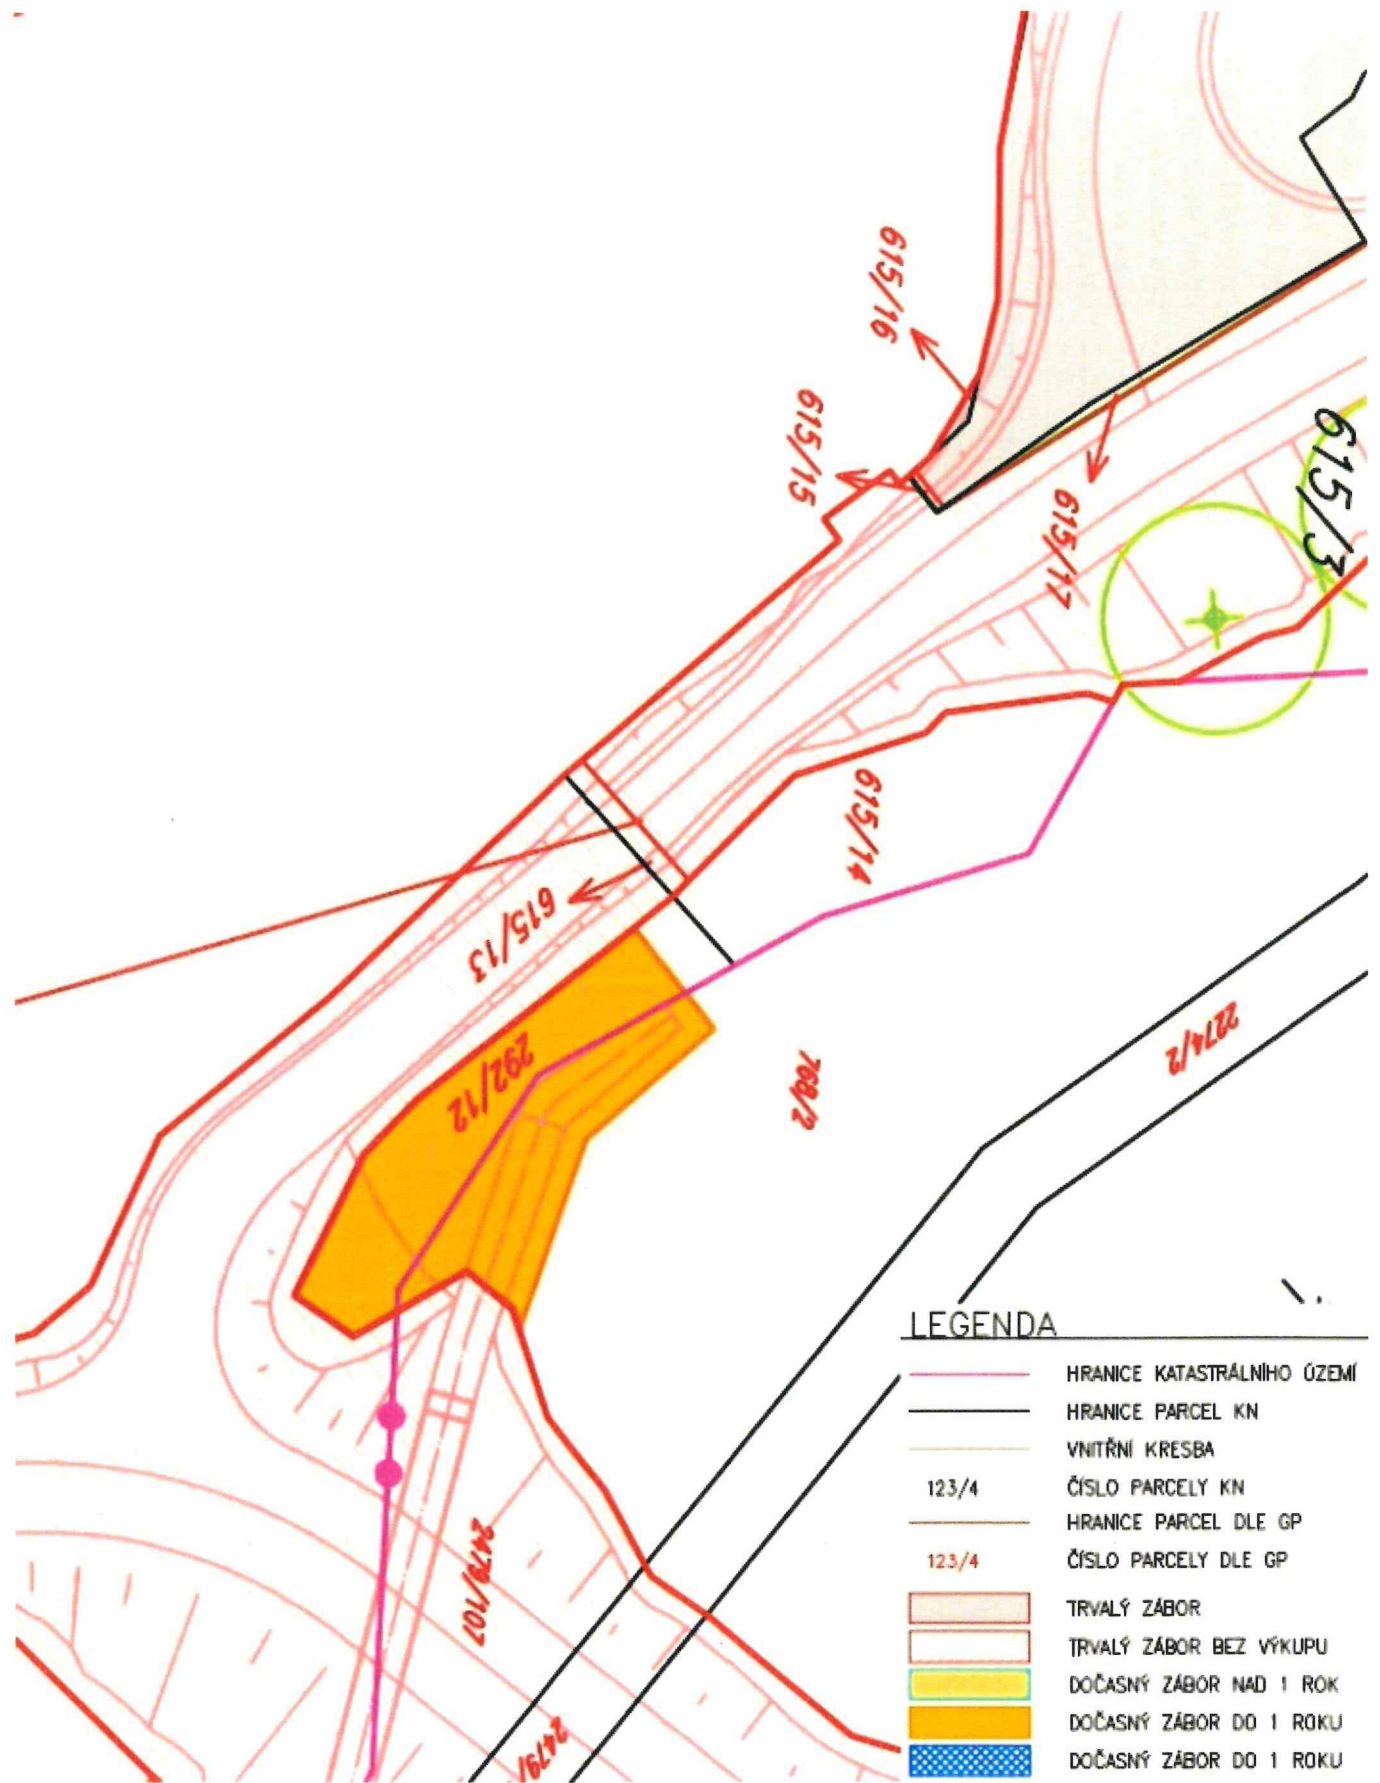

292/1
N

608050

LEGENDA

-  HRANICE KATASTRÁLNÍHO ÚZEMÍ
-  HRANICE PARCEL KN
-  VNITŘNÍ KRESBA
-  123/4 ČÍSLO PARCELY KN
-  123/4 HRANICE PARCEL DLE GP
-  123/4 ČÍSLO PARCELY DLE GP
-  TRVALÝ ZÁBOR
-  TRVALÝ ZÁBOR BEZ VÝKUPU
-  DOČASNÝ ZÁBOR NAD 1 ROK
-  DOČASNÝ ZÁBOR DO 1 ROKU
-  DOČASNÝ ZÁBOR DO 1 ROKU

LEGENDA

-  HRANICE KATASTRÁLNÍHO ÚZEMÍ
-  HRANICE PARCEL KN
-  VNITŘNÍ KRESBA
-  123/4 ČÍSLO PARCELY KN
-  123/4 HRANICE PARCEL DLE GP
-  123/4 ČÍSLO PARCELY DLE GP
-  TRVALÝ ZÁBOR
-  TRVALÝ ZÁBOR BEZ VÝKUPU
-  DOČASNÝ ZÁBOR NAD 1 ROK
-  DOČASNÝ ZÁBOR DO 1 ROKU
-  DOČASNÝ ZÁBOR DO 1 ROKU

LEGENDA

-  HRANICE KATASTRÁLNÍHO ÚZEMÍ
-  HRANICE PARCEL KN
-  VNITŘNÍ KRESBA
-  123/4 ČÍSLO PARCELY KN
-  HRANICE PARCEL DLE GP
-  123/4 ČÍSLO PARCELY DLE GP
-  TRVALÝ ZÁBOR
-  TRVALÝ ZÁBOR BEZ VÝKUPU
-  DOČASNÝ ZÁBOR NAD 1 ROK
-  DOČASNÝ ZÁBOR DO 1 ROKU
-  DOČASNÝ ZÁBOR DO 1 ROKU

LEGENDA

	HRANICE KATASTRÁLNÍHO ÚZEMÍ
	HRANICE PARCEL KN
	VNITŘNÍ KRESBA
123/4	ČÍSLO PARCELY KN
	HRANICE PARCEL DLE GP
123/4	ČÍSLO PARCELY DLE GP
	TRVALÝ ZÁBOR
	TRVALÝ ZÁBOR BEZ VÝKUPU
	DOČASNÝ ZÁBOR NAD 1 ROK
	DOČASNÝ ZÁBOR DO 1 ROKU
	DOČASNÝ ZÁBOR DO 1 ROKU