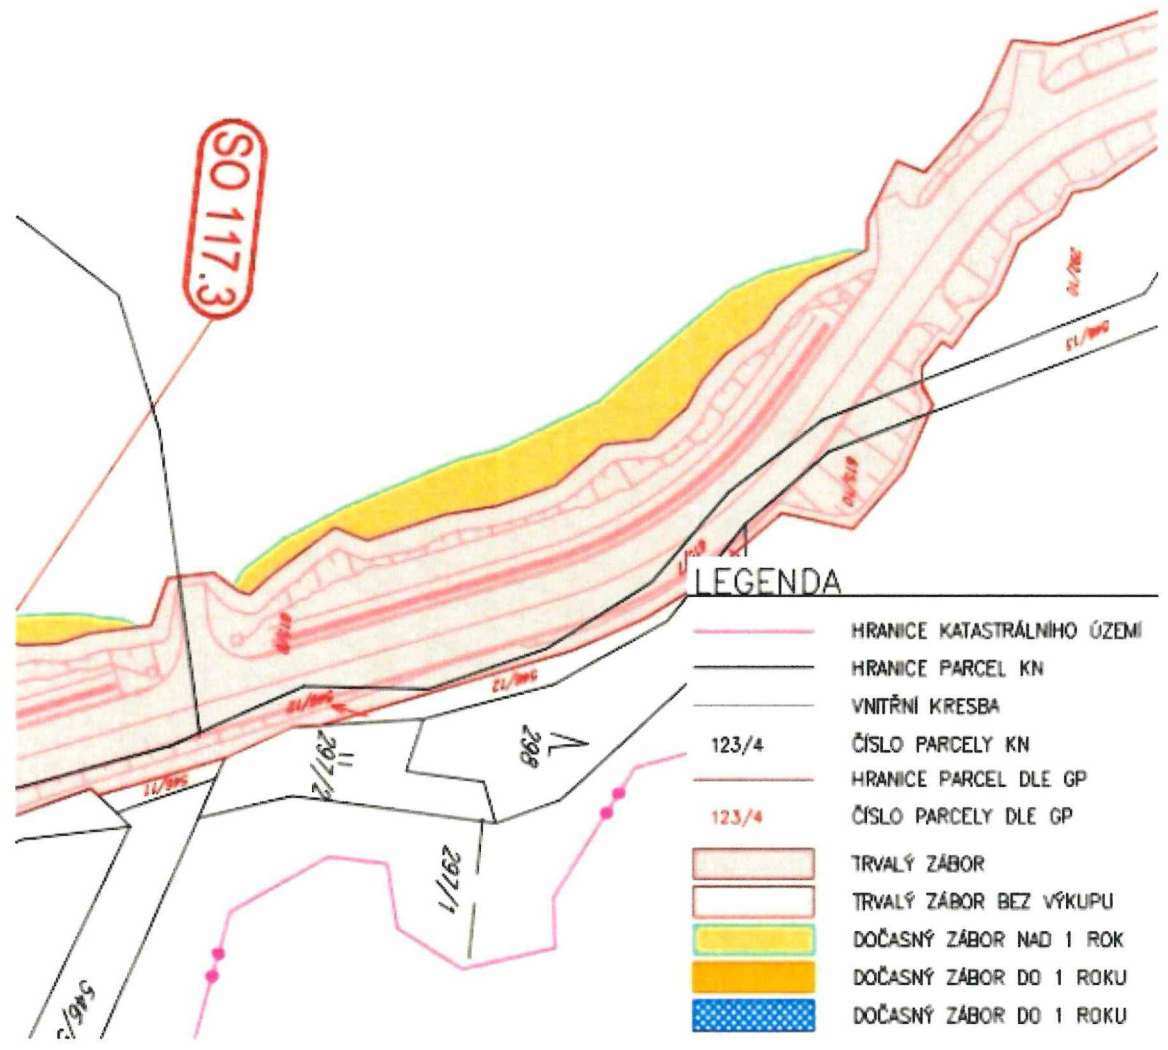

292/1
N

608050

LEGENDA

-  HRANICE KATASTRÁLNÍHO ÚZEMÍ
-  HRANICE PARCEL KN
-  VNITŘNÍ KRESBA
-  123/4 ČÍSLO PARCELY KN
-  123/4 HRANICE PARCEL DLE GP
-  123/4 ČÍSLO PARCELY DLE GP
-  TRVALÝ ZÁBOR
-  TRVALÝ ZÁBOR BEZ VÝKUPU
-  DOČASNÝ ZÁBOR NAD 1 ROK
-  DOČASNÝ ZÁBOR DO 1 ROKU
-  DOČASNÝ ZÁBOR DO 1 ROKU

LEGENDA

-  HRANICE KATASTRÁLNÍHO ÚZEMÍ
-  HRANICE PARCEL KN
-  VNITŘNÍ KRESBA
-  123/4 ČÍSLO PARCELY KN
-  123/4 HRANICE PARCEL DLE GP
-  123/4 ČÍSLO PARCELY DLE GP
-  TRVALÝ ZÁBOR
-  TRVALÝ ZÁBOR BEZ VÝKUPU
-  DOČASNÝ ZÁBOR NAD 1 ROK
-  DOČASNÝ ZÁBOR DO 1 ROKU
-  DOČASNÝ ZÁBOR DO 1 ROKU

LEGENDA

-  HRANICE KATASTRÁLNÍHO ÚZEMÍ
-  HRANICE PARCEL KN
-  VNITŘNÍ KRESBA
-  123/4 ČÍSLO PARCELY KN
-  HRANICE PARCEL DLE GP
-  123/4 ČÍSLO PARCELY DLE GP
-  TRVALÝ ZÁBOR
-  TRVALÝ ZÁBOR BEZ VÝKUPU
-  DOČASNÝ ZÁBOR NAD 1 ROK
-  DOČASNÝ ZÁBOR DO 1 ROKU
-  DOČASNÝ ZÁBOR DO 1 ROKU

LEGENDA

	HRANICE KATASTRÁLNÍHO ÚZEMÍ
	HRANICE PARCEL KN
	VNITŘNÍ KRESBA
123/4	ČÍSLO PARCELY KN
	HRANICE PARCEL DLE GP
123/4	ČÍSLO PARCELY DLE GP
	TRVALÝ ZÁBOR
	TRVALÝ ZÁBOR BEZ VÝKUPU
	DOČASNÝ ZÁBOR NAD 1 ROK
	DOČASNÝ ZÁBOR DO 1 ROKU
	DOČASNÝ ZÁBOR DO 1 ROKU