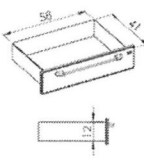

4 NEREZ PLATO 2738NZ

- š76 cm x h58 cm x v113 cm - zkl. rozměry bez příslušenství
- konstrukce: nerez ocel AISI304, antivibrační výztuha
- 3x plato s prolisem 1,2 cm; nosnost: 50 kg
- 2x zásuvka vel. M (v12 cm); nosnost: 20 kg
- centrální zamykání
- 4x kvalitní otočné plastové kolo d=12,5 cm; 2x brzda; plastové nárazníky
- celková nosnost: 190 kg
- K zásuvkám je standardně dodáván nalepovací štítek pro označení obsahu zásuvky.

NEREZ2738NZ* 32 284,00 1,00 ks 21% 32 284,00 -15,00% 27 441,40 33 204,09

Celková cena bez DPH 27 441,40 Kč
Celková cena s DPH 33 204,09 Kč

Celková cena za zboží bez DPH 72 811,75
Celková cena za zboží s DPH 88 102,22

- **ZAMĚŘENÍ NA MÍSTĚ + GRAFICKÝ NÁVRH**
- **VÝROBA NA MÍRU**
- **MOŽNOST VZORKU PRO ODZKOUŠENÍ A ZAPŮJČENÍ DO PROVOZU**
- **NEREZOVÁ OCEL AISI304 – NEPOUŽÍVAT ČISTÍCÍ PŘÍPRAVEK OBSAHUJÍCÍ CHLÓR**
- **PLATNOST** cenové nabídky je 1 měsíc
- **ZÁRUKA** na plata: 5 let, vozíky: 3 roky, doplňky a příslušenství: 2 roky
- **ISO 9001,14001**

S přáním pěkného dne

Klaro, spol. s r.o.
velkoobchod@klaro.cz

mobil: -

tel./fax: + 420 314 005 423, 321 785 819