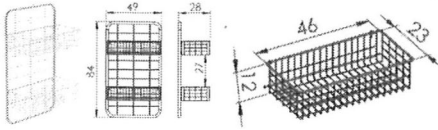

2 Závěsná stěna nerez 5104

- š49 cm x h28 cm x v84 cm - rozměry stěny
- konstrukce: nerez ocel AISI304
- závěsné koše: 2x 01512S; nosnost: 6 kg
- celková nosnost: 12 kg
- včetně spojovacího materiálu pro uchycení na zed'

NEREZ5104*	5 914,00	1,00 ks	21%	5 914,00	-15,00%	5 026,90	6 082,55