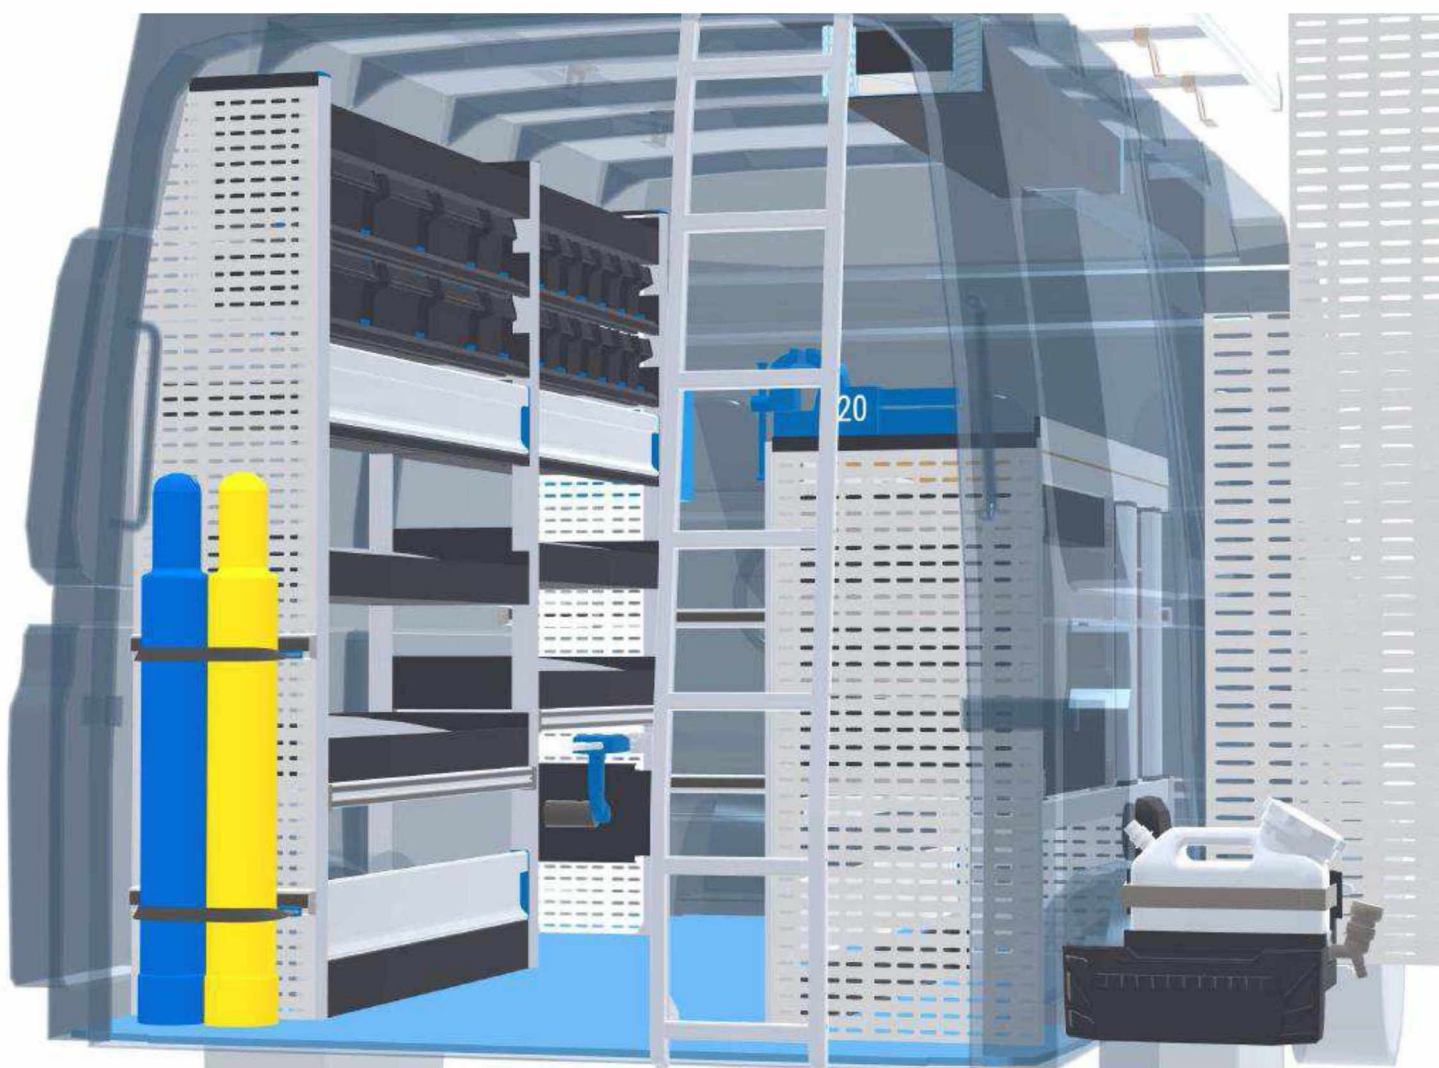

www.topcentrum.cz

TOP CENTRUM CZ s.r.o., 533 43 Rohovládova Bělá 91, CZECH REPUBLIC
tel.: [REDACTED]