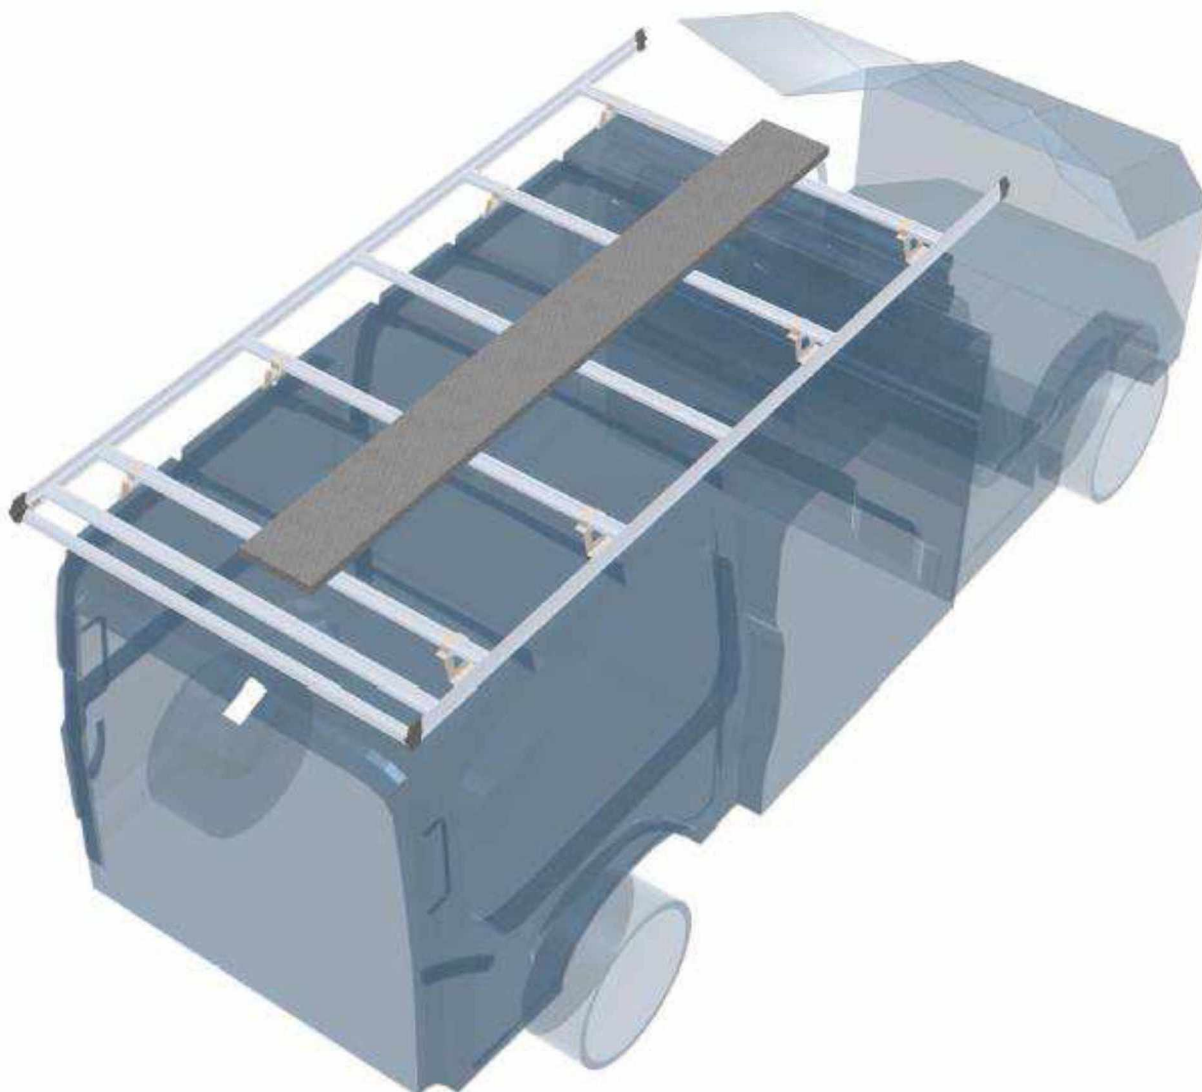

www.topcentrum.cz

TOP CENTRUM CZ s.r.o., 533 43 Rohovládova Bělá 91, CZECH REPUBLIC
tel.: [REDACTED]