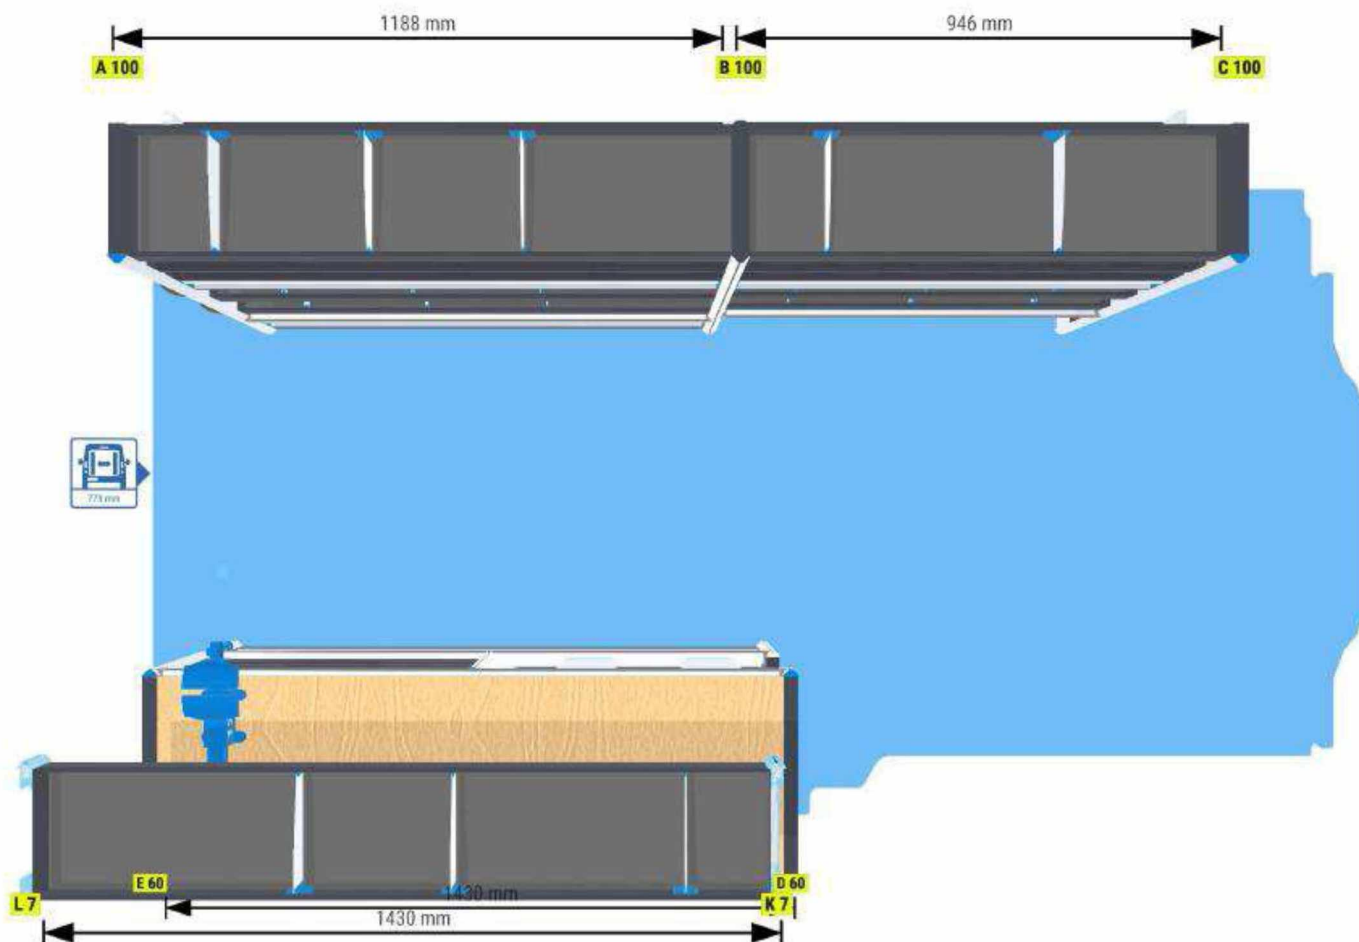

www.sortimo.cz

Sortimo®
Intelligent Mobility

Cenová nabídka:

strana 4