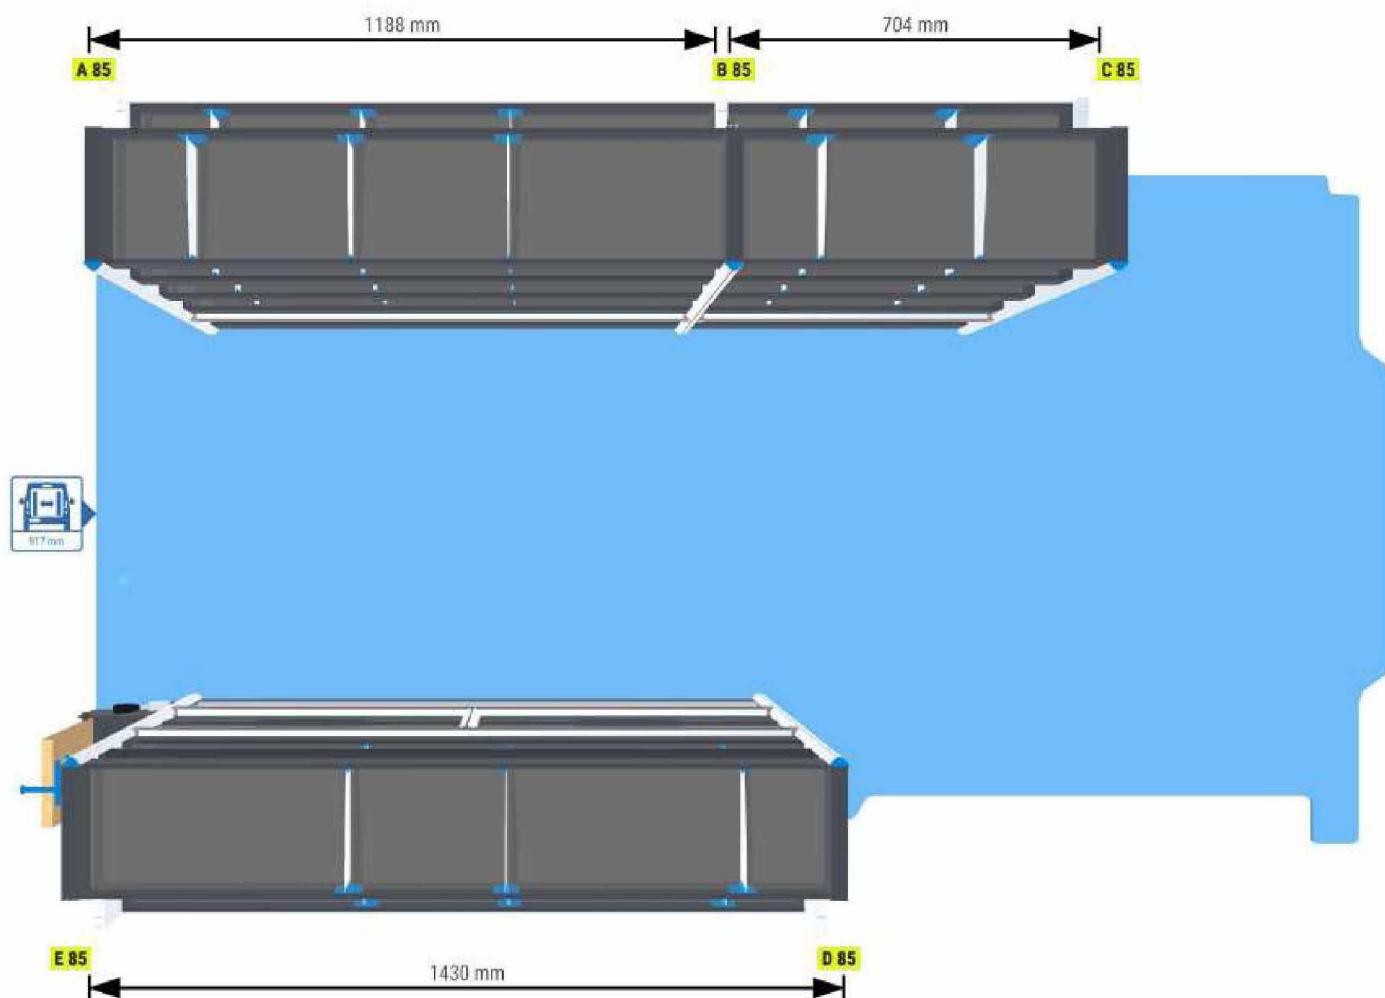

Cenová nabídka:

strana 4