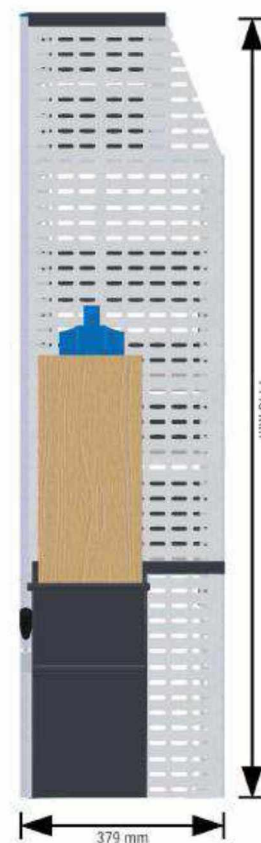

www.sortimo.cz

Sortimo®
Intelligent Mobility

Cenová nabídka:

strana 7