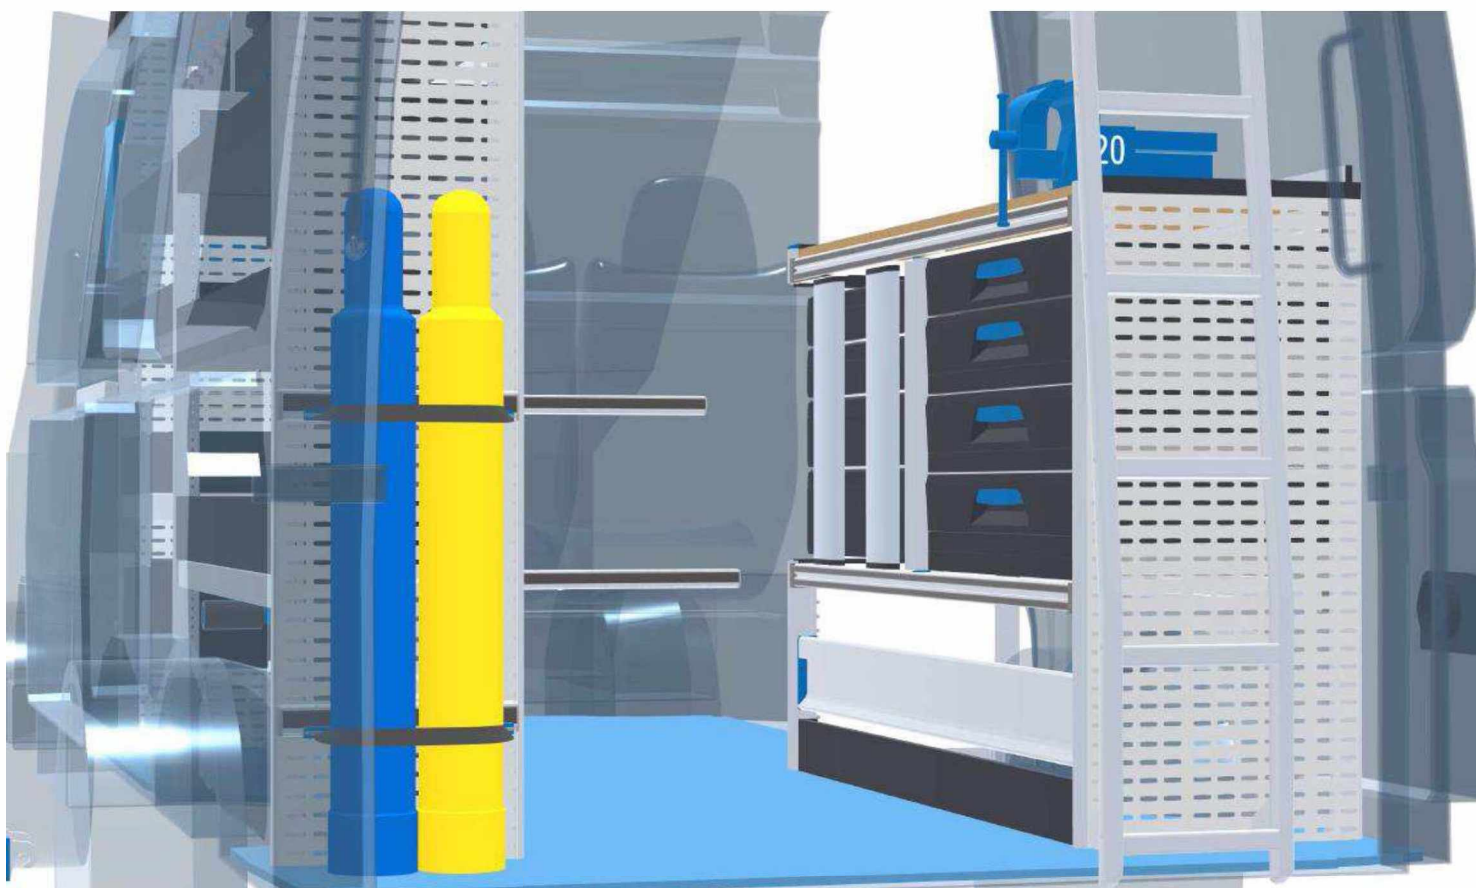

www.topcentrum.cz

TOP CENTRUM CZ s.r.o., 533 43 Rohovládova Bělá 91, CZECH REPUBLIC
tel. [REDACTED]