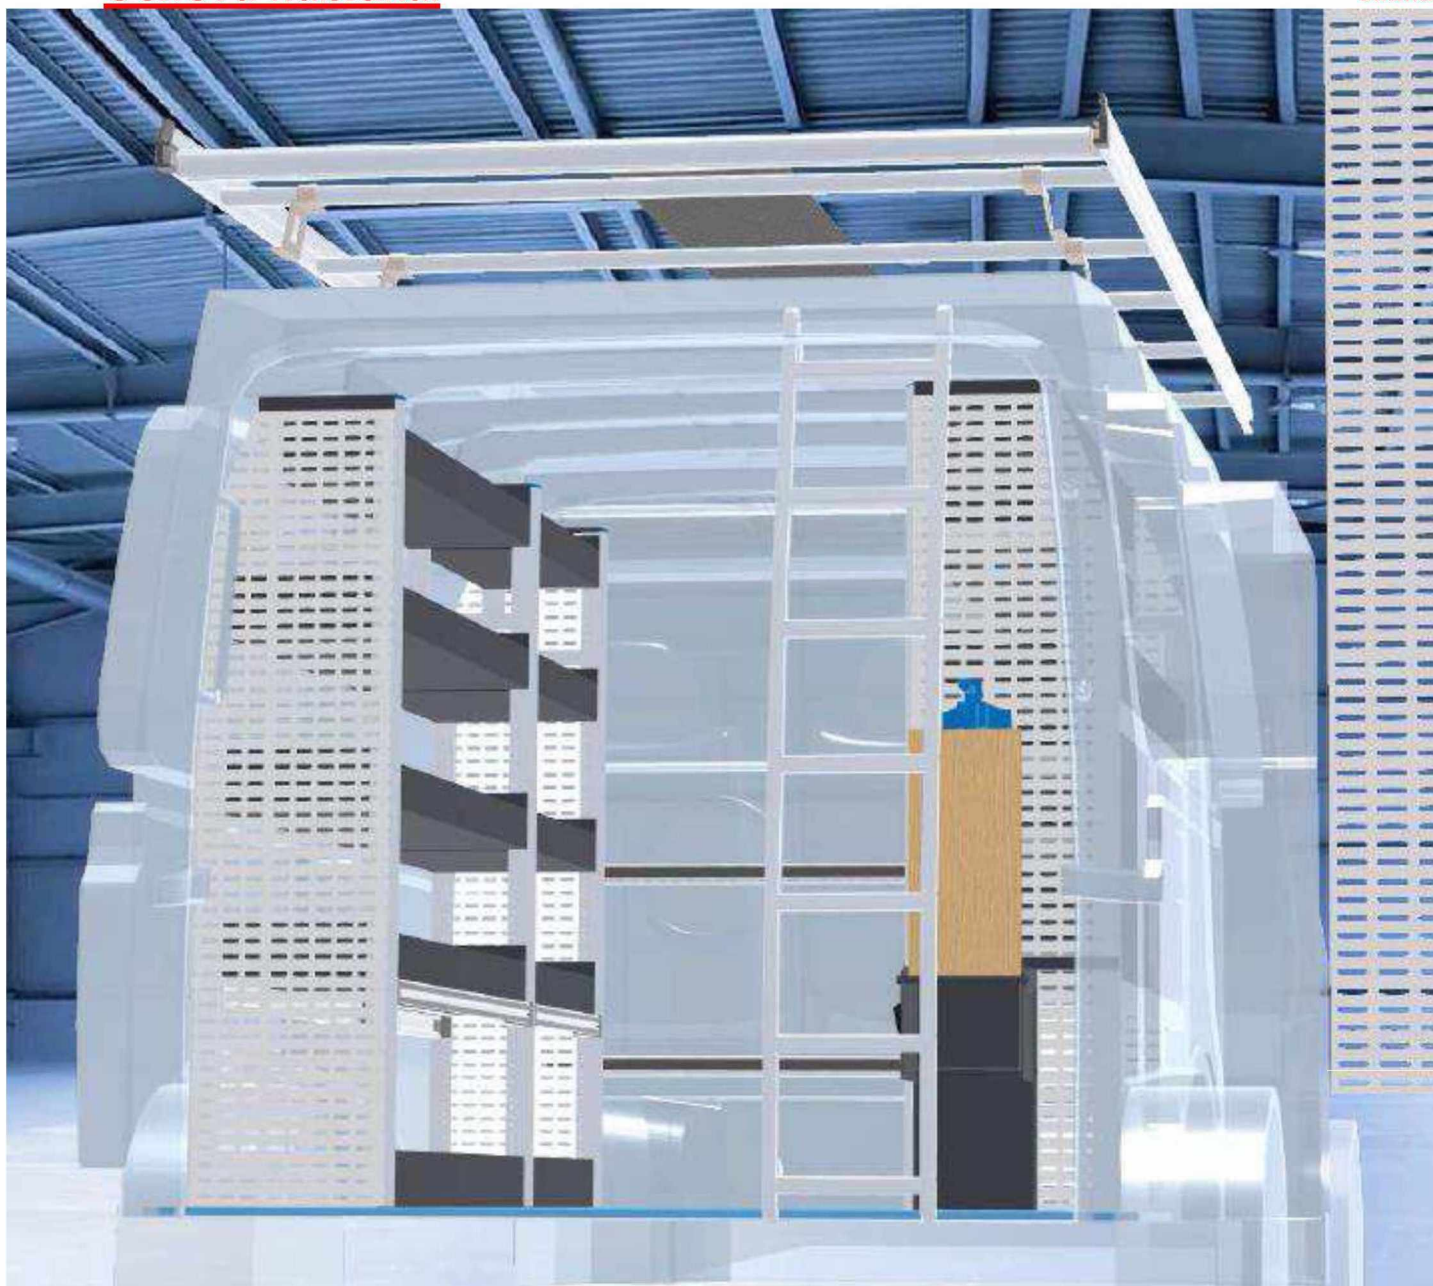

www.topcentrum.cz

TOP CENTRUM CZ s.r.o., 533 43 Rohovládova Bělá 91, CZECH REPUBLIC
tel.: [REDACTED]