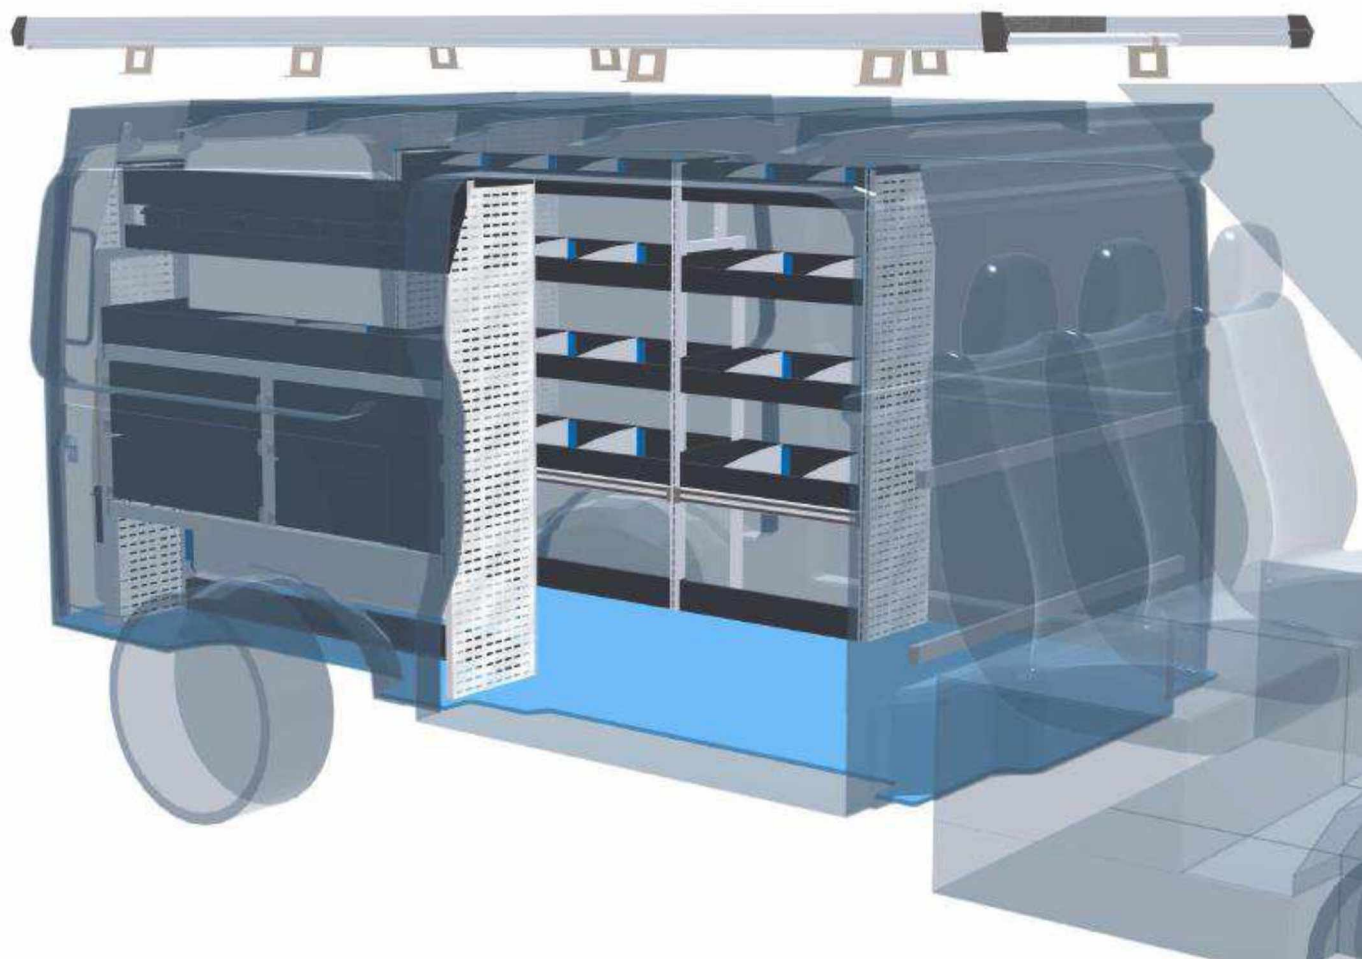

www.topcentrum.cz

TOP CENTRUM CZ s.r.o., 533 43 Rohovládova Bělá 91, CZECH REPUBLIC
tel.: [REDACTED]