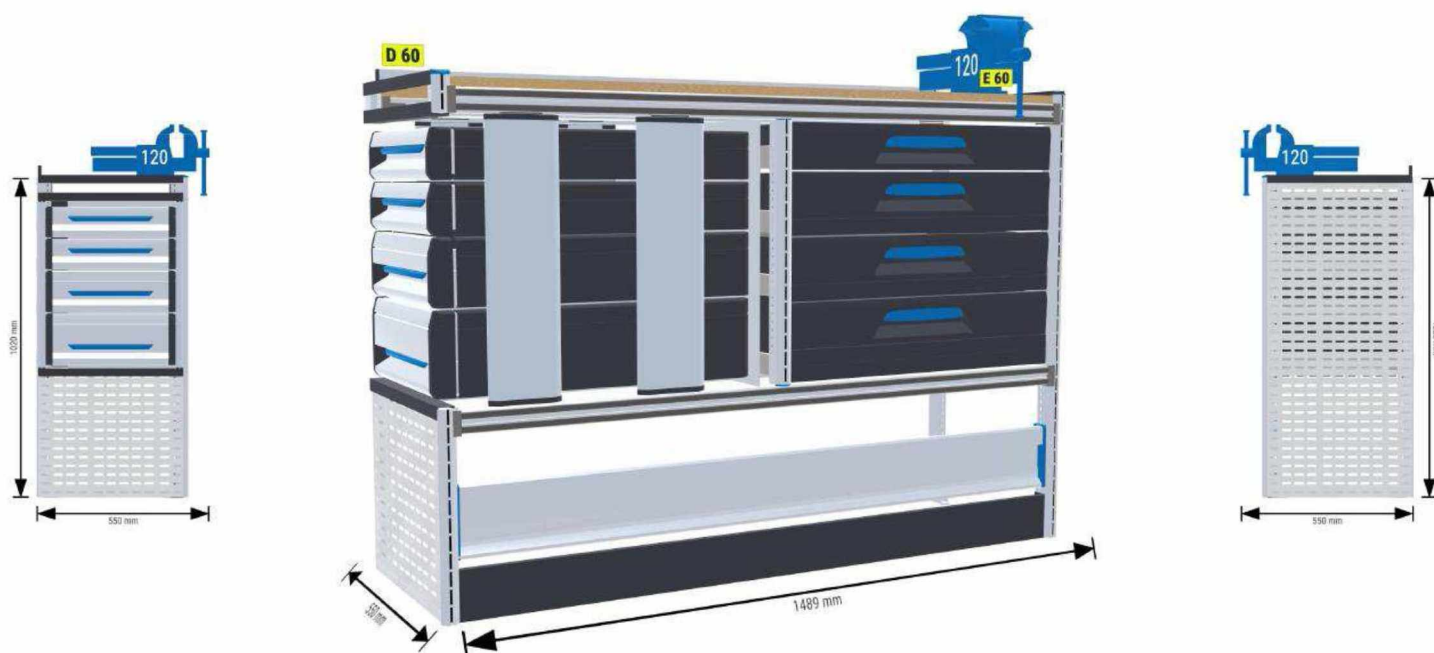

PRO MISTRY SVÉHO ŘEMESLA

www.sortimo.cz

Sortimo
Intelligent Mobility

Cenová nabídka:

strana 7