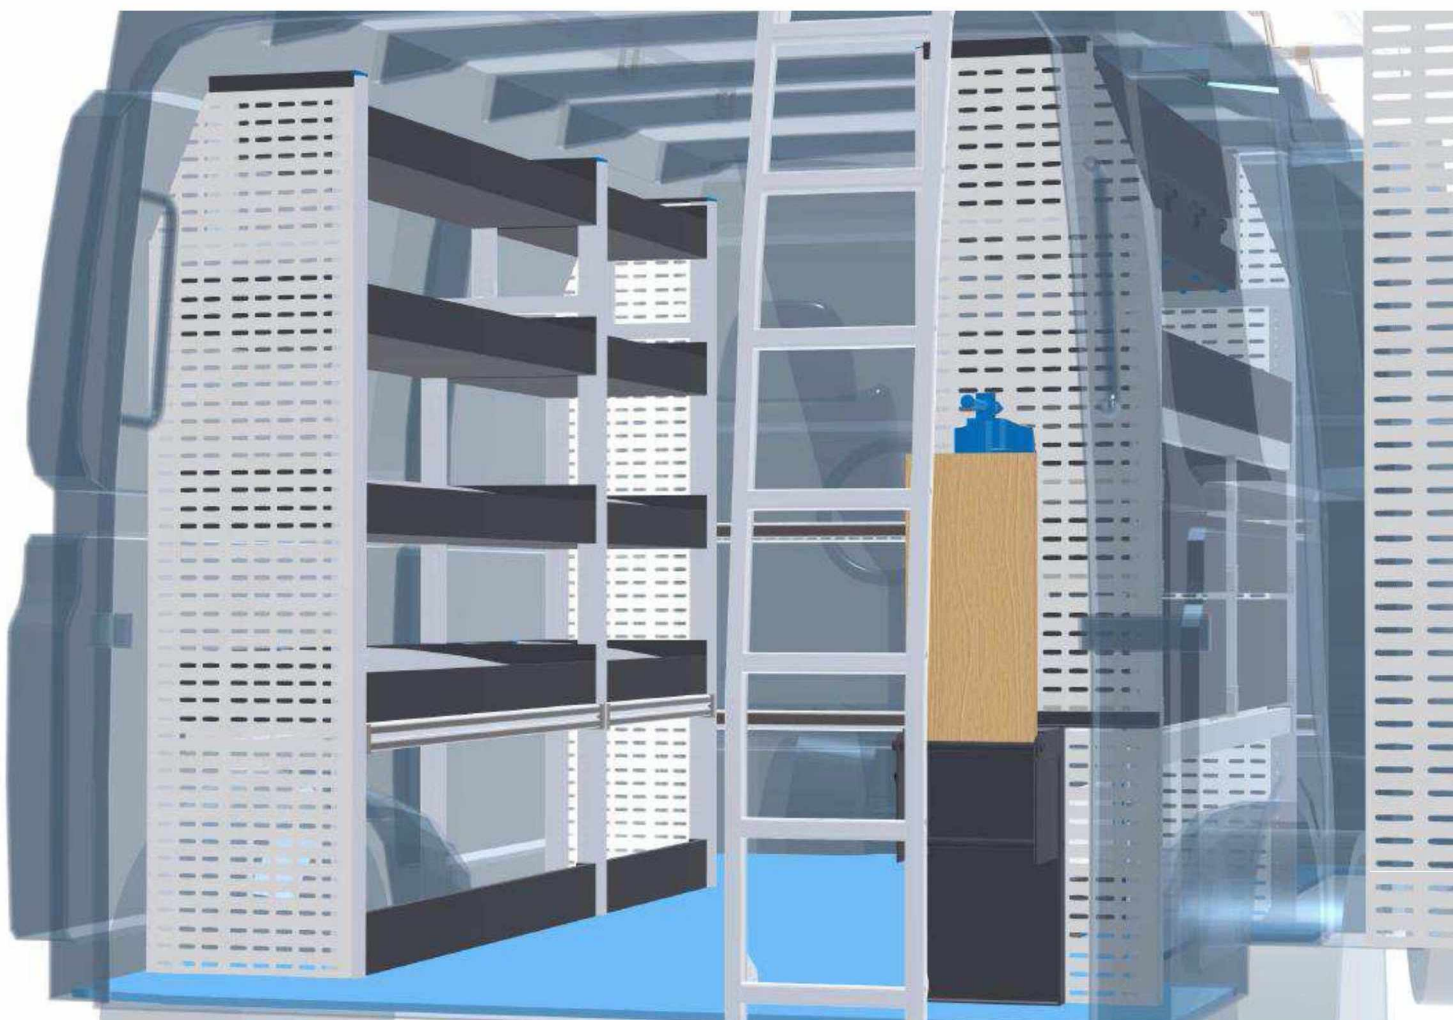

www.topcentrum.cz

TOP CENTRUM CZ s.r.o., 533 43 Rohovládova Bělá 91, CZECH REPUBLIC
tel.: [REDACTED]