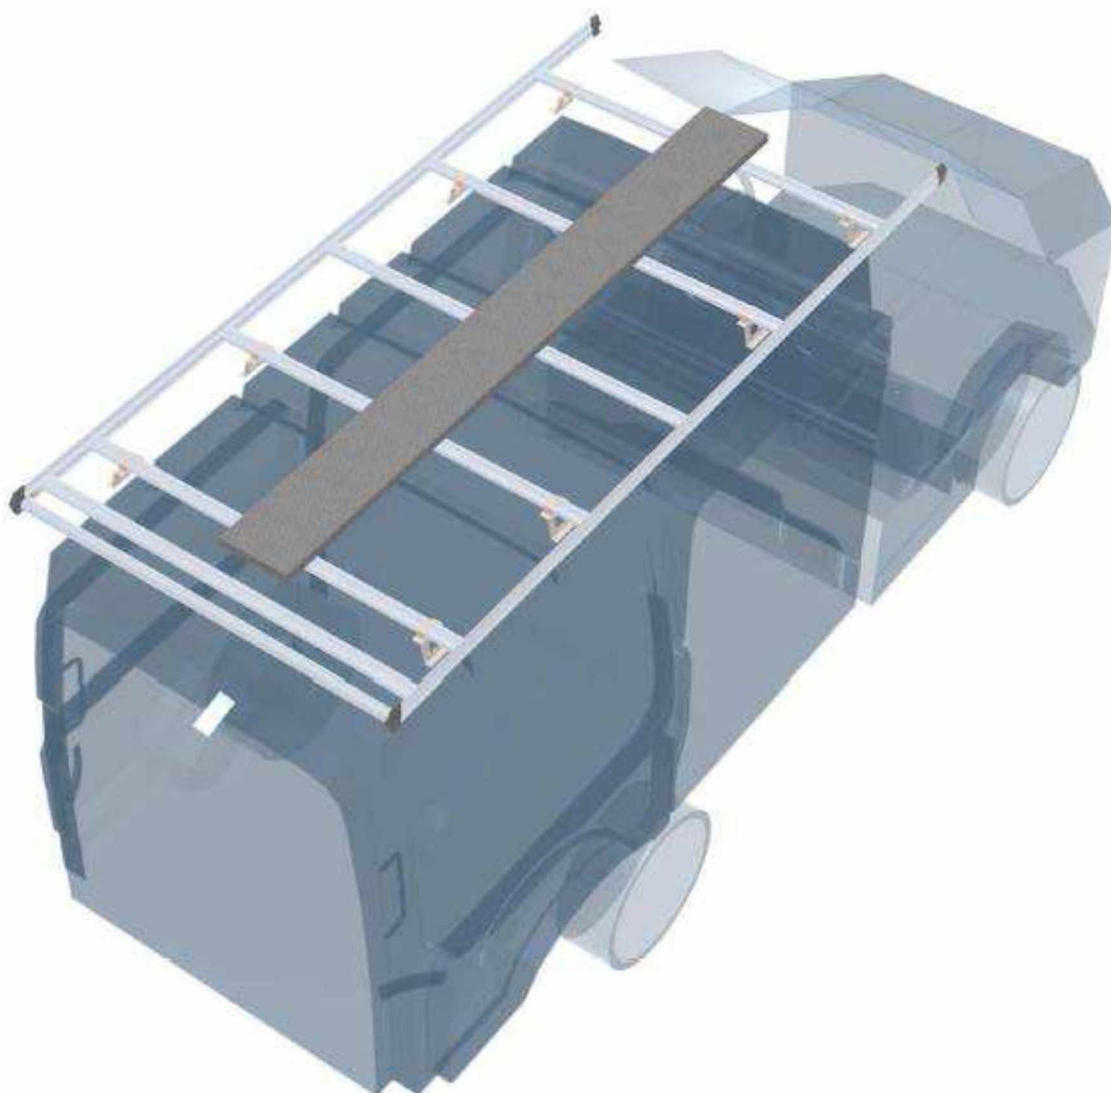

www.topcentrum.cz

TOP CENTRUM CZ s.r.o., 533 43 Rohovládova Bělá 91, CZECH REPUBLIC
tel.: [REDACTED]