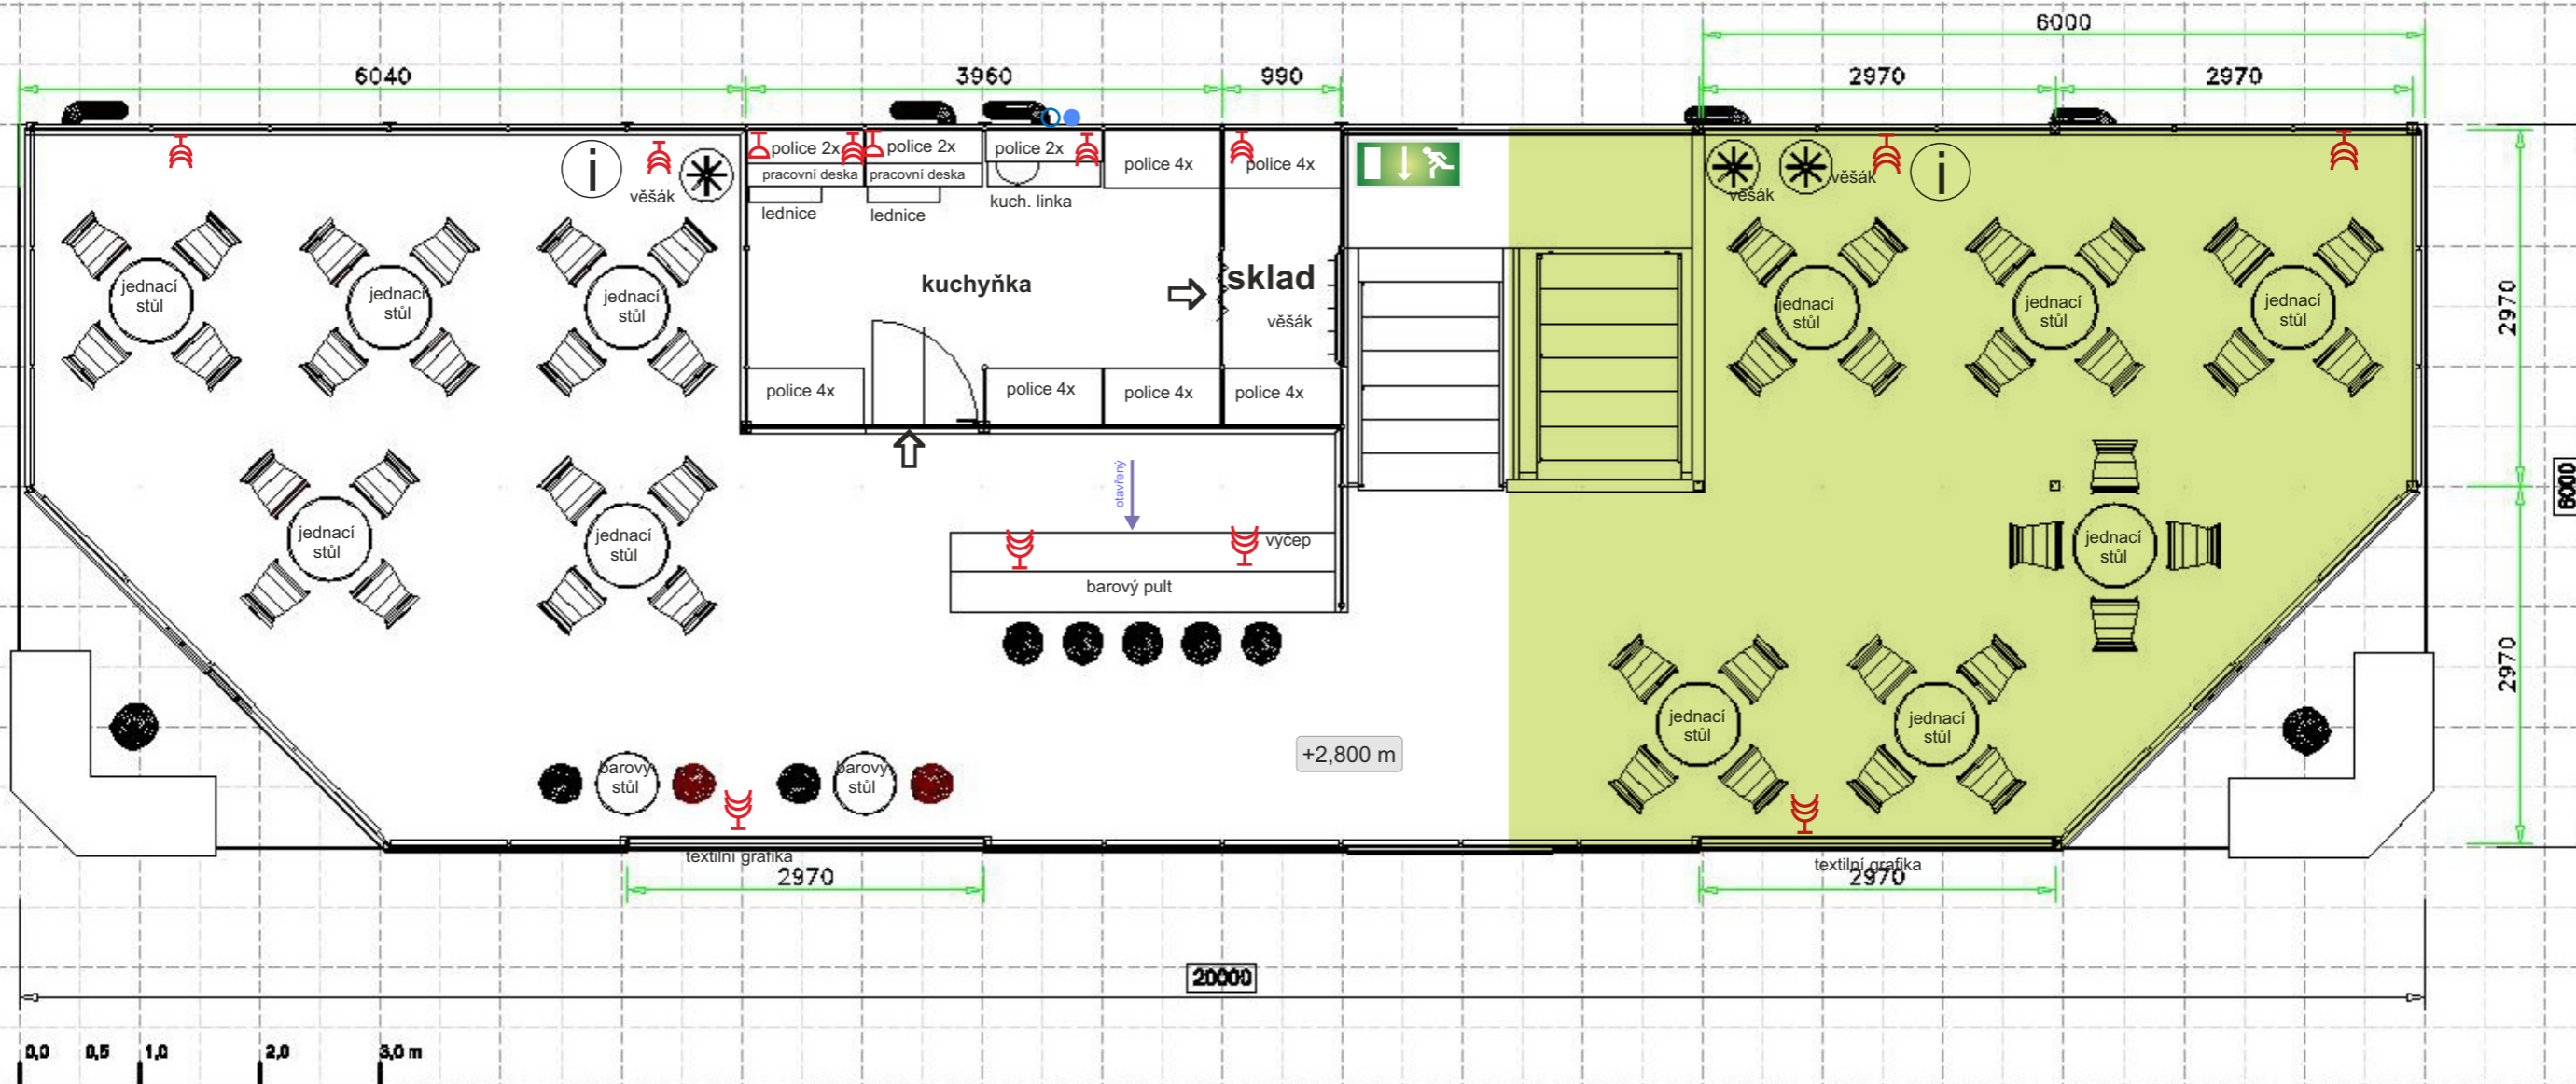

plocha MPO

-  Internet - připojení kabelem
-  únikový východ
-  24 hod zásuvka 220-240 V, 4 - 6A
-  Prívod vody a odpad
-  Trojfázovka 220-240 V 16A

SVAZ STROJÍRENSKÉ TECHNOLOGIE
MINISTERSTVO PRŮMYSLU A OBCHODU
MINISTERSTVO ZAHRANIČNÍCH VĚCÍ