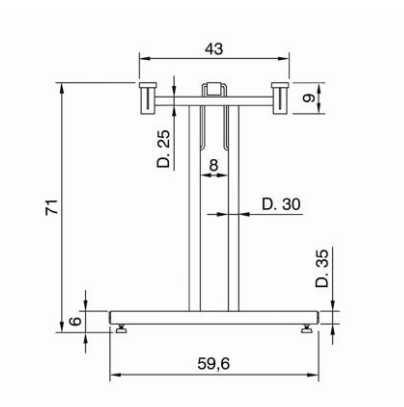

## CENOVÁ NABÍDKA – sklopné stoly FLEXO 1

Povrchová úprava – chrom, barva stol.desky 1400/1380/x600mm a čelního panelu 1380-1400 x 300mm - materiál javor. Síla stol.desky 25mm a čelního panelu 18mm, rozměry stol.konstrukce viz. technický náčrtek, stůl obsahuje kování pro snadné uchycení čelního panelu –viz.nákres a spoj.prvky stolů pro sestavování do řad – vždy po páru.