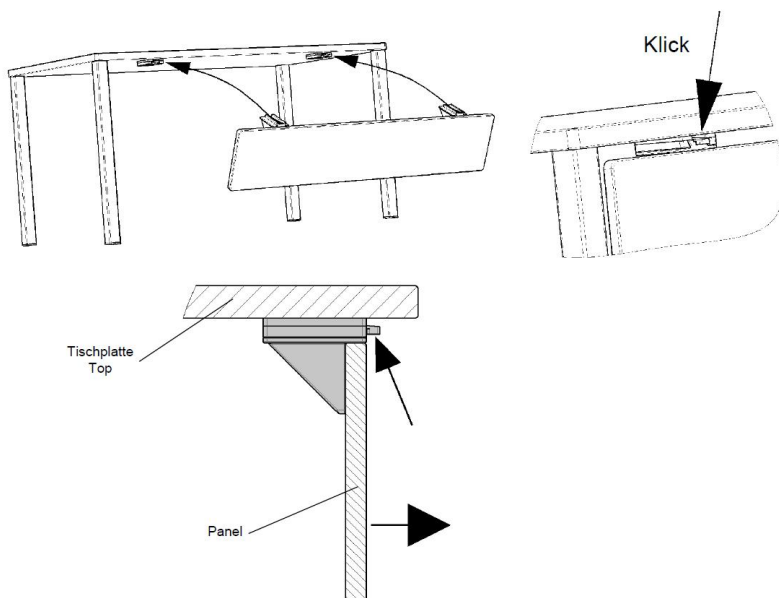

## CENOVÁ NABÍDKA – sklopné stoly FLEXO 1

Povrchová úprava – chrom, barva stol.desky 1400/1380/x600mm a čelního panelu 1380-1400 x 300mm - materiál javor. Síla stol.desky 25mm a čelního panelu 18mm, rozměry stol.konstrukce viz. technický náčrtek, stůl obsahuje kování pro snadné uchycení čelního panelu –viz.nákres a spoj.prvky stolů pro sestavování do řad – vždy po páru.

ilustr.obrázky