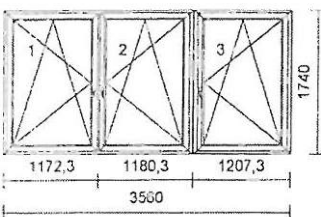

1	1 ks	6 689,00 Kč	6 689,00 Kč
---	------	-------------	-------------

**Systém:** Salamander STREAMLINE  
**Rám:** SL okenní 68/76mm 5kom.  
**Křídlo:** standard 80mm-5kom.otv.dovnitř  
**Barva:** Bílá  
**Těsnění:** Černé/Černé  
**Kování:** Maco Multi MATIC KS (Standard)  
*kř. profil* *klíka*  
 1 080 700 OS levé - mikroventilace  
*pole výplň*  
 1.1 Climaplust 4-16-4 Ar Ug=1,1  
**Zaskl.lišty:** kulaté  
**Odvodnění:** dopředu  
**Rozměr:** 1160 x 1720 mm

2	1 ks	20 756,00 Kč	20 756,00 Kč
---	------	--------------	--------------

**Systém:** Salamander STREAMLINE  
**Rám:** SL okenní 68/76mm 5kom.  
**Křídlo:** 3 \* standard 80mm-5kom.otv.dovnitř  
**Barva:** Bílá  
**Těsnění:** Černé/Černé  
**Kování:** Maco Multi MATIC KS (Standard)  
*kř. profil* *klíka*  
 1 080 700 OS levé - mikroventilace  
 2 080 700 OS pravé - mikroventilace  
 3 080 700 OS pravé - mikroventilace  
*pole výplň*  
 1.1 Climaplust 4-16-4 Ar Ug=1,1  
 2.1 Climaplust 4-16-4 Ar Ug=1,1  
 3.1 Climaplust 4-16-4 Ar Ug=1,1  
**Spojení:** SL spojení I 10cm4  
**Zaskl.lišty:** kulaté  
**Odvodnění:** dopředu  
**Rozměr:** 3500 x 1740 mm

3	1 ks	32 590,00 Kč	32 590,00 Kč
---	------	--------------	--------------

**Systém:** Salamander STREAMLINE  
**Rám:** SL vchod.85mm 5k.+Al práh 40mm  
**Křídlo:** 2 \* bez křídla  
 standard 130mm-4kom.otv.dovnitř  
**Barva:** Bílá  
**Těsnění:** Černé/Černé  
**Kování:** Maco Multi MATIC KS (Standard)  
*kř. profil* *klíka*  
 1 F Pevné bez křídla  
 2 F Pevné bez křídla  
 3 130 1050 VD pravé klíka+klíka  
*pole výplň*  
 1.1 CP 4-16-4 Ar Ug=1,1/ KURA čirá  
 2.1 CP 4-16-4 Ar Ug=1,1/ KURA čirá  
 2.2 Výplň 24mm bílá RAL9003  
 3.1 CP 4-16-4 Ar Ug=1,1/ KURA čirá  
 3.2 Výplň 24mm bílá RAL9003

**Příčky:** 2 \* 252120 příčka 82mm  
**Přídavný profil:** SL Rozšíření 100mm / 76mm  
 2 \* SL Rozšíření 20mm / 76mm

**Zaskl.lišty:** kulaté  
**Odvodnění:** dopředu  
**Rozměr:** 1390 x 2690 mm

Pozice č.	Popis	Cena za kus	Cena celkem
4	1 ks	32 590,00 Kč	32 590,00 Kč