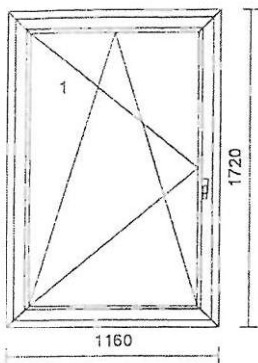

1	1 ks	6 689,00 Kč	6 689,00 Kč
---	------	-------------	-------------

**Systém:** Salamander STREAMLINE  
**Rám:** SL okenní 68/76mm 5kom.  
**Křídlo:** standard 80mm-5kom.otv.dovnitř  
**Barva:** Bílá  
**Těsnění:** Černé/Černé  
**Kování:** Maco Multi MATIC KS (Standard)  
*kř. profil* *klíka*  
 1 080 700 OS levé - mikroventilace  
*pole výplň*  
 1.1 Climaplust 4-16-4 Ar Ug=1,1  
**Zaskl.lišty:** kulaté  
**Odvodnění:** dopředu  
**Rozměr:** 1160 x 1720 mm

2	1 ks	20 756,00 Kč	20 756,00 Kč
---	------	--------------	--------------

**Systém:** Salamander STREAMLINE  
**Rám:** SL okenní 68/76mm 5kom.  
**Křídlo:** 3 \* standard 80mm-5kom.otv.dovnitř  
**Barva:** Bílá  
**Těsnění:** Černé/Černé  
**Kování:** Maco Multi MATIC KS (Standard)  
*kř. profil* *klíka*  
 1 080 700 OS levé - mikroventilace  
 2 080 700 OS pravé - mikroventilace  
 3 080 700 OS pravé - mikroventilace  
*pole výplň*  
 1.1 Climaplust 4-16-4 Ar Ug=1,1  
 2.1 Climaplust 4-16-4 Ar Ug=1,1  
 3.1 Climaplust 4-16-4 Ar Ug=1,1  
**Spojení:** SL spojení I 10cm4  
**Zaskl.lišty:** kulaté  
**Odvodnění:** dopředu  
**Rozměr:** 3500 x 1740 mm

3	1 ks	32 590,00 Kč	32 590,00 Kč
---	------	--------------	--------------

**Systém:** Salamander STREAMLINE  
**Rám:** SL vchod.85mm 5k.+Al práh 40mm  
**Křídlo:** 2 \* bez křídla  
 standard 130mm-4kom.otv.dovnitř  
**Barva:** Bílá  
**Těsnění:** Černé/Černé  
**Kování:** Maco Multi MATIC KS (Standard)  
*kř. profil* *klíka*  
 1 F Pevné bez křídla  
 2 F Pevné bez křídla  
 3 130 1050 VD pravé klíka+klíka  
*pole výplň*  
 1.1 CP 4-16-4 Ar Ug=1,1/ KURA čirá  
 2.1 CP 4-16-4 Ar Ug=1,1/ KURA čirá  
 2.2 Výplň 24mm bílá RAL9003  
 3.1 CP 4-16-4 Ar Ug=1,1/ KURA čirá  
 3.2 Výplň 24mm bílá RAL9003

**Příčky:** 2 \* 252120 příčka 82mm  
**Přídavný profil:** SL Rozšíření 100mm / 76mm  
 2 \* SL Rozšíření 20mm / 76mm

**Zaskl.lišty:** kulaté  
**Odvodnění:** dopředu  
**Rozměr:** 1390 x 2690 mm

Pozice č.	Popis	Cena za kus	Cena celkem
4	1 ks	32 590,00 Kč	32 590,00 Kč