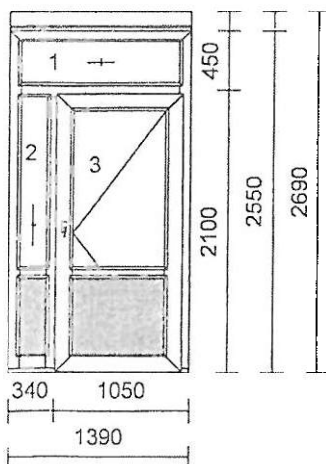

1	1 ks	6 689,00 Kč	6 689,00 Kč
---	------	-------------	-------------

**Systém:** Salamander STREAMLINE  
**Rám:** SL okenní 68/76mm 5kom.  
**Křídlo:** standard 80mm-5kom.otv.dovnitř  
**Barva:** Bílá  
**Těsnění:** Černé/Černé  
**Kování:** Maco Multi MATIC KS (Standard)  
*kř. profil* *klíka*  
 1 080 700 OS levé - mikroventilace  
*pole výplň*  
 1.1 Climaplust 4-16-4 Ar Ug=1,1  
**Zaskl.lišty:** kulaté  
**Odvodnění:** dopředu  
**Rozměr:** 1160 x 1720 mm

2	1 ks	20 756,00 Kč	20 756,00 Kč
---	------	--------------	--------------

**Systém:** Salamander STREAMLINE  
**Rám:** SL okenní 68/76mm 5kom.  
**Křídlo:** 3 \* standard 80mm-5kom.otv.dovnitř  
**Barva:** Bílá  
**Těsnění:** Černé/Černé  
**Kování:** Maco Multi MATIC KS (Standard)  
*kř. profil* *klíka*  
 1 080 700 OS levé - mikroventilace  
 2 080 700 OS pravé - mikroventilace  
 3 080 700 OS pravé - mikroventilace  
*pole výplň*  
 1.1 Climaplust 4-16-4 Ar Ug=1,1  
 2.1 Climaplust 4-16-4 Ar Ug=1,1  
 3.1 Climaplust 4-16-4 Ar Ug=1,1  
**Spojení:** SL spojení I 10cm4  
**Zaskl.lišty:** kulaté  
**Odvodnění:** dopředu  
**Rozměr:** 3500 x 1740 mm

3	1 ks	32 590,00 Kč	32 590,00 Kč
---	------	--------------	--------------

**Systém:** Salamander STREAMLINE  
**Rám:** SL vchod.85mm 5k.+Al práh 40mm  
**Křídlo:** 2 \* bez křídla  
 standard 130mm-4kom.otv.dovnitř  
**Barva:** Bílá  
**Těsnění:** Černé/Černé  
**Kování:** Maco Multi MATIC KS (Standard)  
*kř. profil* *klíka*  
 1 F Pevné bez křídla  
 2 F Pevné bez křídla  
 3 130 1050 VD pravé klíka+klíka  
*pole výplň*  
 1.1 CP 4-16-4 Ar Ug=1,1/ KURA čirá  
 2.1 CP 4-16-4 Ar Ug=1,1/ KURA čirá  
 2.2 Výplň 24mm bílá RAL9003  
 3.1 CP 4-16-4 Ar Ug=1,1/ KURA čirá  
 3.2 Výplň 24mm bílá RAL9003

**Příčky:** 2 \* 252120 příčka 82mm  
**Přídavný profil:** SL Rozšíření 100mm / 76mm  
 2 \* SL Rozšíření 20mm / 76mm

**Zaskl.lišty:** kulaté  
**Odvodnění:** dopředu  
**Rozměr:** 1390 x 2690 mm

Pozice č.	Popis	Cena za kus	Cena celkem
4	1 ks	32 590,00 Kč	32 590,00 Kč