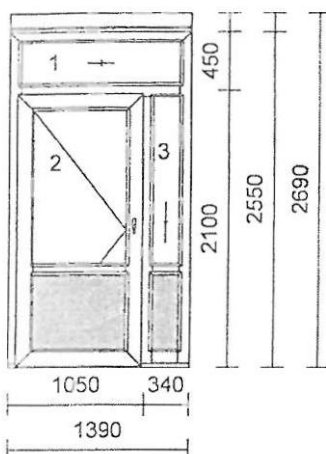

3	1 ks	32 590,00 Kč	32 590,00 Kč
---	------	--------------	--------------

**Systém:** Salamander STREAMLINE  
**Rám:** SL vchod.85mm 5k.+Al práh 40mm  
**Křídlo:** 2 \* bez křídla  
 standard 130mm-4kom.otv.dovnitř  
**Barva:** Bílá  
**Těsnění:** Černé/Černé  
**Kování:** Maco Multi MATIC KS (Standard)  
*kř. profil* *klíka*  
 1 F Pevné bez křídla  
 2 F Pevné bez křídla  
 3 130 1050 VD pravé klíka+klíka  
*pole výplň*  
 1.1 CP 4-16-4 Ar Ug=1,1/ KURA čirá  
 2.1 CP 4-16-4 Ar Ug=1,1/ KURA čirá  
 2.2 Výplň 24mm bílá RAL9003  
 3.1 CP 4-16-4 Ar Ug=1,1/ KURA čirá  
 3.2 Výplň 24mm bílá RAL9003

**Příčky:** 2 \* 252120 příčka 82mm  
**Přídavný profil:** SL Rozšíření 100mm / 76mm  
 2 \* SL Rozšíření 20mm / 76mm

**Zaskl.lišty:** kulaté  
**Odvodnění:** dopředu  
**Rozměr:** 1390 x 2690 mm

Pozice č.	Popis	Cena za kus	Cena celkem
4	1 ks	32 590,00 Kč	32 590,00 Kč

**Systém:** Salamander STREAMLINE  
**Rám:** SL vchod.85mm 5k.+Al práh 40mm  
**Křídlo:** 2 \* bez křídla  
 standard 130mm-4kom.otv.dovnitř  
**Barva:** Bílá  
**Těsnění:** Černé/Černé  
**Kování:** Maco Multi MATIC KS (Standard)  
*kř. profil* *klika*  
 1 F Pevné bez křídla  
 2 130 1050 VD levé klika+klika  
 3 F Pevné bez křídla  
**pole výplň**  
 1.1 CP 4-16-4 Ar Ug=1,1/ KURA čirá  
 2.1 CP 4-16-4 Ar Ug=1,1/ KURA čirá  
 2.2 Výplň 24mm bílá RAL9003  
 3.1 CP 4-16-4 Ar Ug=1,1/ KURA čirá  
 3.2 Výplň 24mm bílá RAL9003  
**Příčky:** 2 \* 252120 příčka 82mm  
**Přídavný profil:** SL Rozšíření 100mm / 76mm  
 2 \* SL Rozšíření 20mm / 76mm  
**Zaskl.lišty:** kulaté  
**Odvodnění:** dopředu  
**Rozměr:** 1390 x 2690 mm