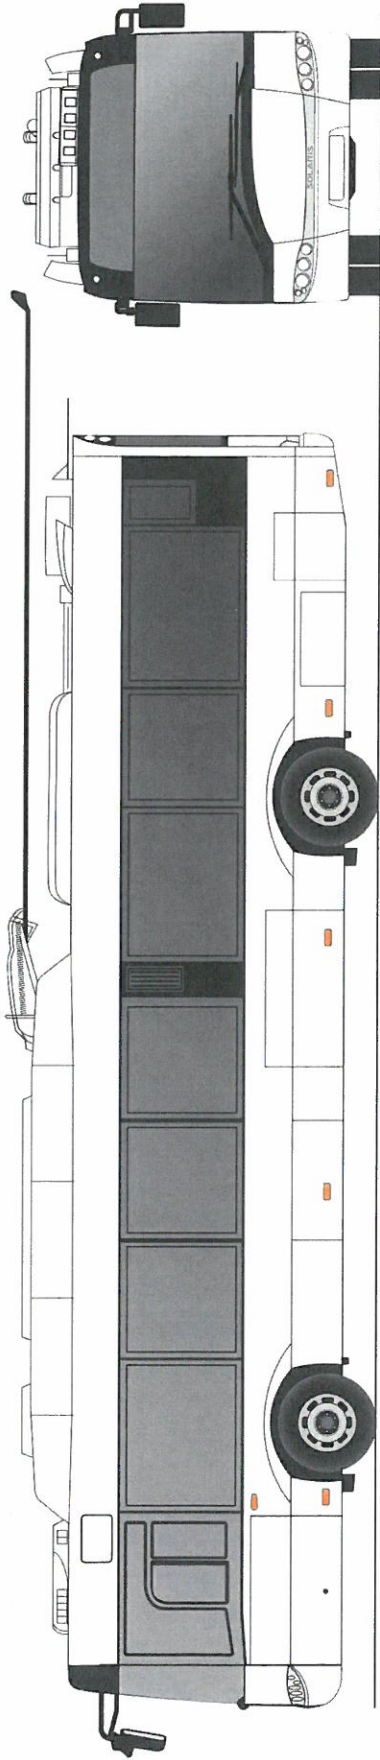

KOMONENTY STŘECHY LAKOVÁNY BARVOU RAL9010
 (ROOF COMPONENTS PAINTED BY RAL9010)

RAL
 9010

Ind. / Popis změny / Description of Change		Provedl/Issued		Schválil/Appr.		Dat./Date	
Výpracoval / Drawn		10.5.2017					
Přezkoušel / Checked		PÁSTOR		Poznámka / Note			
Schválil / Approved				Skupina / Group			
				Typ / Type			
Formát / Size: A3		Měř. / Scale: 1:1		List / Sheet No.: 1		Listů / Sheets: 1	
Název / Title				BAREVNÉ PŘEVEDENÍ 26Tr CHOMUTOV			
				TROLLEYBUS 26Tr - COLOR OUTFIT CHOMUTOV			
 ŠKODA ELECTRIC a.s.				Číslo výkresu / Drawing No. ET60893P			
				Index .00			