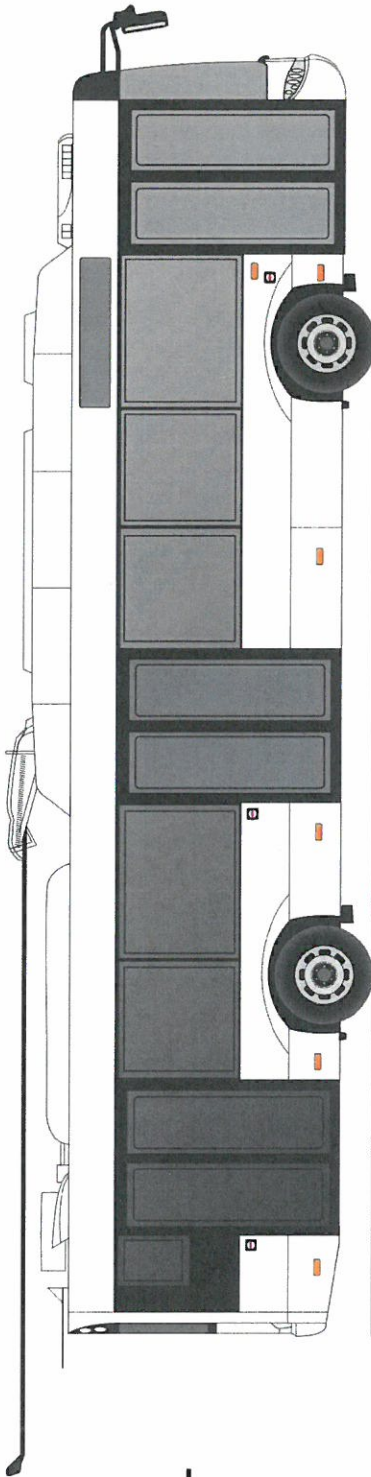

KOMONENTY STŘECHY LAKOVÁNY BARVOU RAL9010
 (ROOF COMPONENTS PAINTED BY RAL9010)

RAL
 9010

Ind. / Popis změny / Description of Change		Provedl/Issued		Schválil/Appr.		Dat./Date	
Výpracoval / Drawn		10.5.2017					
Přezkoušel / Checked		PÁSTOR		Poznámka / Note			
Schválil / Approved				Skupina / Group			
				Typ / Type			
Formát / Size: A3		Měř. / Scale: 1:1		List / Sheet No.: 1		Listů / Sheets: 1	
Název / Title				BAREVNÉ PŘEVEDENÍ 26Tr CHOMUTOV			
				TROLLEYBUS 26Tr - COLOR OUTFIT CHOMUTOV			
 ŠKODA ELECTRIC a.s.				Číslo výkresu / Drawing No. ET60893P			
				Index .00			