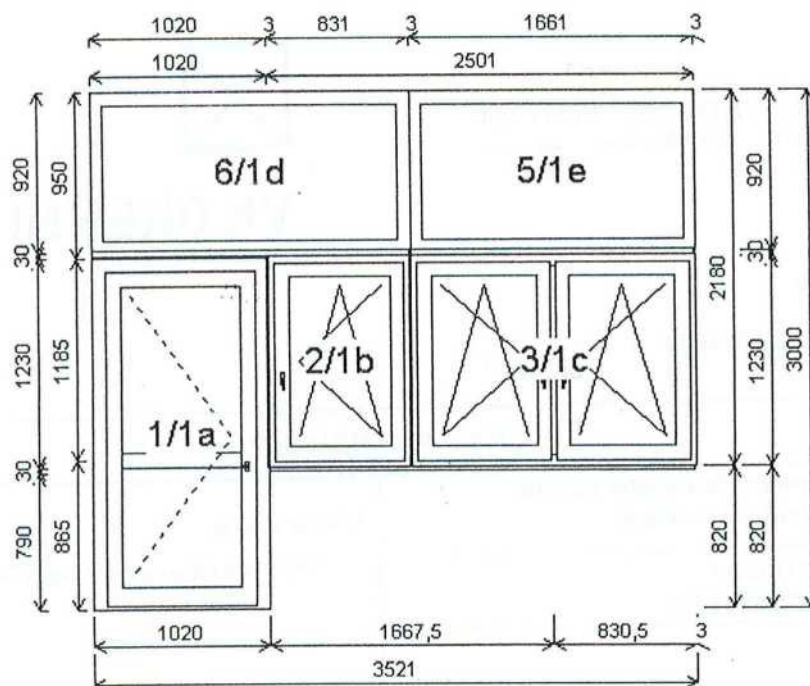

Pozice: 1/: Sestava

Rozměry rámu: 3521,0 x 3000,0 mm

Schueco Corona CT70

Pozice: 1a	1020,0x2050,0 mm	1 ks			
Základní cena:	Jednodílné vchodové dveře		21 916,00 Kč	Křídlo:	Classic
Barva (ext/int):	1600 - Bílý s šedostříbrným těsněním				18866 - 18866 Křídlo ok. 70/83 5K
Sklo:	F4-16-TN4 čiré U=1.1 Thermobel Top			Klika:	Class
Rám:	18864E - 18864 Rám 70/78 5K Classic				STD - klika okenní bílá
	na VD výzt.1			Odvodnění:	dopředu
	5mm uzavřená			Kování:	SchucoVariotec viditelné
Práh:	A25081600 - Práh CT70			Výška kliky:	od kraje křídla A: 1/2, B: 1/2
Křídlo:	19109 - 19109 Křídlo dveř. 70/120				
	Classic VEN				
Pevné příčky:	18869 Sloupek 70/91 3K Classic			Pozice: 1d	1854,0x920,0 mm
Klika:	SXKKBI - Klika-klika bílá se			Základní cena:	Jednodílné okno
	zakrytím vložky				4 276,00 Kč
Odvodnění:	dopředu			Barva (ext/int):	1600 - Bílý s šedostříbrným těsněním
Kování:	SchucoVariotec viditelné			Sklo:	F4-16-TN4 čiré U=1.1 Thermobel Top
Výška kliky:	od kraje křídla A:1041			Rám:	18865 - 18865 Rám 70/68 5K Classic
				Křídlo:	FIX - FIX
				Klika:	žádná
				Odvodnění:	dopředu
				Kování:	
Pozice: 1b	831,0x1230,0 mm	1 ks			
Základní cena:	Jednodílné okno		4 869,00 Kč	Pozice: 1e	1664,0x920,0 mm
Barva (ext/int):	1600 - Bílý s šedostříbrným těsněním			Základní cena:	Jednodílné okno
Sklo:	F4-16-TN4 čiré U=1.1 Thermobel Top				3 930,00 Kč
Rám:	18865 - 18865 Rám 70/68 5K Classic			Barva (ext/int):	1600 - Bílý s šedostříbrným těsněním
Křídlo:	18866 - 18866 Křídlo ok. 70/83 5K			Sklo:	F4-16-TN4 čiré U=1.1 Thermobel Top
	Class			Rám:	18865 - 18865 Rám 70/68 5K Classic
Klika:	STD - klika okenní bílá			Křídlo:	FIX - FIX
Odvodnění:	dopředu			Klika:	žádná
Kování:	SchucoVariotec viditelné			Odvodnění:	dopředu
Výška kliky:	od kraje křídla A:1/2			Kování:	
Pozice: 1c	1661,0x1230,0 mm	1 ks		Spoje:	celkem
Základní cena:	Dvojdílné okno se sloupkem		9 605,00 Kč		3 101,00 Kč
Barva (ext/int):	1600 - Bílý s šedostříbrným těsněním				ZM18423 Spoj K 3mm
Sklo:	F4-16-TN4 čiré U=1.1 Thermobel Top				ZM18423 Spoj K 3mm
Rám:	18865 - 18865 Rám 70/68 5K Classic				ZM19757V lc_rp30/70svyztuhou
Sloupek:	18869 - 18869 Sloupek 70/91 3K				ZM19211 Kopplungsprofil 94,5/42 5K
					CT 70
					ZM19211 Kopplungsprofil 94,5/42 5K
					CT 70
				Popis:	RP seřiznout zvenku