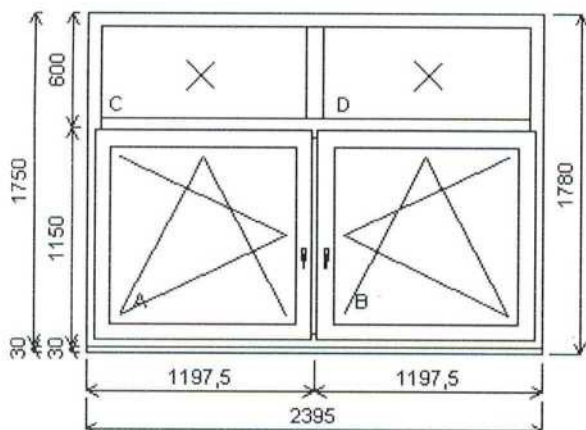

Množství: 1

Cena za ks: 7 784,00 Kč

Celkem:**7 784,00 Kč**

Pozice: 4/: Čtyřdílné okno s poutcema sloupkem + příslušenství

Rozměry rámu: 2395,0 x 1750,0 mm

Schueco Corona CT70

Základní cena:	Čtyřdílné okno s poutcema sloupkem	14 631,00 Kč
Barva (ext/int):	1600 - Bílý s šedostříbrným těsněním	
Sklo:	F4-16-TN4 čiré U=1.1 Thermobel Top	
Rám:	18865 - 18865 Rám 70/68 5K Classic	
Sloupek:	18869 - 18869 Sloupek 70/91 3K Classic	
Křídlo:	18866 Křídlo ok. 70/83 5K Class	
	FIX	
Montáž:	mnt1 - bez předvrtání	
Klika:	klika okenní bílá	
	žádná	
Odvodnění:	dopředu	
Kování:	SchucoVariotec viditelné	
Doplňky:	Ic_rp30/70svyztuhou d=2395,0mm	588,00 Kč
Výška kliky:	od kraje křídla A:1/2, B:1/2	
Popis:	RP seříznout zvenku	