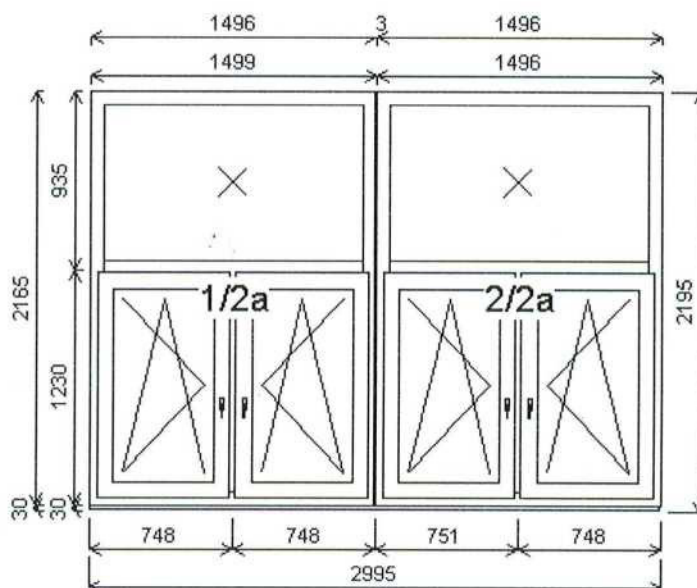

Množství: 1

Cena za ks: 47 697,00 Kč

POZOR: Čtěte poznámky za pozicemi.

Celkem:**47 697,00 Kč**

Pozice: 2/: Sestava

Rozměry rámu: 2995,0 x 2195,0 mm

Schueco Corona CT70

Pozice: 2a 1496,0x2165,0 mm 2 ks
 Základní cena: Trojdlílné okno s poutcema sloupkem 12 032,00 Kč