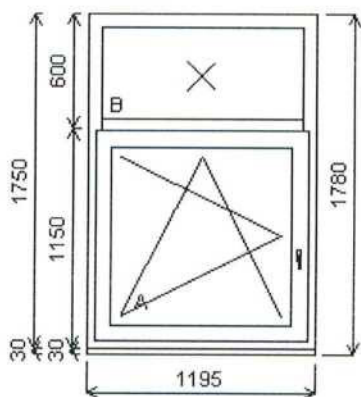

Množství: 1

Cena za ks: 25 100,00 Kč

Celkem:**25 100,00 Kč**

Pozice: 3/: Dvojdílné okno s poutcem + příslušenství

Rozměry rámu: 1195,0 x 1750,0 mm

Schueco Corona CT70

Základní cena:	Dvojdílné okno s poutcem	7 490,00 Kč
Barva (ext/int):	1600 - Bílý s šedostříbrným těsněním	
Sklo:	F4-16-TN4 čiré U=1.1 Thermobel Top	
Rám:	18865 - 18865 Rám 70/68 5K Classic	
Sloupek:	18869 - 18869 Sloupek 70/91 3K Classic	
Křídlo:	18866 Křídlo ok. 70/83 5K Class	
	FIX	
Montáž:	mnt1 - bez předvrtání	
Klika:	klika okenní bílá	
	žádná	
Odvodnění:	dopředu	
Kování:	SchucoVariotec viditelné	
Doplňky:	Ic_rp30/70svyztuhou d=1195,0mm	294,00 Kč
Výška kliky:	od kraje křídla A:1/2	
Popis:	RP seříznout zvenku	

Množství: 1

Cena za ks: 7 784,00 Kč

Celkem:**7 784,00 Kč**

Pozice: 4/: Čtyřdílné okno s poutcema sloupkem + příslušenství

Rozměry rámu: 2395,0 x 1750,0 mm

Schueco Corona CT70

Základní cena:	Čtyřdílné okno s poutcema sloupkem	14 631,00 Kč
Barva (ext/int):	1600 - Bílý s šedostříbrným těsněním	
Sklo:	F4-16-TN4 čiré U=1.1 Thermobel Top	
Rám:	18865 - 18865 Rám 70/68 5K Classic	
Sloupek:	18869 - 18869 Sloupek 70/91 3K Classic	
Křídlo:	18866 Křídlo ok. 70/83 5K Class	
	FIX	
Montáž:	mnt1 - bez předvrtání	
Klika:	klika okenní bílá	
	žádná	
Odvodnění:	dopředu	
Kování:	SchucoVariotec viditelné	
Doplňky:	Ic_rp30/70svyztuhou d=2395,0mm	588,00 Kč
Výška kliky:	od kraje křídla A:1/2, B:1/2	
Popis:	RP seříznout zvenku	

U novostaveb musí být před zaměřením stavebních otvorů vyznačen váhorys (vágrys, též vodorovina), za jehož správnost ručí objednatel, nikoliv zhotovitel. Váhorys se vyznačuje přímo na stěně po celém obvodu místnosti, zpravidla v úrovni 1 m nad niveletou nula. Správné vyměření úrovně váhorysu je zásadní, jelikož jakákoliv chyba se může dále negativně odrazit v osazování dalších konstrukcí a částí stavby.