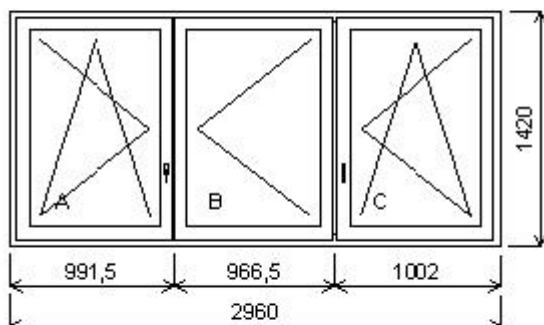

Sklo:	F4-16TGI.C-TN4 Float-TopN u=1.1 plast.rá meček černý ZDARMA
Rám:	8001 - 74/66mm
Sloupek:	8038 - 82mm
Stulp AB:	8080 - 64mm
Křídlo:	8095 - 78mm
Zazdivací lišta:	7205 - 30 mm
Barva těsnění:	černá
Příprava - rám:	vrut3x8 - turbo vruty 3 strany d=8.5mm
Klika:	STD - klika okenní standard
Kování:	OS-vrchní křídlo mikro, -1st O-spodní křídlo, -1st
Výška kliky:	OS- HJ mikrov, konst snizena kli od kraje křídla A:421, C:421

Množství: 1

Cena za ks: 19 781,00 Kč

Celkem:

19 781,00 Kč