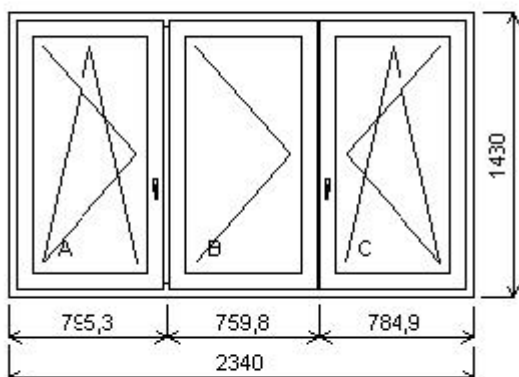

Sklo:	F4-16TGI.C-TN4 Float-TopN u=1.1 plast.rá meček černý ZDARMA
Rám:	8001 - 74/66mm
Sloupek:	8038 - 82mm
Stulp BC:	8080 - 64mm
Křídlo:	8095 - 78mm
Zazdivací lišta:	7205 - 30 mm
Barva těsnění:	černá
Příprava - rám:	vrut3x8 - turbo vruty 3 strany d=8.5mm
Klika:	STD - klika okenní standard
Výška kliky:	od kraje křídla A:521, C:521

Množství: 2

Cena za ks: 15 570,00 Kč

Celkem:

31 140,00 Kč