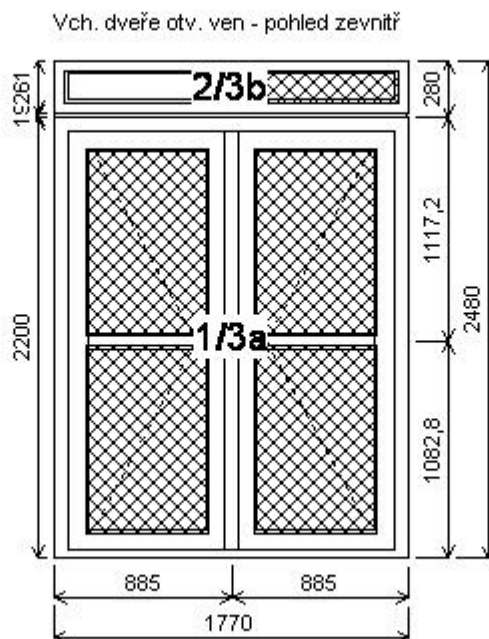

Množství: 1

Cena za ks: 15 334,00 Kč

**Celkem:****15 334,00 Kč**

**Pozice: 3/: Sestava**

Rozměry rámu: 1770,0 x 2480,0 mm

Stavební otvor: 1790,0 x 2500,0 mm

Gealan S 8000 IQ standard

Pozice: 3a 1770,0x2200,0 mm 1 ks