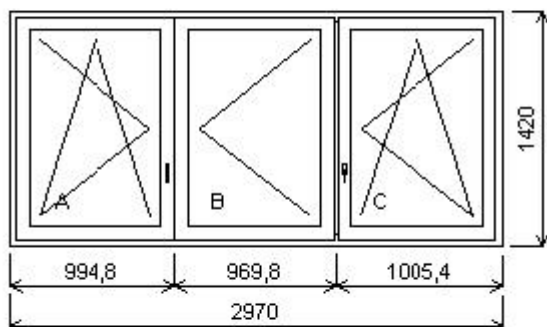

Pozice: 9/: Trojdílné okno se sloupkem vpravo + příslušenství

Rozměry rámu: 2970,0 x 1420,0 mm

Stavební otvor: 2990,0 x 1470,0 mm

Gealan S 8000 IQ standard

Základní cena:	Trojdílné okno se sloupkem vpravo	24 784,00 Kč
Barva (ext/int):	10 - ořech/bílá	
	Množstevní sleva 20,0%	-4 957,00 Kč
Cena po slevě:		19 827,00 Kč

Sklo:	F4-16TGI.C-TN4 Float-TopN u=1.1 plast.rá meček černý ZDARMA
Rám:	8001 - 74/66mm
Sloupek:	8038 - 82mm
Stulp AB:	8080 - 64mm
Křídlo:	8095 - 78mm
Zazdívací lišta:	7205 - 30 mm
Barva těsnění:	černá
Příprava - rám:	vrut3x8 - turbo vruty 3 strany d=8.5mm
Klika:	STD - klika okenní standard
Kování:	OS-vrchní křídlo mikro, -1st O-spodní křídlo, -1st OS- HJ mikrov, konst snizena kli
Výška kliky:	od kraje křídla A:421, C:421