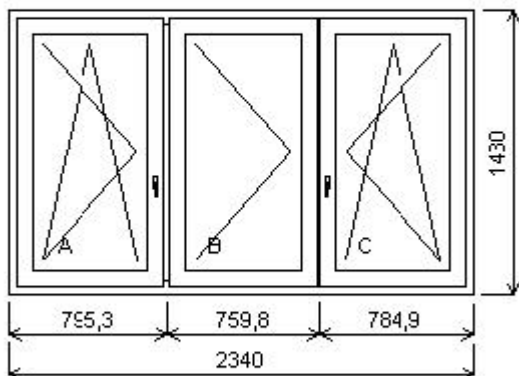

Pozice: 12/: Trojdílné okno se sloupkem vlevo + příslušenství

Rozměry rámu: 2340,0 x 1430,0 mm

Stavební otvor: 2360,0 x 1480,0 mm

Gealan S 8000 IQ standard

Základní cena:	Trojdílné okno se sloupkem vlevo	19 463,00 Kč
Barva (ext/int):	88 - bílá standard Množstevní sleva 20,0%	-3 893,00 Kč
Cena po slevě:		15 570,00 Kč

Sklo:	F4-16TGI.C-TN4 Float-TopN u=1.1 plast.rá meček černý ZDARMA
Rám:	8001 - 74/66mm
Sloupek:	8038 - 82mm
Stulp BC:	8080 - 64mm
Křídlo:	8095 - 78mm
Zazdivací lišta:	7205 - 30 mm
Barva těsnění:	černá
Příprava - rám:	vrut3x8 - turbo vruty 3 strany d=8.5mm
Klika:	STD - klika okenní standard
Výška kliky:	od kraje křídla A:521, C:521

Množství: 2

Cena za ks: 15 570,00 Kč

Celkem:

31 140,00 Kč

Pozice: 13/: Trojdílné okno se sloupkem vlevo + příslušenství

Rozměry rámu: 2340,0 x 1430,0 mm

Stavební otvor: 2360,0 x 1480,0 mm

Gealan S 8000 IQ standard

Základní cena:	Trojdílné okno se sloupkem vlevo	19 463,00 Kč
Barva (ext/int):	88 - bílá standard Množstevní sleva 20,0%	-3 893,00 Kč
Cena po slevě:		15 570,00 Kč