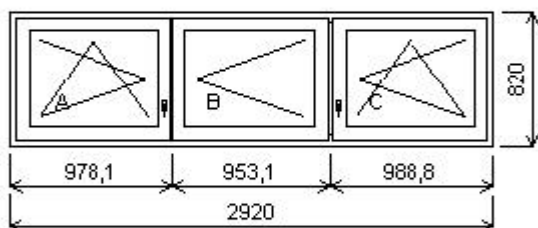

Pozice: 1/: Trojdílné okno se sloupkem vpravo + příslušenství

Rozměry rámu: 2920,0 x 820,0 mm

Stavební otvor: 2940,0 x 870,0 mm

Gealan S 8000 IQ standard

Základní cena:	Trojdílné okno se sloupkem vpravo	19 167,00 Kč
Barva (ext/int):	10 - ořech/bílá Množstevní sleva 20,0%	-3 833,00 Kč
Cena po slevě:		15 334,00 Kč

Sklo:	F4-16TGI.C-TN4 Float-TopN u=1.1 plast.rá meček černý ZDARMA
Rám:	8001 - 74/66mm
Sloupek:	8038 - 82mm
Stulp AB:	8080 - 64mm
Křídlo:	8095 - 78mm
Zazdívací lišta:	7205 - 30 mm
Barva těsnění:	černá
Příprava - rám:	vrut3x8 - turbo vruty 3 strany d=8.5mm
Klika:	STD - klika okenní standard
Kování:	OS-vrchní křídlo mikro, -1st O-spodní křídlo, -1st OS- HJ mikrov, konst snizena kli od kraje křídla A:211, C:211
Výška kliky: