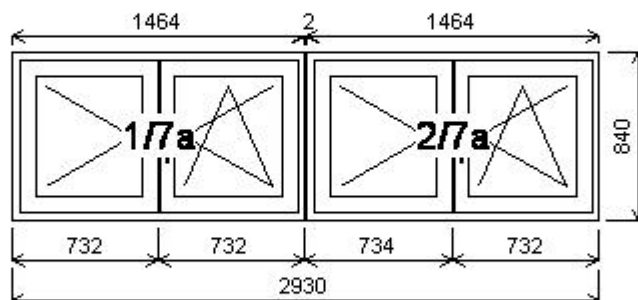

Množství: 4

Cena za ks: 19 827,00 Kč

**Celkem:****79 308,00 Kč**

**Pozice: 7/: Sestava**

Rozměry rámu: 2930,0 x 840,0 mm

Stavební otvor: 2950,0 x 890,0 mm

Gealan S 8000 IQ standard

Pozice: 7a	1464,0x840,0 mm	2 ks	
Základní cena: Dvojdílné okno			10 012,00 Kč
Barva (ext/int): 88 - bílá standard			
Množstevní sleva 20,0%			-2 002,00 Kč
Cena po slevě:			8 010,00 Kč