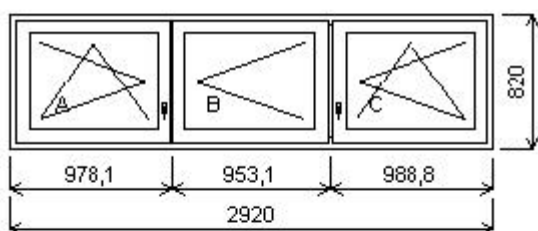

Pozice: 2/: Trojdílné okno se sloupkem vpravo + příslušenství

Rozměry rámu: 2920,0 x 820,0 mm

Stavební otvor: 2940,0 x 870,0 mm

Gealan S 8000 IQ standard

Základní cena:	Trojdílné okno se sloupkem vpravo	19 167,00 Kč
Barva (ext/int):	10 - ořech/bílá Množstevní sleva 20,0%	-3 833,00 Kč
Cena po slevě:		15 334,00 Kč

Sklo:	F4-16TGI.C-TN4 Float-TopN u=1.1 plast.rá meček černý ZDARMA
Rám:	8001 - 74/66mm
Sloupek:	8038 - 82mm
Stulp AB:	8080 - 64mm
Křídlo:	8095 - 78mm
Zazdívací lišta:	7205 - 30 mm
Barva těsnění:	černá
Příprava - rám:	vrut3x8 - turbo vruty 3 strany d=8.5mm
Klika:	STD - klika okenní standard
Kování:	OS-vrchní křídlo mikro, -1st O-spodní křídlo, -1st OS- HJ mikrov, konst snizena kli od kraje křídla A:211, C:211
Výška kliky: