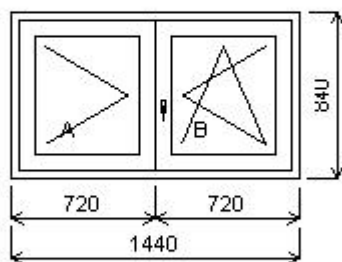

Gealan S 8000 IQ standard

Základní cena:	Dvojdílné okno	9 954,00 Kč
Barva (ext/int):	88 - bílá standard	
	Množstevní sleva 20,0%	-1 991,00 Kč
Cena po slevě:		7 963,00 Kč

Sklo:	F4-16TGI.C-TN4 Float-TopN u=1.1 plast.rá meček černý ZDARMA
Rám:	8001 - 74/66mm
Stulp:	8080 - 64mm
Křídlo:	8095 - 78mm
Zazdívací lišta:	7205 - 30 mm
Barva těsnění:	černá
Příprava - rám:	vrut3x8 - turbo vruty 3 strany d=8.5mm
Klika:	STD - klika okenní standard
Výška kliky:	od kraje křídla B:321