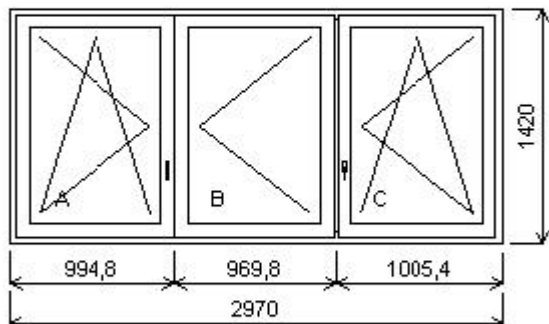

Pozice: 6/: Trojdílné okno se sloupkem vpravo + příslušenství

Rozměry rámu: 2970,0 x 1420,0 mm

Stavební otvor: 2990,0 x 1470,0 mm

Gealan S 8000 IQ standard

Základní cena:	Trojdílné okno se sloupkem vpravo	24 784,00 Kč
Barva (ext/int):	10 - ořech/bílá Množstevní sleva 20,0%	-4 957,00 Kč
Cena po slevě:		19 827,00 Kč

Sklo:	F4-16TGI.C-TN4 Float-TopN u=1.1 plast.rá meček černý ZDARMA
Rám:	8001 - 74/66mm
Sloupek:	8038 - 82mm
Stulp AB:	8080 - 64mm
Křídlo:	8095 - 78mm
Zazdívací lišta:	7205 - 30 mm
Barva těsnění:	černá
Příprava - rám:	vrut3x8 - turbo vruty 3 strany d=8.5mm
Klika:	STD - klika okenní standard
Kování:	OS-vrchní křídlo mikro, -1st O-spodní křídlo, -1st OS- HJ mikrov, konst snizena kli od kraje křídla A:421, C:421
Výška kliky:	

Množství: 4

Cena za ks: 19 827,00 Kč

Celkem:

79 308,00 Kč