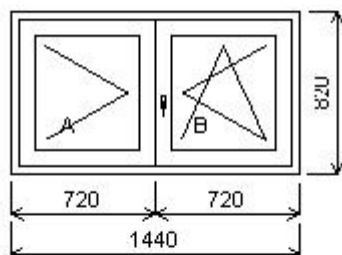

Množství: 2

Cena za ks: 19 725,00 Kč

**Celkem:****39 450,00 Kč****Pozice: 5/: Dvojdílné okno + příslušenství**

Rozměry rámu: 1440,0 x 820,0 mm

Stavební otvor: 1460,0 x 870,0 mm

Gealan S 8000 IQ standard

Základní cena:	Dvojdílné okno	9 912,00 Kč
Barva (ext/int):	88 - bílá standard Množstevní sleva 20,0%	-1 982,00 Kč
Cena po slevě:		7 930,00 Kč