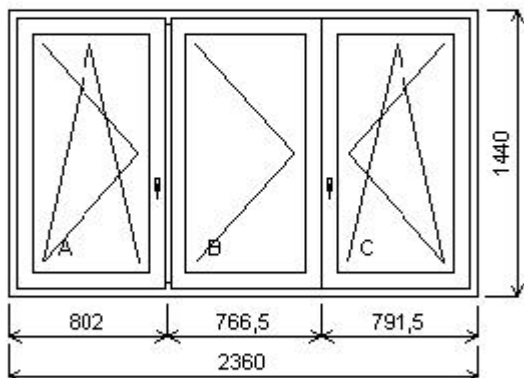

Pozice: 10/: Trojdílné okno se sloupkem vlevo + příslušenství

Rozměry rámu: 2360,0 x 1440,0 mm

Stavební otvor: 2380,0 x 1490,0 mm

Gealan S 8000 IQ standard

Základní cena:	Trojdílné okno se sloupkem vlevo	19 560,00 Kč
Barva (ext/int):	88 - bílá standard Množstevní sleva 20,0%	-3 912,00 Kč
Cena po slevě:		15 648,00 Kč

Sklo:	F4-16TGI.C-TN4 Float-TopN u=1.1 plast.rá meček černý ZDARMA
Rám:	8001 - 74/66mm
Sloupek:	8038 - 82mm
Stulp BC:	8080 - 64mm
Křídlo:	8095 - 78mm
Zazdivací lišta:	7205 - 30 mm
Barva těsnění:	černá
Příprava - rám:	vrut3x8 - turbo vruty 3 strany d=8.5mm
Klika:	STD - klika okenní standard
Výška kliky:	od kraje křídla A:521, C:521

Množství: 1

Cena za ks: 15 648,00 Kč

Celkem:

15 648,00 Kč

Pozice: 11/: Trojdílné okno se sloupkem vpravo + příslušenství

Rozměry rámu: 2960,0 x 1420,0 mm

Stavební otvor: 2980,0 x 1470,0 mm

Gealan S 8000 IQ standard

Základní cena:	Trojdílné okno se sloupkem vpravo	24 726,00 Kč
Barva (ext/int):	10 - ořech/bílá Množstevní sleva 20,0%	-4 945,00 Kč
Cena po slevě:		19 781,00 Kč