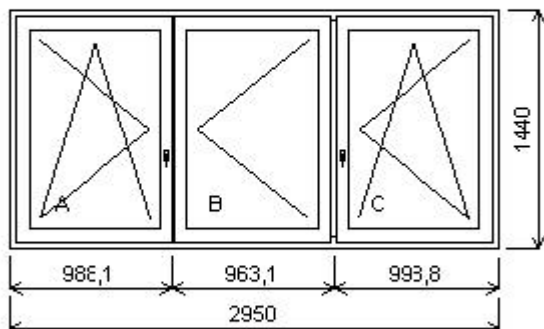

Pozice: 14/: Trojdílné okno se sloupkem vpravo + příslušenství

Rozměry rámu: 2950,0 x 1440,0 mm

Stavební otvor: 2970,0 x 1490,0 mm

Gealan S 8000 IQ standard

Základní cena:	Trojdílné okno se sloupkem vpravo	24 667,00 Kč
Barva (ext/int):	10 - ořech/bílá Množstevní sleva 20,0%	-4 933,00 Kč
Cena po slevě:		19 734,00 Kč

Sklo:	F4-16TGI.C-TN4 Float-TopN u=1.1 plast.rá meček černý ZDARMA
Rám:	8001 - 74/66mm
Sloupek:	8038 - 82mm
Stulp AB:	8080 - 64mm
Křídlo:	8095 - 78mm
Zazdívací lišta:	7205 - 30 mm
Barva těsnění:	černá
Příprava - rám:	vrut3x8 - turbo vruty 3 strany d=8.5mm
Klika:	STD - klika okenní standard
Výška kliky:	od kraje křídla A:521, C:521

Množství: 2

Cena za ks: 19 734,00 Kč

Celkem:

39 468,00 Kč

Pozice: 15/: Jednodílné okno + příslušenství

Rozměry rámu: 1140,0 x 830,0 mm

Stavební otvor: 1160,0 x 880,0 mm

Gealan S 8000 IQ standard

Základní cena:	Jednodílné okno	7 376,00 Kč
Barva (ext/int):	10 - ořech/bílá Množstevní sleva 20,0%	-1 475,00 Kč
Cena po slevě:		5 901,00 Kč