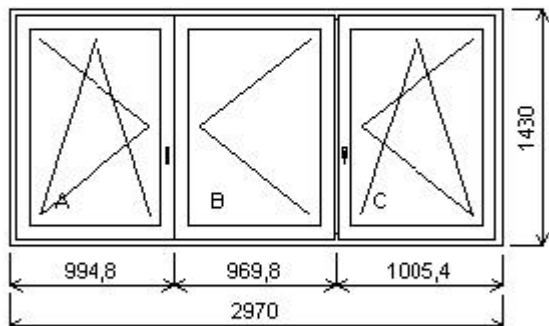

Stavební otvor: 2990,0 x 1480,0 mm

Gealan S 8000 IQ standard

Základní cena:	Trojdílné okno se sloupkem vpravo	24 656,00 Kč
Barva (ext/int):	10 - ořech/bílá Množstevní sleva 20,0%	-4 931,00 Kč
Cena po slevě:		19 725,00 Kč