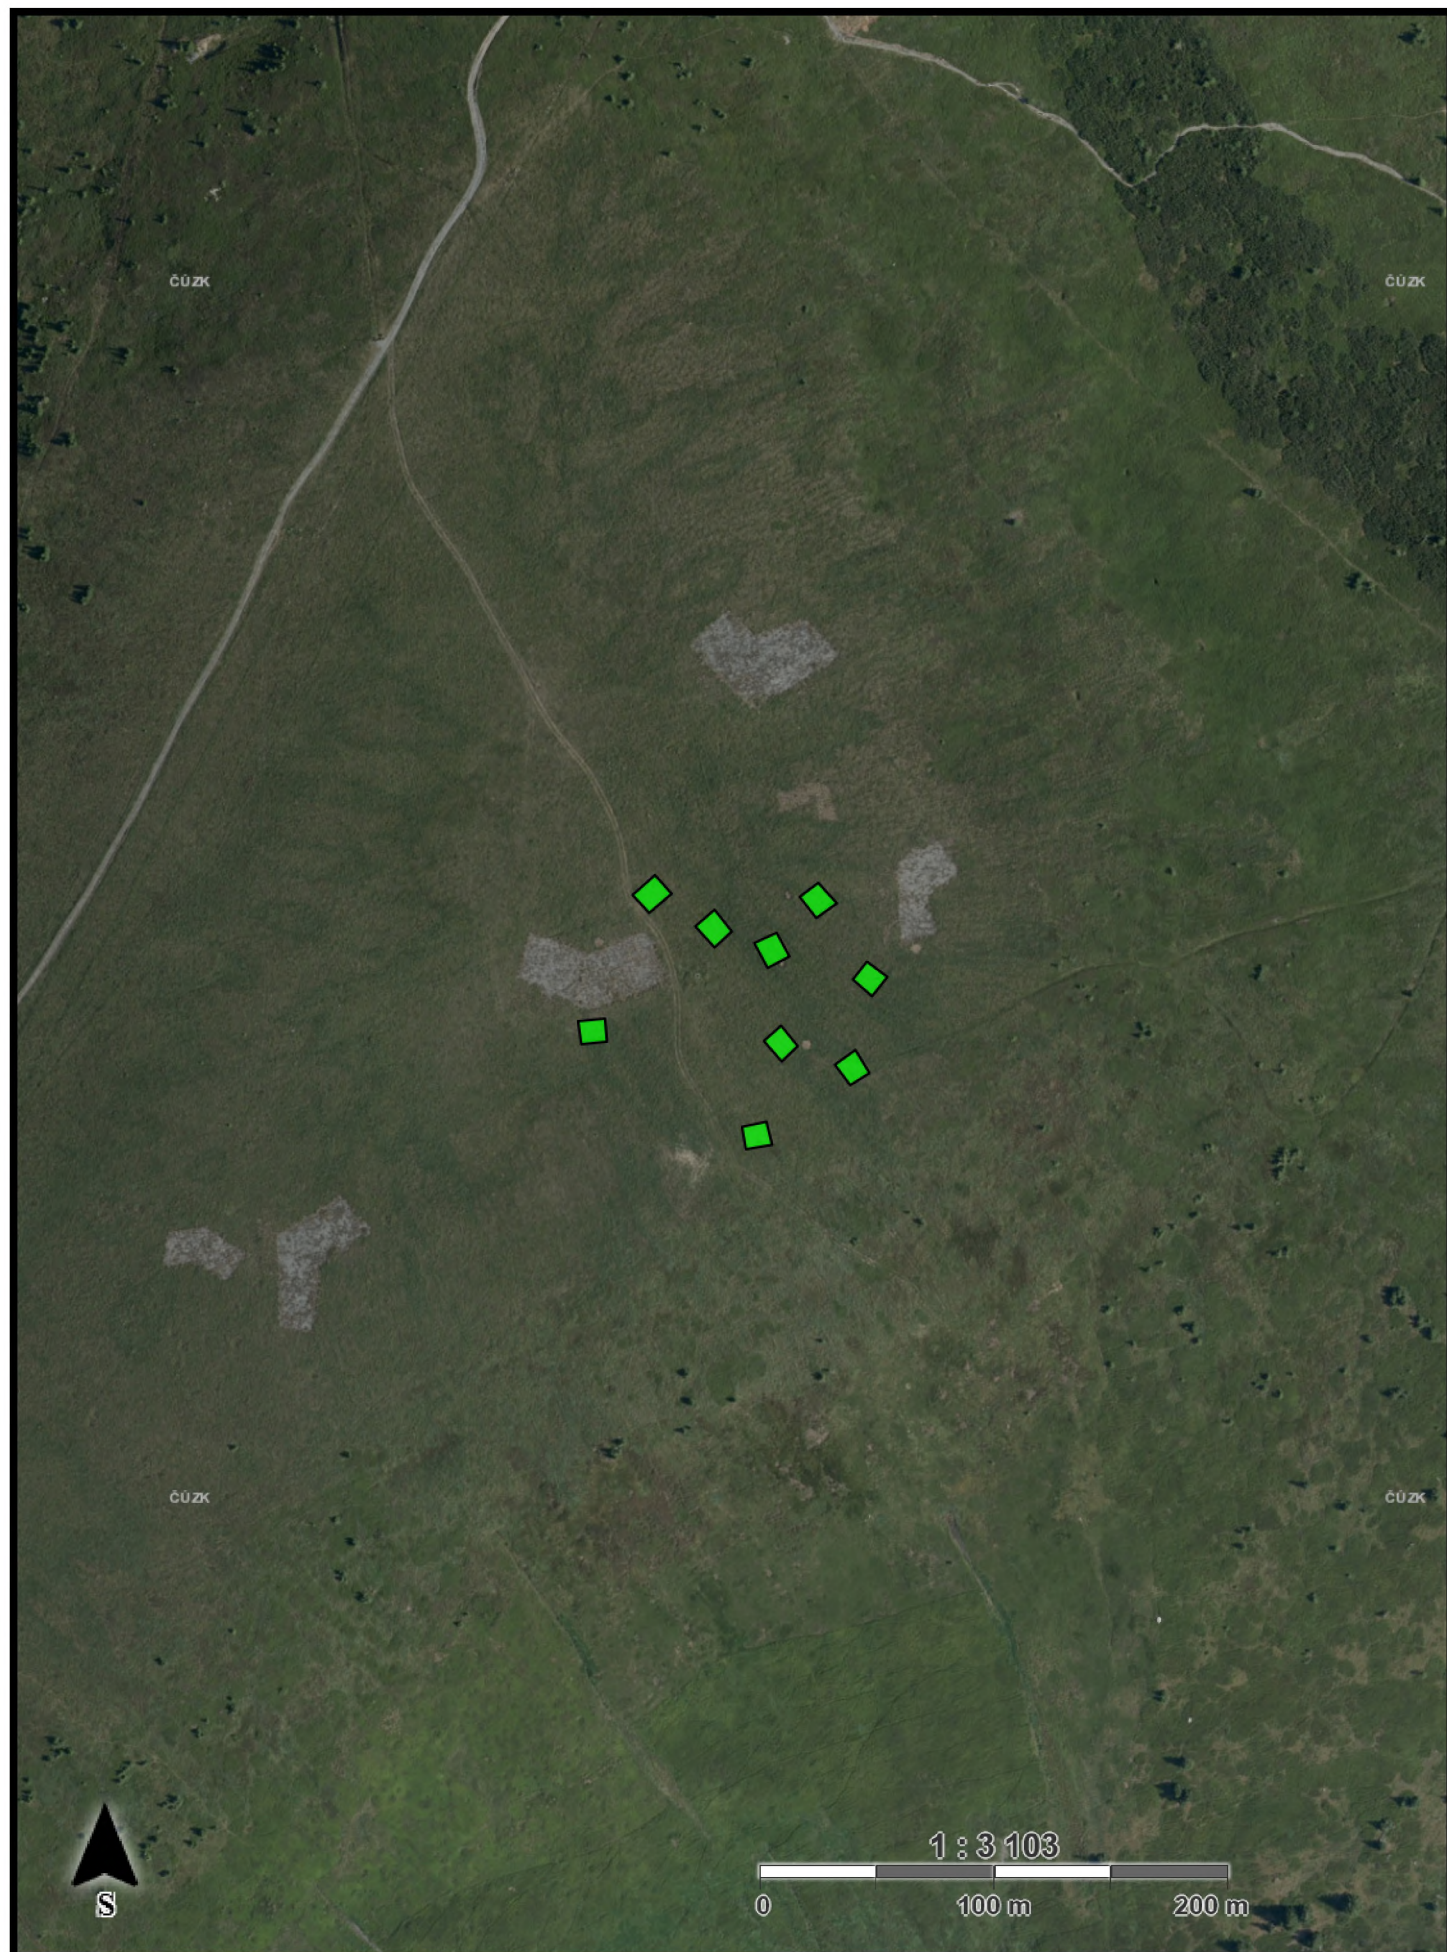

Popis opatření:

Redukce (ručním kosením křovinořezem a selektivním vytrháváním jednotlivých trsů) expanzivní chrastice rákosovité (*Phalaris arundinacea*) ve Velké a Malé kotlině v NPR Praděd. Redukce proběhne na celkové ploše cca 0,6 ha. Jde o menší porosty či jednotlivé trsy rozptýlené na velké ploše ve značně členitém terénu obou Kotlin. Hmota bude z plošek vyhrabána a vyklizena bezprostředně po posečení. Kosení a vytrhávání jednotlivých trsů proběhne do 15.9.2024

Popis opatření:

Ruční seč (křovinořez) trvalých experimentálních ploch na vrcholu Vysoké hole, vyhrabání a vyklizení biomasy na určená místa. Termín 15.9.2024

<b>NPR Praděd;</b>			
<b>5561</b>	<b>ZC04</b>	<b>Sečení travního porostu a rákosin</b>	<b>23 100,00 Kč</b>
	ZC04b	Seč křovinořezem	

Popis opatření:

Ruční sečení (křovinořezem) fragmentů druhově bohatých subalpínských trávníků nad Ovčárnou (NPR Praděd). Celkem 0,66 ha s okamžitým vyhrabáním a vyklizením biomasy. Termín do 15.9.2024

5561 [ZC04] Sečení travního porostu a rákosin [ZC04b] Seč křovinořezem

Ovčárna

5560 [ZC04] Sečení travního porostu a rákosin [ZC04b] Seč křovinořezem

Vysoká hole

5559 [ZC04] Sečení travního porostu a rákosin [ZC04b] Seč křovinořezem

Velká Kotlina

5559 [ZC04] Sečení travního porostu a rákosin [ZC04b] Seč křovinořezem  
Malá Kotlina