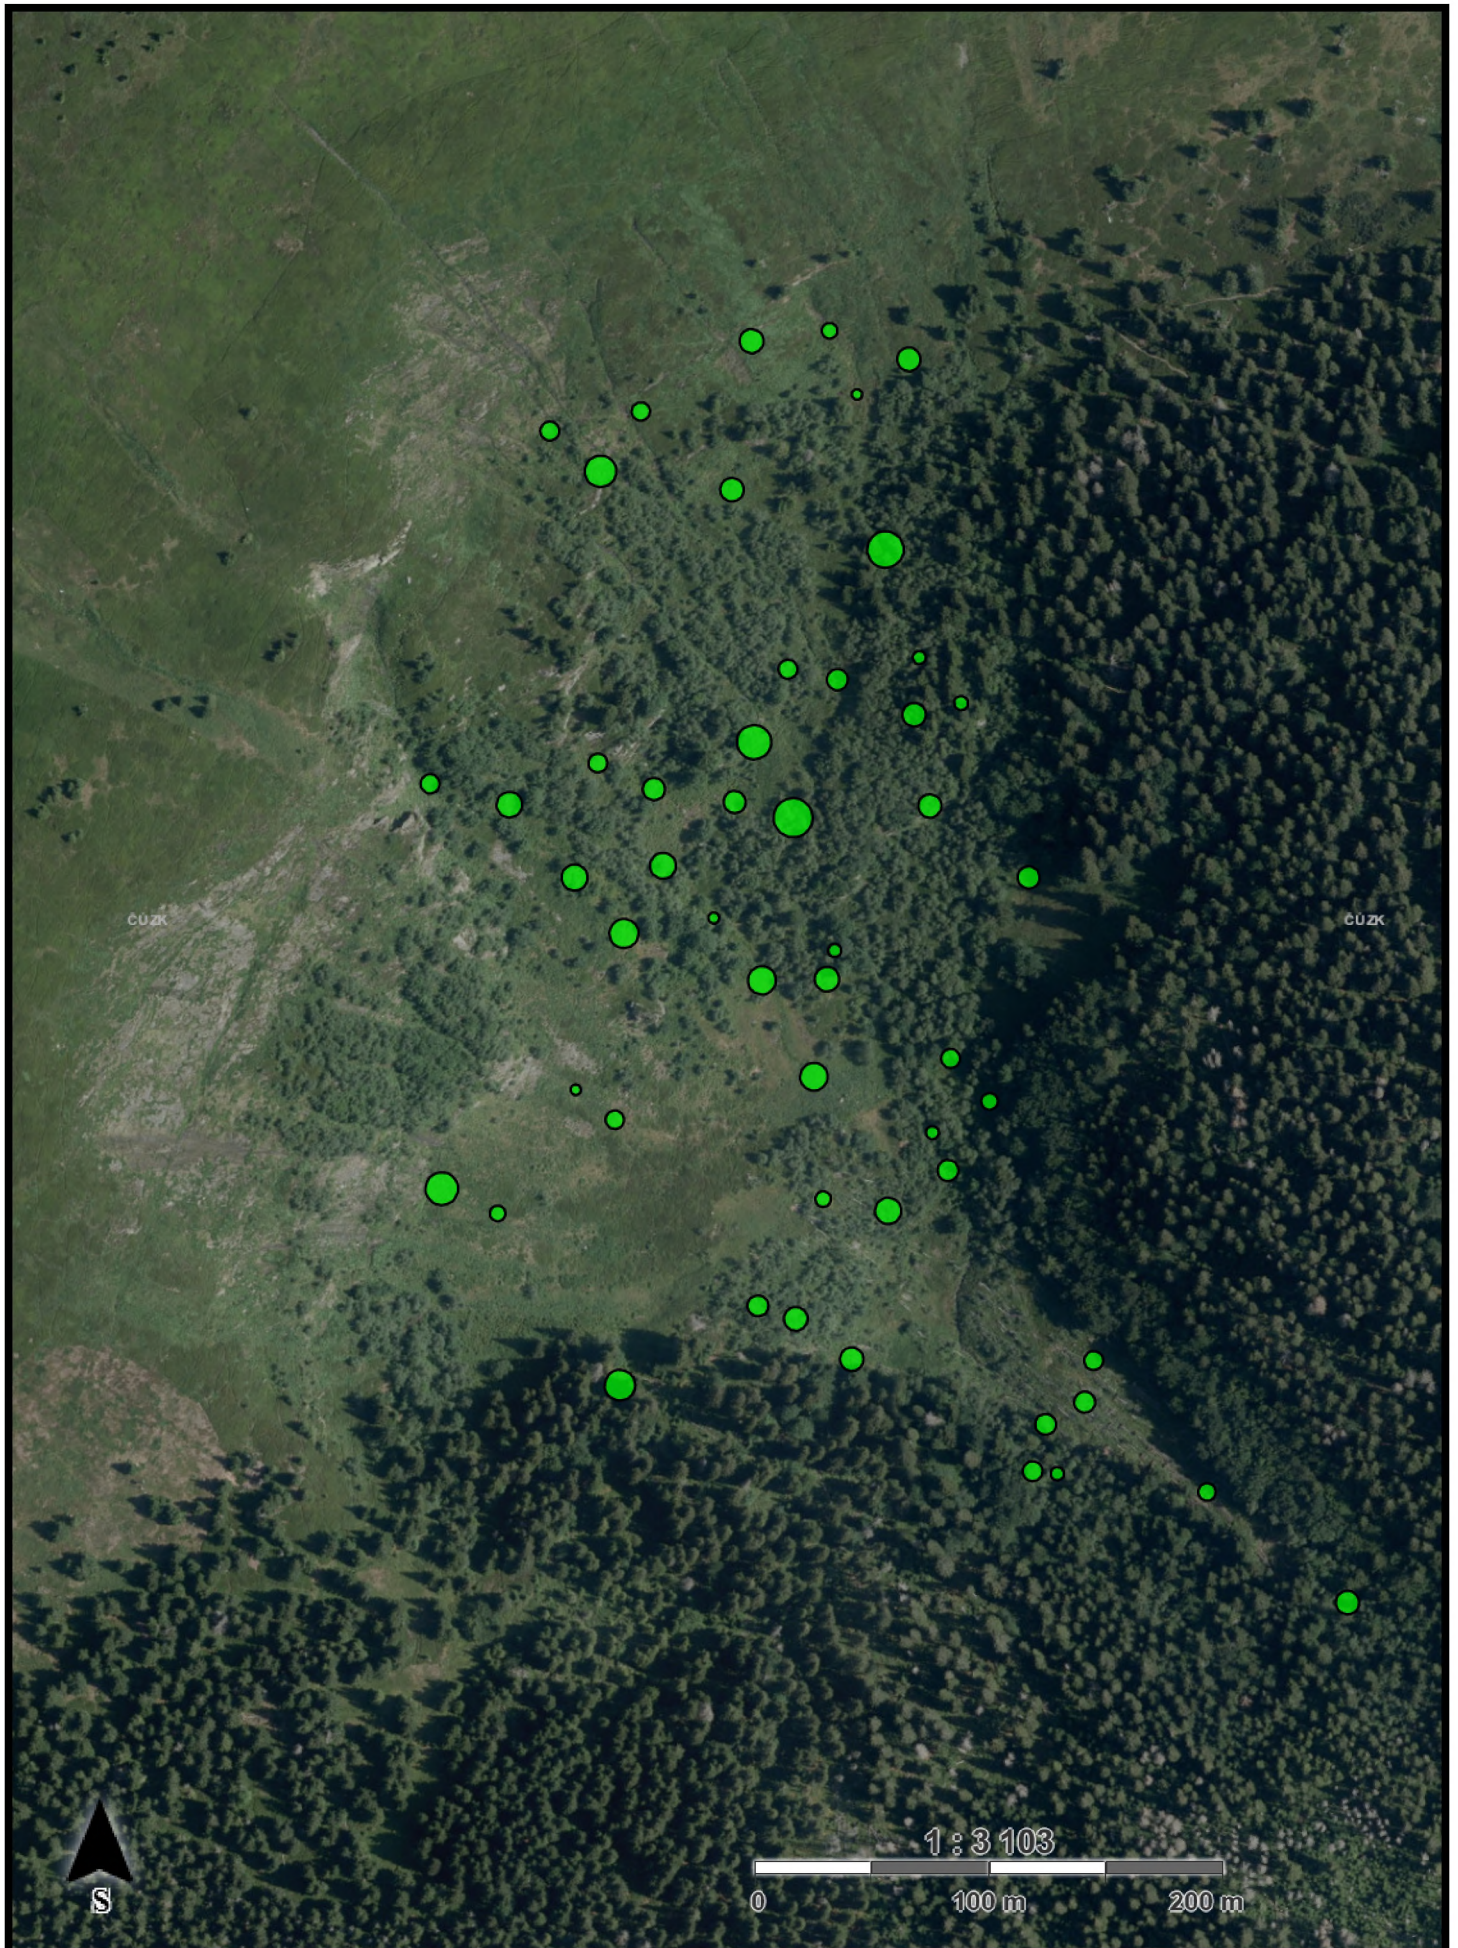

Popis opatření:

Redukce (ručním kosením křovinořezem a selektivním vytrháváním jednotlivých trsů) expanzivní chrastice rákosovité (*Phalaris arundinacea*) ve Velké a Malé kotlině v NPR Praděd. Redukce proběhne na celkové ploše cca 0,6 ha. Jde o menší porosty či jednotlivé trsy rozptýlené na velké ploše ve značně členitém terénu obou Kotlin. Hmota bude z plošek vyhrabána a vyklizena bezprostředně po posečení. Kosení a vytrhávání jednotlivých trsů proběhne do 15.9.2024

Popis opatření:

Ruční seč (křovinořez) trvalých experimentálních ploch na vrcholu Vysoké hole, vyhrabání a vyklizení biomasy na určená místa. Termín 15.9.2024

<b>NPR Praděd;</b>			
<b>5561</b>	<b>ZC04</b>	<b>Sečení travního porostu a rákosin</b>	<b>23 100,00 Kč</b>
	ZC04b	Seč křovinořezem	

Popis opatření:

Ruční sečení (křovinořezem) fragmentů druhově bohatých subalpínských trávníků nad Ovčárnou (NPR Praděd). Celkem 0,66 ha s okamžitým vyhrabáním a vyklizením biomasy. Termín do 15.9.2024

5561 [ZC04] Sečení travního porostu a rákosin [ZC04b] Seč křovinořezem

Ovčárna

5560 [ZC04] Sečení travního porostu a rákosin [ZC04b] Seč křovinořezem

Vysoká hole

5559 [ZC04] Sečení travního porostu a rákosin [ZC04b] Seč křovinořezem

Velká Kotlina

5559 [ZC04] Sečení travního porostu a rákosin [ZC04b] Seč křovinořezem  
Malá Kotlina