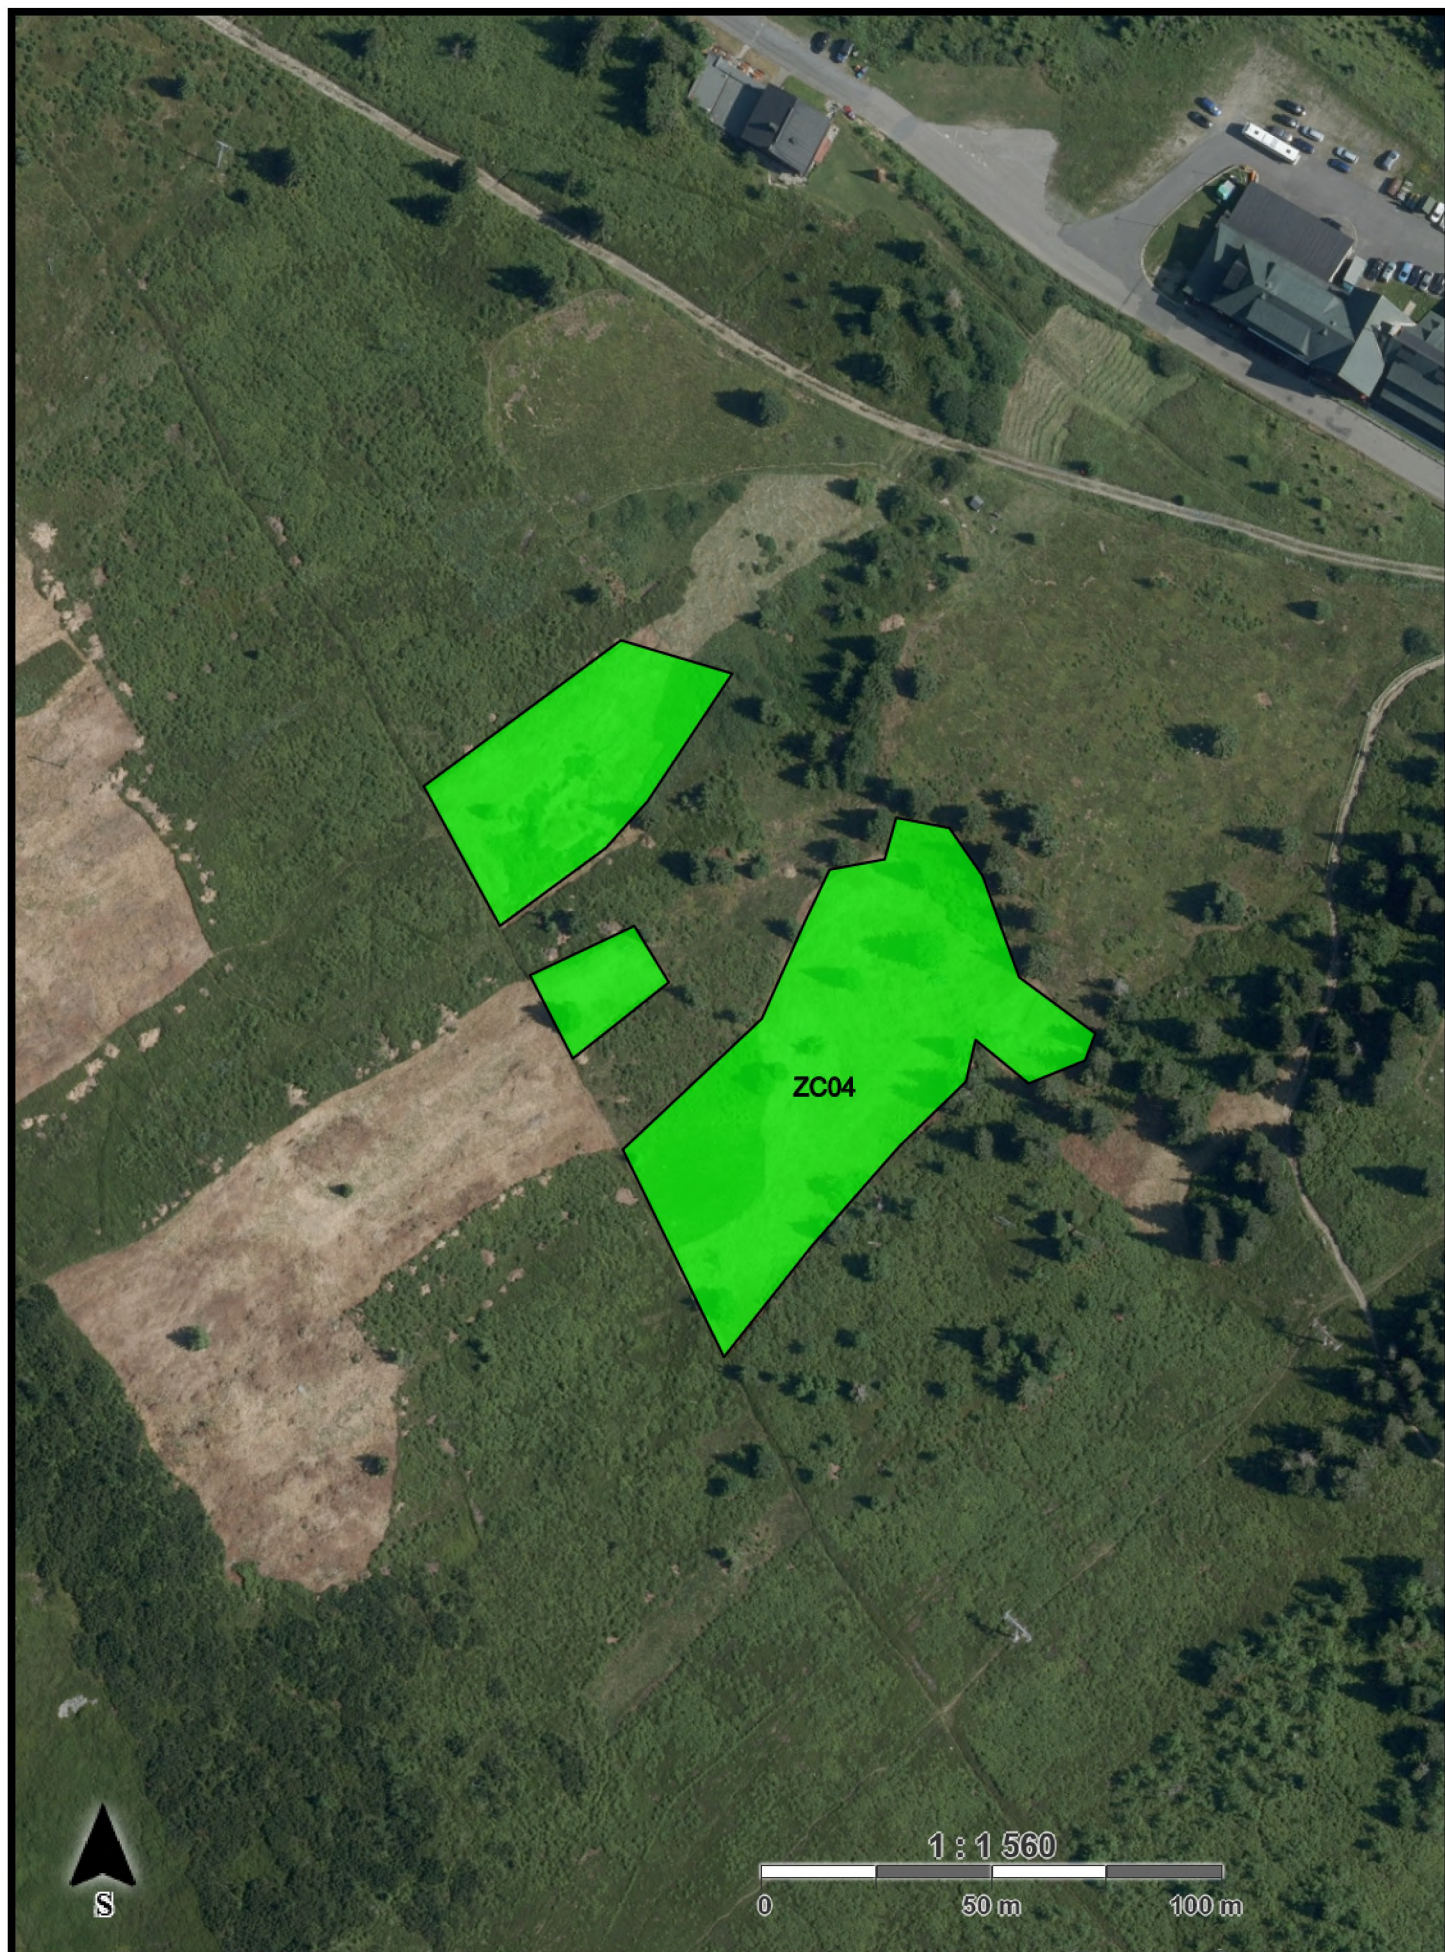

Popis opatření:

Redukce (ručním kosením křovinořezem a selektivním vytrháváním jednotlivých trsů) expanzivní chrastice rákosovité (*Phalaris arundinacea*) ve Velké a Malé kotlině v NPR Praděd. Redukce proběhne na celkové ploše cca 0,6 ha. Jde o menší porosty či jednotlivé trsy rozptýlené na velké ploše ve značně členitém terénu obou Kotlin. Hmota bude z plošek vyhrabána a vyklizena bezprostředně po posečení. Kosení a vytrhávání jednotlivých trsů proběhne do 15.9.2024

Popis opatření:

Ruční seč (křovinořez) trvalých experimentálních ploch na vrcholu Vysoké hole, vyhrabání a vyklizení biomasy na určená místa. Termín 15.9.2024

<b>NPR Praděd;</b>			
<b>5561</b>	<b>ZC04</b>	<b>Sečení travního porostu a rákosin</b>	<b>23 100,00 Kč</b>
	ZC04b	Seč křovinořezem	

Popis opatření:

Ruční sečení (křovinořezem) fragmentů druhově bohatých subalpínských trávníků nad Ovčárnou (NPR Praděd). Celkem 0,66 ha s okamžitým vyhrabáním a vyklizením biomasy. Termín do 15.9.2024

5561 [ZC04] Sečení travního porostu a rákosin [ZC04b] Seč křovinořezem

Ovčárna

5560 [ZC04] Sečení travního porostu a rákosin [ZC04b] Seč křovinořezem

Vysoká hole

5559 [ZC04] Sečení travního porostu a rákosin [ZC04b] Seč křovinořezem

Velká Kotlina

5559 [ZC04] Sečení travního porostu a rákosin [ZC04b] Seč křovinořezem  
Malá Kotlina