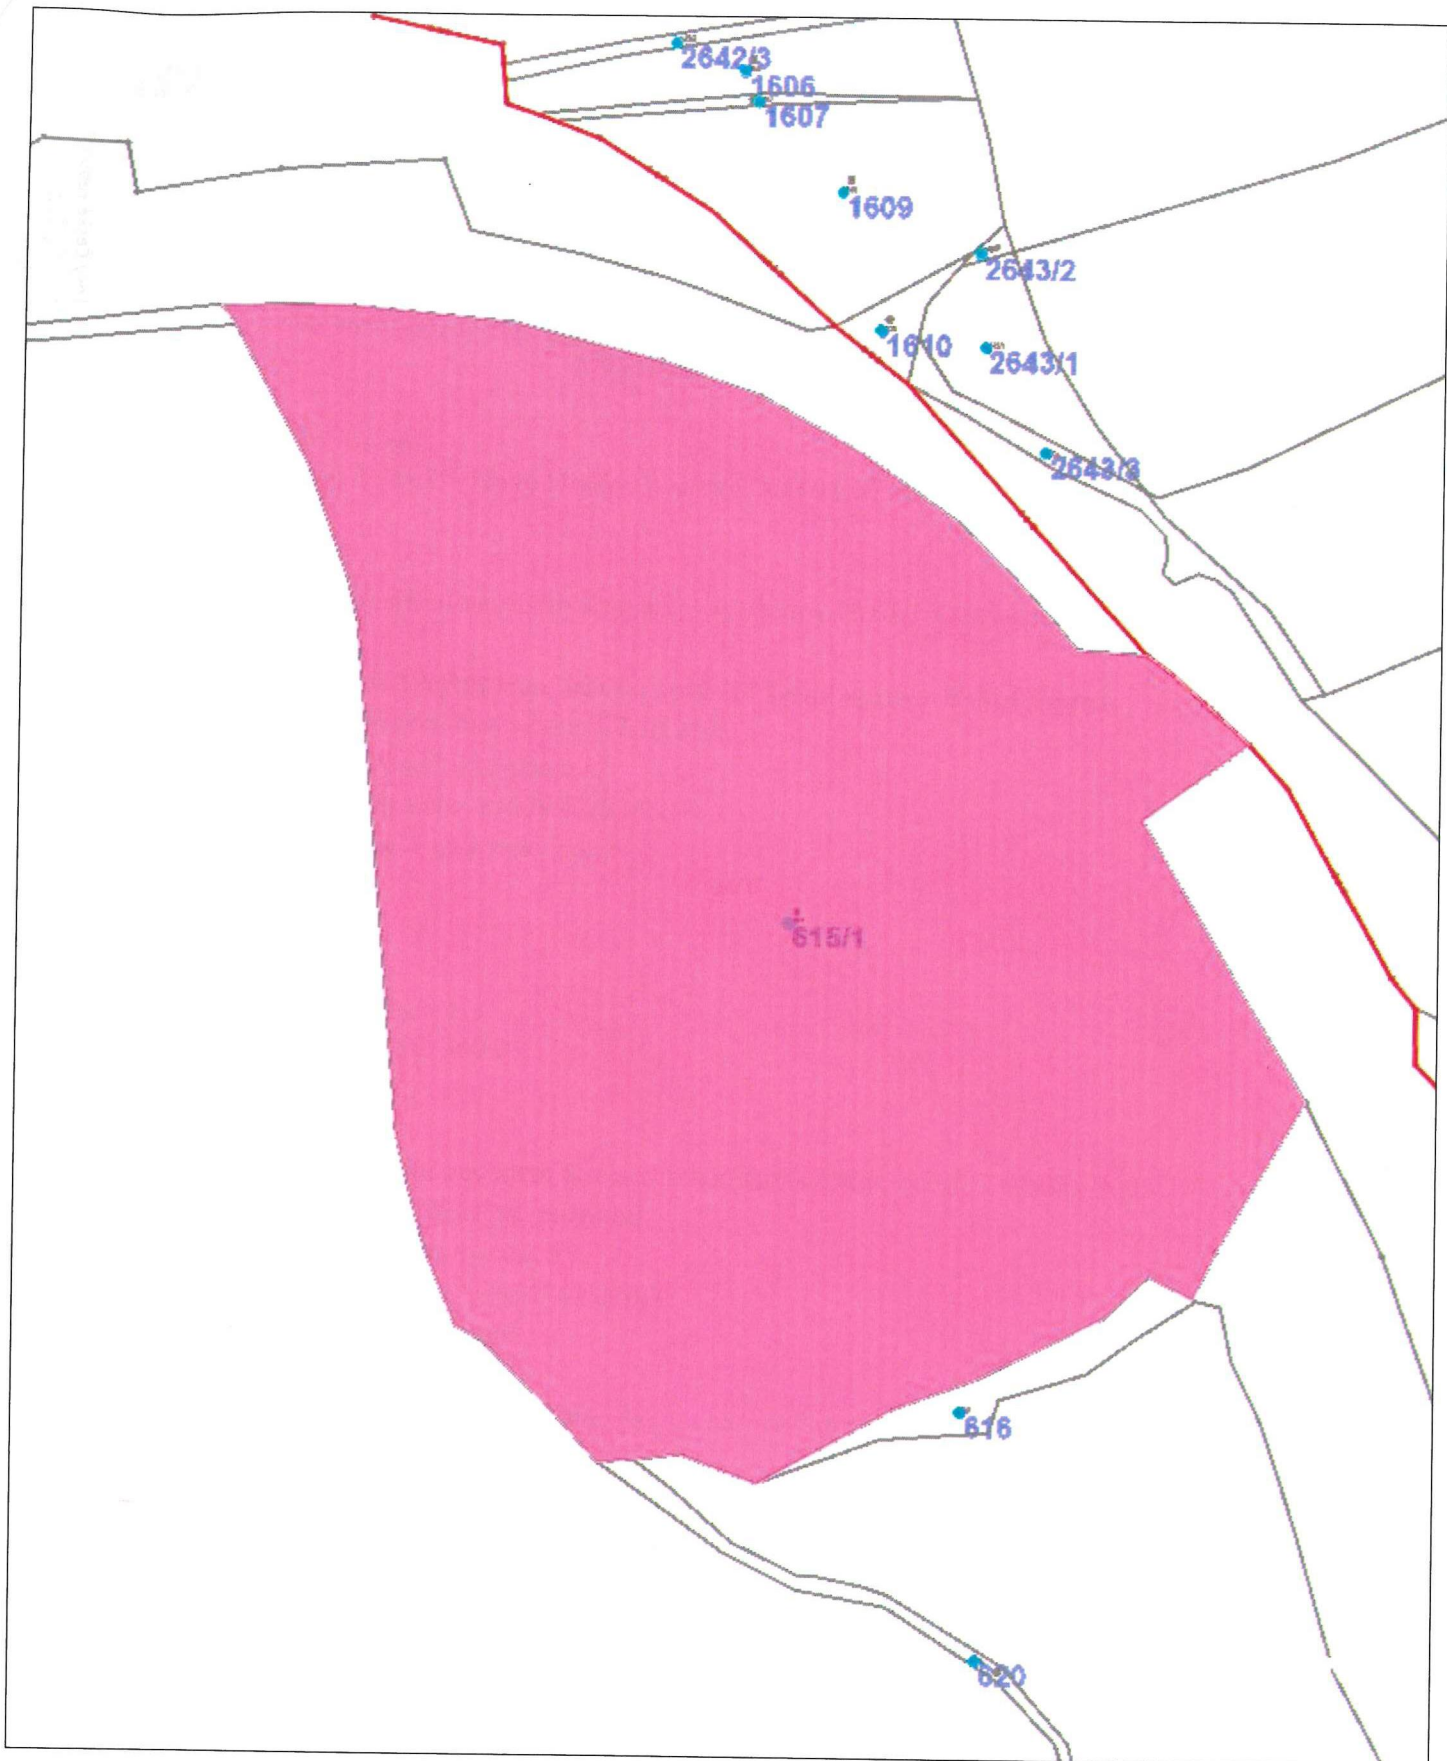

3.9.2024 10:24:41,

1 : 2 000

Odbor HÚL, oddělení GIS, GrDS