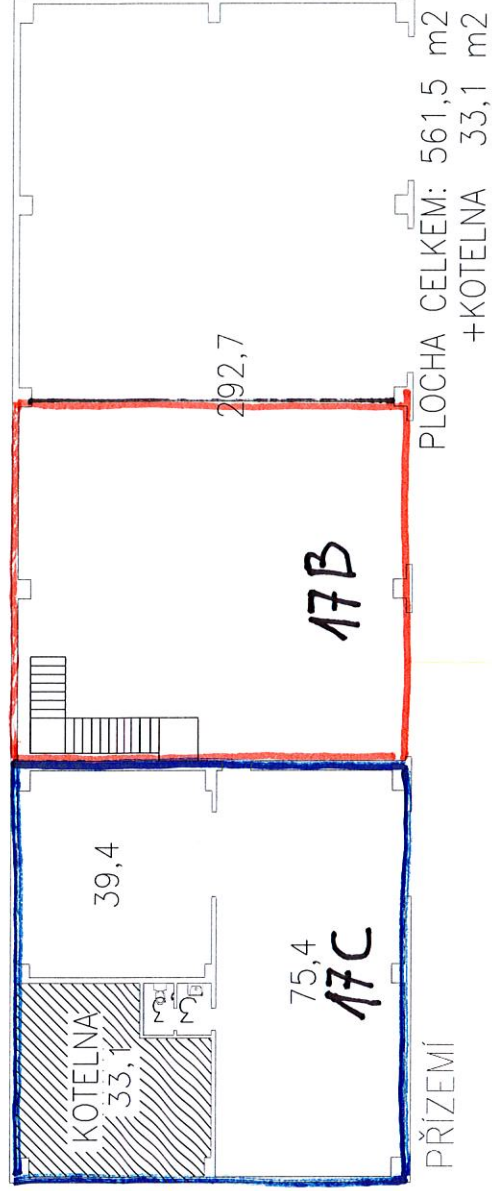

MĚLLIVORA s.r.o.
NA ZLATÉ STEZCE
DOBŘÍŠ

Budova B (č. parc. 2569)

PLOCHA CELKEM: 561,5 m²
+KOTELNA 33,1 m²