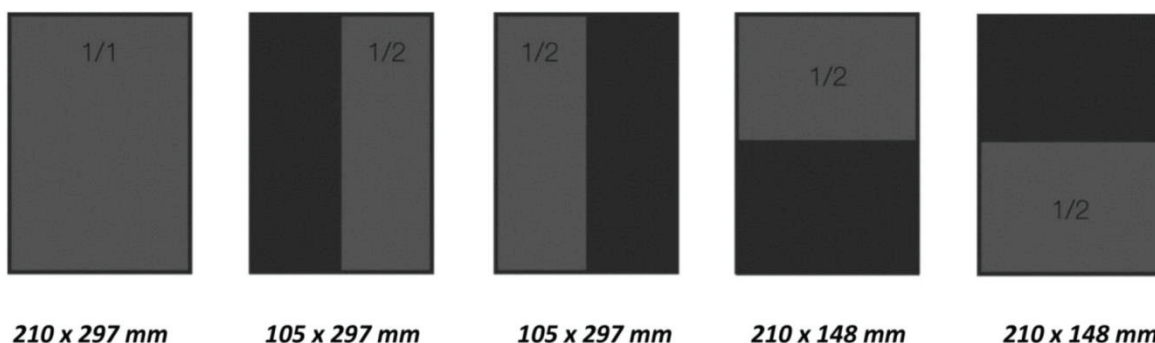

### SPECIFIKACE

1/1 A4

½ na šířku A4

½ na výšku A4

- 5 mm na ořez + ořezové značky
- minimální rozlišení 300dpi
- barevný režim CMYK (nebo PANTONE)  
(nesmí obsahovat RGB a ICC profily)!
- vše musí být ve vektorovém formátu (v křivkách)
- tiskové PDF