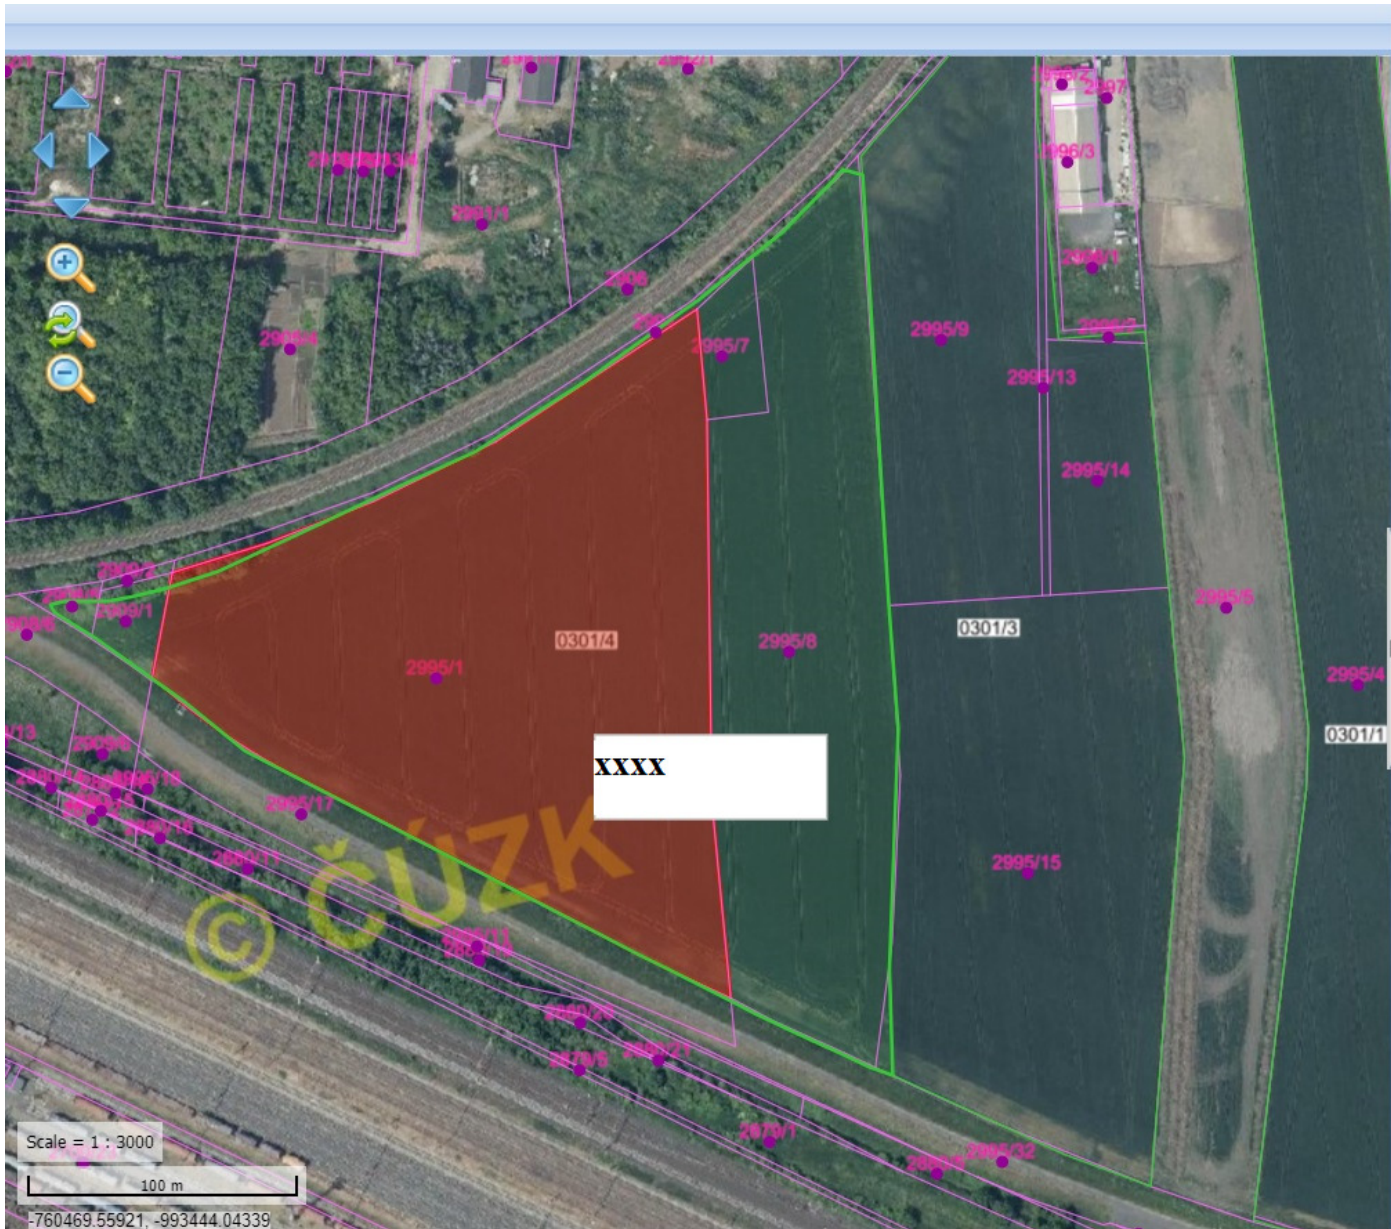

Informační panel

Podklad pro osvobození Export dat Příručka

Vyhledávání

DPB EVP PB Obec KÚ Okres Čtverec **Parcela** LV Provozovna

Katastrální území: Lovosice

Parcelní číslo: 2995

Poddělení parcelního čísla: 1

Vyhledat

Nalezené Parcely

Typ	Číslo	Podl.	Díl.	Vým.	Druh.č.	Katastrální území
PKN	2995	1		28882m²	pozemk...	Lovosice

Strana 1 z 1

P:2995/1

Základní DPB

Uživatel	Čtverec	Zkr. kód	Překryv	Stav	Platný od
XXXX		0301/4	28697 m²	Účinný	13.03.2024