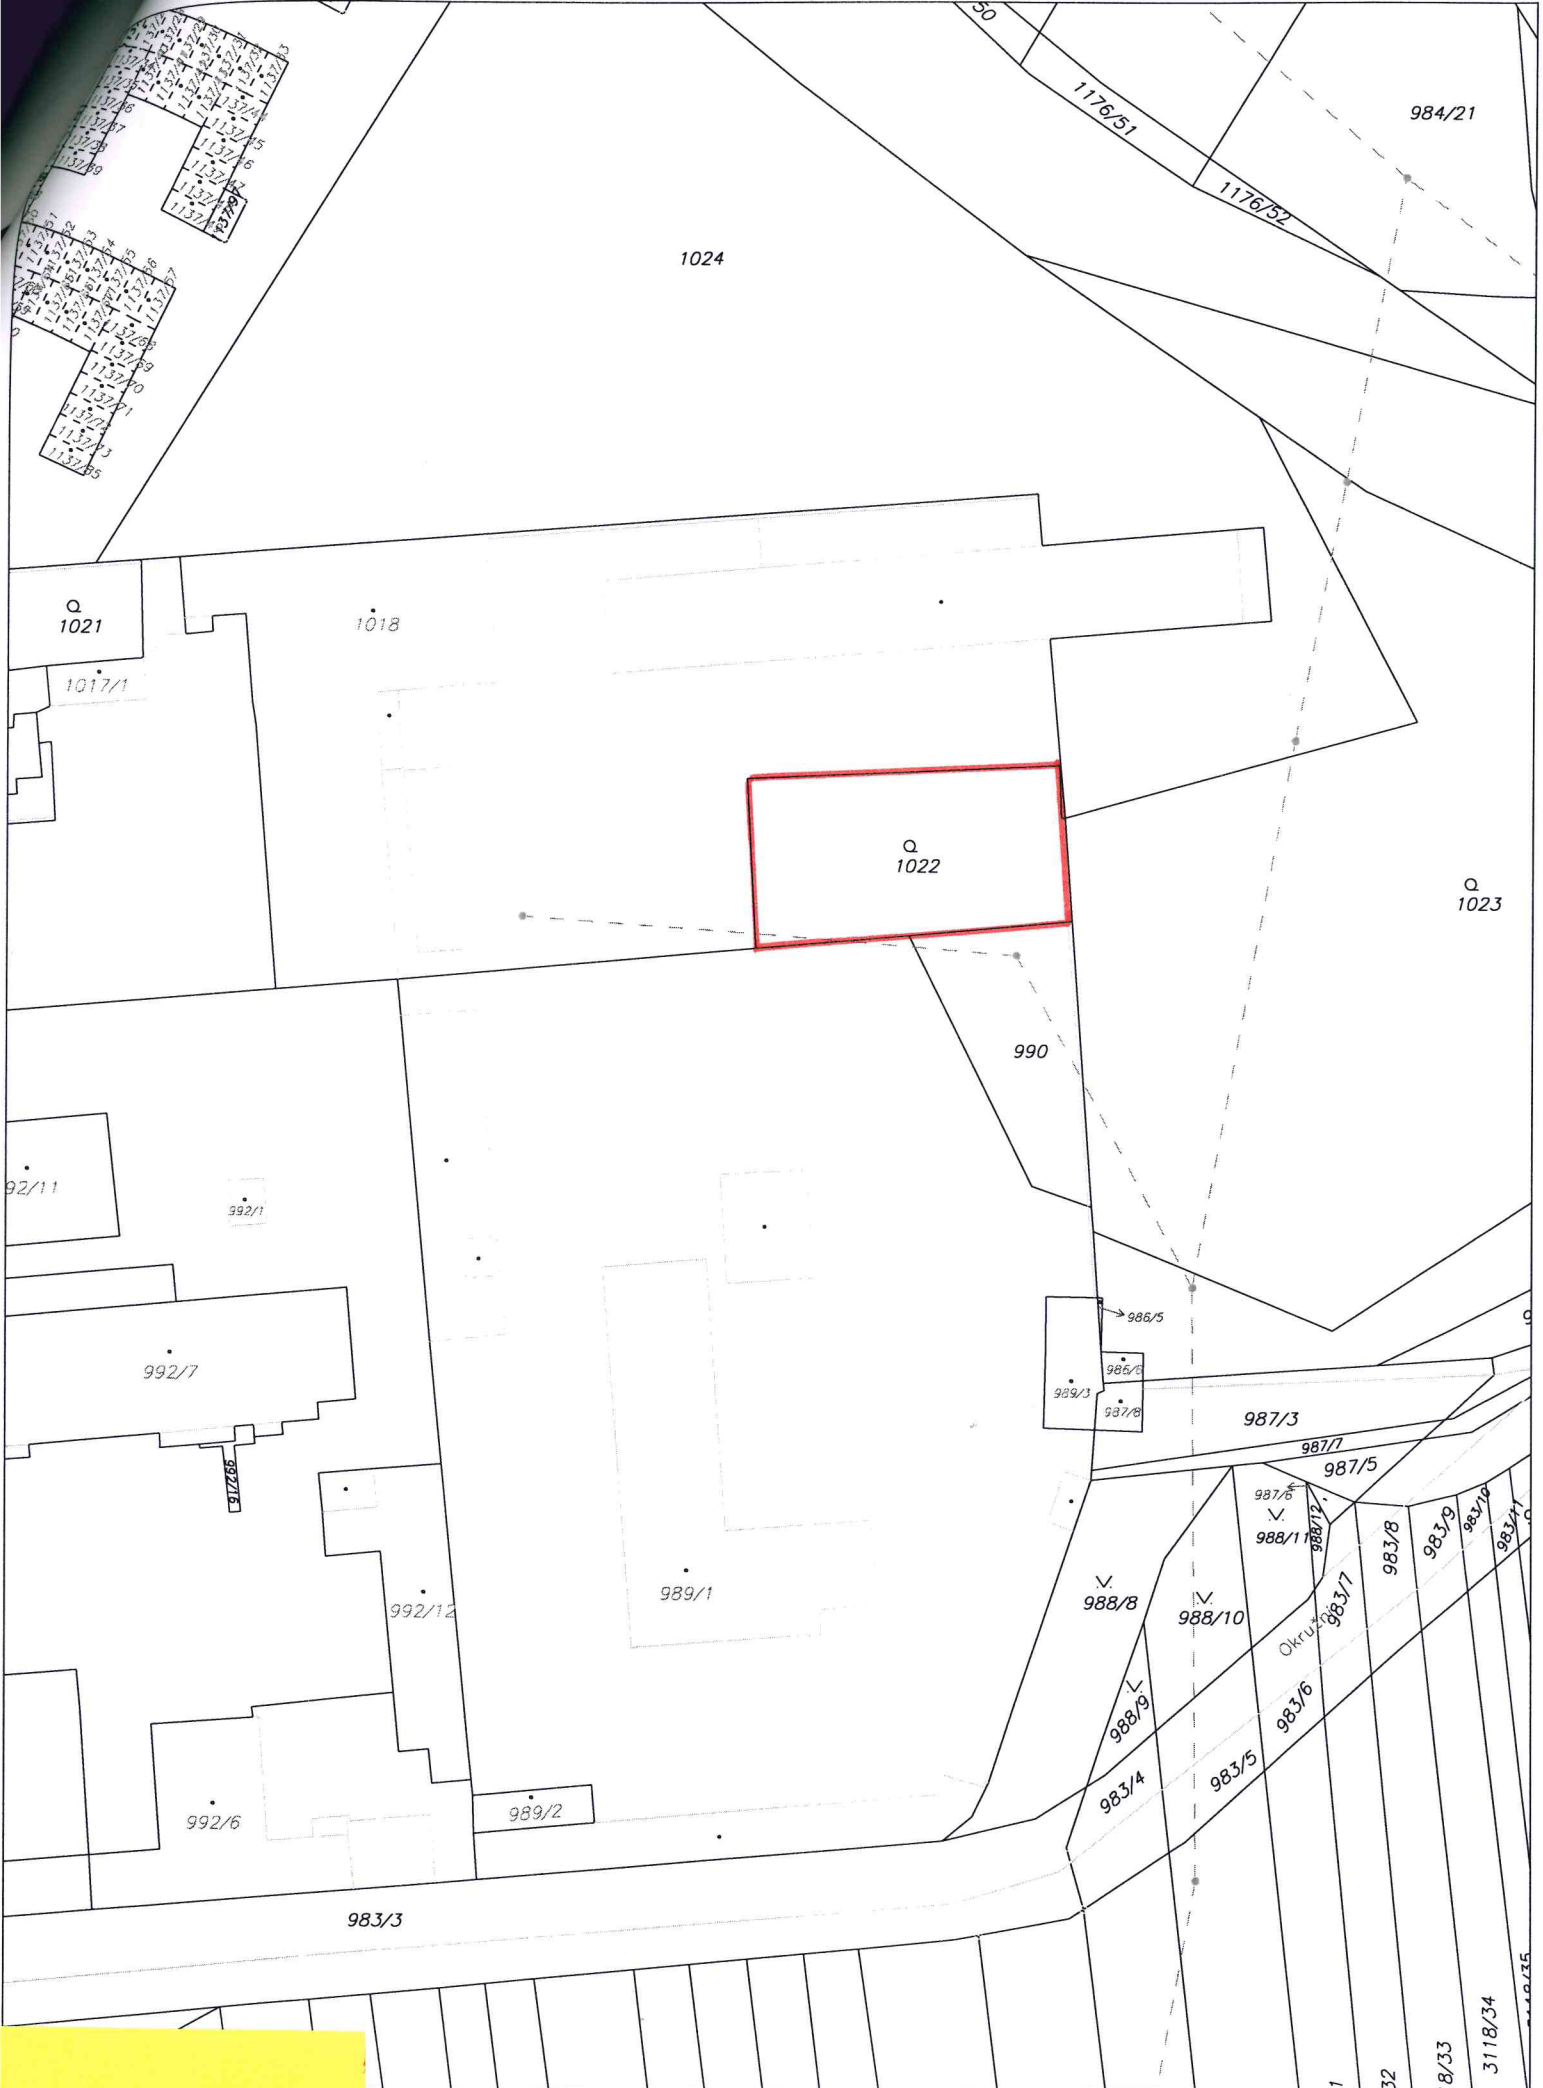

# Dolný rybník

k.ú. Branišovice

PRÍLOHA č. 3.

1:2500

Pastvisko na Slatinách