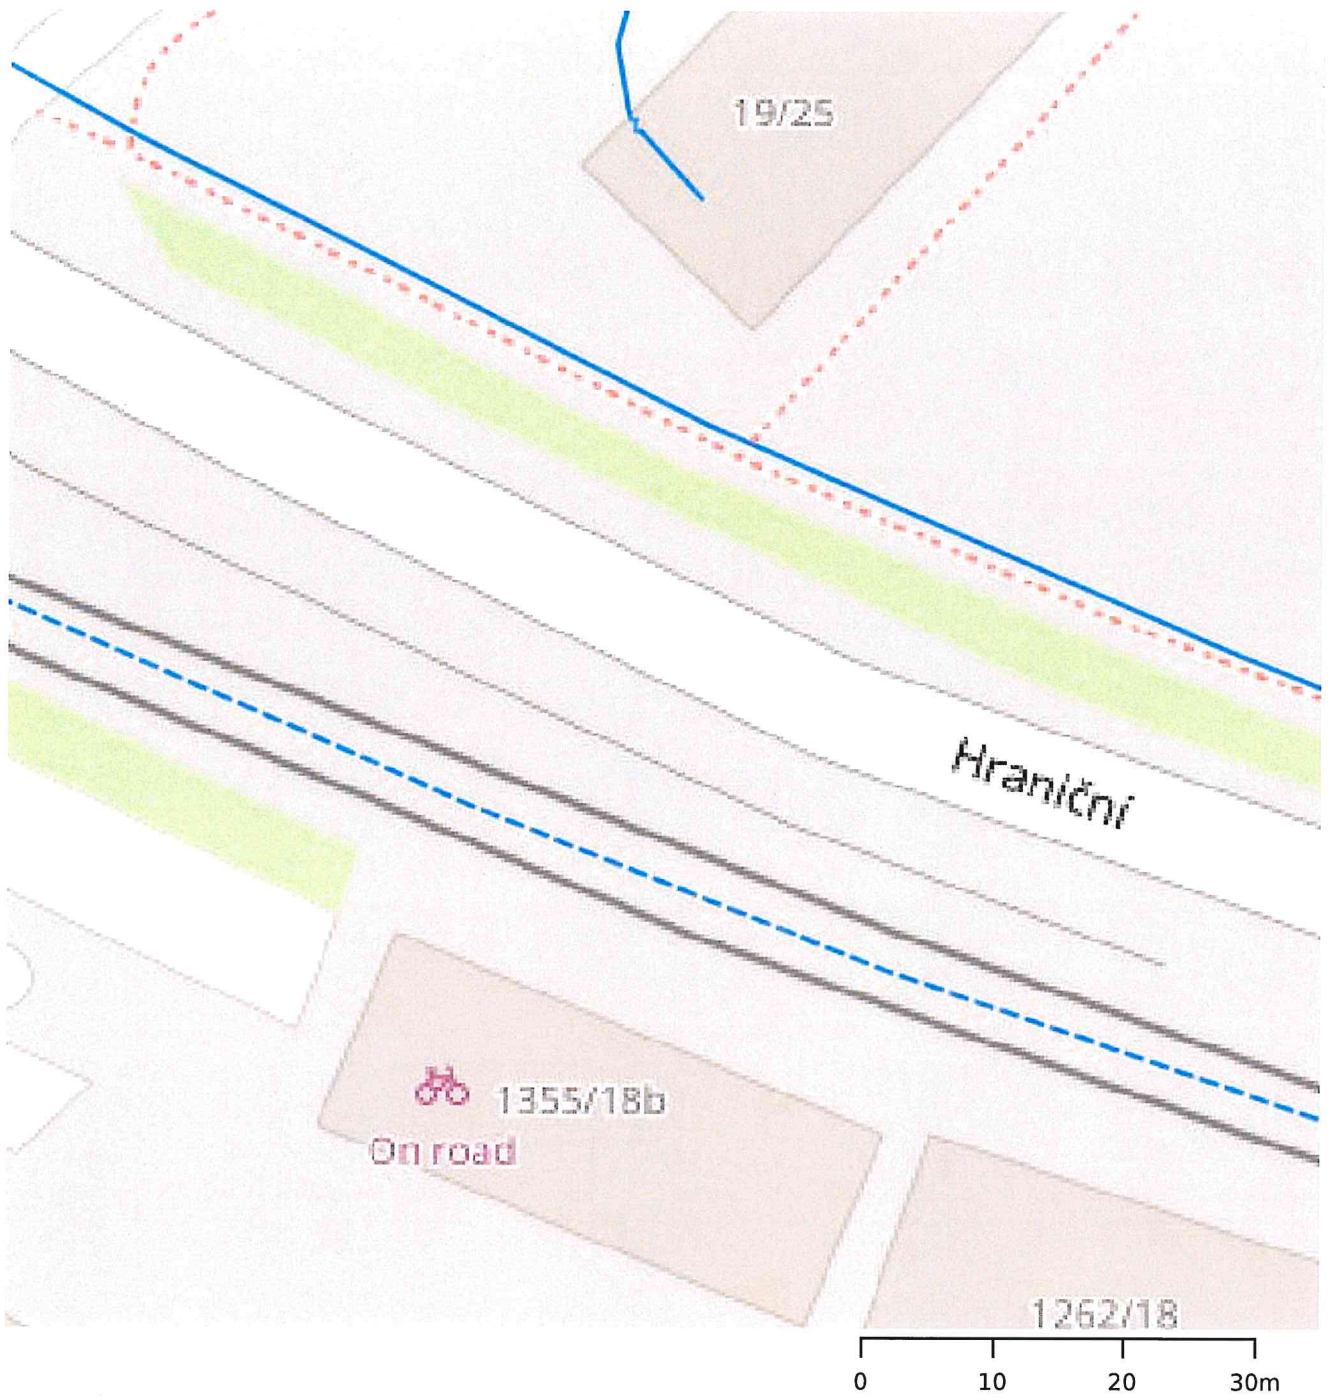

Legenda:

Rozsah zájmového území	Zemní koaxiální vedení, nezaměřené
Zemní optické vedení, zaměřené	Nadzemní koaxiální vedení (převěs)
Zemní optické vedení, nezaměřené	Koaxiální trasa v kolektoru / kabelovodu
Nadzemní optické vedení (převěs)	Koaxiální trasa vedená vnitřkem domu
Optická trasa v kolektoru / kabelovodu	Pronajaté zemní koaxiální vedení
Cizí zemní trasa, v níž jsou pronajatá optická vlákna	Pronajaté nadzemní koaxiální vedení
Cizí nadzemní trasa, v níž jsou pronajatá optická vlákna	Metalické vedení
Cizí kolektorová trasa, v níž jsou pronajatá optická vlákna	Plánované vedení pod ÚR
Optická trasa vedená vnitřkem domu	HDP trubky zaměřené
Zemní koaxiální vedení, zaměřené	HDP trubky nezaměřené
	Plánované vedení v projekci