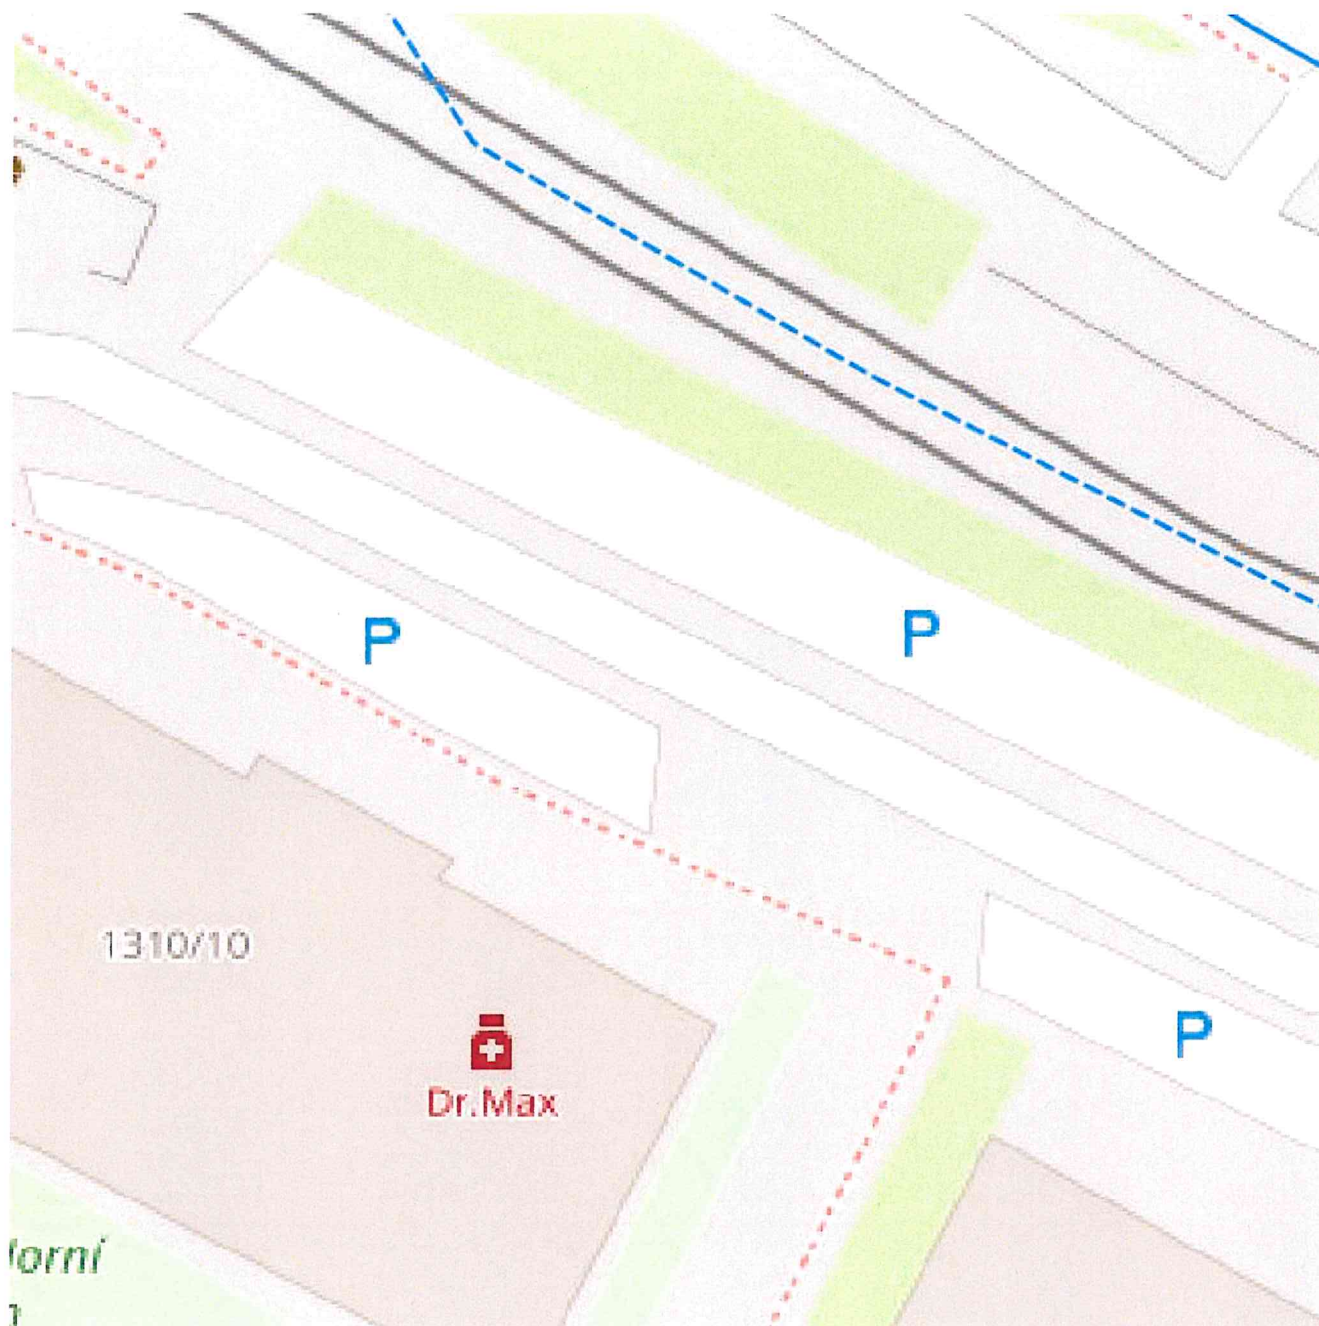

Legenda:

Rozsah zájmového území	Zemní koaxiální vedení, nezaměřené
Zemní optické vedení, zaměřené	Nadzemní koaxiální vedení (převěs)
Zemní optické vedení, nezaměřené	Koaxiální trasa v kolektoru / kabelovodu
Nadzemní optické vedení (převěs)	Koaxiální trasa vedená vnitřkem domu
Optická trasa v kolektoru / kabelovodu	Pronajaté zemní koaxiální vedení
Cizí zemní trasa, v níž jsou pronajatá optická vlákna	Pronajaté nadzemní koaxiální vedení
Cizí nadzemní trasa, v níž jsou pronajatá optická vlákna	Metalické vedení
Cizí kolektorová trasa, v níž jsou pronajatá optická vlákna	Plánované vedení pod ÚR
Optická trasa vedená vnitřkem domu	HDP trubky zaměřené
Zemní koaxiální vedení, zaměřené	HDP trubky nezaměřené
	Plánované vedení v projekci