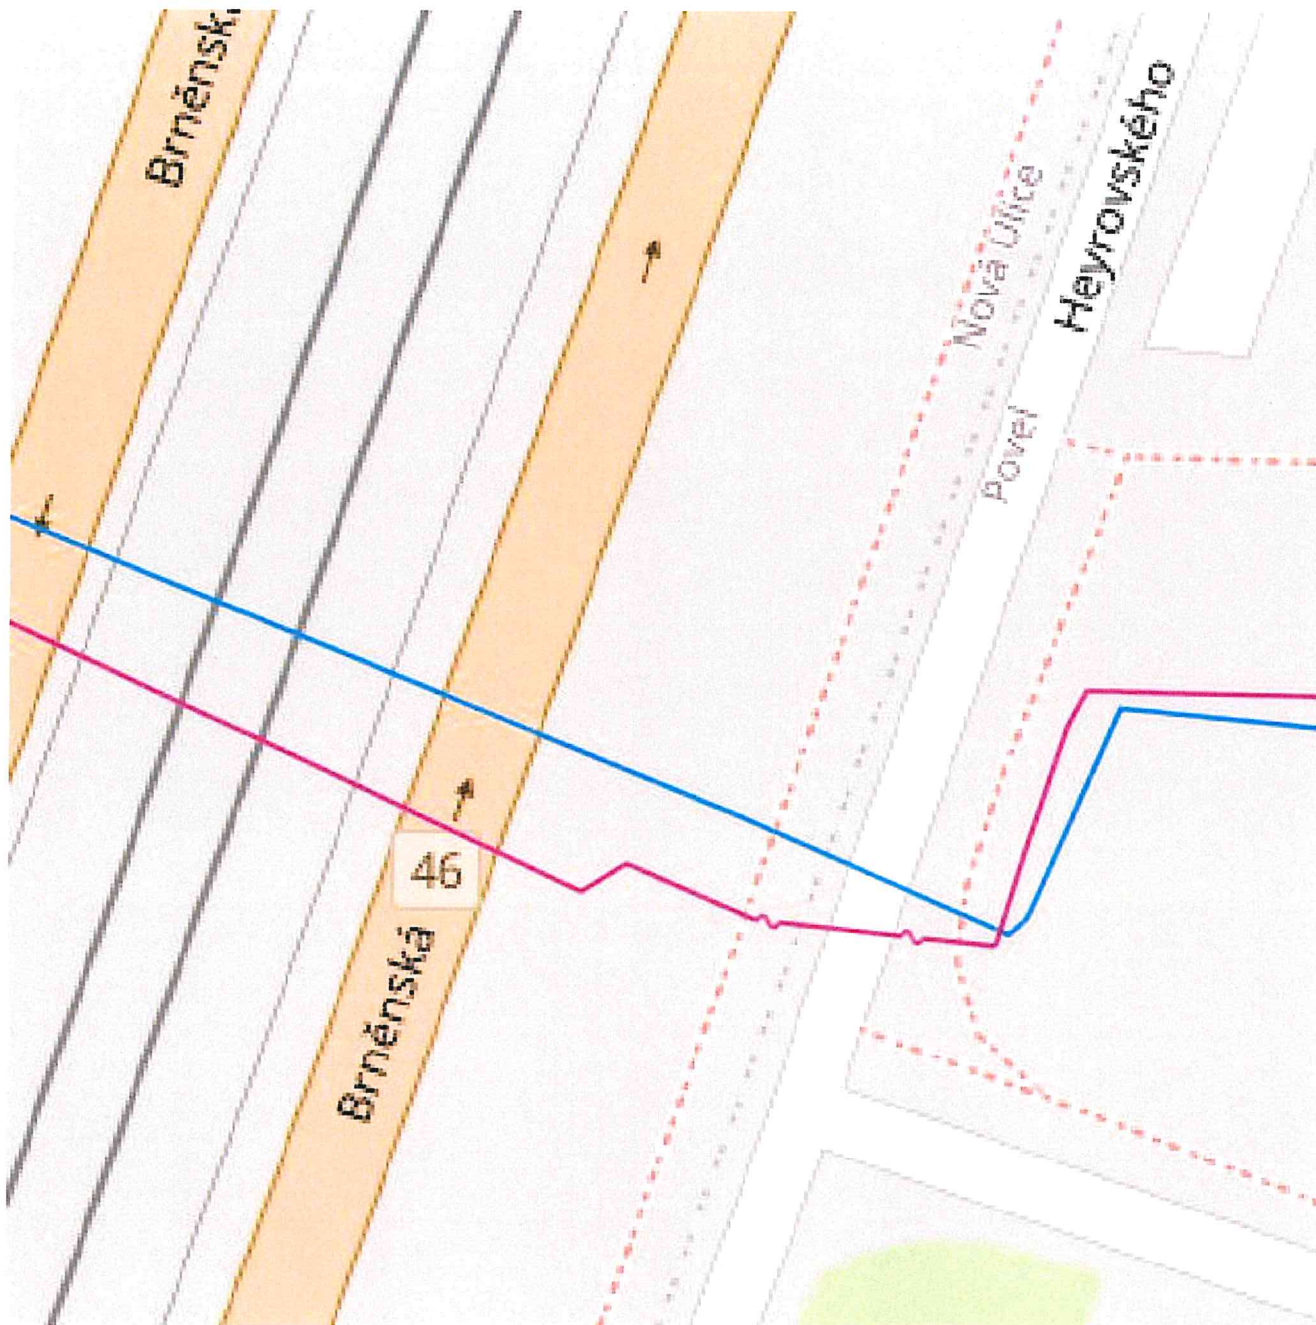

Legenda:

	Rozsah zájmového území		Zemní koaxiální vedení, nezaměřené
	Zemní optické vedení, zaměřené		Nadzemní koaxiální vedení (převěs)
	Zemní optické vedení, nezaměřené		Koaxiální trasa v kolektoru / kabelovodu
	Nadzemní optické vedení (převěs)		Koaxiální trasa vedená vnitřkem domu
	Optická trasa v kolektoru / kabelovodu		Pronajaté zemní koaxiální vedení
	Cizí zemní trasa, v níž jsou pronajatá optická vlákna		Pronajaté nadzemní koaxiální vedení
	Cizí nadzemní trasa, v níž jsou pronajatá optická vlákna		Metalické vedení
	Cizí kolektorová trasa, v níž jsou pronajatá optická vlákna		Plánované vedení pod ÚR
	Optická trasa vedená vnitřkem domu		HDP trubky zaměřené
	Zemní koaxiální vedení, zaměřené		HDP trubky nezaměřené
			Plánované vedení v projekci