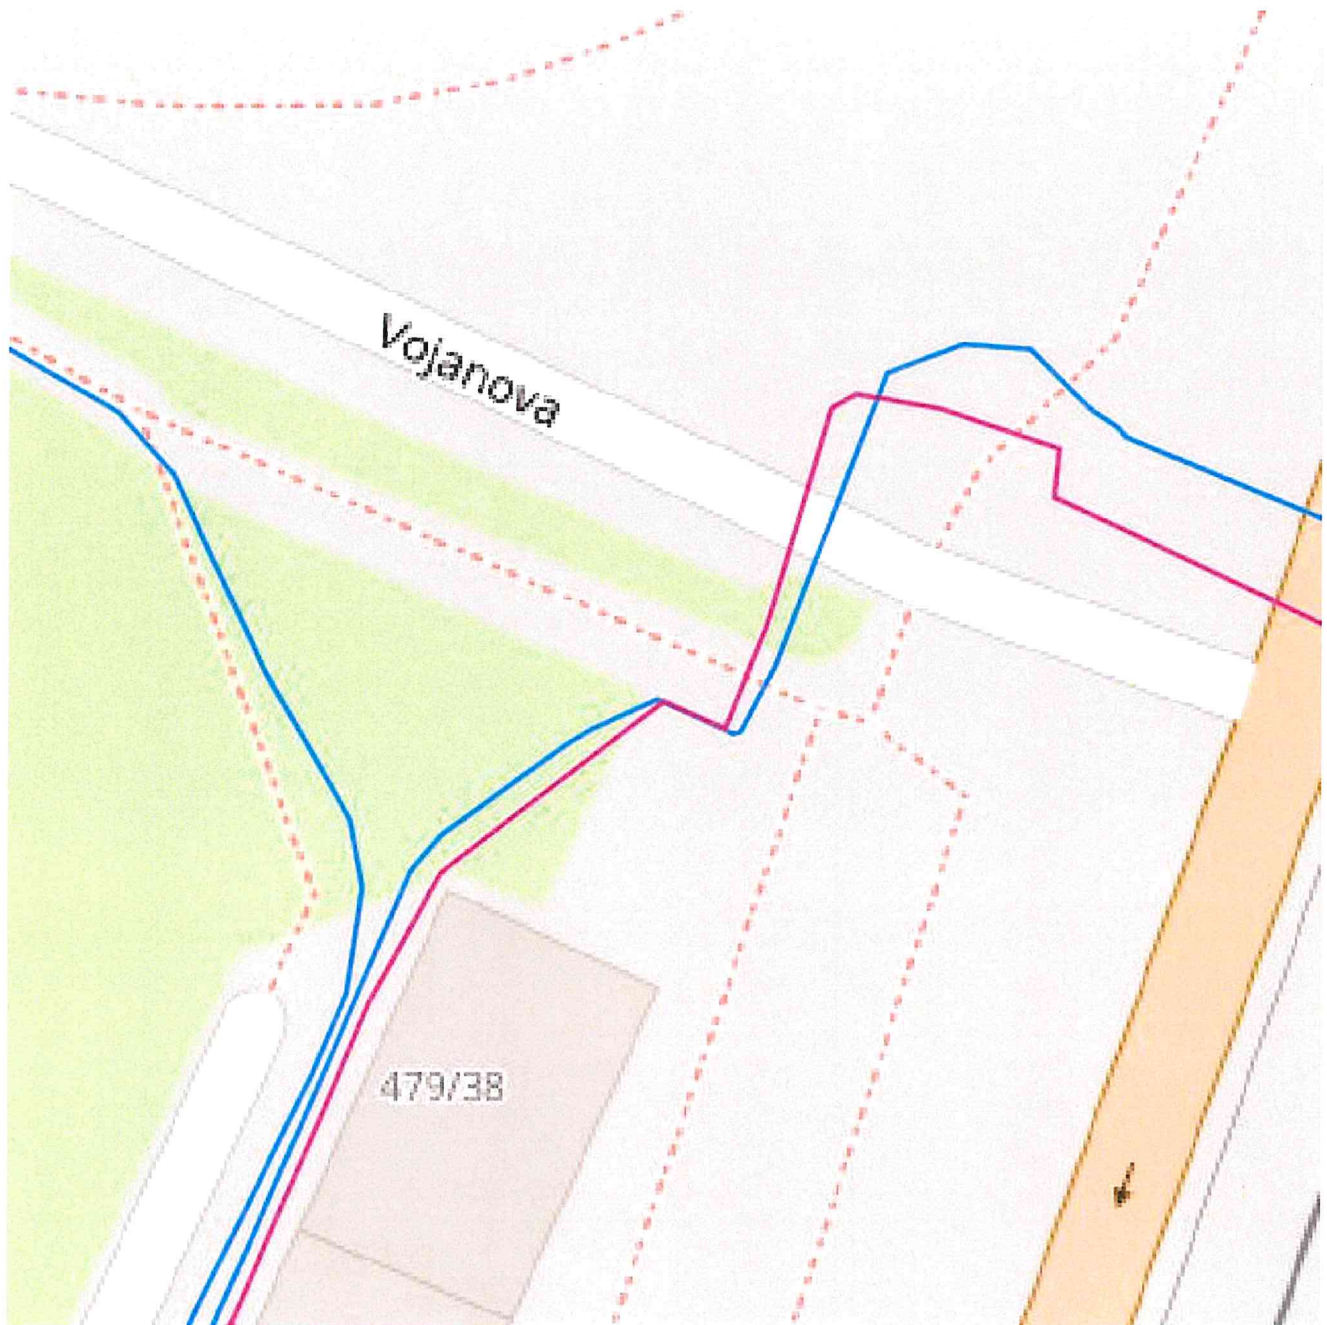

List 1 (příloha k vyjádření VYJNEJ-2023-01589-01)

**Legenda:**

	Rozsah zájmového území		Zemní koaxiální vedení, nezaměřené
	Zemní optické vedení, zaměřené		Nadzemní koaxiální vedení (převěs)
	Zemní optické vedení, nezaměřené		Koaxiální trasa v kolektoru / kabelovodu
	Nadzemní optické vedení (převěs)		Koaxiální trasa vedená vnitřkem domu
	Optická trasa v kolektoru / kabelovodu		Pronajaté zemní koaxiální vedení
	Cizí zemní trasa, v níž jsou pronajatá optická vlákna		Pronajaté nadzemní koaxiální vedení
	Cizí nadzemní trasa, v níž jsou pronajatá optická vlákna		Metalické vedení
	Cizí kolektorová trasa, v níž jsou pronajatá optická vlákna		Plánované vedení pod ÚR
	Optická trasa vedená vnitřkem domu		HDP trubky zaměřené
	Zemní koaxiální vedení, zaměřené		HDP trubky nezaměřené
			Plánované vedení v projekci