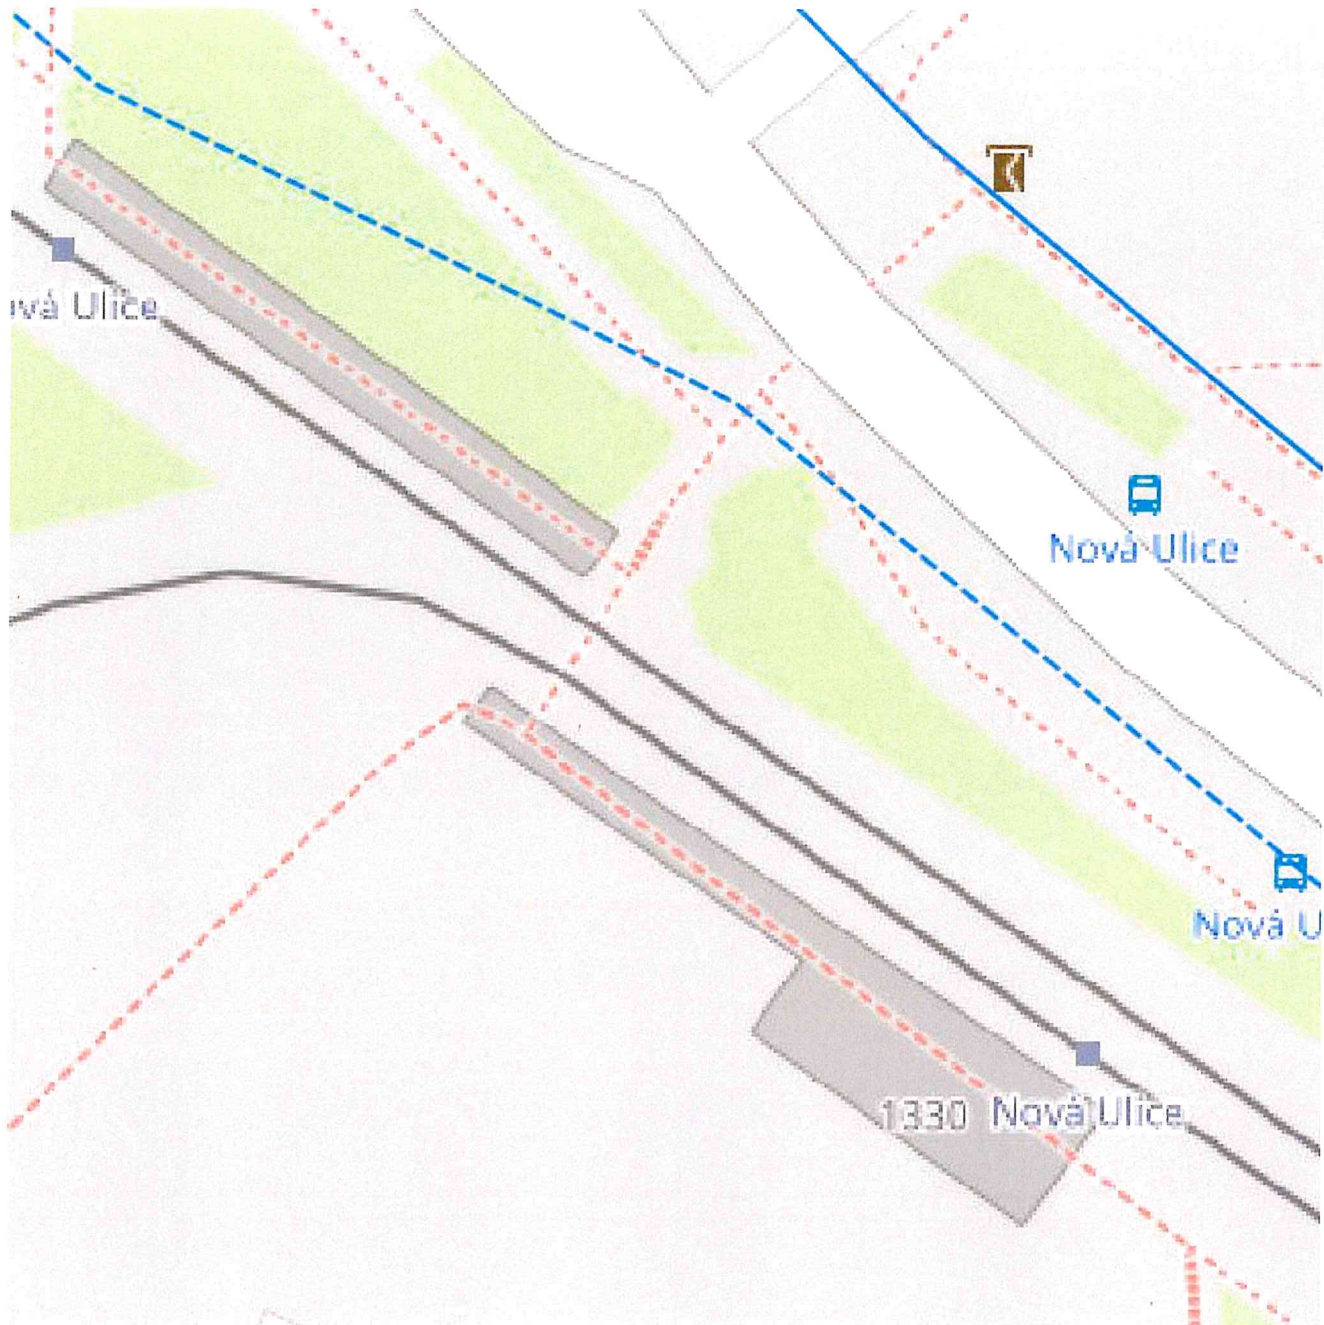

Legenda:

Rozsah zájmového území	Zemní koaxiální vedení, nezaměřené
Zemní optické vedení, zaměřené	Nadzemní koaxiální vedení (převěs)
Zemní optické vedení, nezaměřené	Koaxiální trasa v kolektoru / kabelovodu
Nadzemní optické vedení (převěs)	Koaxiální trasa vedená vnitřkem domu
Optická trasa v kolektoru / kabelovodu	Pronajaté zemní koaxiální vedení
Cizí zemní trasa, v níž jsou pronajatá optická vlákna	Pronajaté nadzemní koaxiální vedení
Cizí nadzemní trasa, v níž jsou pronajatá optická vlákna	Metalické vedení
Cizí kolektorová trasa, v níž jsou pronajatá optická vlákna	Plánované vedení pod ÚR
Optická trasa vedená vnitřkem domu	HDP trubky zaměřené
Zemní koaxiální vedení, zaměřené	HDP trubky nezaměřené
	Plánované vedení v projekci