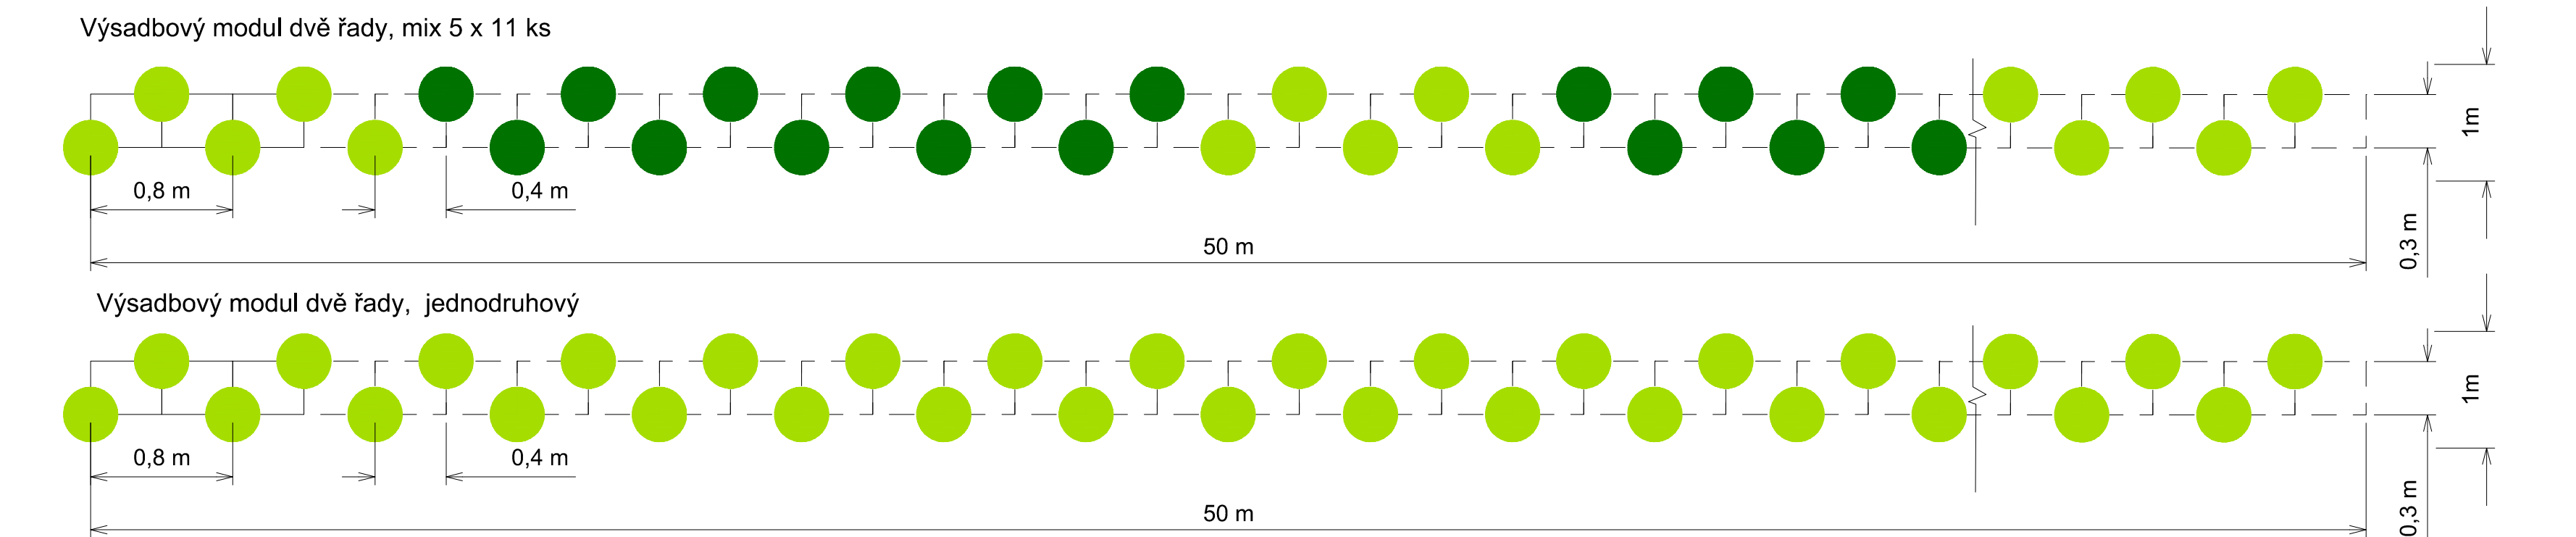

1. **LEGENDA:**
2. 1 ————— linie keřů
   - 5 ————— číselné označení skupiny
   - F ————— typ výsadbového modulu

1	A Spiraea japonica 'Neon Flash' 88 ks Spiraea thunbergii 'Fujino Pink' 40 ks	3	F Spiraea japonica 'Neon Flash' 88 ks Spiraea thunbergii 'Fujino Pink' 40 ks
2	B Spiraea japonica 'Neon Flash' 88 ks Spiraea thunbergii 'Fujino Pink' 40 ks	4	A Potentilla fruticosa 'Abbotswood' 120 ks B Potentilla fruticosa 'Abbotswood' 88 ks Spiraea thunbergii 'Fujino Pink' 40 ks
3	C Spiraea japonica 'Neon Flash' 58 ks D Weigela florida 'Rumba' 128 ks E Weigela florida 'Rumba' 40 ks Weigela 'All Summer Red' 88 ks	5	C Spiraea japonica 'Neon Flash' 40 ks Spiraea thunbergii 'Fujino Pink' 88 ks D Weigela thunbergii 'Fujino Pink' 75 ks D Spiraea japonica 'Neon Flash' 73 ks Spiraea thunbergii 'Fujino Pink' 30 ks E Spiraea japonica 'Neon Flash' 128 ks
4	H Weigela florida 'Rumba' 88 ks Weigela 'All Summer Red' 40 ks		E Weigela florida 'Rumba' 40 ks Weigela 'All Summer Red' 88 ks F Spiraea japonica 'Neon Flash' 120 ks
5	I Potentilla fruticosa 'Abbotswood' 148 ks		

**Zast. WOLKEROVA
SO 651**

OBEDNATEL
Dopravní podnik města Olomouce, a.s.
Kotěušská 563/1
779 00 Olomouc

SAGASTA s.r.o. SEDL: NOVODVORSKÁ 1010/14, 142 00 PRAHA 4 IČ: 045 98 555		SAGASTA		JTSK ČÍSLO SOUPRAVY
ODPOVĚDNÝ PROJEKTANT ING. LUCIE POLÁČKOVÁ	VYPRACOVAL ING. LUCIE POLÁČKOVÁ	KONTROLA MGR. TEREZA VESELÁ	HIP ING. EMIL ŠPAČEK	122 080
OBSAH Modernizace TT Nová Ulice - ul. Brněnská, Hraniční				ČÍSLO ZAKÁZKY DÚSP
SO 850 Sadové úpravy - ulice Brněnská				MĚŘÍTKO 1:500
NÁZEV PŘÍLOHY SITUACE				DATUM 01/2023
				POČET FORMÁTŮ 7A4
				ČÁST D.1.8
				ČÍSLO PŘÍLOHY 2.1
DOKUMENTACE LZE UŽÍVAT POUZE VE SMYSLU PŘÍSLUŠNÉ SMLOUVY O DÍLO. VÝKRES, Ó JEHO ČÁST, MŮŽE BÝT KOPÍROVÁN NEBO JINÝM ZPŮSOBEM ROZŠÍŘOVÁN POUZE PO PŘEDCHOZÍM SOUHLASÍ SAGASTA s.r.o.