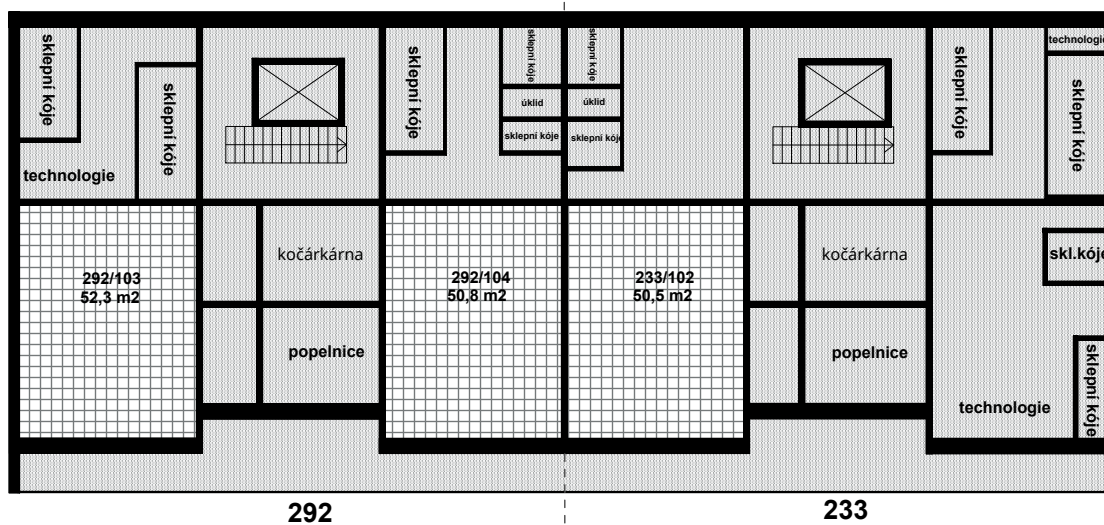

Blahoslavova č.p. 292, č.p. 233

k.ú.: Žižkov, par. č.: 1896/2, par. č.: 1896/75

1. PP

1. NP

LEGENDA

-  byt zahrnutý v jednotce
-  nebytový prostor zahrnutý v jednotce
-  společné prostory všem vlastníkům jednotek
-  společné prostory k výlučnému užívání vlastníkům jednotek

Blahoslavova č.p. 292, č.p. 233

k.ú.: Žižkov, par. č.: 1896/2, par. č.: 1896/75

2. NP

3. NP

LEGENDA

- byť zahrnutý v jednotce
- nebytový prostor zahrnutý v jednotce
- společné prostory všem vlastníkům jednotek
- společné prostory k výlučnému užívání
vlastníkům jednotek

Blahoslavova č.p. 292, č.p. 233

k.ú.: Žižkov, par. č.: 1896/2, par. č.: 1896/75

4. NP

5. NP

LEGENDA

-  byt zahrnutý v jednotce
-  nebytový prostor zahrnutý v jednotce
-  společné prostory všem vlastníkům jednotek
-  společné prostory k výlučnému užívání vlastníkům jednotek