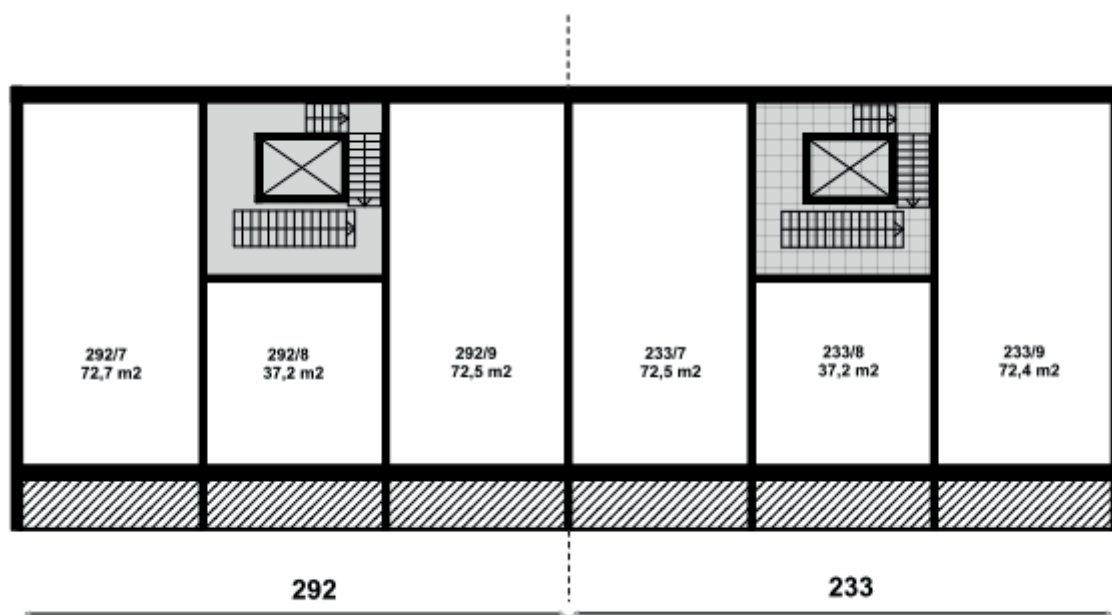

Blahoslavova č.p. 292, č.p. 233

k.ú.: Žižkov, par. č.: 1896/2, par. č.: 1896/75

1. PP

1. NP

LEGENDA

-  byt zahrnutý v jednotce
-  nebytový prostor zahrnutý v jednotce
-  společné prostory všem vlastníkům jednotek
-  společné prostory k výlučnému užívání vlastníkům jednotek

Blahoslavova č.p. 292, č.p. 233

k.ú.: Žižkov, par. č.: 1896/2, par. č.: 1896/75

2. NP

3. NP

LEGENDA

- byť zahrnutý v jednotce
- nebytový prostor zahrnutý v jednotce
- společné prostory všem vlastníkům jednotek
- společné prostory k výlučnému užívání
vlastníkům jednotek