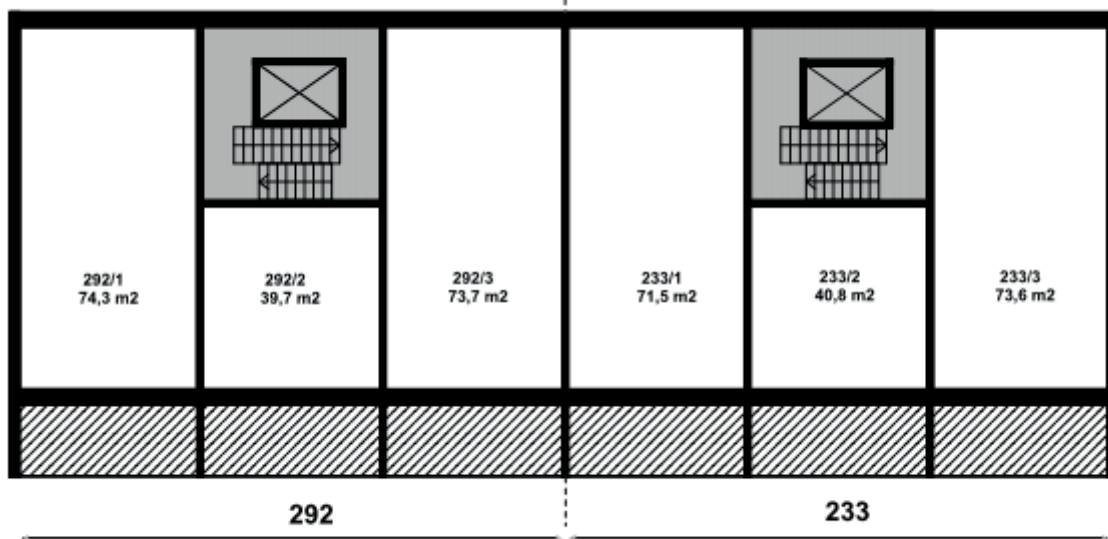

Blahoslavova č.p. 292, č.p. 233

k.ú.: Žižkov, par. č.: 1896/2, par. č.: 1896/75

1. PP

1. NP

LEGENDA

-  byt zahrnutý v jednotce
-  nebytový prostor zahrnutý v jednotce
-  společné prostory všem vlastníkům jednotek
-  společné prostory k výlučnému užívání vlastníkům jednotek

Blahoslavova č.p. 292, č.p. 233

k.ú.: Žižkov, par. č.: 1896/2, par. č.: 1896/75

2. NP

3. NP

LEGENDA

- byť zahrnutý v jednotce
- nebytový prostor zahrnutý v jednotce
- společné prostory všem vlastníkům jednotek
- společné prostory k výlučnému užívání
vlastníkům jednotek