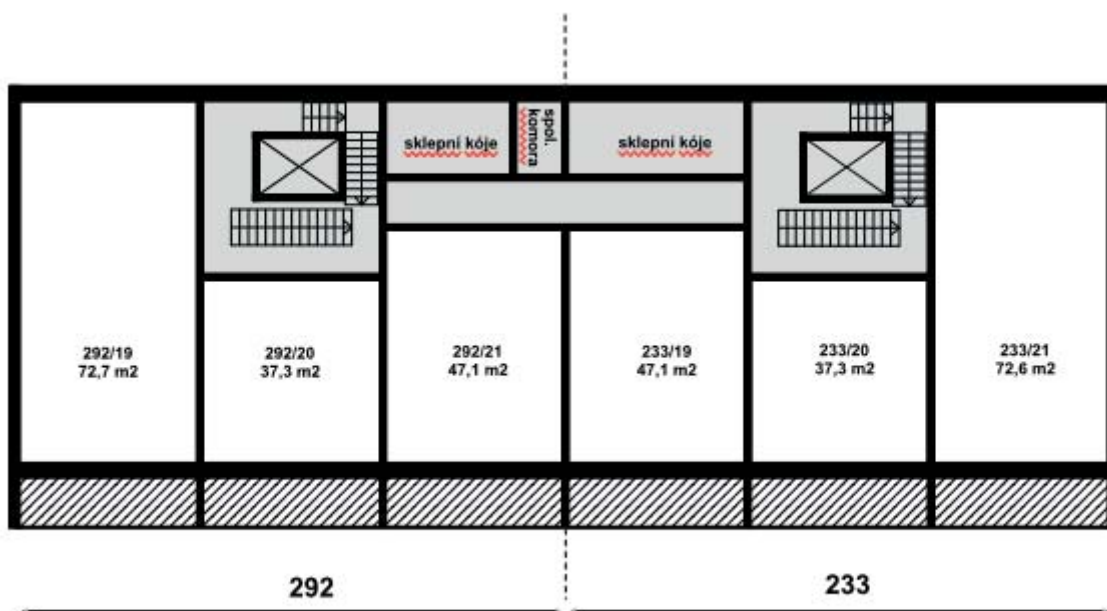

Blahoslavova č.p. 292, č.p. 233

k.ú.: Žižkov, par. č.: 1896/2, par. č.: 1896/75

1. PP

1. NP

LEGENDA

-  byt zahrnutý v jednotce
-  nebytový prostor zahrnutý v jednotce
-  společné prostory všem vlastníkům jednotek
-  společné prostory k výlučnému užívání vlastníkům jednotek

Blahoslavova č.p. 292, č.p. 233

k.ú.: Žižkov, par. č.: 1896/2, par. č.: 1896/75

2. NP

3. NP

LEGENDA

- byť zahrnutý v jednotce
- nebytový prostor zahrnutý v jednotce
- společné prostory všem vlastníkům jednotek
- společné prostory k výlučnému užívání
vlastníkům jednotek

Blahoslavova č.p. 292, č.p. 233

k.ú.: Žižkov, par. č.: 1896/2, par. č.: 1896/75

4. NP

5. NP

LEGENDA

-  byt zahrnutý v jednotce
-  nebytový prostor zahrnutý v jednotce
-  společné prostory všem vlastníkům jednotek
-  společné prostory k výlučnému užívání vlastníkům jednotek

Blahoslavova č.p. 292, č.p. 233

k.ú.: Žižkov, par. č.: 1896/2, par. č.: 1896/75

6. NP

7. NP

LEGENDA

- byt zahrnutý v jednotce
- nebytový prostor zahrnutý v jednotce
- společné prostory všem vlastníkům jednotek
- společné prostory k vylučnému užívání vlastníkům jednotek