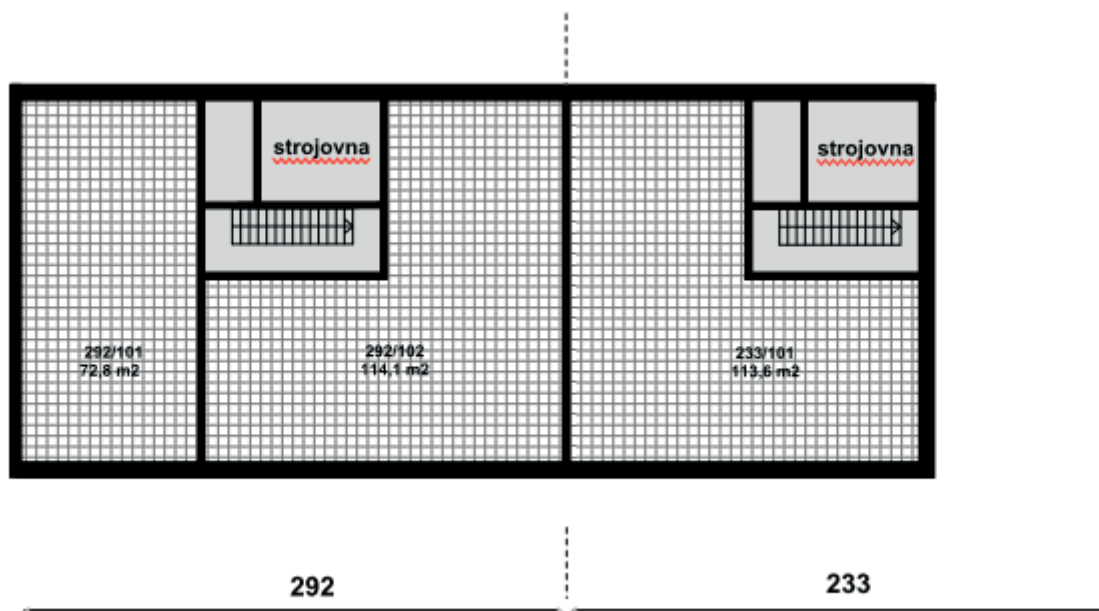

Blahoslavova č.p. 292, č.p. 233

k.ú.: Žižkov, par. č.: 1896/2, par. č.: 1896/75

6. NP

7. NP

LEGENDA

- byt zahrnutý v jednotce
- nebytový prostor zahrnutý v jednotce
- společné prostory všem vlastníkům jednotek
- společné prostory k vylučnému užívání vlastníkům jednotek

Blahoslavova č.p. 292, č.p. 233

k.ú.: Žižkov, par. č.: 1896/2, par. č.: 1896/75

8. NP

9. NP

LEGENDA

- byt zahrnutý v jednotce
- nebytový prostor zahrnutý v jednotce
- společné prostory všem vlastníkům jednotek
- společné prostory k výlučnému užívání vlastníkům jednotek