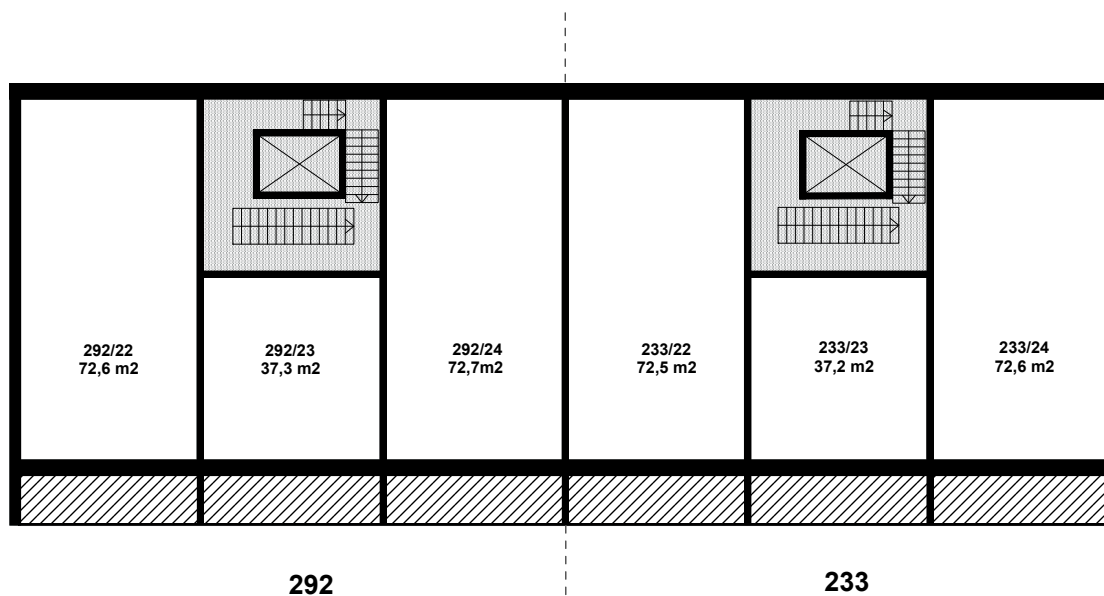

Blahoslavova č.p. 292, č.p. 233

k.ú.: Žižkov, par. č.: 1896/2, par. č.: 1896/75

8. NP