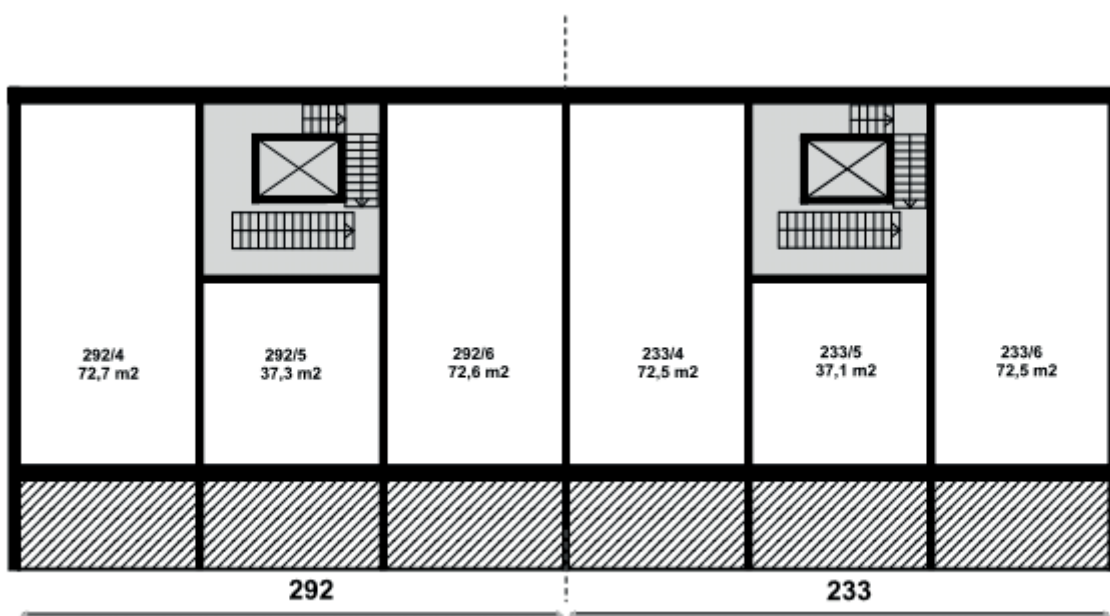

Blahoslavova č.p. 292, č.p. 233

k.ú.: Žižkov, par. č.: 1896/2, par. č.: 1896/75

1. PP

1. NP

LEGENDA

-  byt zahrnutý v jednotce
-  nebytový prostor zahrnutý v jednotce
-  společné prostory všem vlastníkům jednotek
-  společné prostory k výlučnému užívání vlastníkům jednotek

Blahoslavova č.p. 292, č.p. 233

k.ú.: Žižkov, par. č.: 1896/2, par. č.: 1896/75

2. NP

3. NP

LEGENDA

- byť zahrnutý v jednotce
- nebytový prostor zahrnutý v jednotce
- společné prostory všem vlastníkům jednotek
- společné prostory k výlučnému užívání
vlastníkům jednotek