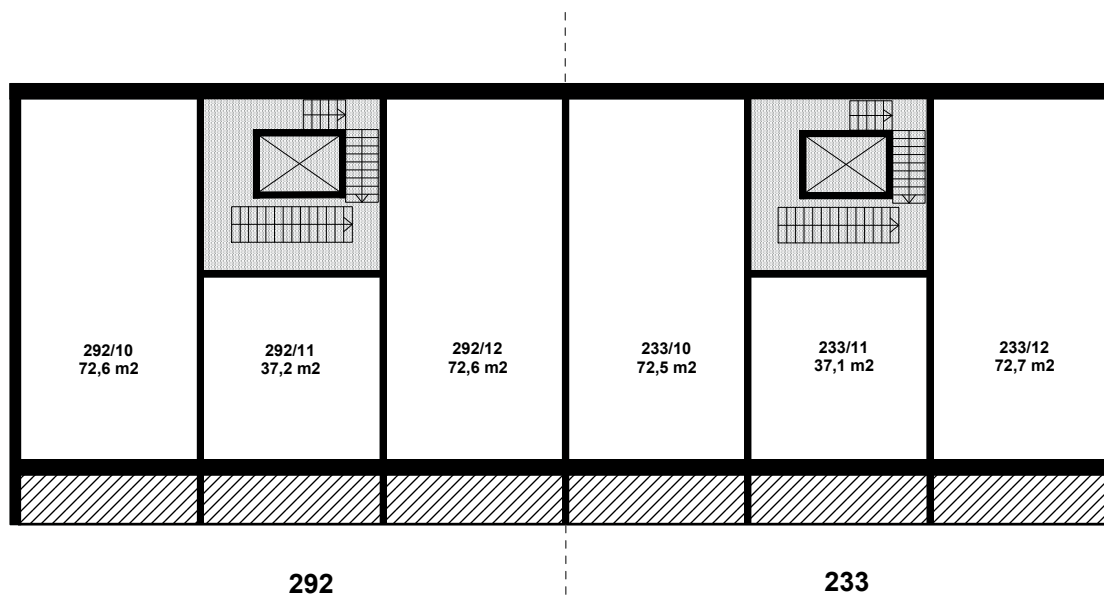

Blahoslavova č.p. 292, č.p. 233

k.ú.: Žižkov, par. č.: 1896/2, par. č.: 1896/75

1. PP

1. NP

LEGENDA

-  byt zahrnutý v jednotce
-  nebytový prostor zahrnutý v jednotce
-  společné prostory všem vlastníkům jednotek
-  společné prostory k výlučnému užívání vlastníkům jednotek

Blahoslavova č.p. 292, č.p. 233

k.ú.: Žižkov, par. č.: 1896/2, par. č.: 1896/75

2. NP

3. NP

LEGENDA

- byť zahrnutý v jednotce
- nebytový prostor zahrnutý v jednotce
- společné prostory všem vlastníkům jednotek
- společné prostory k výlučnému užívání
vlastníkům jednotek

Blahoslavova č.p. 292, č.p. 233

k.ú.: Žižkov, par. č.: 1896/2, par. č.: 1896/75

4. NP

5. NP

LEGENDA

-  byt zahrnutý v jednotce
-  nebytový prostor zahrnutý v jednotce
-  společné prostory všem vlastníkům jednotek
-  společné prostory k výlučnému užívání vlastníkům jednotek