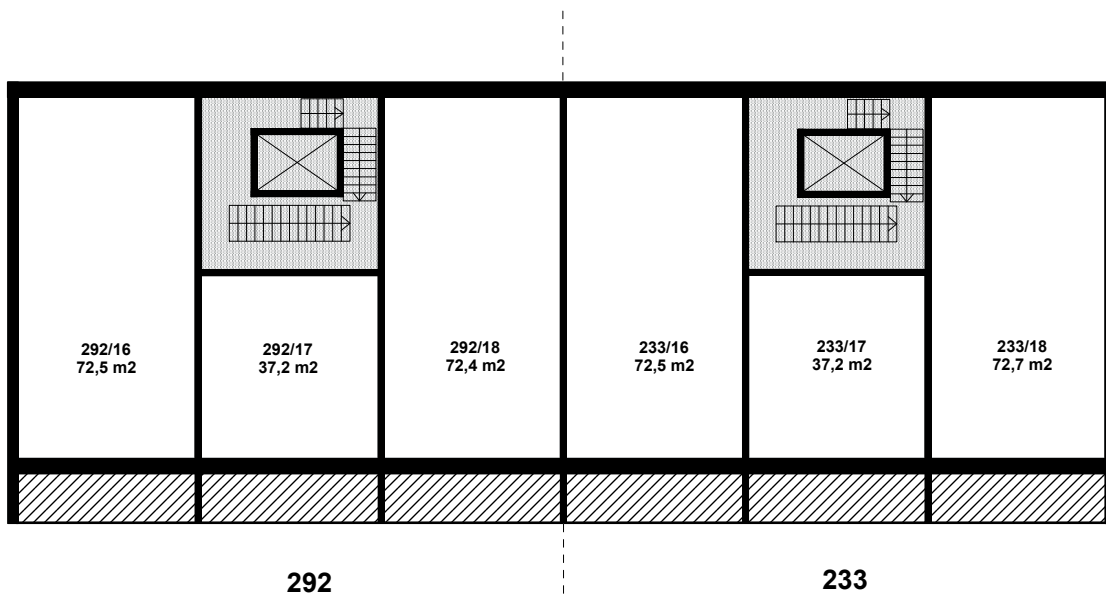

Blahoslavova č.p. 292, č.p. 233

k.ú.: Žižkov, par. č.: 1896/2, par. č.: 1896/75

6. NP