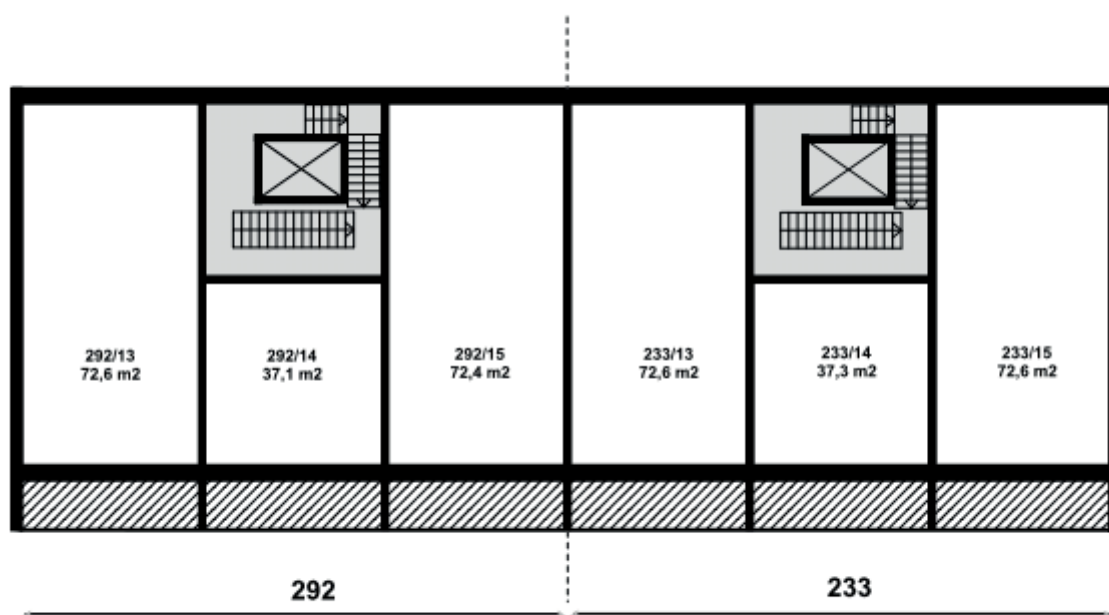

Blahoslavova č.p. 292, č.p. 233

k.ú.: Žižkov, par. č.: 1896/2, par. č.: 1896/75

1. PP

1. NP

LEGENDA

-  byt zahrnutý v jednotce
-  nebytový prostor zahrnutý v jednotce
-  společné prostory všem vlastníkům jednotek
-  společné prostory k výlučnému užívání vlastníkům jednotek

Blahoslavova č.p. 292, č.p. 233

k.ú.: Žižkov, par. č.: 1896/2, par. č.: 1896/75

2. NP

3. NP

LEGENDA

- byť zahrnutý v jednotce
- nebytový prostor zahrnutý v jednotce
- společné prostory všem vlastníkům jednotek
- společné prostory k výlučnému užívání
vlastníkům jednotek

Blahoslavova č.p. 292, č.p. 233

k.ú.: Žižkov, par. č.: 1896/2, par. č.: 1896/75

4. NP

5. NP

LEGENDA

-  byt zahrnutý v jednotce
-  nebytový prostor zahrnutý v jednotce
-  společné prostory všem vlastníkům jednotek
-  společné prostory k výlučnému užívání vlastníkům jednotek