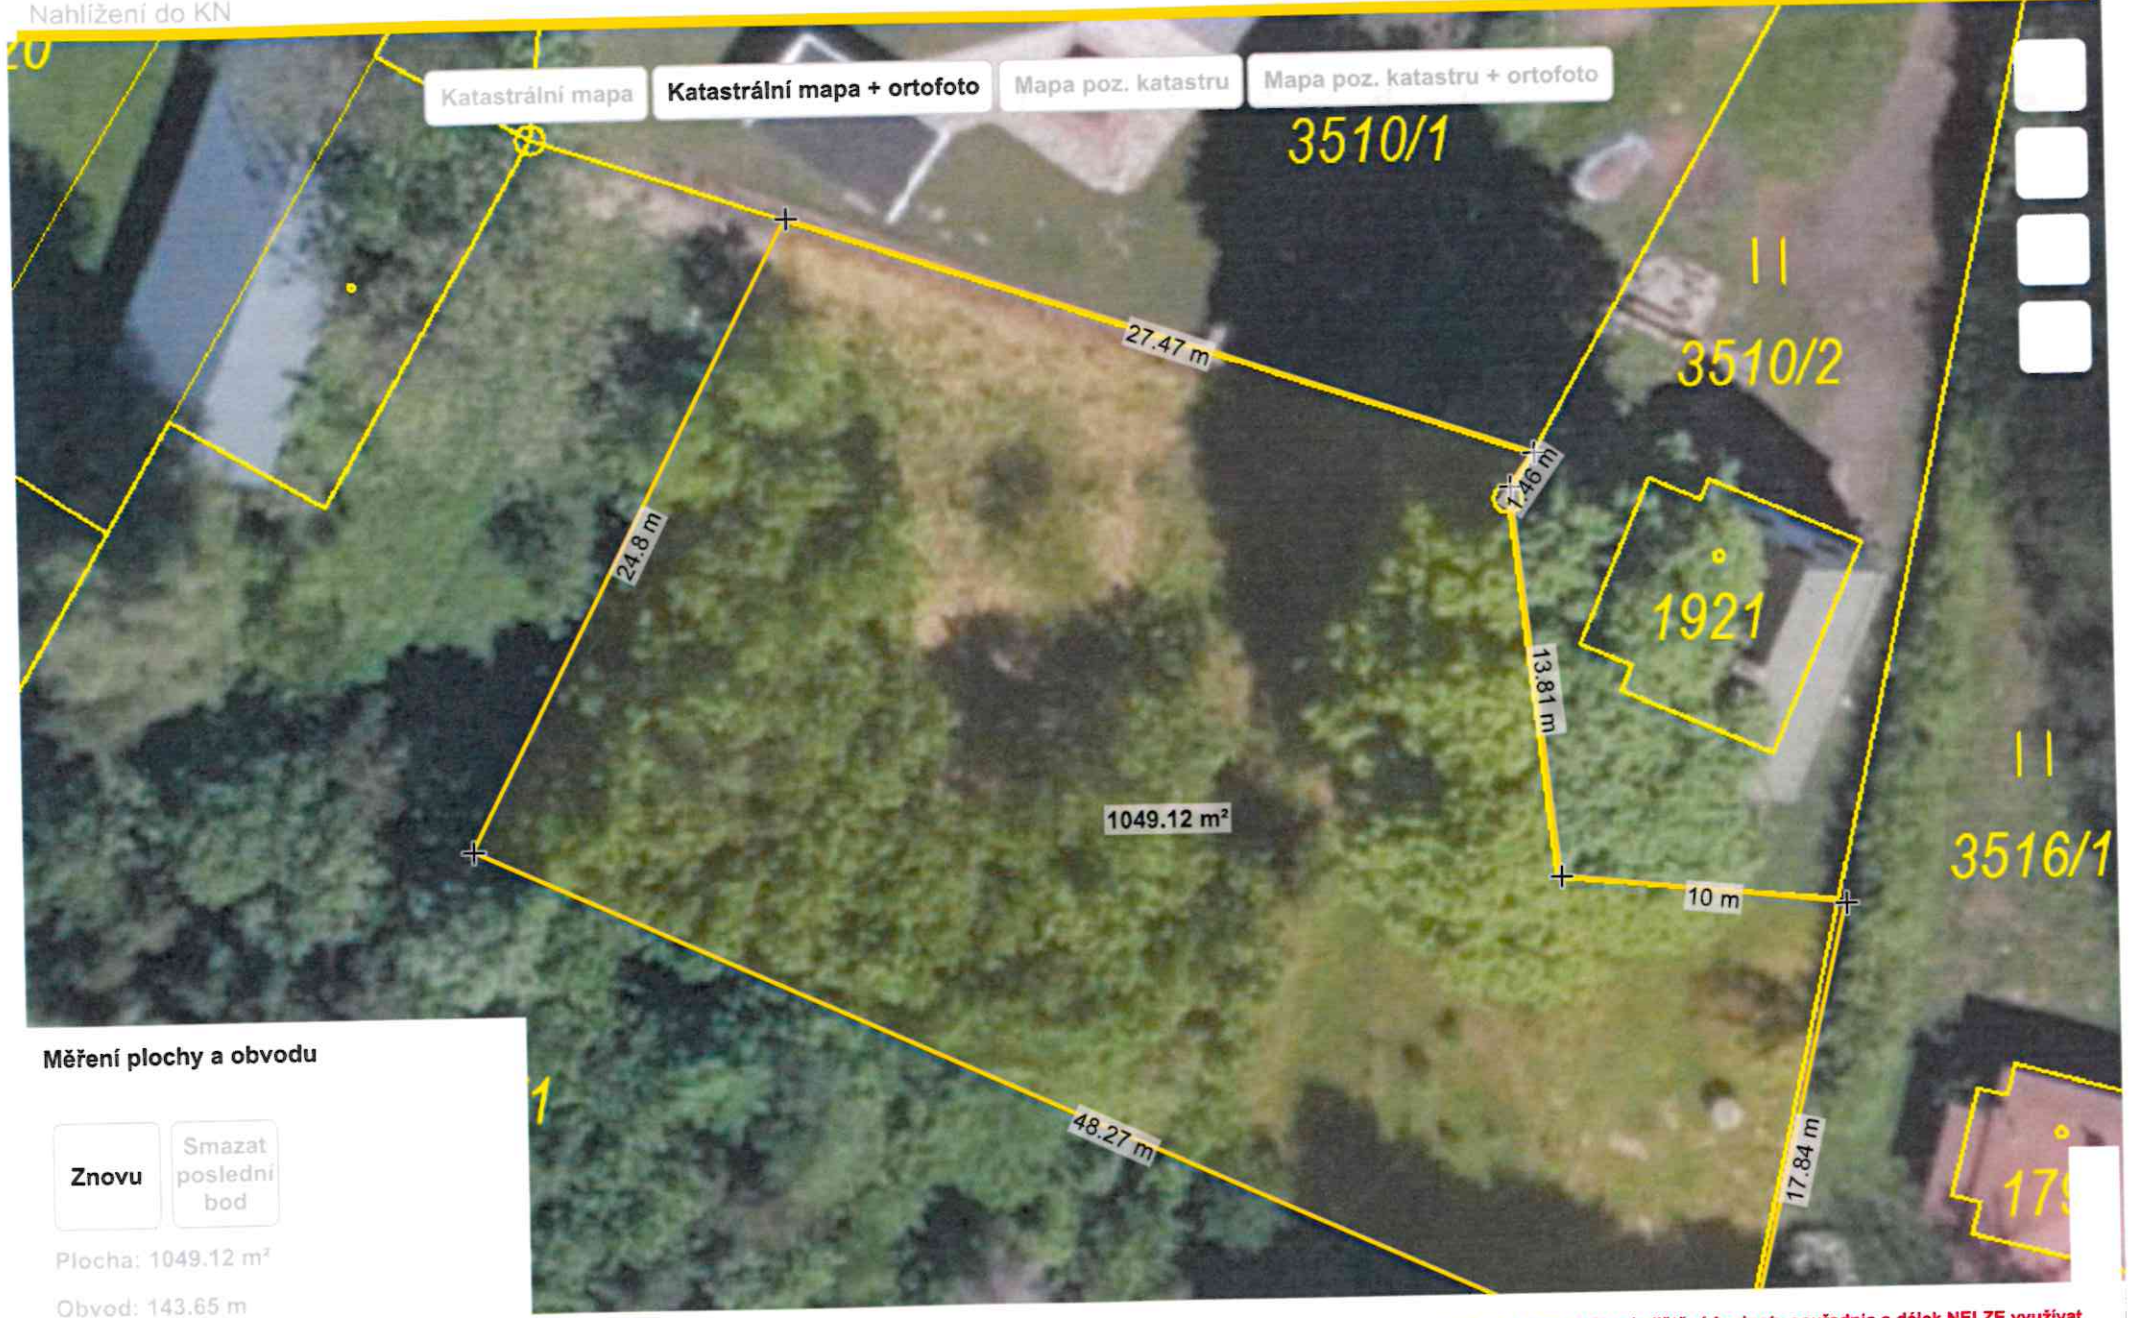

Katastrální mapa Katastrální mapa + ortofoto Mapa poz. katastru Mapa poz. katastru + ortofoto

Měření plochy a obvodu

Znovu Smazat poslední bod

Plocha: 1049.12 m²

Obvod: 143.65 m