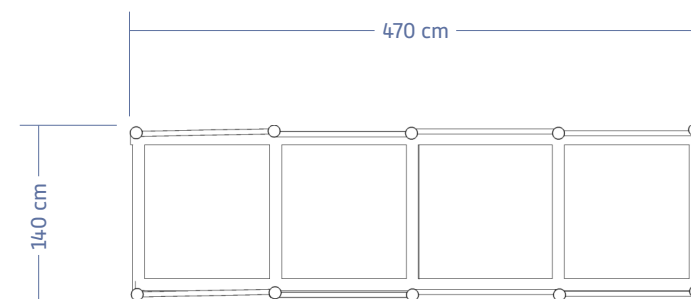

- materiál: dřevo akát/dub
- spojovací materiál: pozinkovaná ocel
- nerezové komponenty
- sítě z PP lan s ocelovým jádrem