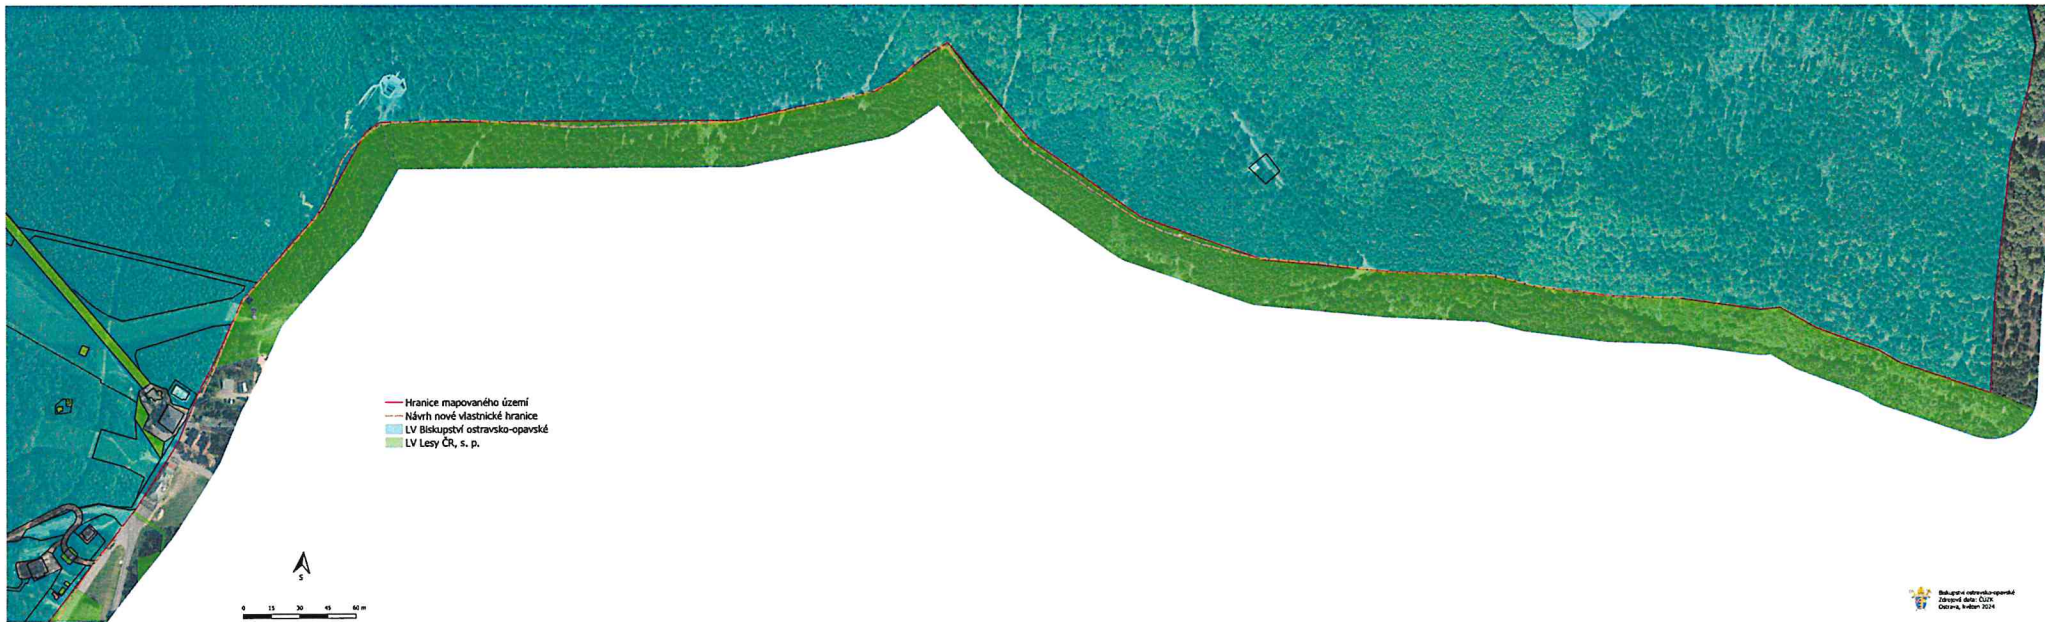

Návrh nové vlastnické hranice mezi Biskupstvím ostravsko-opavským a Lesy ČR, s. p. v k. ú. Trojanovice
Od Knižecí cesty směrem na Tanečnici

Návrh nové vlastnické hranice mezi Biskupstvím ostravsko-opavským a Lesy ČR, s. p. v k. ú. Trojanovice
Od Křižecí cesty směrem na Radhošť