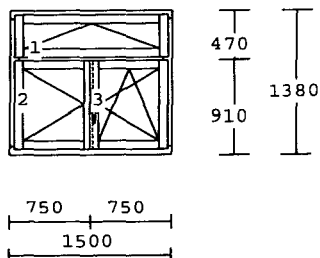

Položka	Množství	Popis	Cena/ks	Celkem

1 1.00 ks

profil : IV78

3-dílný prvek

okenní křídlo

dřevo : smrk napoj IV78

nátěr : Bílá

výplň :

IT4/12THAFL4/12THA/IT4 U=0,7

kování :

1-S ventilačka/pákový ovladač /

O-levé štulpové spodní /

OS-pravé štulpové horní /

318

rozměry :1500x1380

2 1.00 ks

profil : IV78