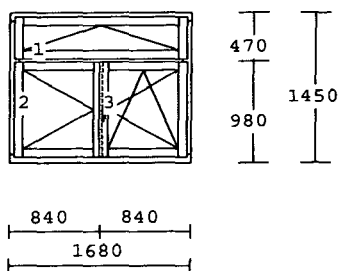

kování :

1-S ventilačka/pákový ovladač /

O-levé štulpové spodní /

OS-pravé štulpové horní /

318

rozměry :1500x1380

2 1.00 ks

profil : IV78