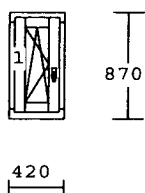

IT4/12THAFL4/12THA/IT4 U=0,7

kování :

1-S ventilačka/pákový ovladač /

O-levé štulpové spodní /

OS-pravé štulpové horní /

418

rozměry :1180x1780

6 1.00 ks