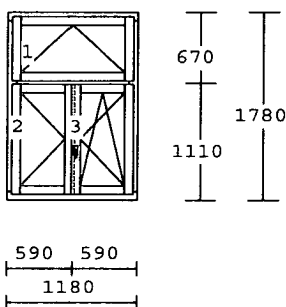

profil : IV78

3-dílný prvek

okenní křídlo

dřevo : smrk napoj IV78

nátěr : Bílá

výplň :

IT4/12THAFL4/12THA/IT4 U=0,7

kování :

1-S ventilačka/pákový ovladač /

O-levé štulpové spodní /

OS-pravé štulpové horní /

418

rozměry :1280x1720

5 5.00 ks