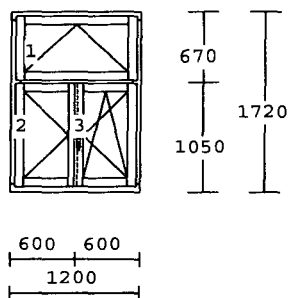

O-levé štulpové spodní /

OS-pravé štulpové horní /

418

rozměry :1680x1450

3 4.00 ks

profil : IV78

3-dílný prvek

okenní křídlo