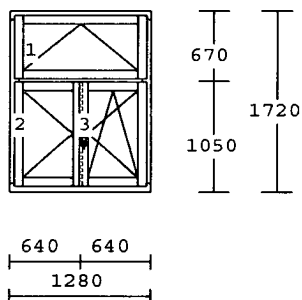

418

rozměry :1200x1720

Položka	Množství	Popis	Cena/ks	Celkem
---------	----------	-------	---------	--------

4 1.00 ks

profil : IV78

3-dílný prvek

okenní křídlo

dřevo : smrk napoj IV78