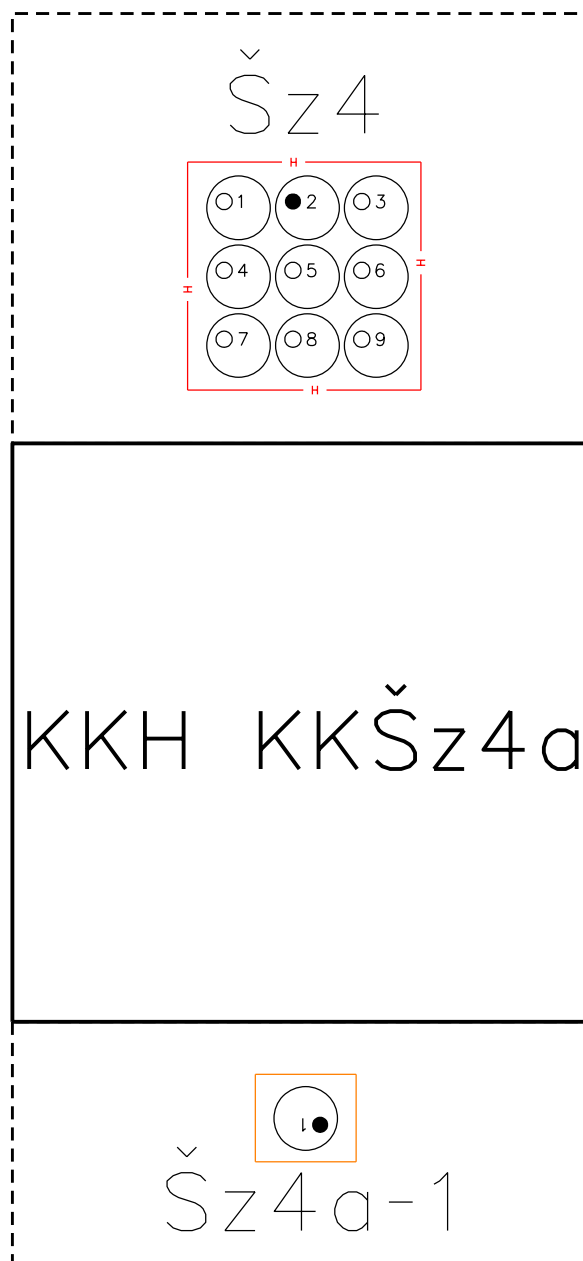

Výstup: KKH KKŠz4a směr KKH KKŠz4				
Číslo otvoru:	Pronajato:	Stav otvoru:	Typ média:	Informace o médiu:
1	Ne	neobsazený nekalibrovaný		
2	Ne	obsazený	kabel	,50XN 0,4 ,PPFLE ,CETIN
3	Ne	neobsazený nekalibrovaný		
4	Ne	neobsazený nekalibrovaný		
5	Ne	neobsazený nekalibrovaný		
6	Ne	neobsazený nekalibrovaný		
7	Ne	neobsazený nekalibrovaný		
8	Ne	neobsazený nekalibrovaný		
9	Ne	neobsazený nekalibrovaný		

Výstup: KKH KKŠz4a směr VTŠz4a-1				
Číslo otvoru:	Pronajato:	Stav otvoru:	Typ média:	Informace o médiu:
1	Ne	obsazený	kabel	,50XN 0,4 ,PPFLE ,CETIN