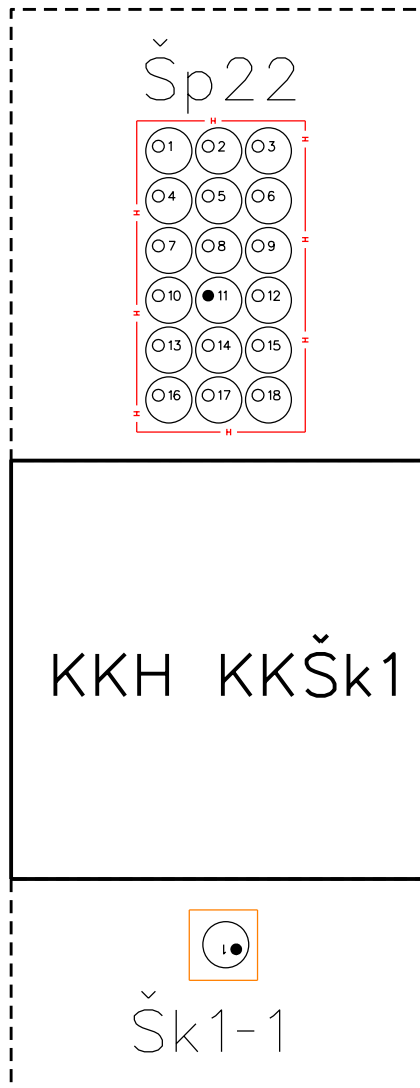

Výstup: KKH KKŠk1 směr KKH KKŠp22				
Číslo otvoru:	Pronajato:	Stav otvoru:	Typ média:	Informace o médiu:
1	Ne	neobsazený nekalibrovaný		
2	Ne	neobsazený nekalibrovaný		
3	Ne	neobsazený nekalibrovaný		
4	Ne	neobsazený nekalibrovaný		
5	Ne	neobsazený nekalibrovaný		
6	Ne	neobsazený nekalibrovaný		
7	Ne	neobsazený nekalibrovaný		
8	Ne	neobsazený nekalibrovaný		
9	Ne	neobsazený nekalibrovaný		
10	Ne	neobsazený nekalibrovaný		
11	Ne	obsazený	kabel	,50XN 0,6 ,PPFLE ,CETIN
			kabel	,15XN 0,8 ,PPFLE ,CETIN
12	Ne	neobsazený nekalibrovaný		
13	Ne	neobsazený nekalibrovaný		
14	Ne	neobsazený nekalibrovaný		
15	Ne	neobsazený nekalibrovaný		
16	Ne	neobsazený nekalibrovaný		
17	Ne	neobsazený nekalibrovaný		
18	Ne	neobsazený nekalibrovaný		

Výstup: KKH KKŠk1 směr VTŠk1-1				
Číslo otvoru:	Pronajato:	Stav otvoru:	Typ média:	Informace o médiu:
1	Ne	obsazený	kabel	,50XN 0,6 ,PPFLE ,CETIN
			kabel	,15XN 0,8 ,PPFLE ,CETIN