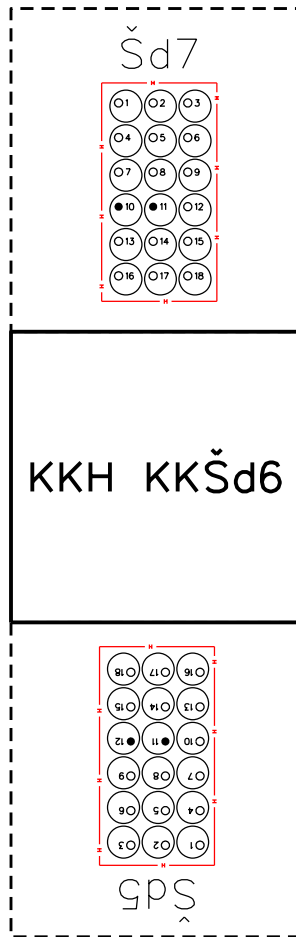

Výstup: KKH KKŠd6 směr KKH KKŠd7				
Číslo otvoru:	Pronajato:	Stav otvoru:	Typ média:	Informace o médiu:
1	Ne	neobsazený nekalibrovaný		
2	Ne	neobsazený nekalibrovaný		
3	Ne	neobsazený nekalibrovaný		
4	Ne	neobsazený nekalibrovaný		
5	Ne	neobsazený nekalibrovaný		
6	Ne	neobsazený nekalibrovaný		
7	Ne	neobsazený nekalibrovaný		
8	Ne	neobsazený nekalibrovaný		
9	Ne	neobsazený nekalibrovaný		
10	Ne	obsazený	trubka	32 OBB,CETIN
			trubka	32 CBB,CETIN
			trubka	40 OBB,CETIN,T672 A14 082
			trubka	40 CBB,CETIN
11	Ne	obsazený	kabel	,25XN 0,6 ,PPFLE ,CETIN
			kabel	,100XN 0,8 ,PPFLE ,CETIN
12	Ne	neobsazený nekalibrovaný		
13	Ne	neobsazený nekalibrovaný		
14	Ne	neobsazený nekalibrovaný		
15	Ne	neobsazený nekalibrovaný		
16	Ne	neobsazený nekalibrovaný		
17	Ne	neobsazený nekalibrovaný		
18	Ne	neobsazený nekalibrovaný		

Výstup: KKH KKŠd6 směr KKH KKŠd5				
Číslo otvoru:	Pronajato:	Stav otvoru:	Typ média:	Informace o médiu:
1	Ne	neobsazený nekalibrovaný		
2	Ne	neobsazený nekalibrovaný		
3	Ne	neobsazený nekalibrovaný		
4	Ne	neobsazený nekalibrovaný		
5	Ne	neobsazený nekalibrovaný		
6	Ne	neobsazený nekalibrovaný		
7	Ne	neobsazený nekalibrovaný		
8	Ne	neobsazený nekalibrovaný		
9	Ne	neobsazený nekalibrovaný		
10	Ne	neobsazený nekalibrovaný		
11	Ne	obsazený	kabel	,25XN 0,6 ,PPFLE ,CETIN
			kabel	,100XN 0,8 ,PPFLE ,CETIN
12	Ne	obsazený	trubka	32 OBB,CETIN
			trubka	32 CBB,CETIN
			trubka	40 OBB,CETIN,T672 A14 082
			trubka	40 CBB,CETIN
13	Ne	neobsazený nekalibrovaný		
14	Ne	neobsazený nekalibrovaný		
15	Ne	neobsazený nekalibrovaný		
16	Ne	neobsazený nekalibrovaný		
17	Ne	neobsazený nekalibrovaný		
18	Ne	neobsazený nekalibrovaný		